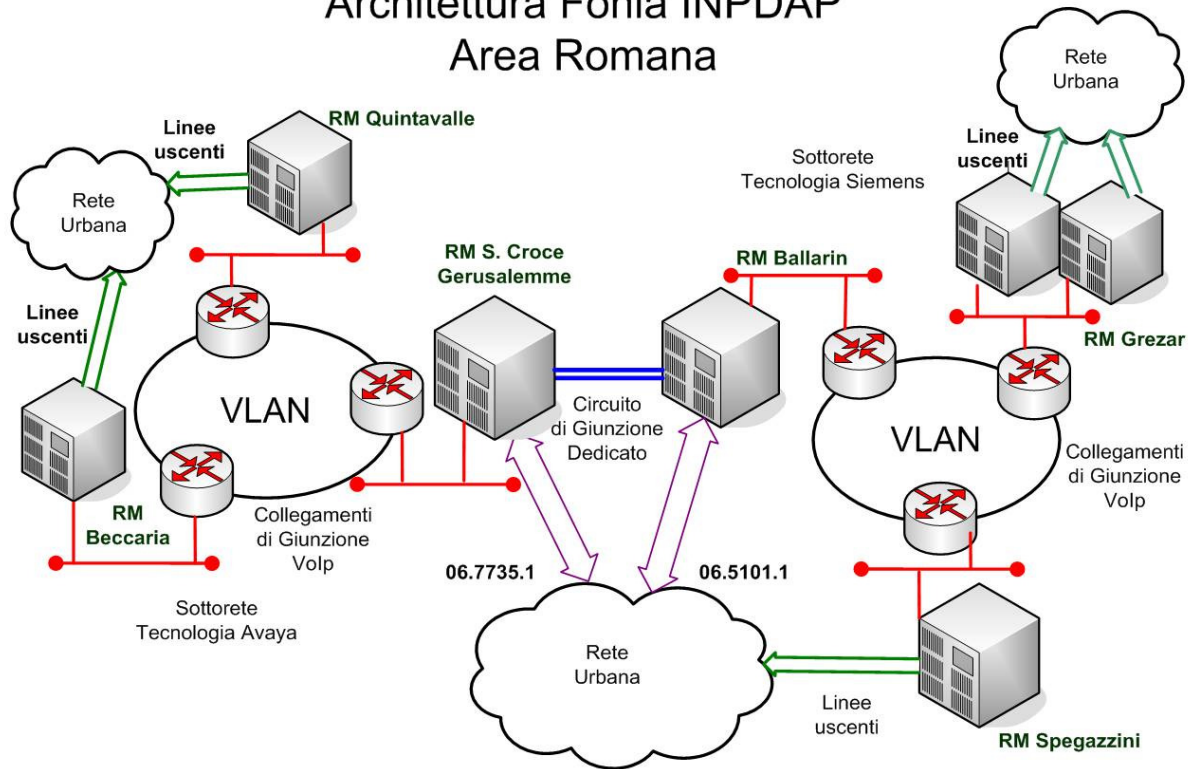

Architettura Fonia INPDAP Area Romana