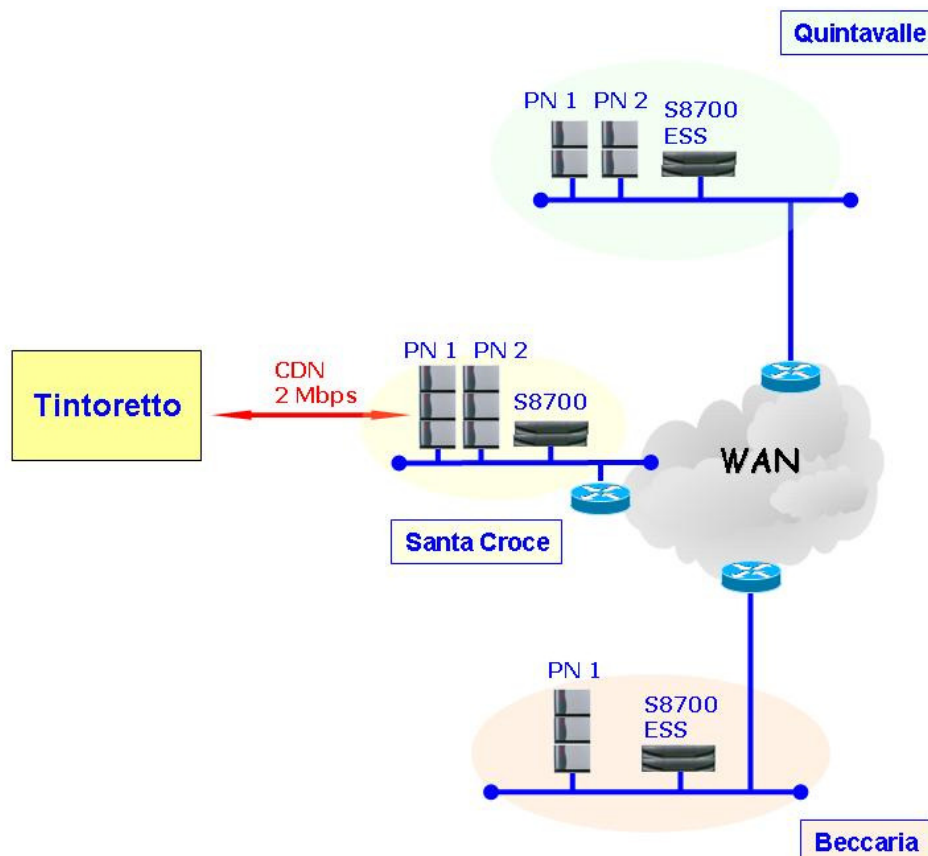

Configurazione generale

Di seguito viene proposta la configurazione dei 3 sistemi 8700: (Santa Croce, Beccaria e Quintavalle), Nella figura sotto riportata, con la casella “Tintoretto” si intende la sede master di via Ballarin e quindi la sottorete tecnologia Siemens descritta nel paragrafo precedente.

Le configurazioni che seguono sono da intendersi “di massima”; infatti, alcune componenti, (schede, espansioni, ecc.) potrebbero essere state trasferite, per motivi tecnici o di opportunità, da una Centrale all'altra per garantire maggiori funzionalità all'Istituto.