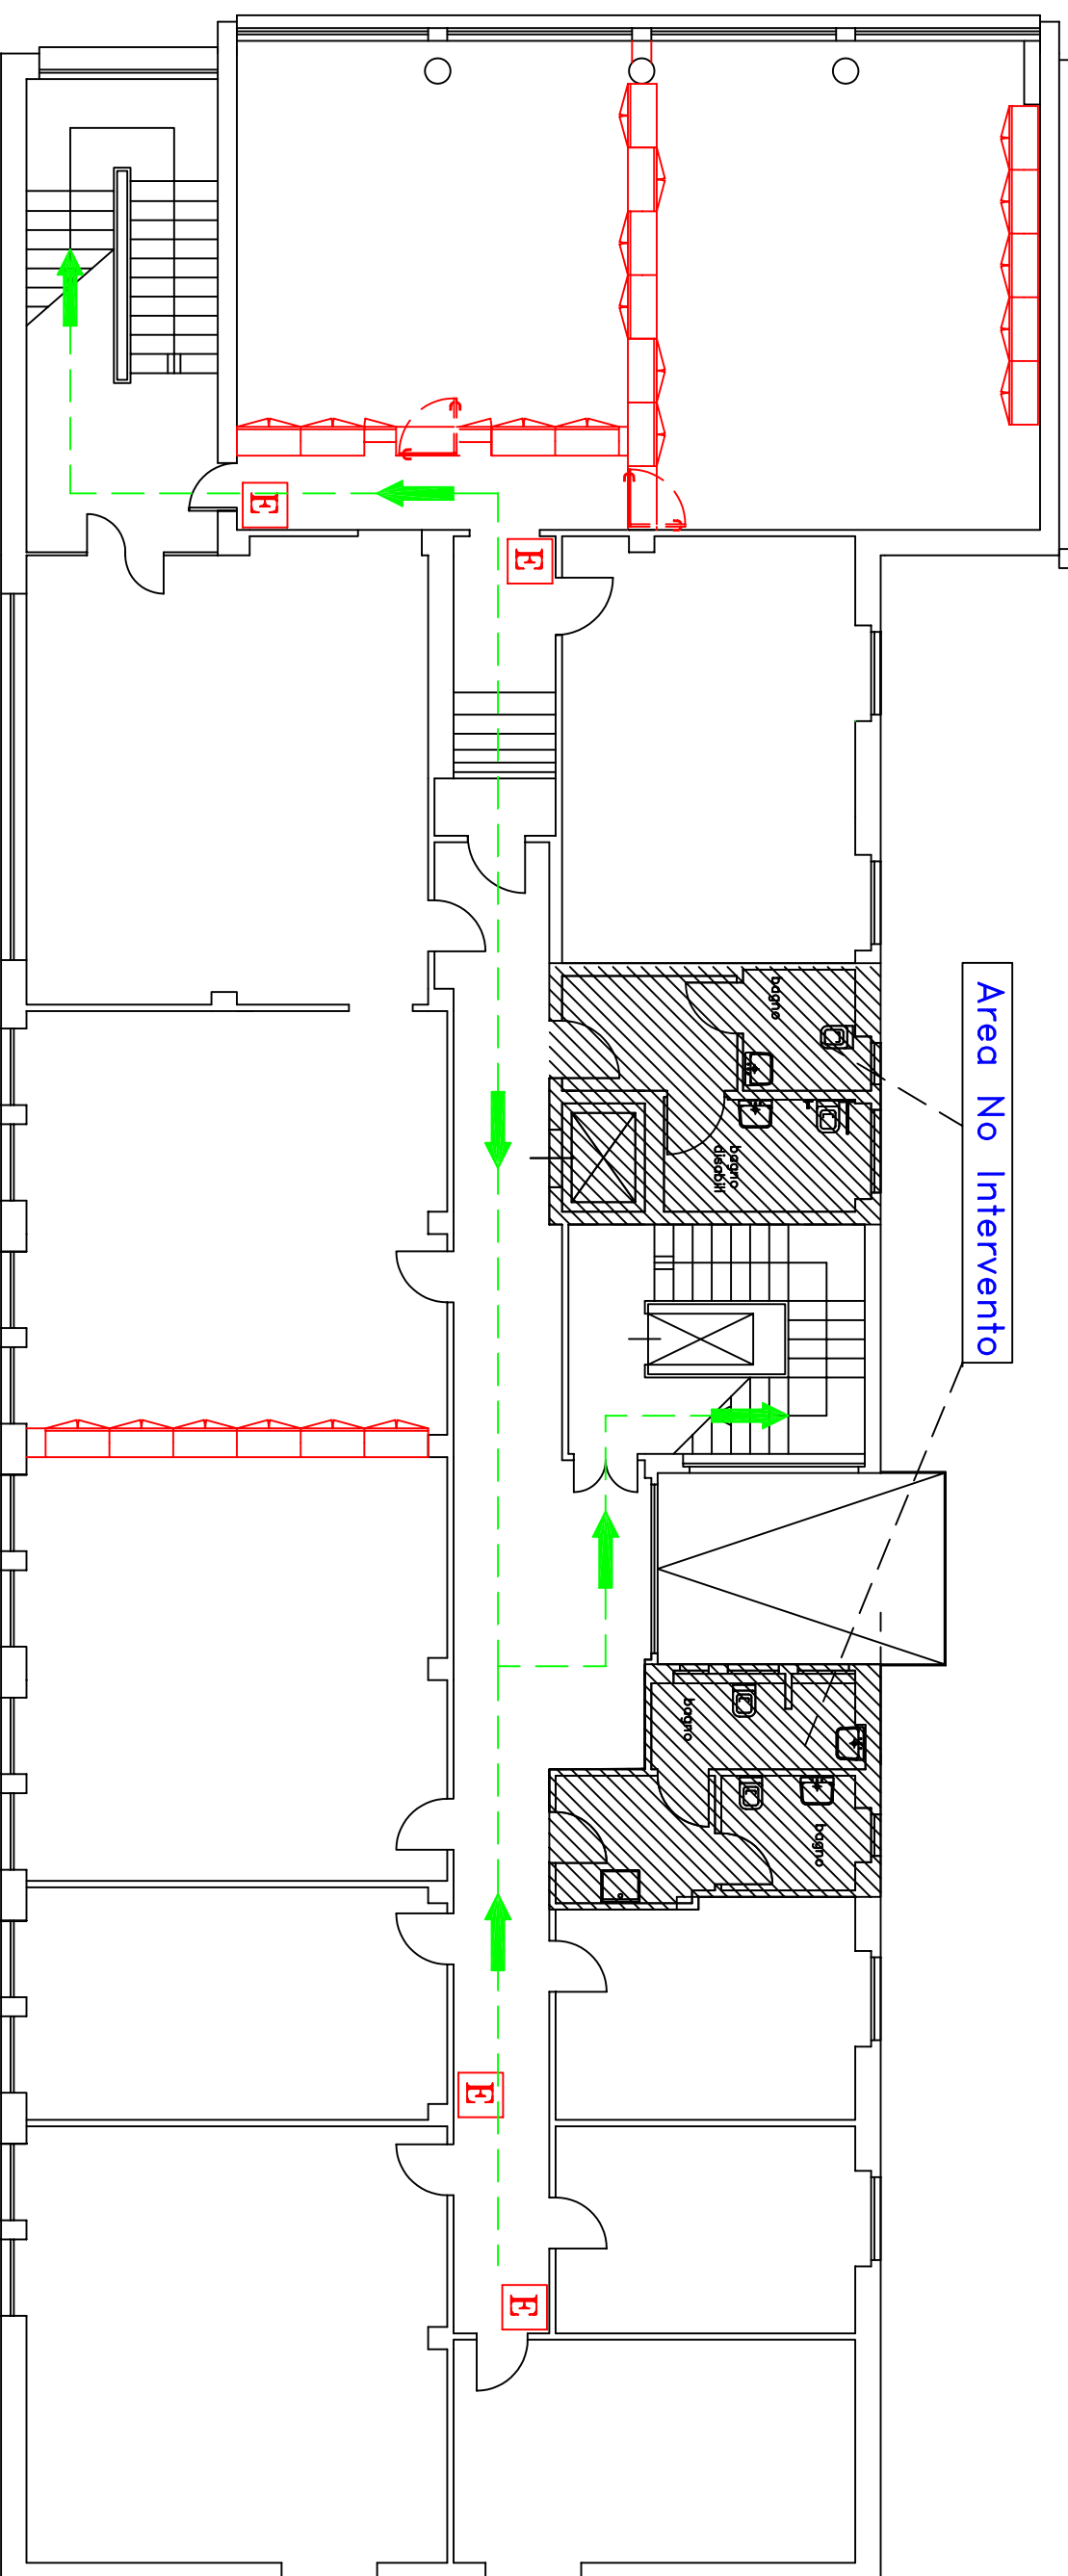

# Sede Provinciale di Gorizia

## PIANTA PIANO PRIMO

Progettato da	Arch. Bruno Colantonio	TAV. 01	Scala
Approvato da		Data MAGGIO 2010	
SEDE REGIONALE FRIULI-VENEZIA GIULIA Via C. Battisti,10/D - 34125 TRIESTE AREA PROFESSIONALE TECNICO EDILIZIA		Direzione Provinciale INPS-GORIZIA 1° PIANO - STATO ATTUALE	