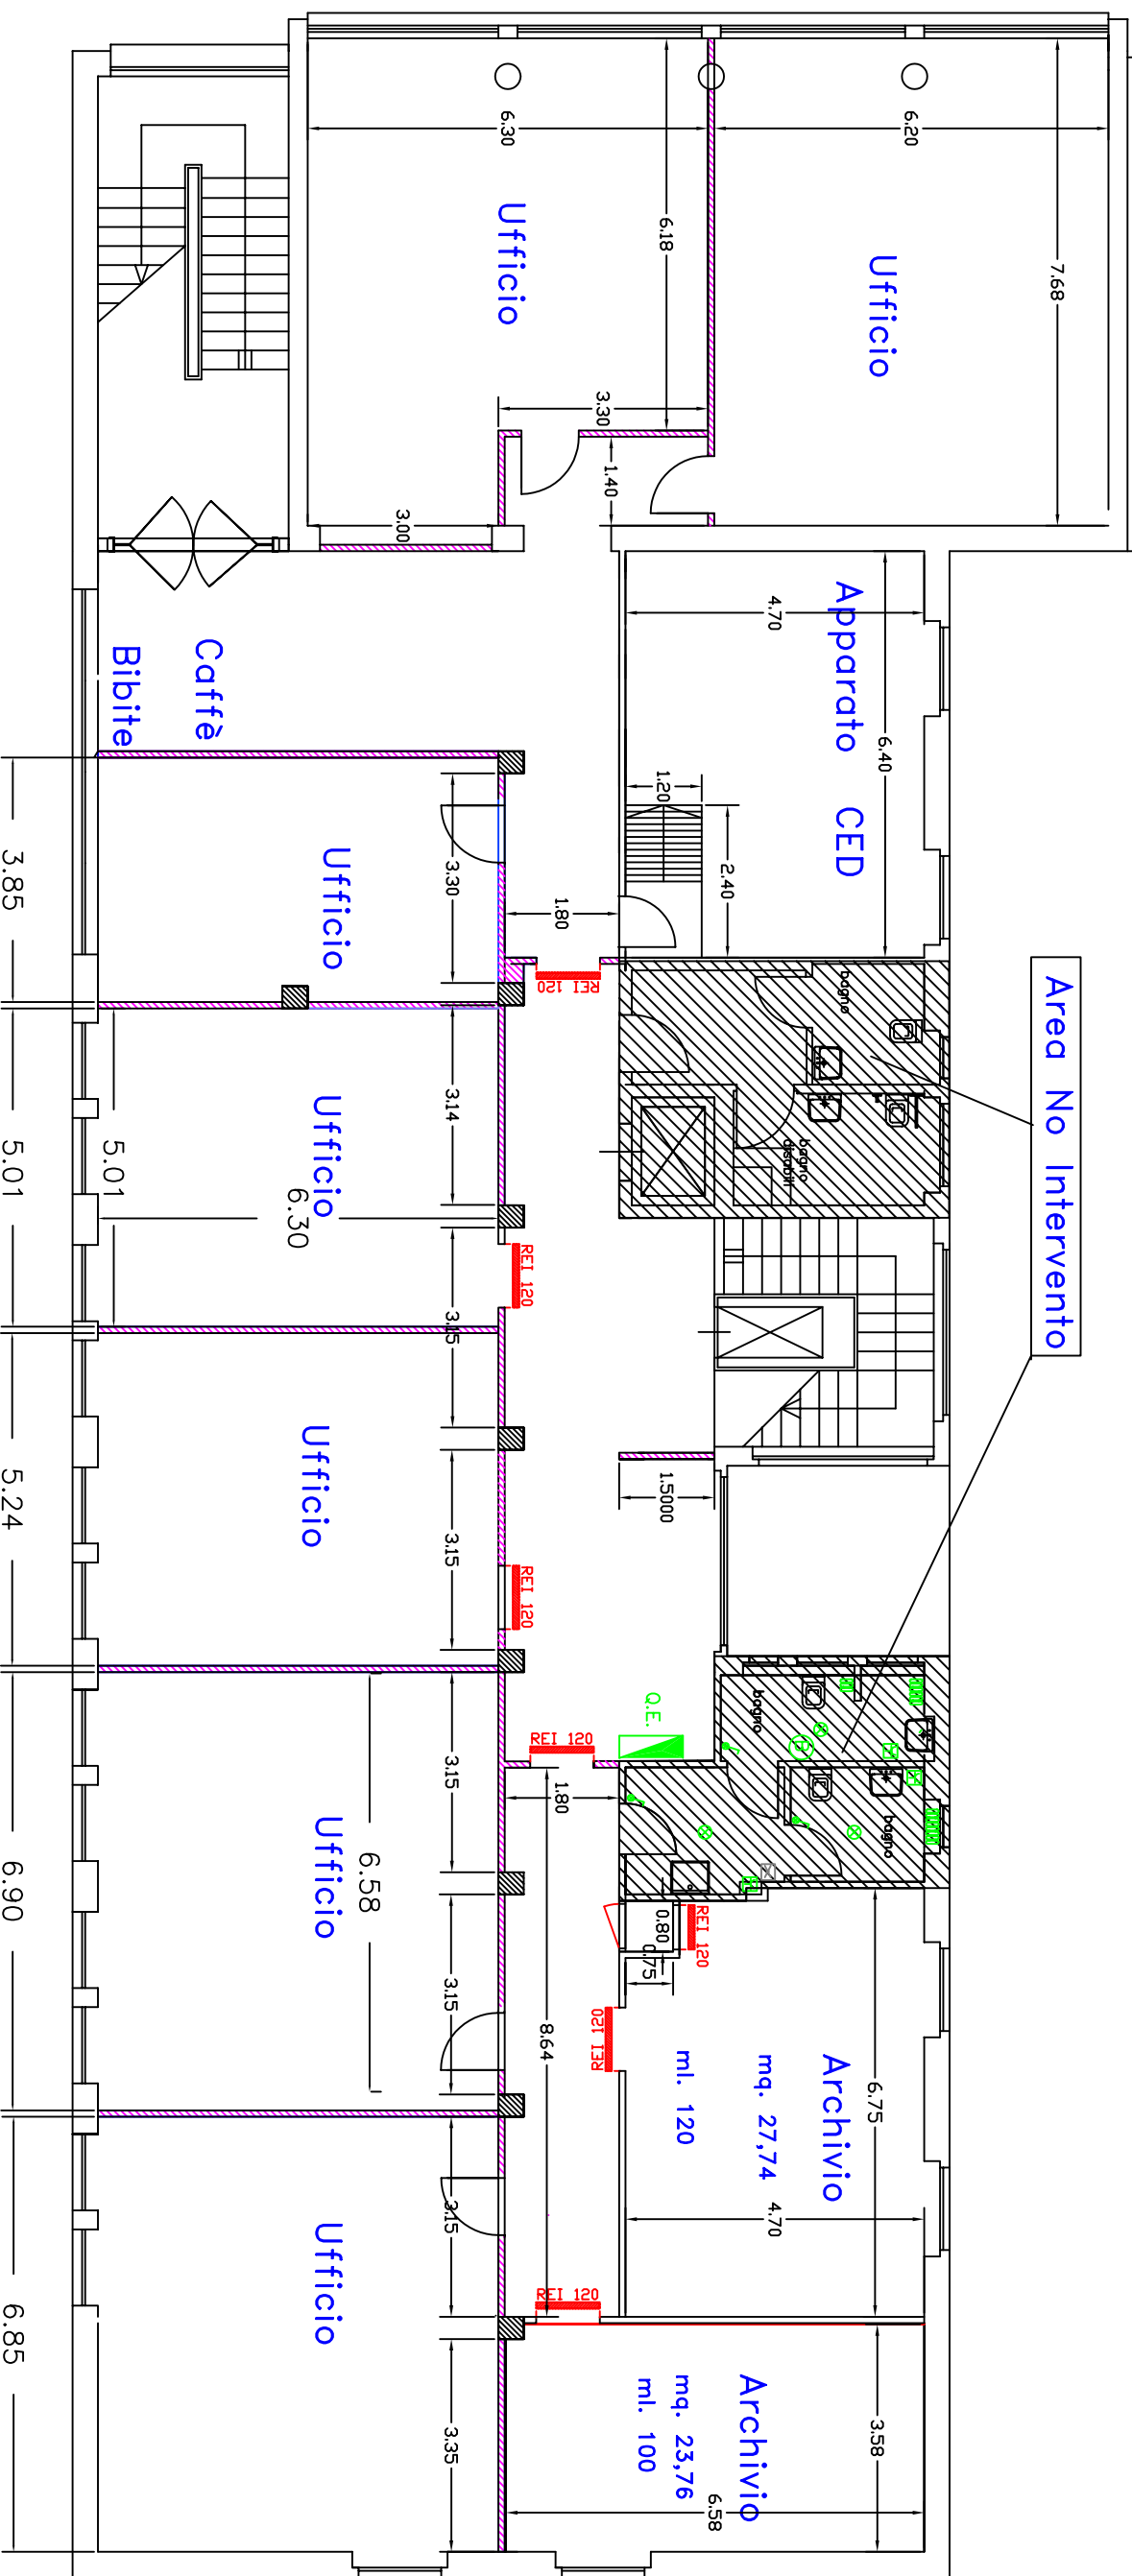

Sede Provinciale di Gorizia

PIANTA PIANO PRIMO

Progettato da	Arch. Bruno Colantonio	TAV. 3
Approvato da		Data MAGGIO 2010
SEDE REGIONALE FRIULI-VENEZIA GIULIA Via C. Battisti, 10/D - 34125 TRIESTE AREA PROFESSIONALE TECNICO EDILIZIA		Scala
Direzione Provinciale INPS-GORIZIA		1° e 2° lotto - DIVISORI INTERNI