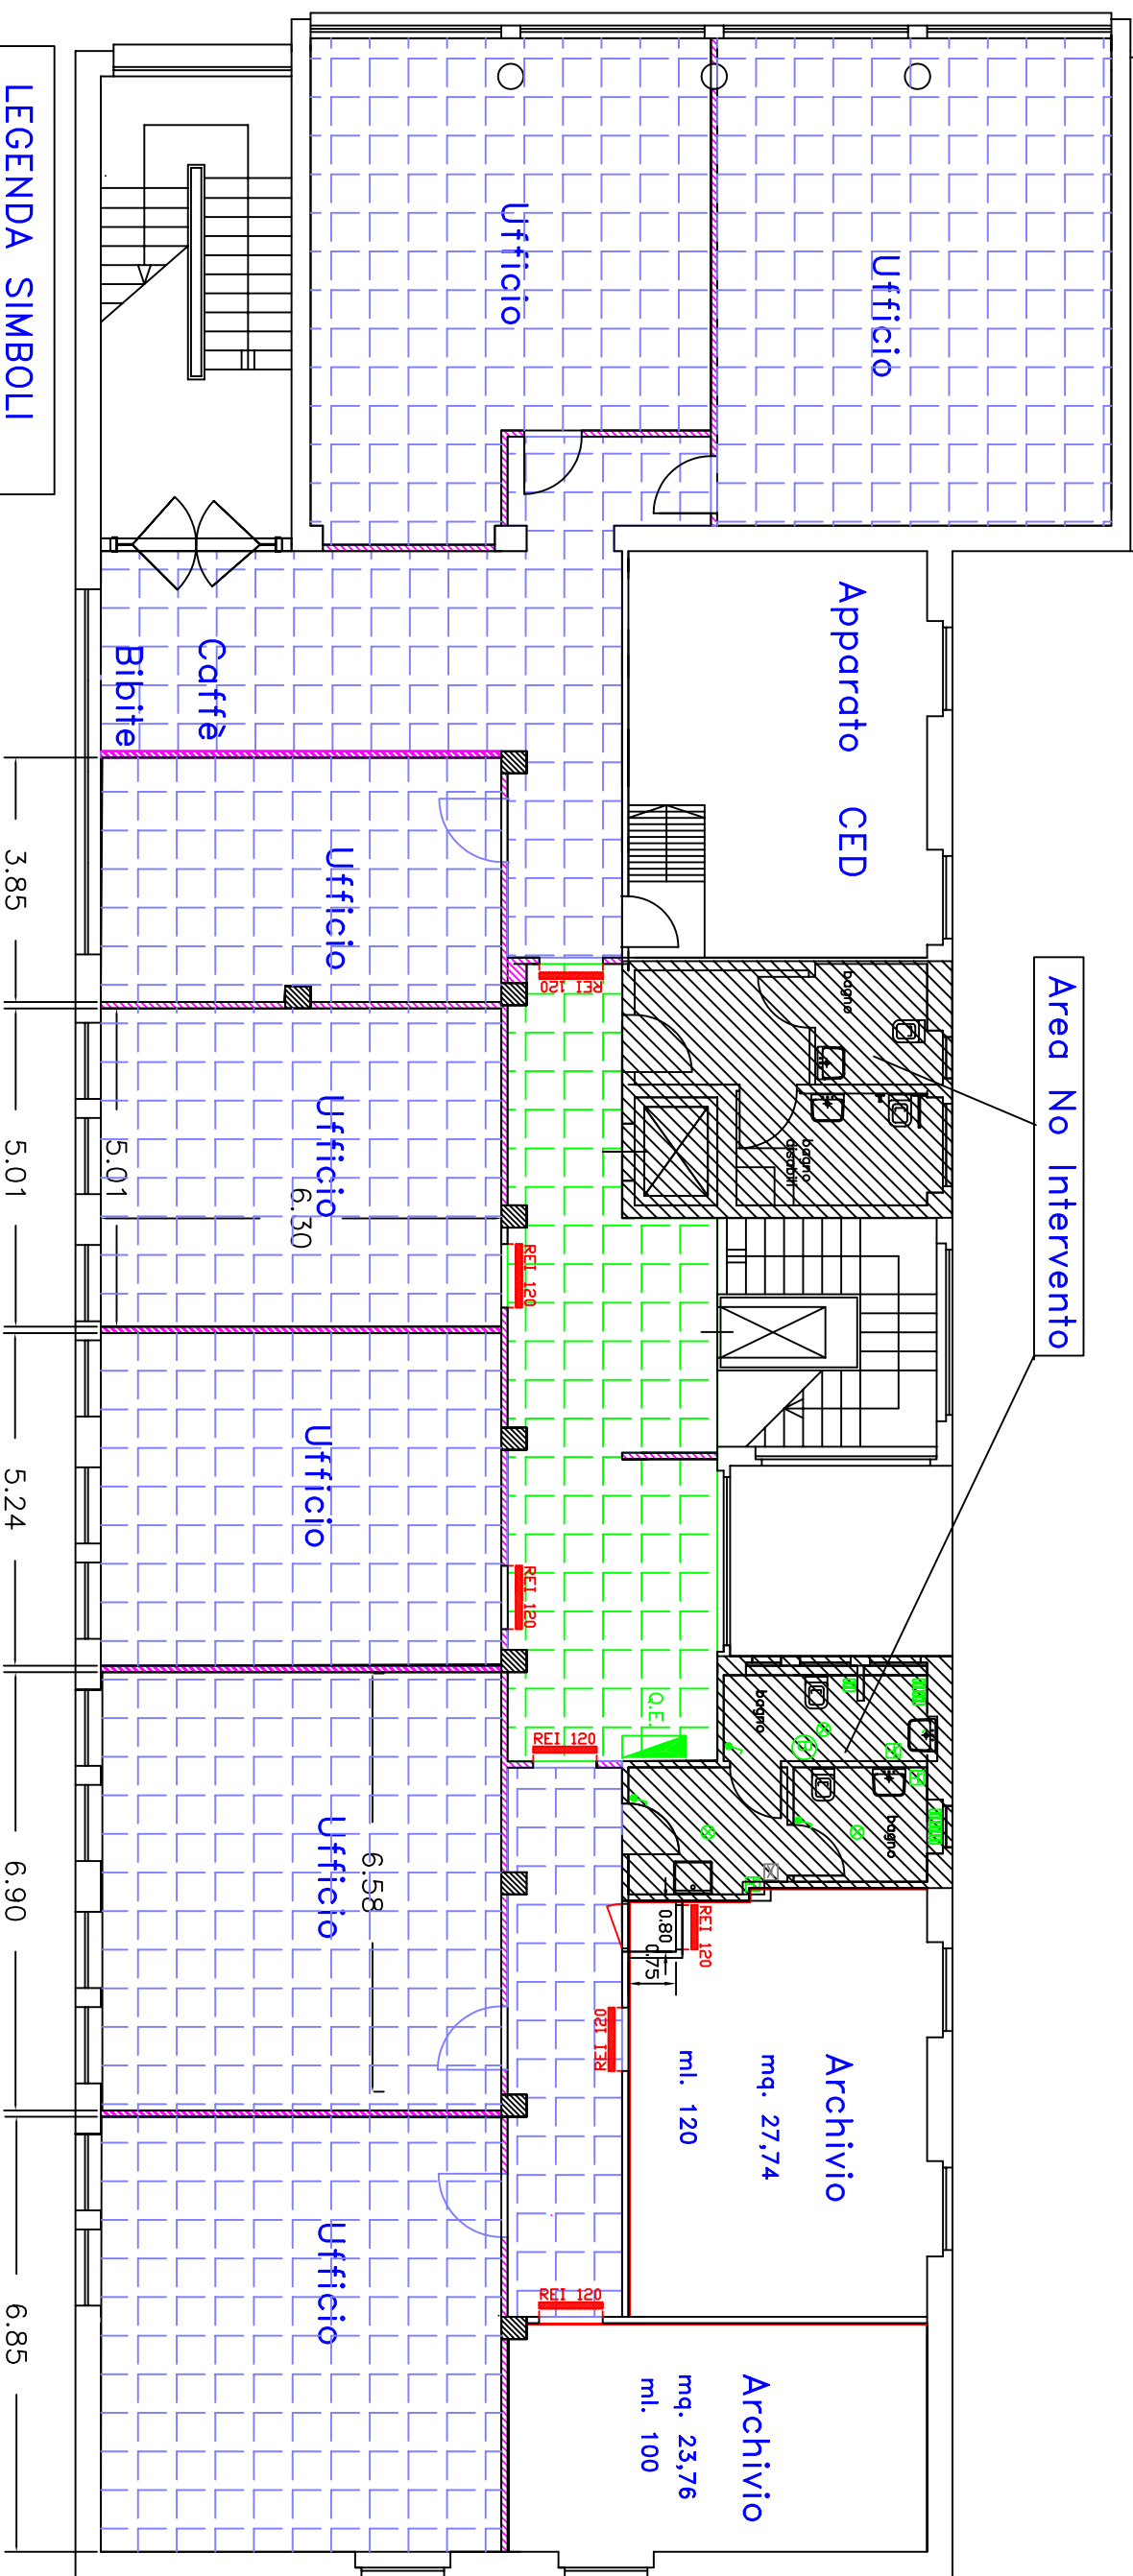

Sede Provinciale di Gorizia
PIANTA PIANO PRIMO

LEGENDA SIMBOLI

CONTROSOFF. 60 X 60 cm.

Progettato da	Arch. Bruno Colantonio	TAV. 5
Approvato da		Data MAGGIO 2010
SEDE REGIONALE FRIULI-VENEZIA GIULIA Via C. Battisti, 10/D - 34125 TRIESTE AREA PROFESSIONALE TECNICO EDILIZIA		Scala
Direzione Provinciale INPS-GORIZIA		
1° e 2° lotto - CONTROSOFFITTI		