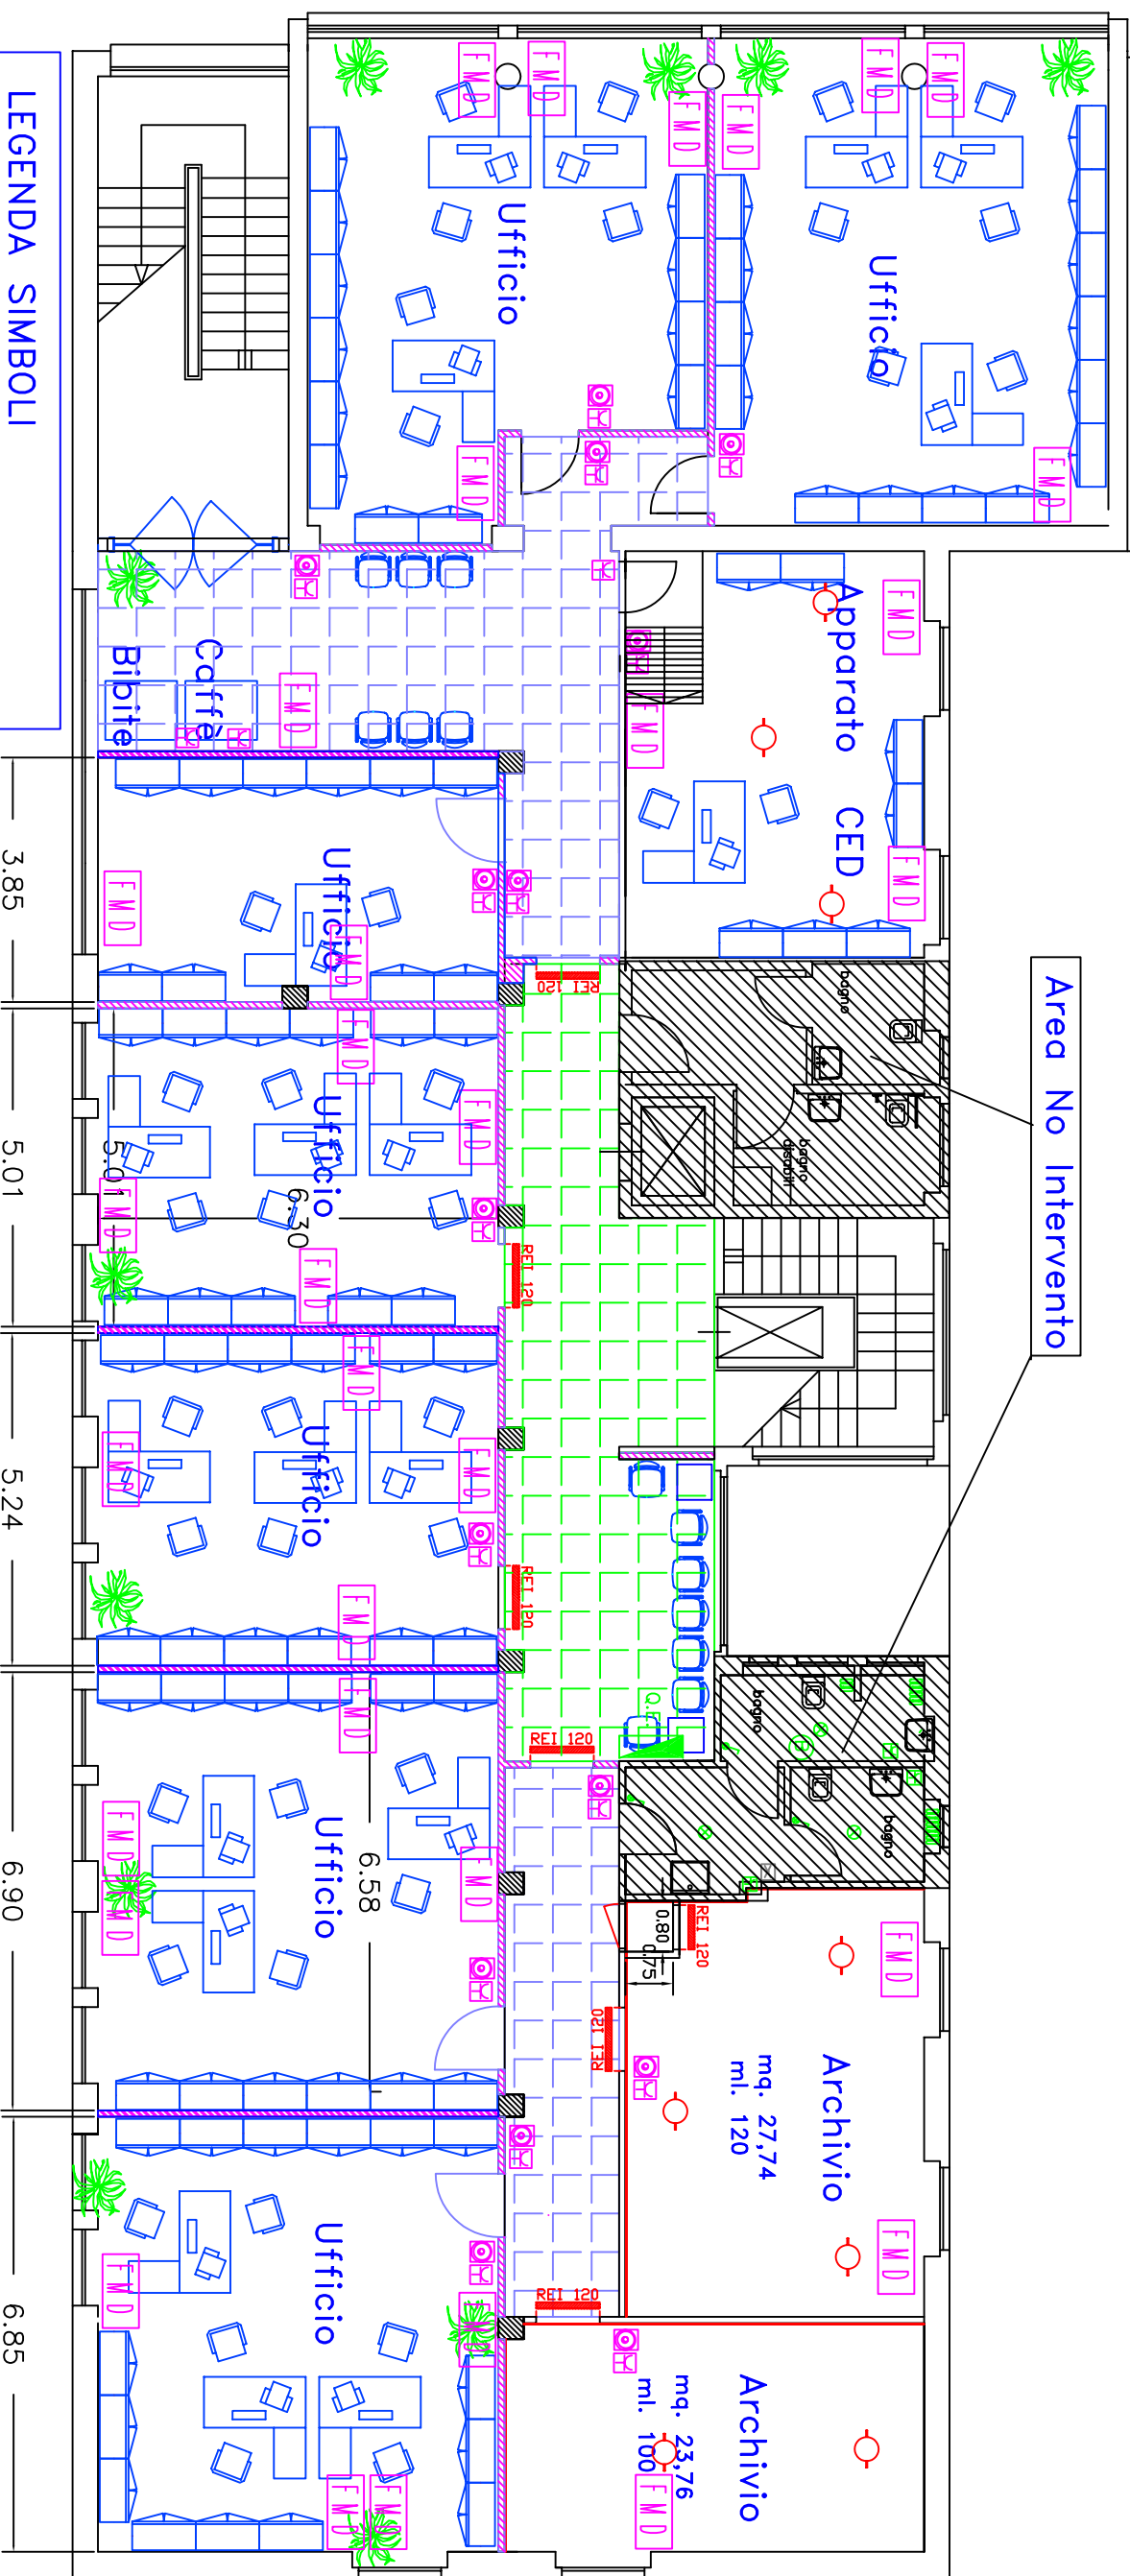

OPERE DA FACCHINAGGIO

Sede Provinciale di Gorizia

PIANTA PIANO PRIMO

LEGENDA SIMBOLI

- 24W LAMPADA DI EMERGENZA
- LAMPADA DI EMERGENZA
- LAMPADA EMERGENZA BIDIREZ.
- FARO DA INCASSO
- QUADRETTO SERVIZI
- RIVELATORE FUMO
- RIVELATORE FUMO
- PRESA FM
- PULSANTE LUCE
- RIVELATORE VOLUMETRICO
- TORRETTA A PAVIMENTO