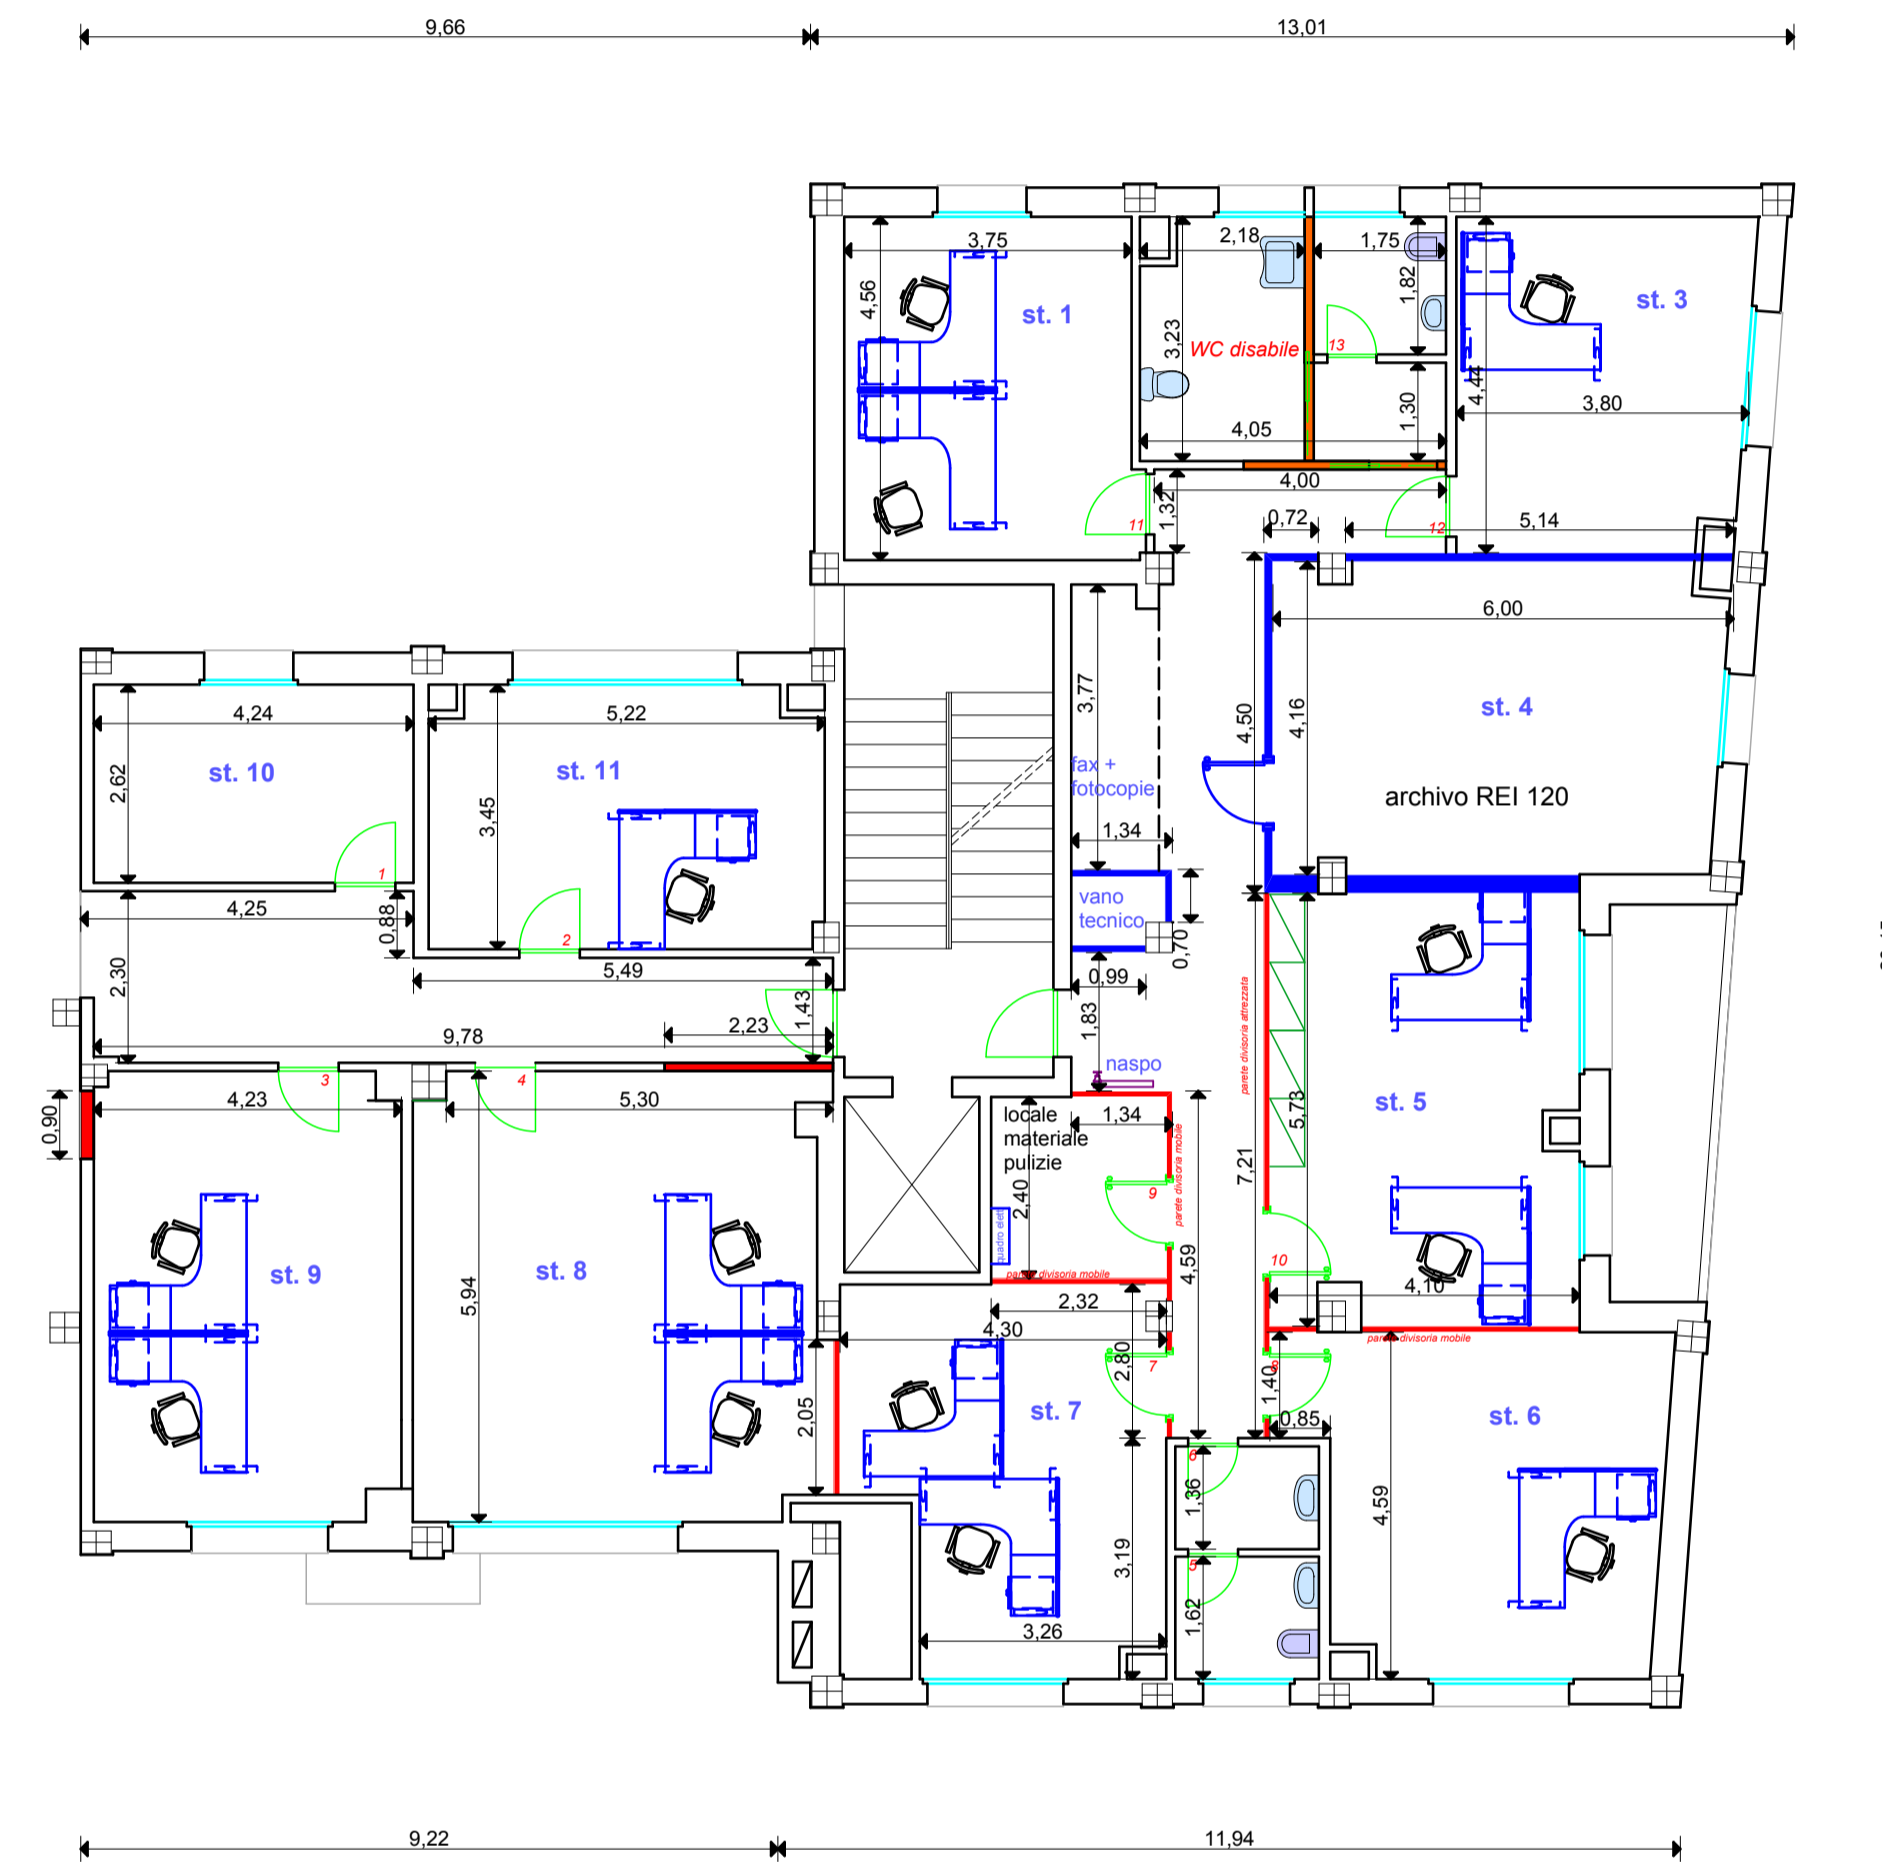

PIAZZA FRATELLI CERVI

stato di fatto

progetto

VIALE BENVENUTO TISI DA GAROFOLO

VIALE PORTAADIGE

 <p>ISTITUTO NAZIONALE PREVIDENZA SOCIALE</p>  <p>Sede Regionale Veneto C.A.T.E. VENEZIA</p>		<p>Sede Provinciale di ROVIGO</p>		
<p>Oggetto: Progetto razionalizzazione</p>				
CODICE		TAVOLA N.	1	Il Progettista enrico orlandi
SCALA	1 : 100			
DATA	ottobre 2010			Il Disegnatore enrico orlandi
PIANTA PIANO PRIMO - stato di fatto / progetto				