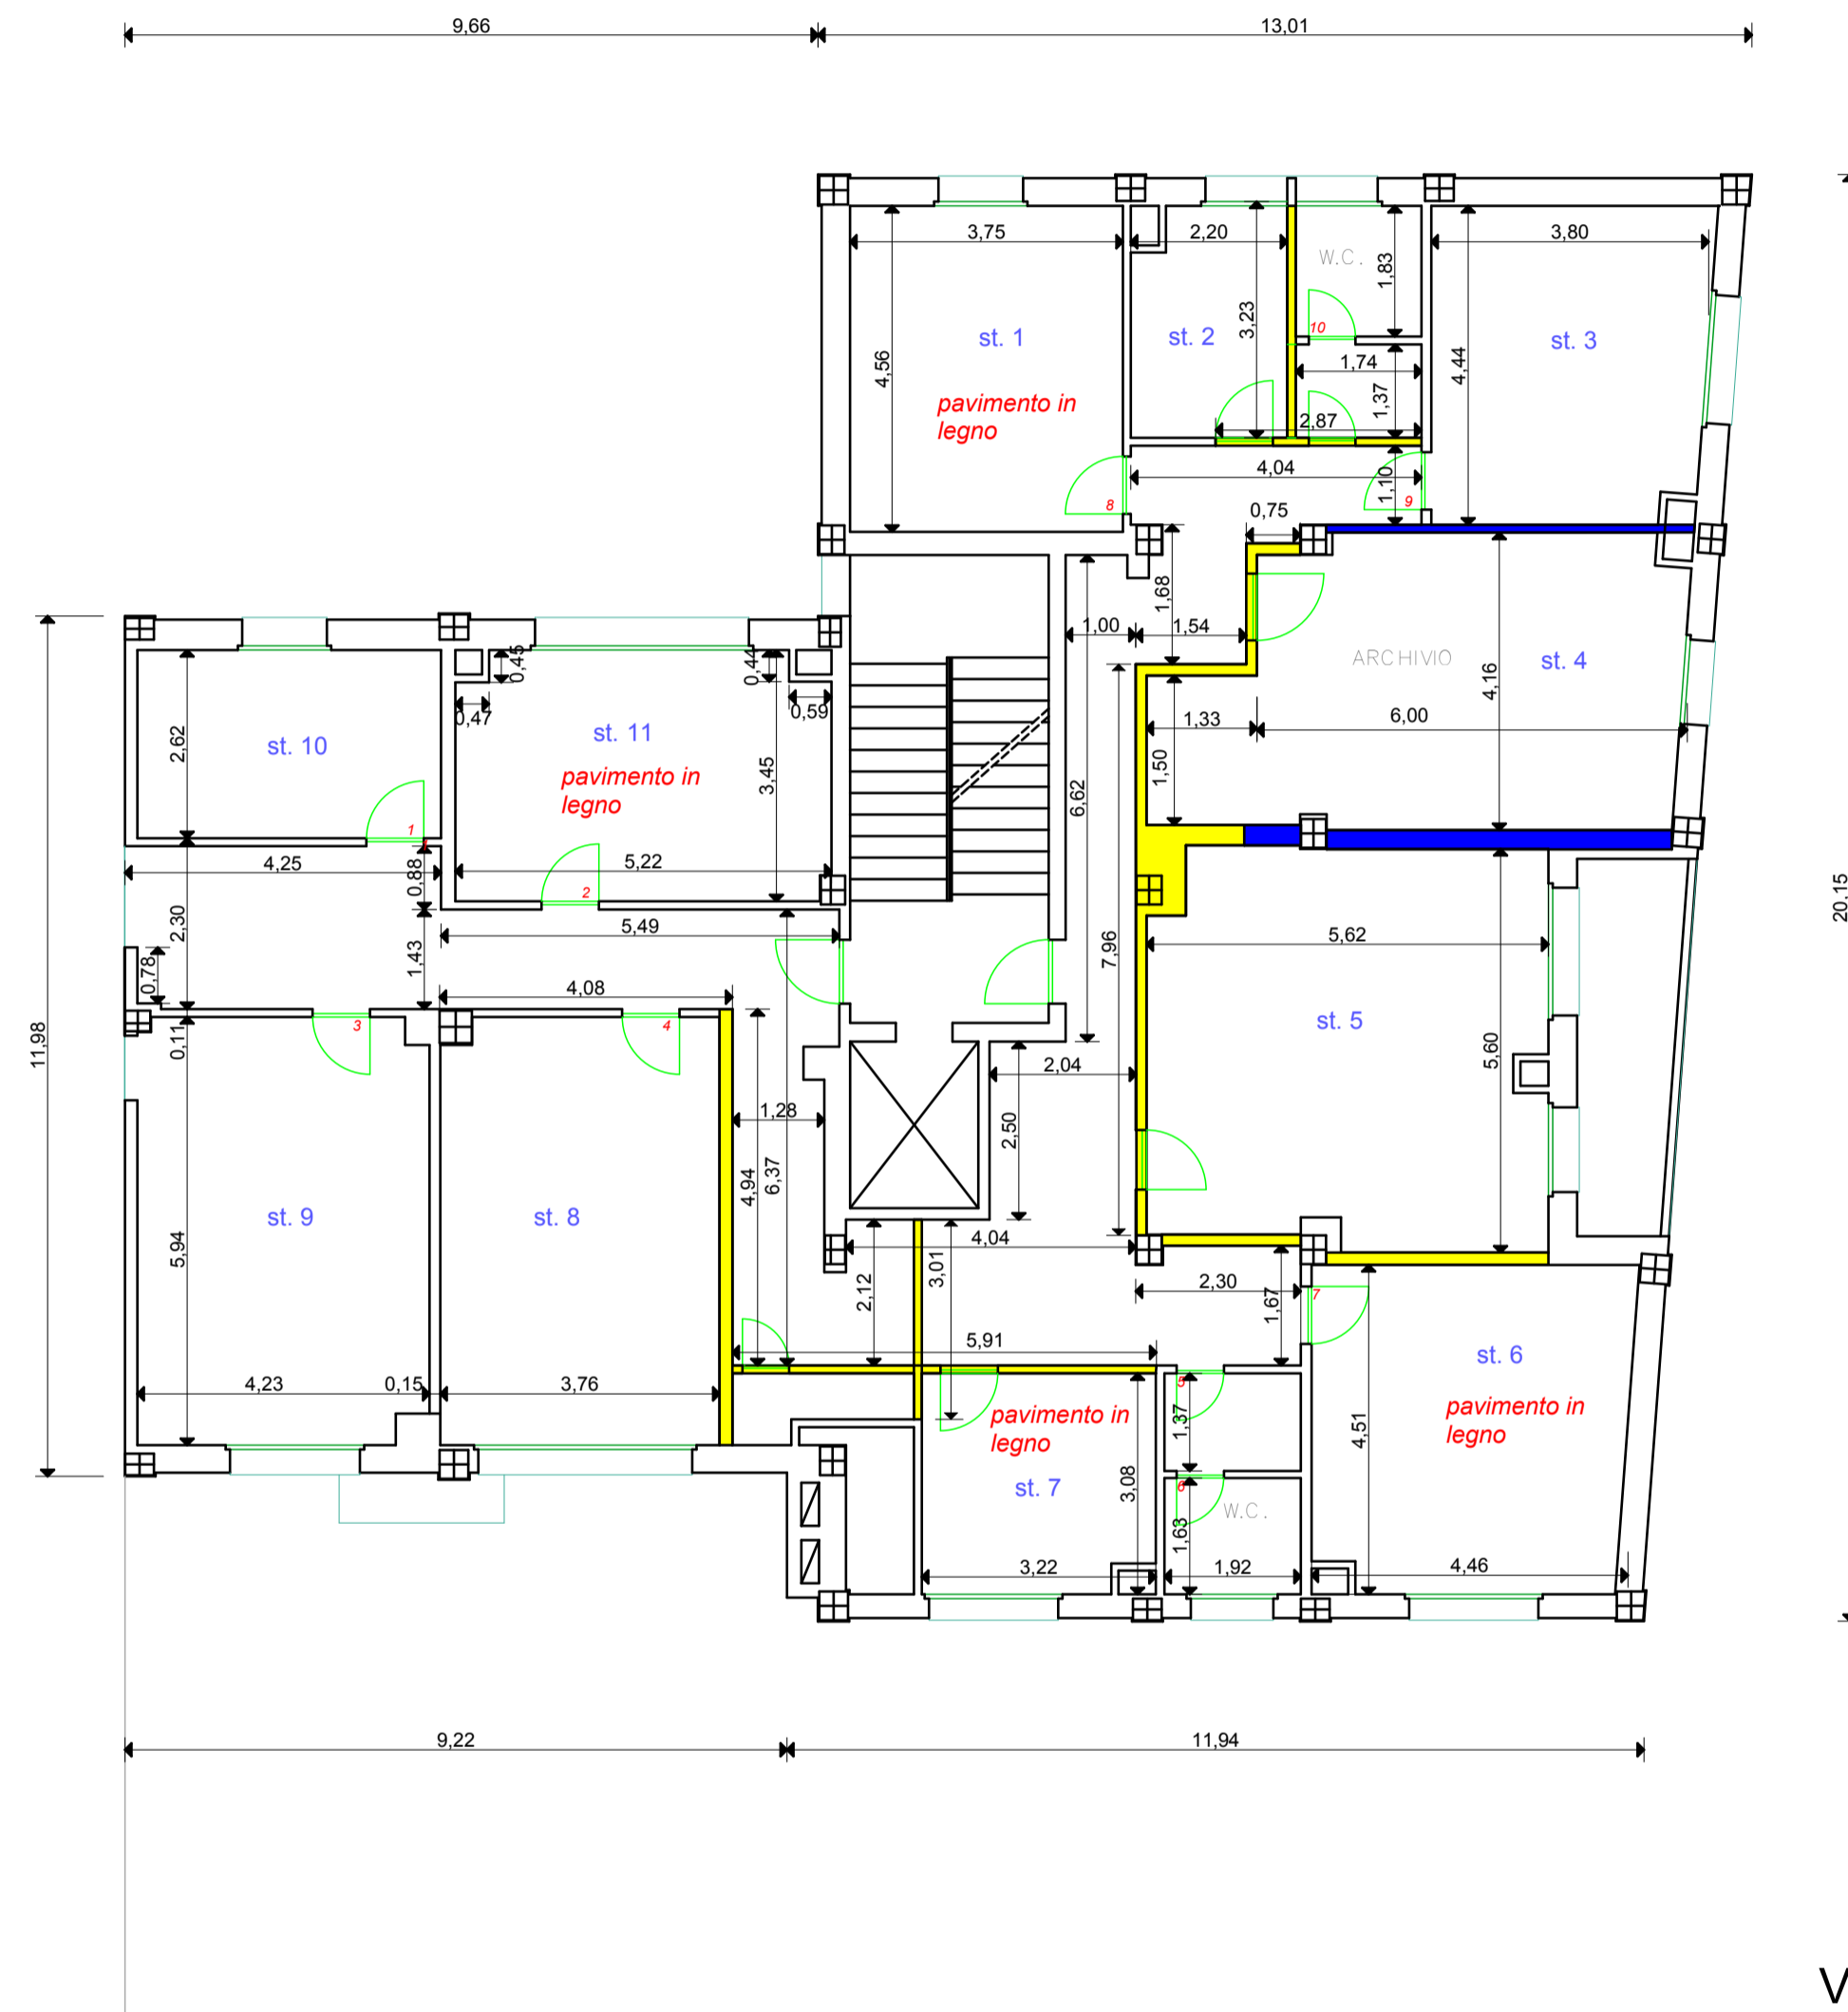

PIAZZA FRATELLI CERVI

stato di fatto

progetto

VIALE BENVENUTO TISI DA GAROFOLO

VIALE PORTAADIGE

 <p>ISTITUTO NAZIONALE PREVIDENZA SOCIALE</p>  <p>Sede Regionale Veneto C.A.T.E. VENEZIA</p>		<p>Sede Provinciale di ROVIGO</p>		
<p>Oggetto: Progetto razionalizzazione</p>				
CODICE		TAVOLA N.	1	Il Progettista enrico orlandi
SCALA	1 : 100			
DATA	ottobre 2010			Il Disegnatore enrico orlandi
PIANTA PIANO PRIMO - stato di fatto / progetto				