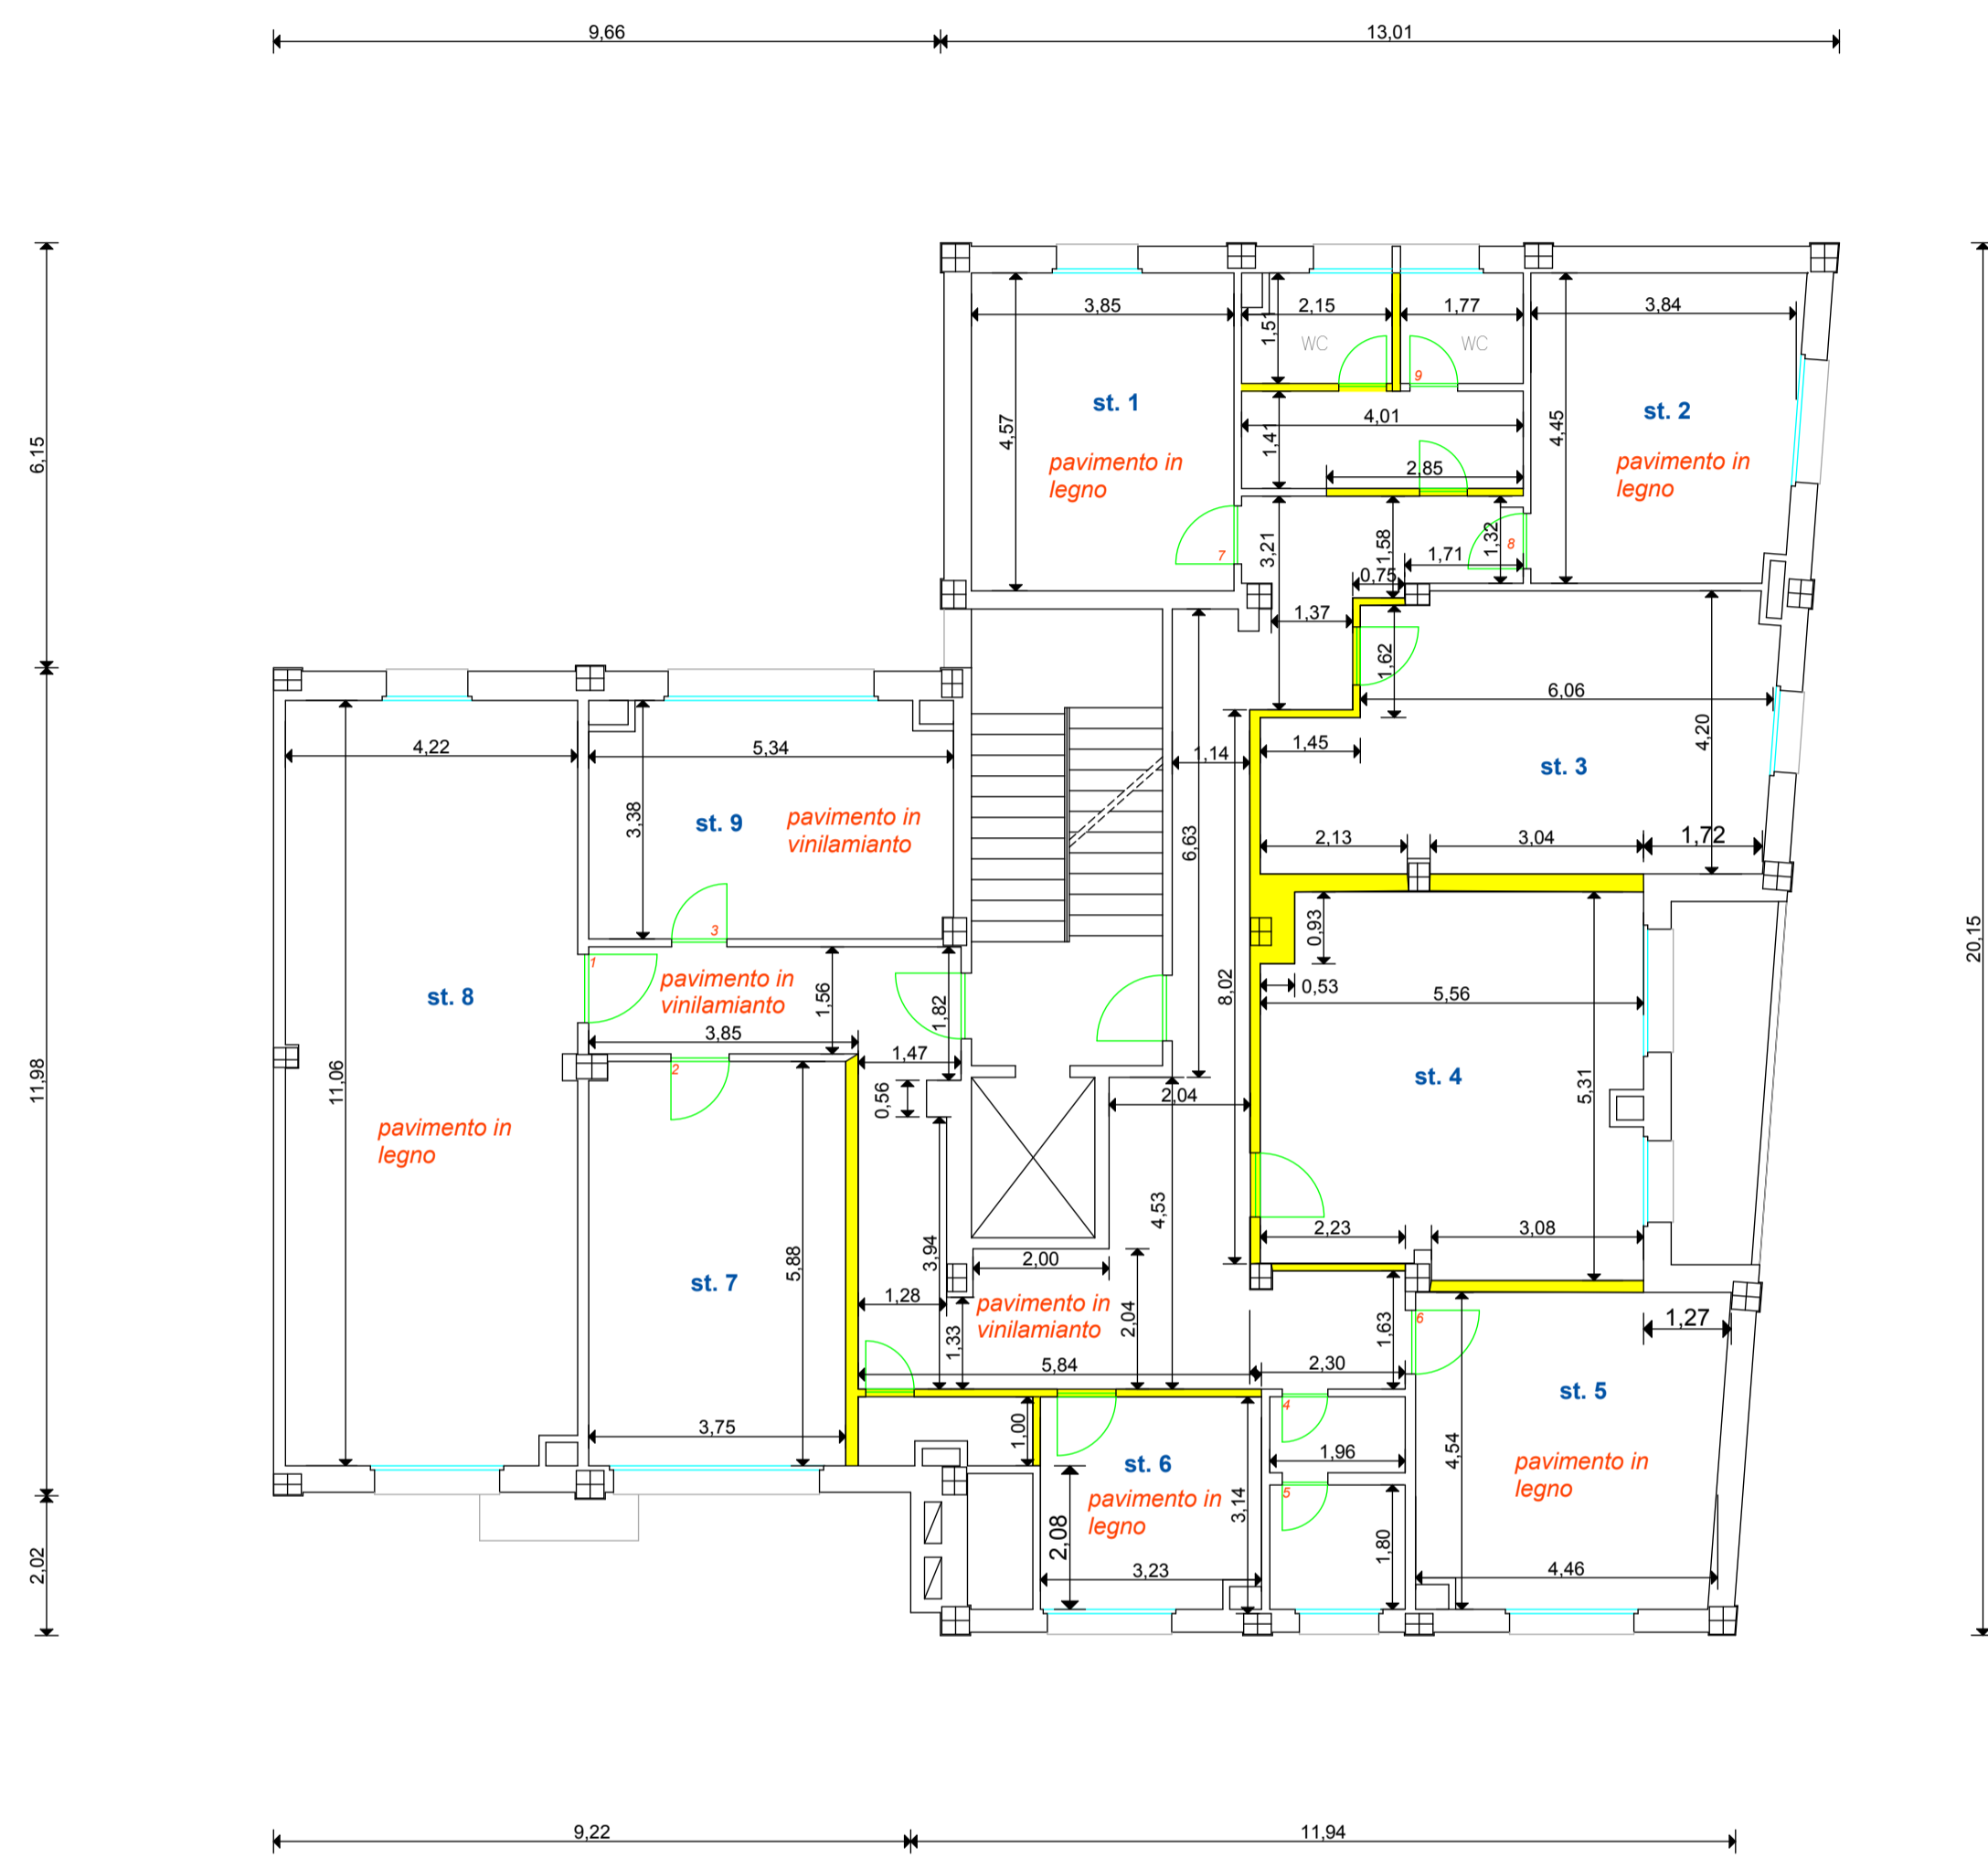

PIAZZA FRATELLI CERVI

stato di fatto

VIALE BENVENUTO TISI DA GAROFOLO

progetto

 ISTITUTO NAZIONALE PREVIDENZA SOCIALE  Sede Regionale Veneto C.A.T.E. VENEZIA		Sede Provinciale di ROVIGO	
Oggetto: Progetto razionalizzazione			
CODICE		TAVOLA N. 2	Il Progettista enrico orlandi
SCALA 1 : 100			
DATA ottobre 2010			Il Disegnatore enrico orlandi
PIANTA PIANO SECONDO - stato di fatto / progetto			