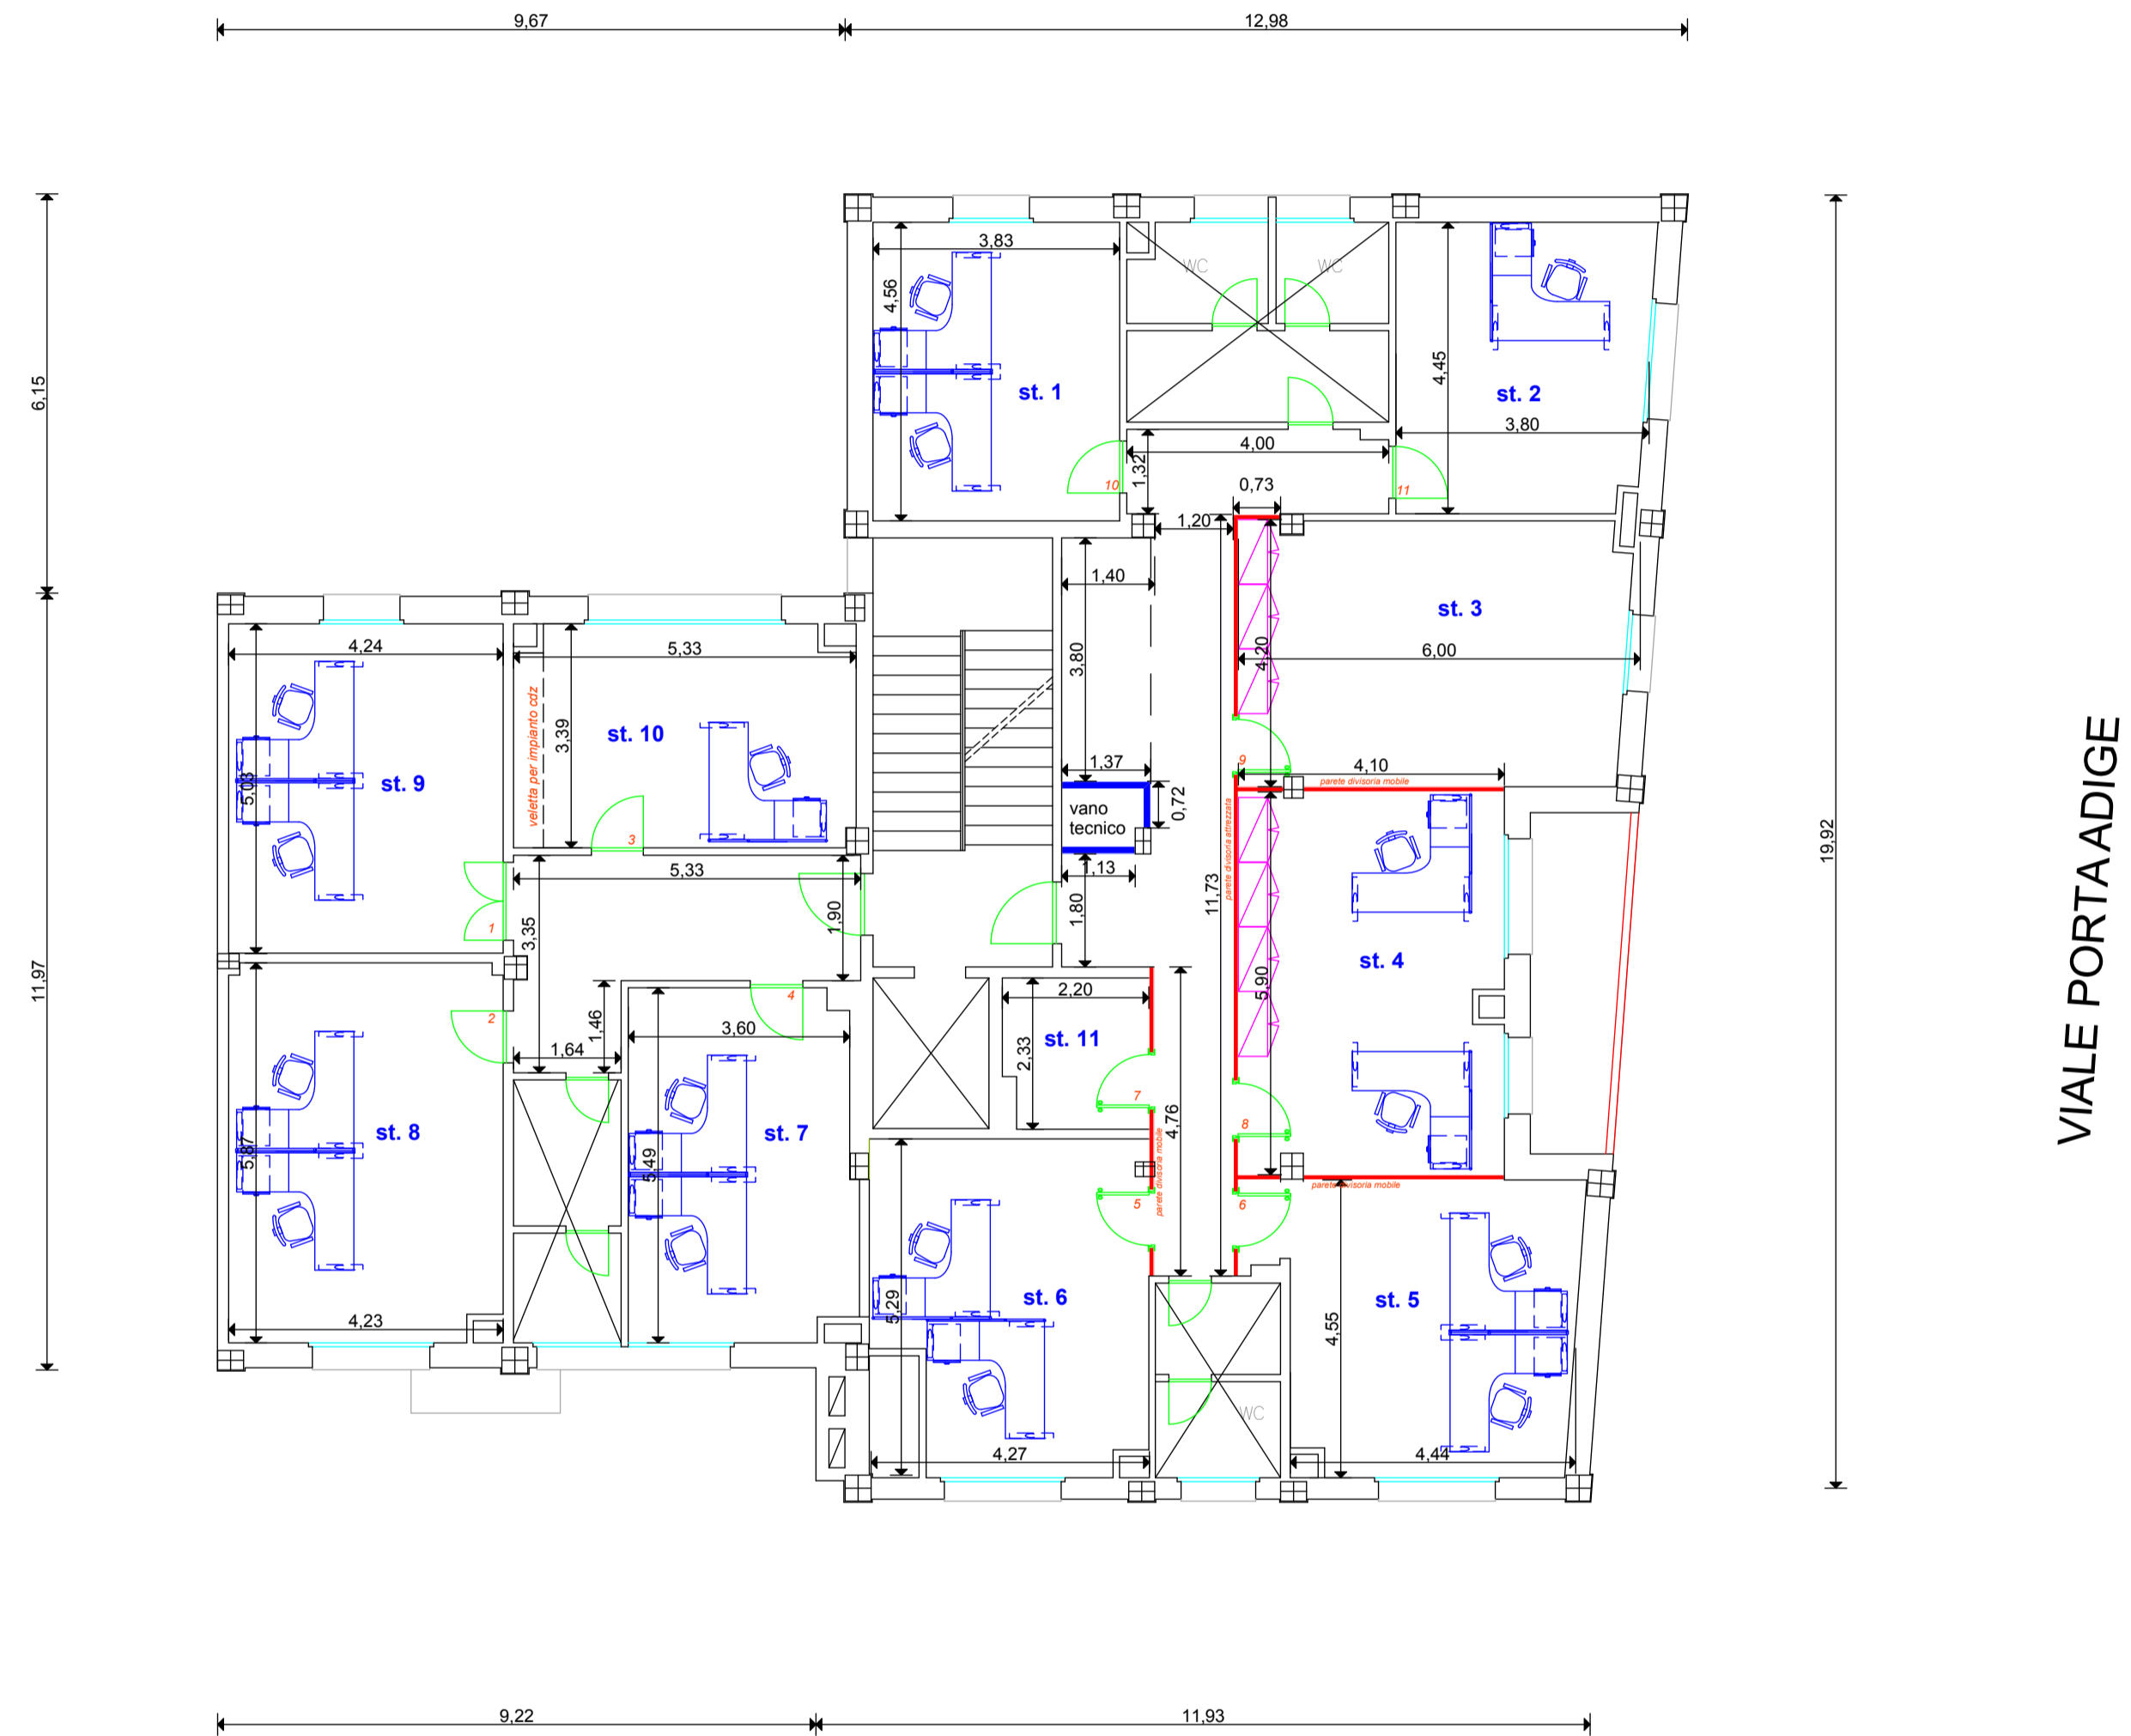

PIAZZA FRATELLI CERVI

stato di fatto

VIALE BENVENUTO TISI DA GAROFOLO

progetto

 ISTITUTO NAZIONALE PREVIDENZA SOCIALE  Sede Regionale Veneto C.A.T.E. VENEZIA		Sede Provinciale di ROVIGO	
Oggetto: Progetto razionalizzazione			
CODICE		TAVOLA N.	3
SCALA	1 : 100		
DATA	ottobre 2010	Il Progettista enrico orlandi	
PIANTA PIANO TERZO - stato di fatto / progetto		Il Disegnatore enrico orlandi	