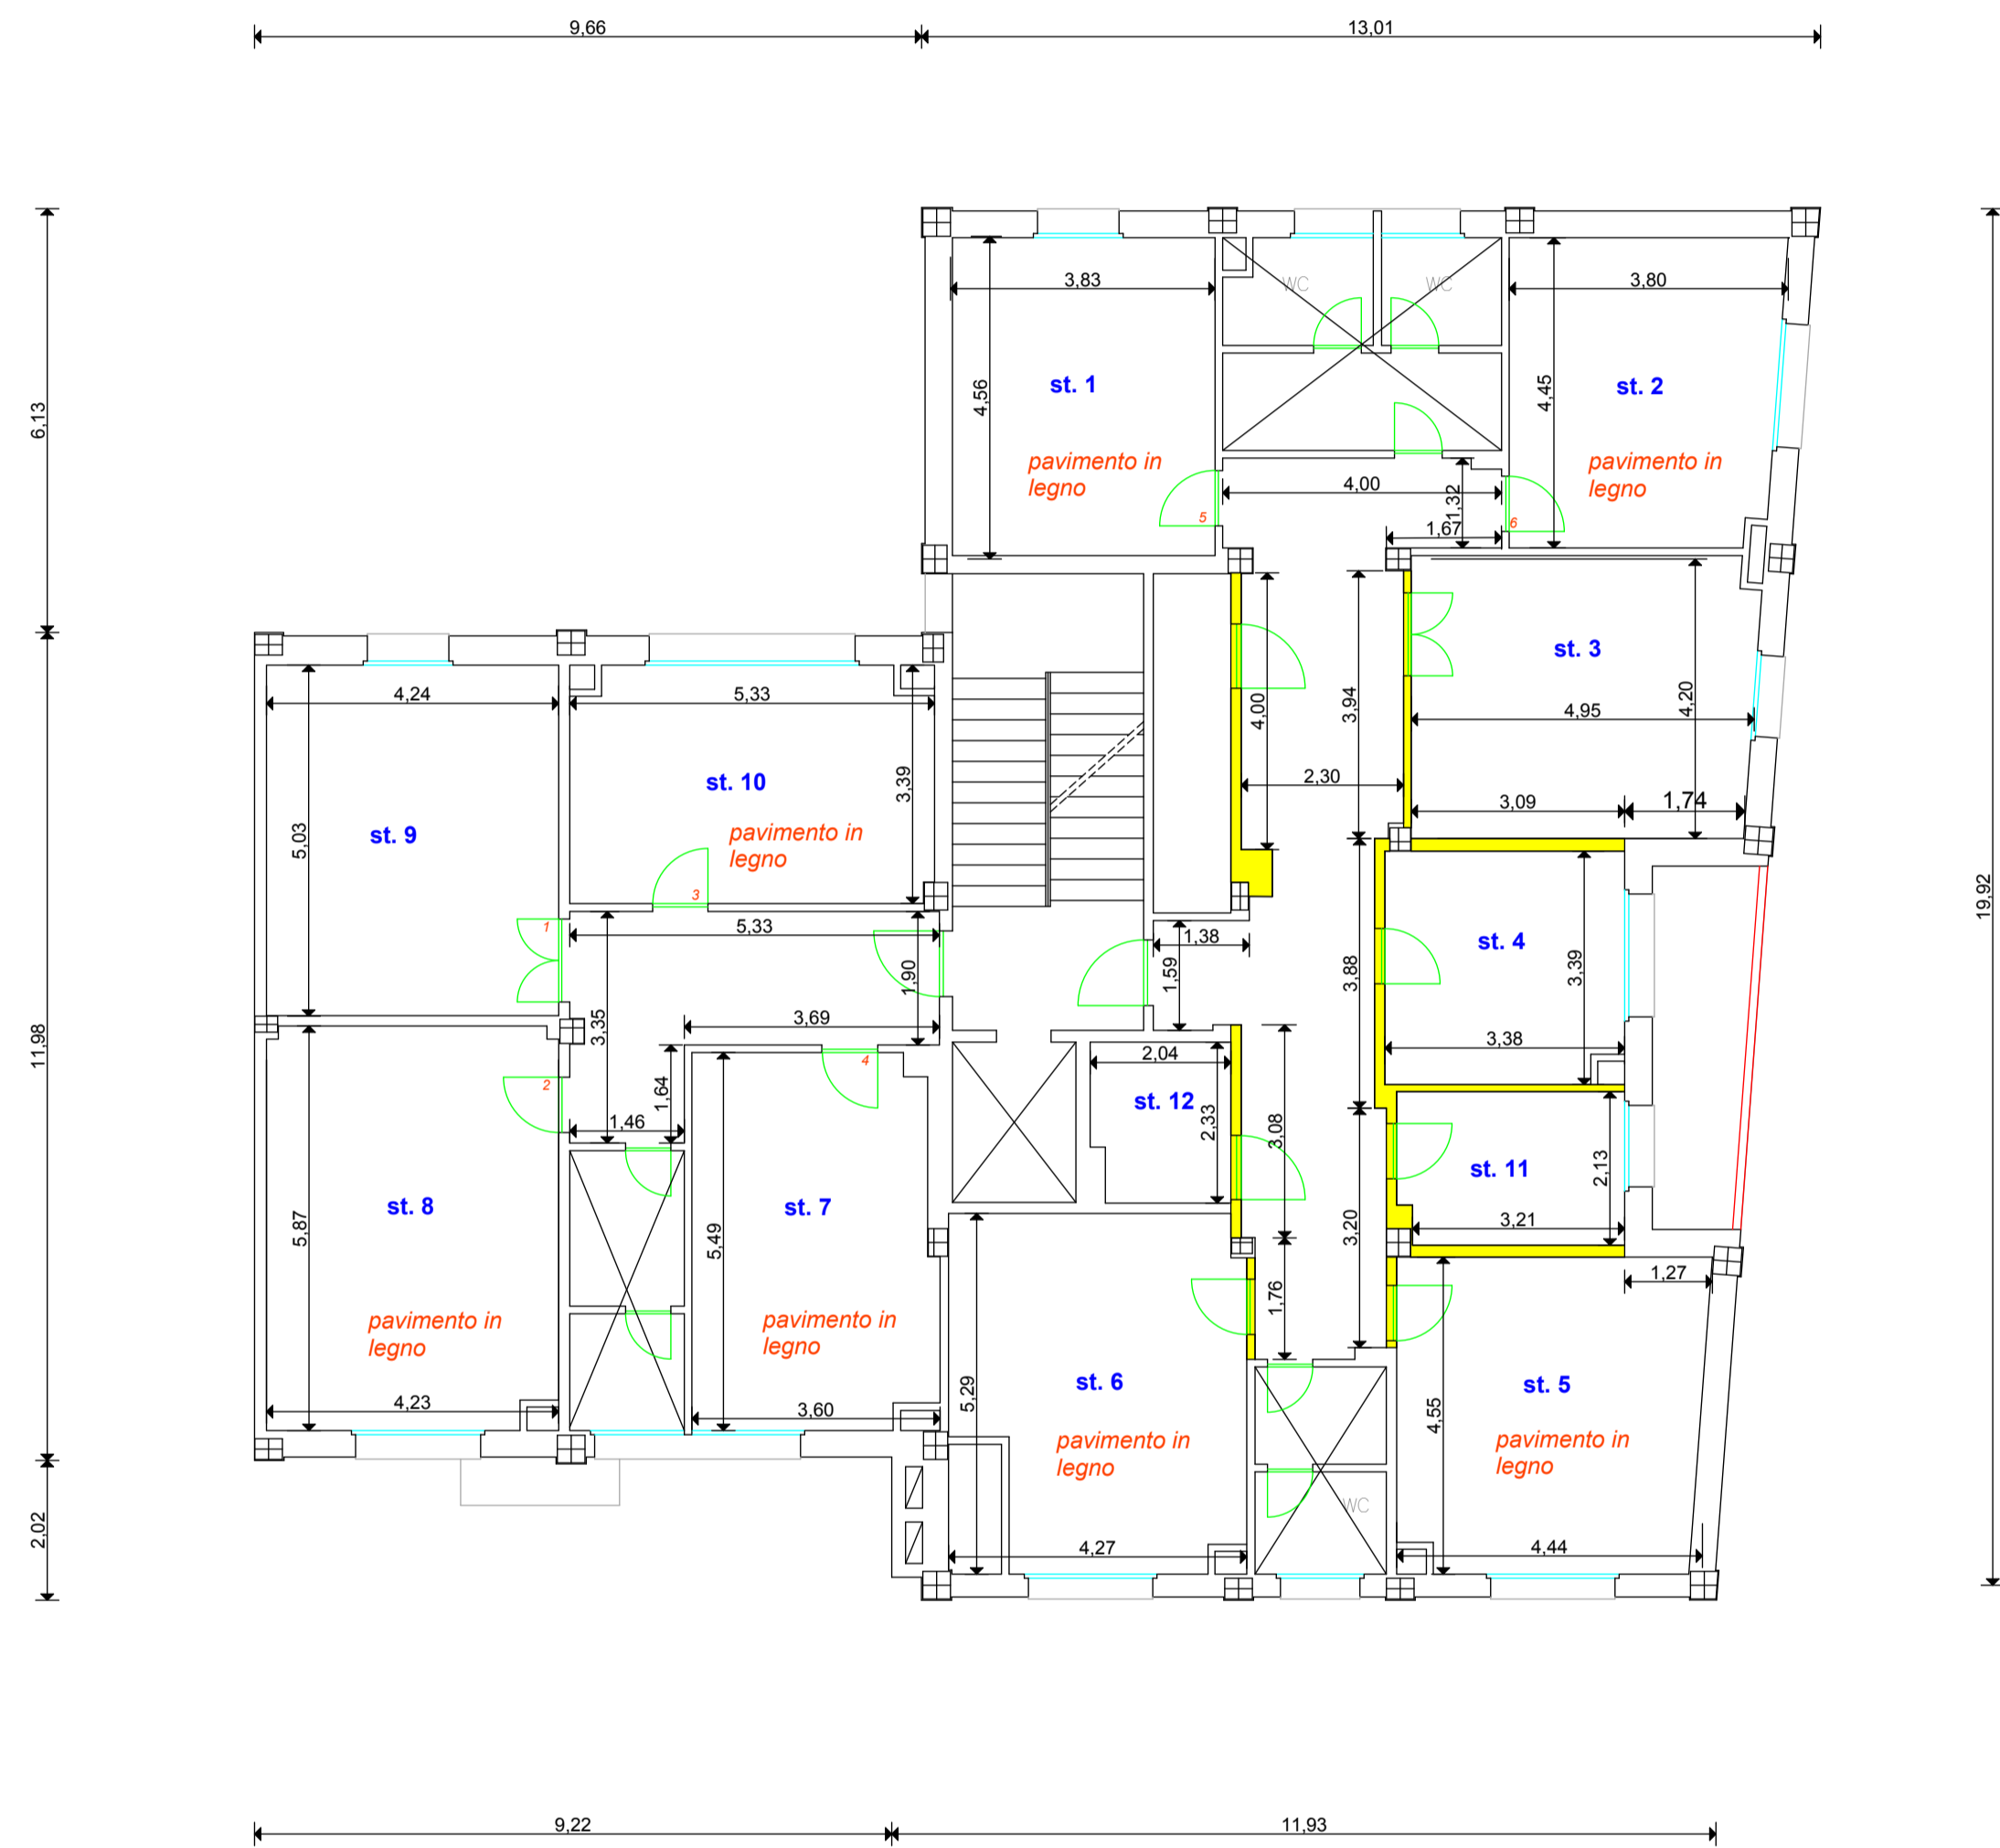

PIAZZA FRATELLI CERVI

stato di fatto

VIALE BENVENUTO TISI DA GAROFOLO

progetto

 ISTITUTO NAZIONALE PREVIDENZA SOCIALE  Sede Regionale Veneto C.A.T.E. VENEZIA		Sede Provinciale di ROVIGO	
Oggetto: Progetto razionalizzazione			
CODICE		TAVOLA N.	3
SCALA	1 : 100		
DATA	ottobre 2010	Il Progettista enrico orlandi	
PIANTA PIANO TERZO - stato di fatto / progetto		Il Disegnatore enrico orlandi	