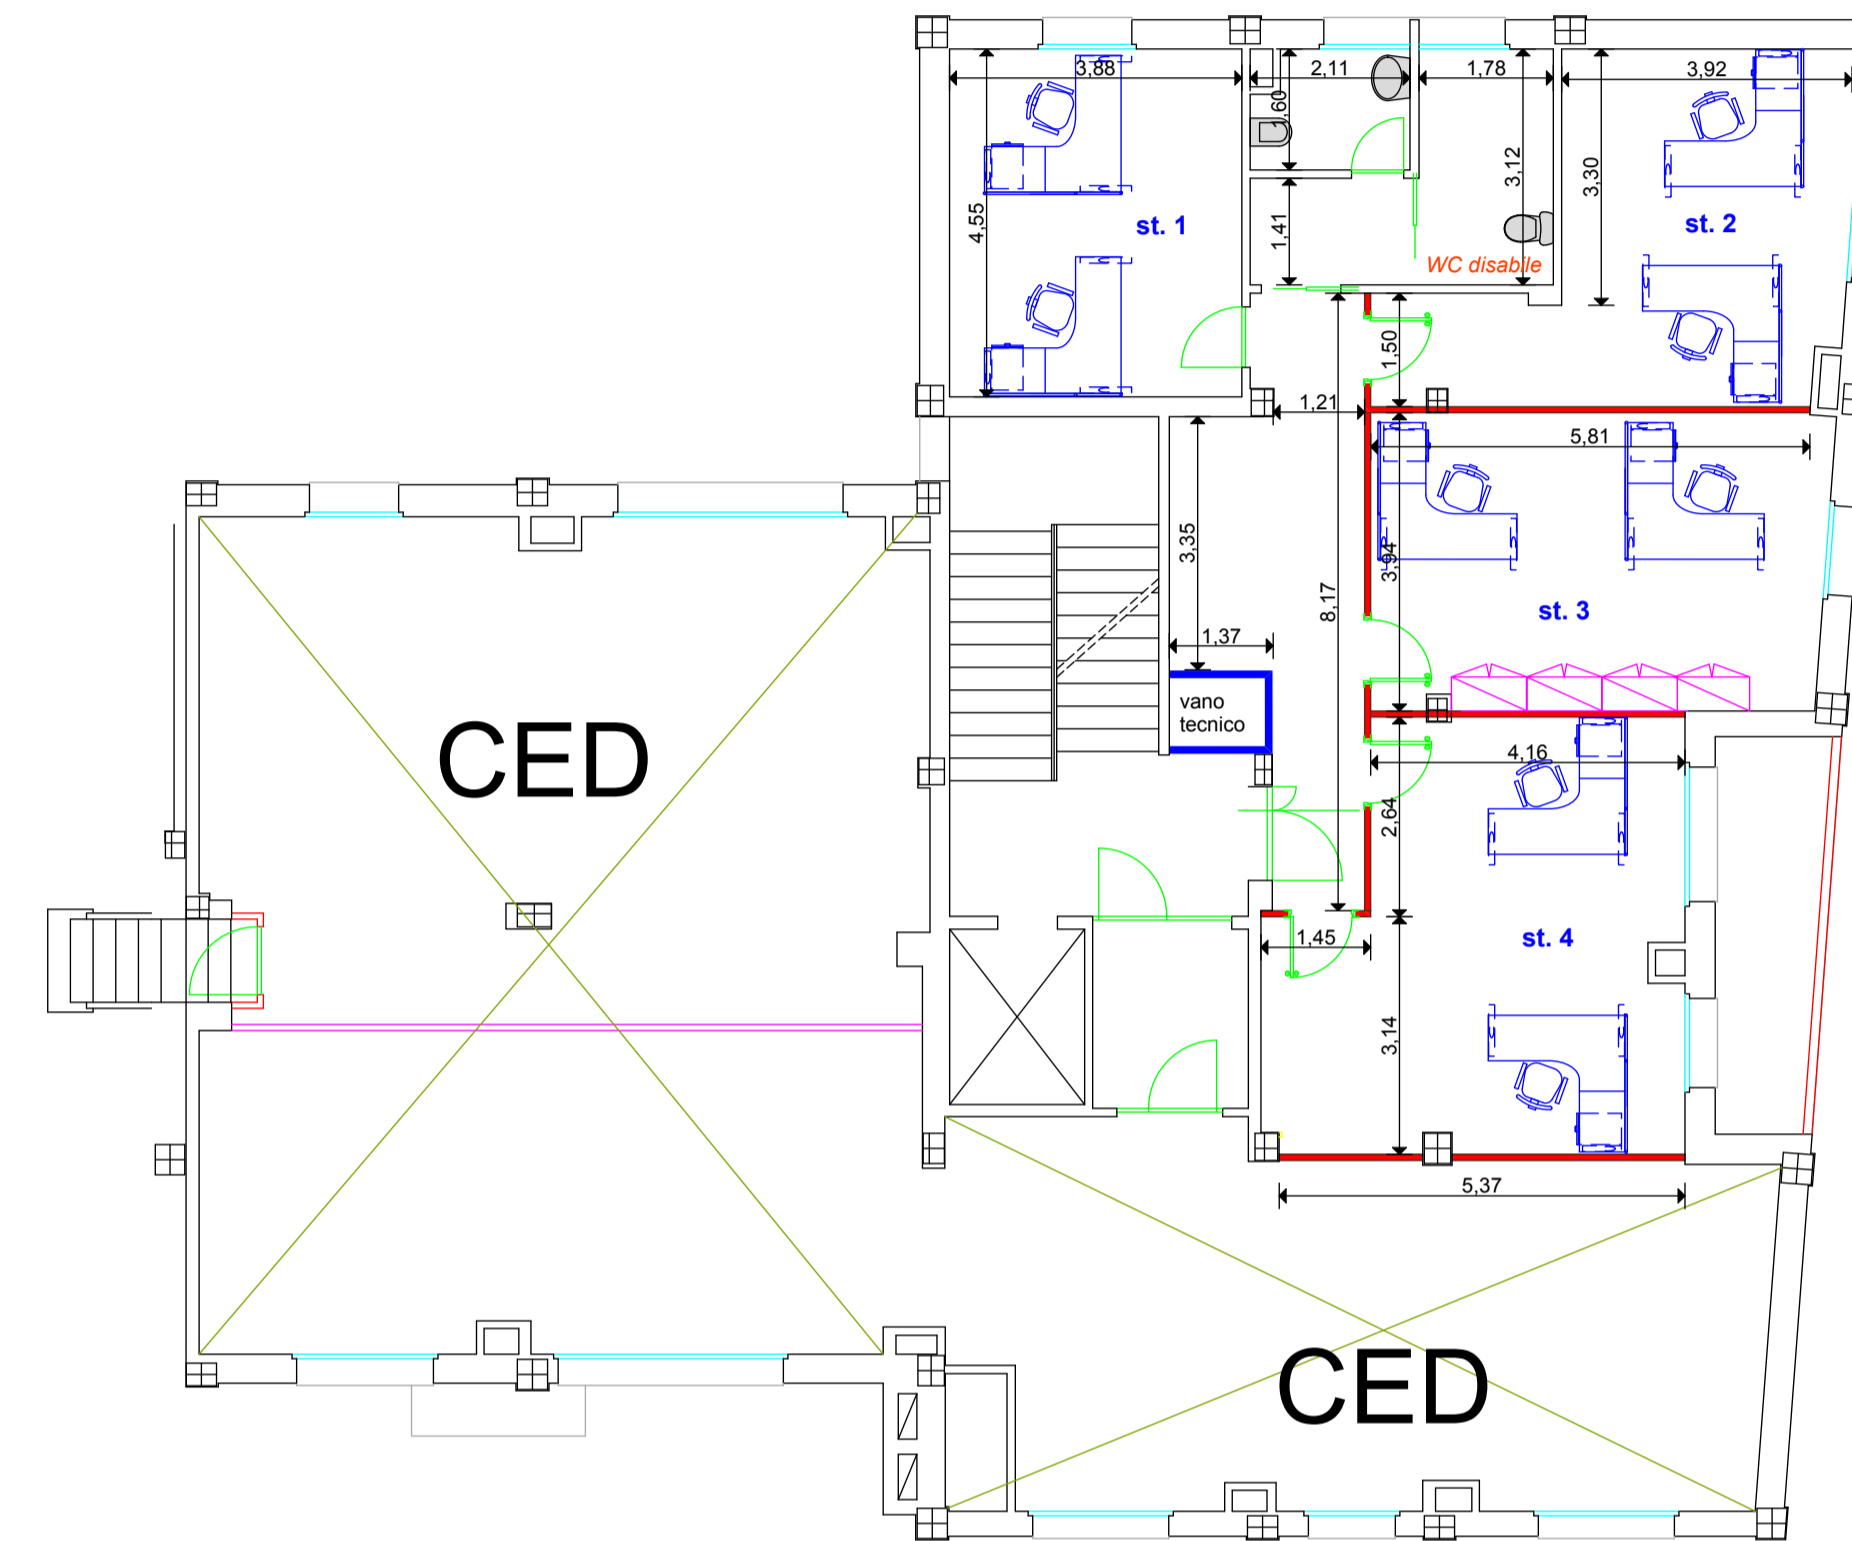

PIAZZA FRATELLI CERVI

stato di fatto

progetto

VIALE BENVENUTO TISI DA GAROFOLO

VIALE PORTAADIGE

Sede Provinciale di ROVIGO

Oggetto: Progetto razionalizzazione

CODICE		TAVOLA N. <b>4</b>	Il Progettista enrico orlandi
SCALA	1 : 100		
DATA	ottobre 2010		
PIANTA PIANO QUARTO - stato di fatto / progetto			Il Disegnatore enrico orlandi