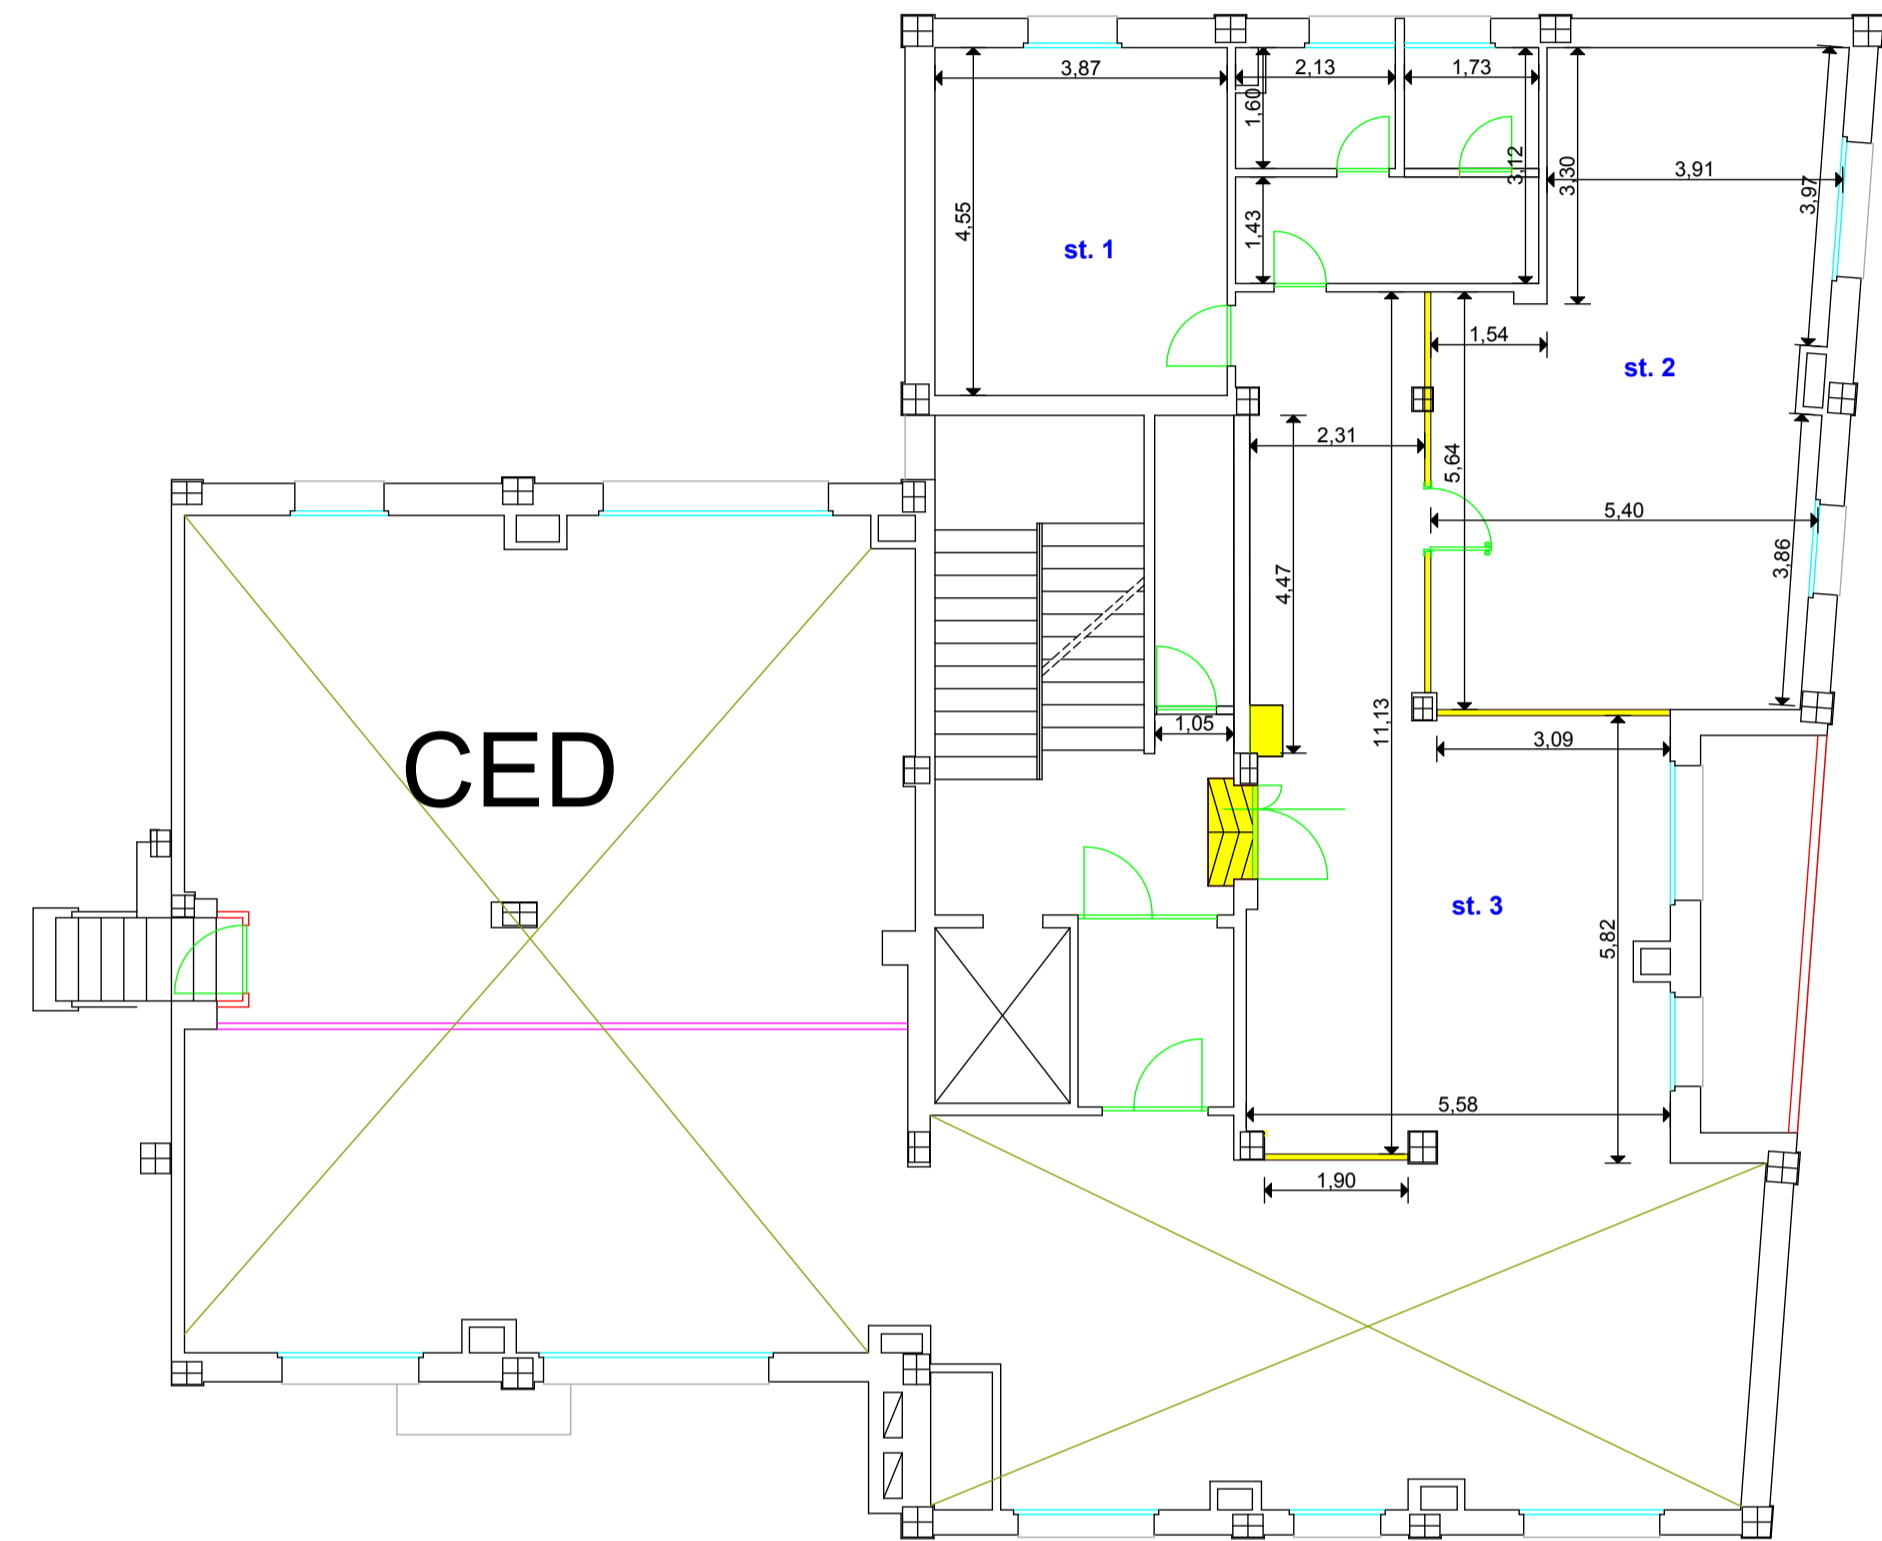

PIAZZA FRATELLI CERVI

stato di fatto

progetto

VIALE BENVENUTO TISI DA GAROFOLO

VIALE PORTAADIGE

Sede Provinciale di ROVIGO

Oggetto: Progetto razionalizzazione

CODICE		TAVOLA N. <b>4</b>	Il Progettista enrico orlandi
SCALA	1 : 100		
DATA	ottobre 2010		
PIANTA PIANO QUARTO - stato di fatto / progetto			Il Disegnatore enrico orlandi