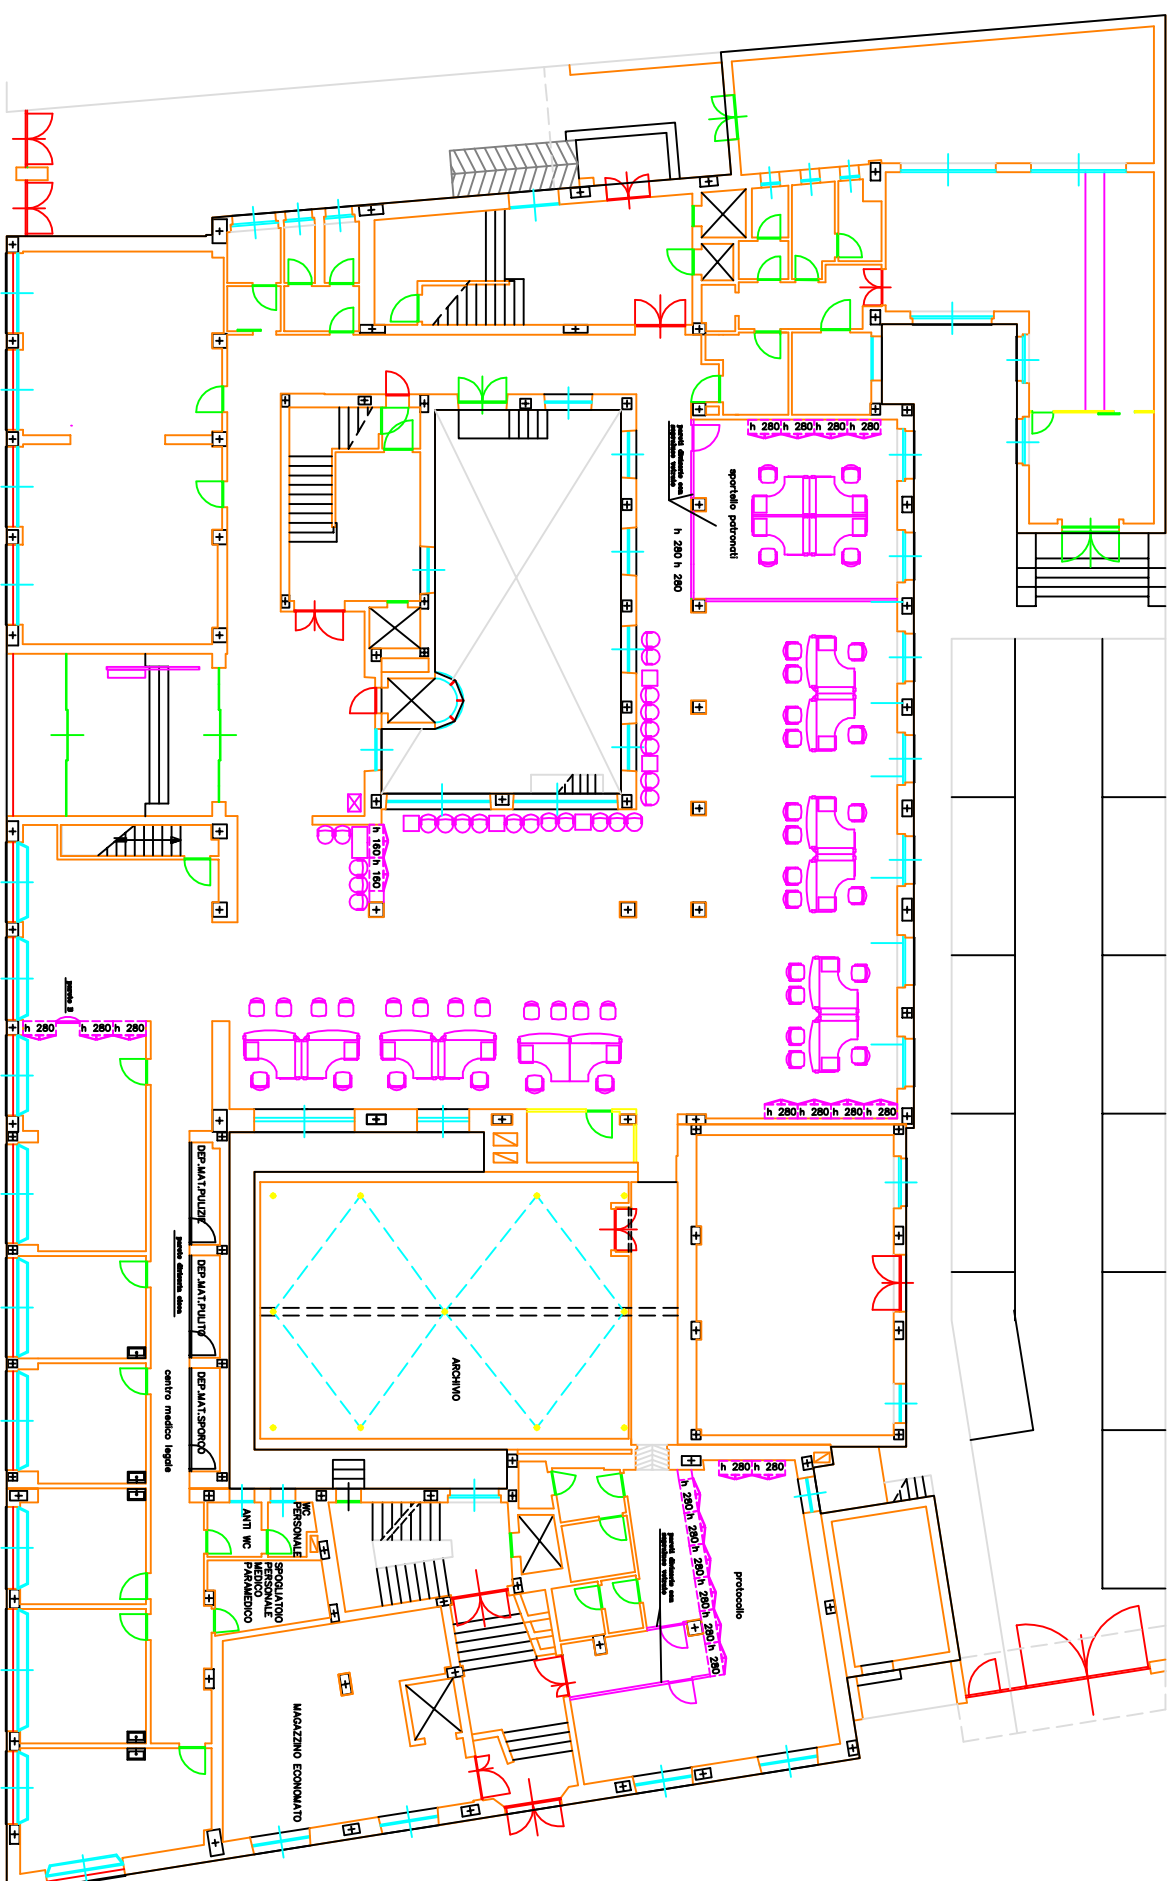

LEGENDA

- PLAFONIERA 4x18W DA INCASSO SU CONTROSPRITTO 60x60CM
- PLAFONIERA UFFICIO 4x18W DA INCASSO SU CONTROSPRITTO 60x60CM
- PLAFONIERA 2x36W A SOFFITTO

Sede Provinciale Veneto
C.A.T.E.E.
VENEZIA

Sede Provinciale di VICENZA

COD. 06 VI 60

Oggetto: Progetto illuminazione posizionamento plafoniere

Data Ottobre 2010

SCALA 1 : 100

TAVOLA N. **II**

Il Progettista

REVISIONE 0

II

p.l. Guido Cavallaro

PIANTA PIANO TERRA - Stato di progetto