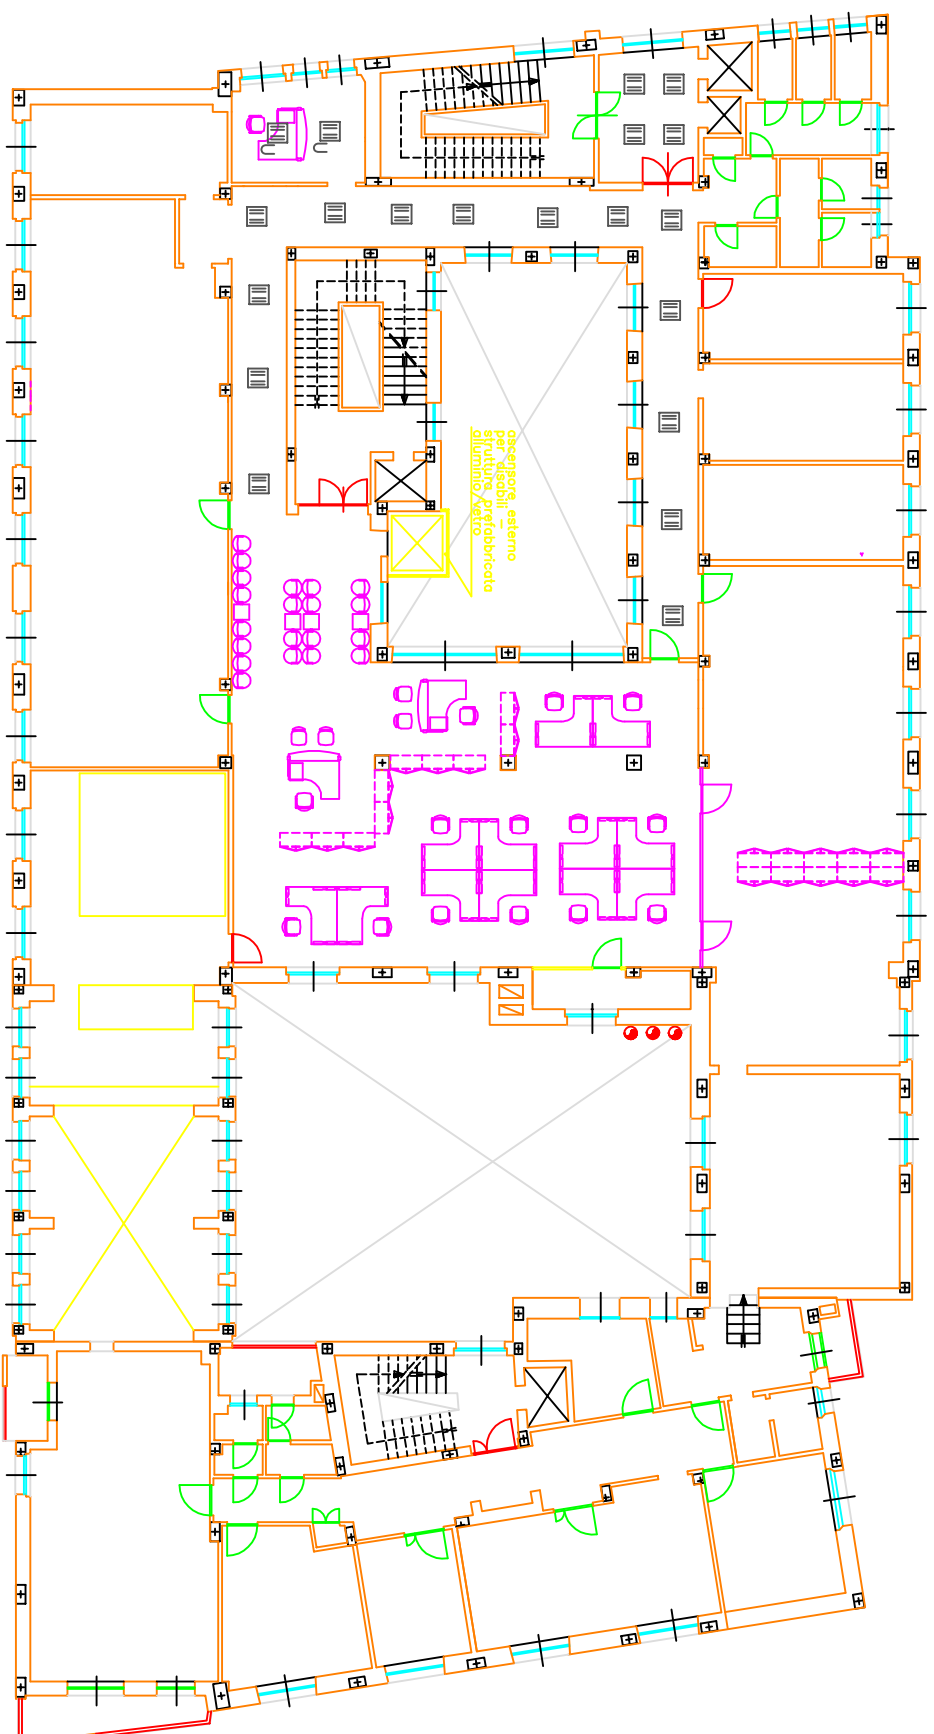

LEGENDA

- ▣ PLAFONIERA 4x18W DA INCASSO SU CONTROSOFFITTO 60x60CM
- ▣ PLAFONIERA UFFICIO 4x18W DA INCASSO SU CONTROSOFFITTO 60x60CM
- ▬ PLAFONIERA 2x36W A SOFFITTO

Sede Provinciale Veneto
C.A.T.T.E.
VENEZIA

Sede Provinciale di VICENZA

COD. 06 VI 50

Oggetto: Progetto illuminazione posizionamento plafoniere

Data Ottobre 2010	TAVOLA N.	Il Progettista
SCALA 1 : 100	31	p.l. Guido Cavallaro
REVISIONE 0		

PIANTA PIANO SECONDO - Stato di progetto