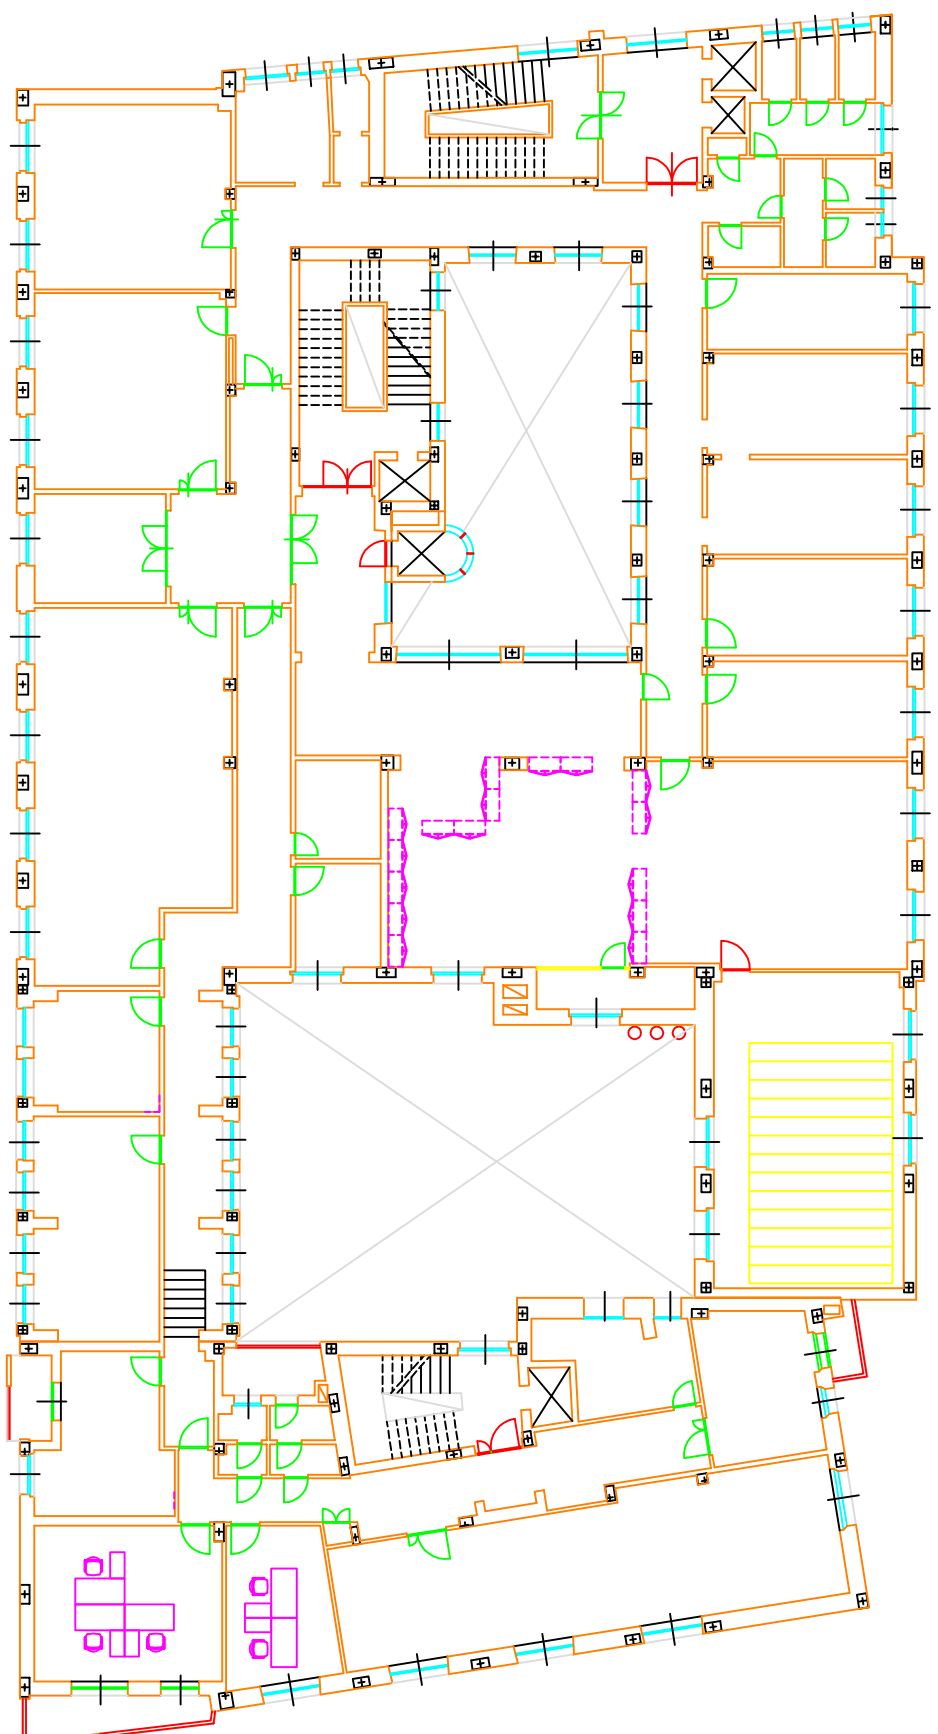

LEGENDA

-  PLAFONIERA 4x18W DA INCASSO SU CONTROSOFFITTO 60x60CM
-  PLAFONIERA UFFICIO 4x18W DA INCASSO SU CONTROSOFFITTO 60x60CM
-  PLAFONIERA 2x36W A SOFFITTO

Sede Regionale Veneto  
C.A.T.E.E.  
VENEZIA

**Sede Provinciale di VICENZA**

COD. 06 VI 60

**Oggetto:** Progetto illuminazione posizionamento plafoniere

Data Ottobre 2010

SCALA 1 : 100

TAVOLA N. **51**

Il Progettista  
p.l. Guido Cavallaro

REVISIONE 0

PIANTA PIANO TERZO-QUARTO- Stato di progetto