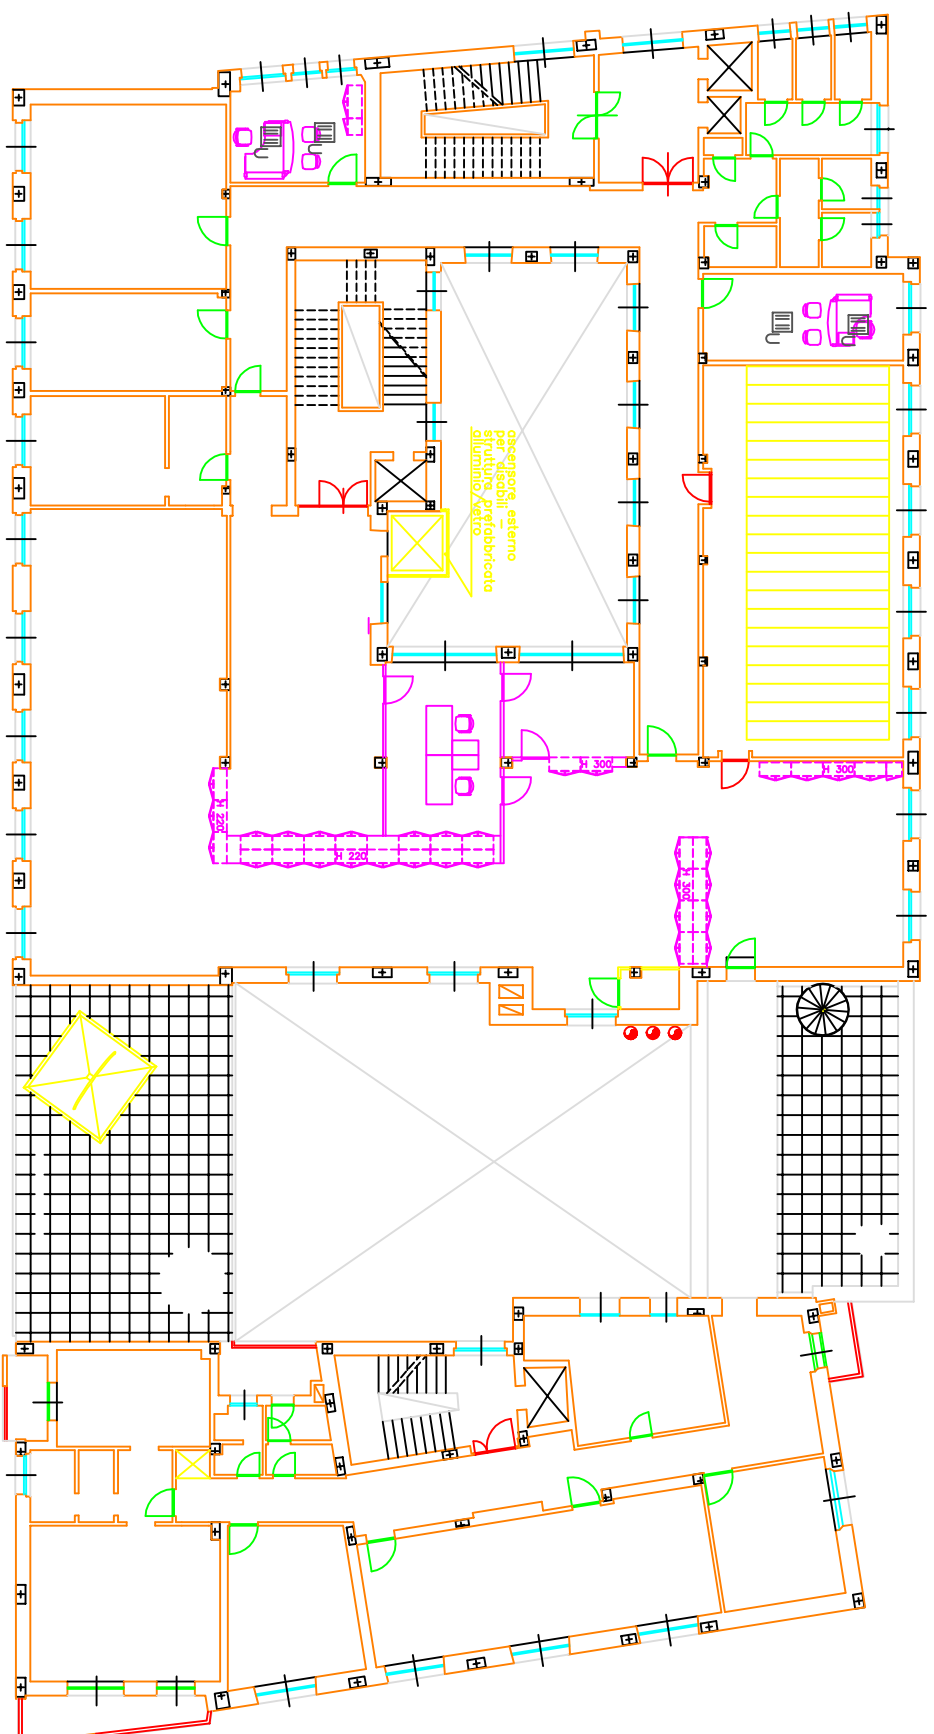

LEGENDA

-  PLAFONIERA 4x18W DA INCASSO SU CONTROSOFFITTO 60x60CM
-  PLAFONIERA UFFICIO 4x18W DA INCASSO SU CONTROSOFFITTO 60x60CM
-  PLAFONIERA 2x36W A SOFFITTO

Sede Provinciale Veneto
C.A.T.E.E.
VENEZIA

Sede Provinciale di VICENZA

COD. 06 VI 60

Oggetto: Progetto illuminazione posizionamento plafoniere

Data Ottobre 2010

SCALA 1 : 100

TAVOLA N.

Il Progettista

REVISIONE 0

61

p.l. Guido Cavallaro

PIANTA PIANO QUARTO - QUINTO - Stato di progetto