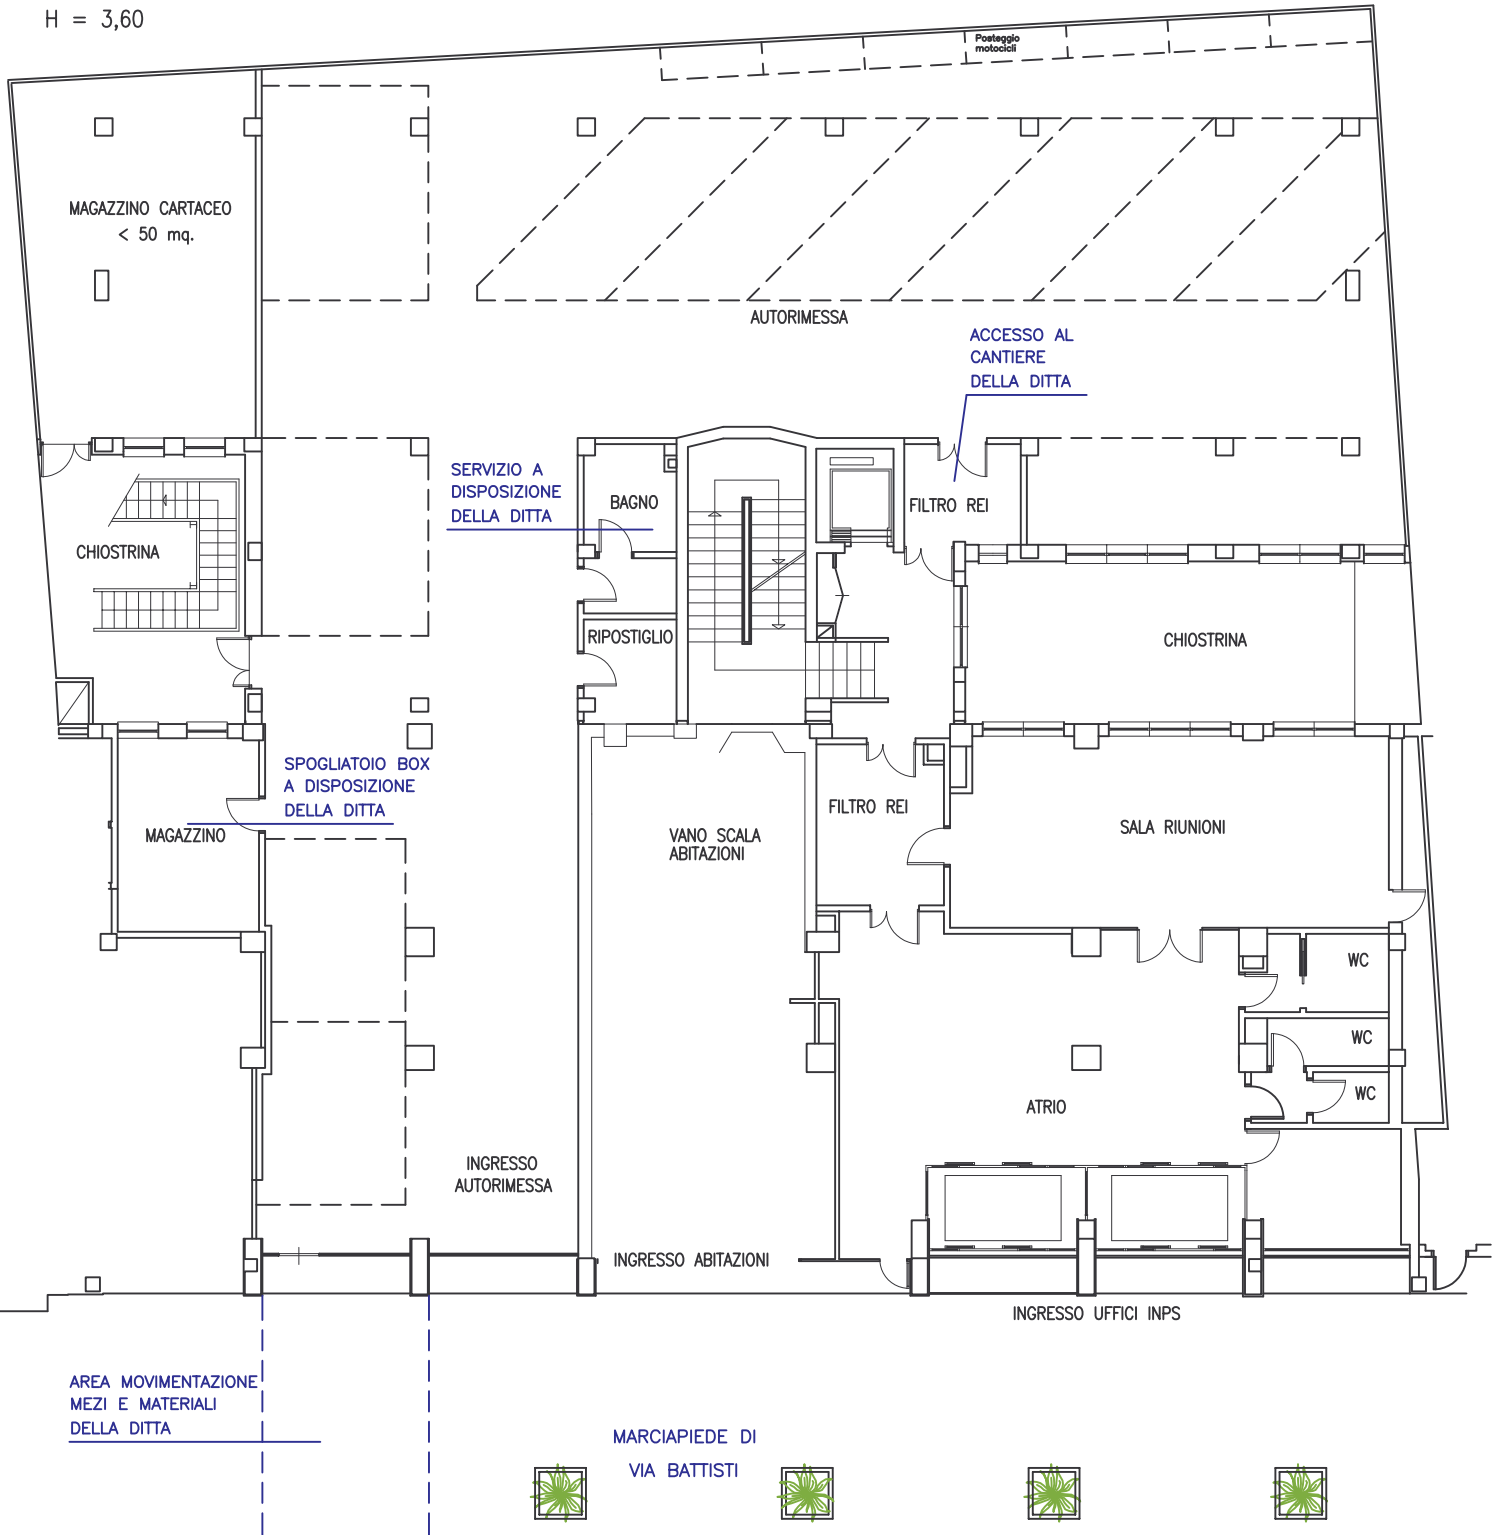

PIANTA PIANO TERRA

H = 3,60

VIA CESARE BATTISTI