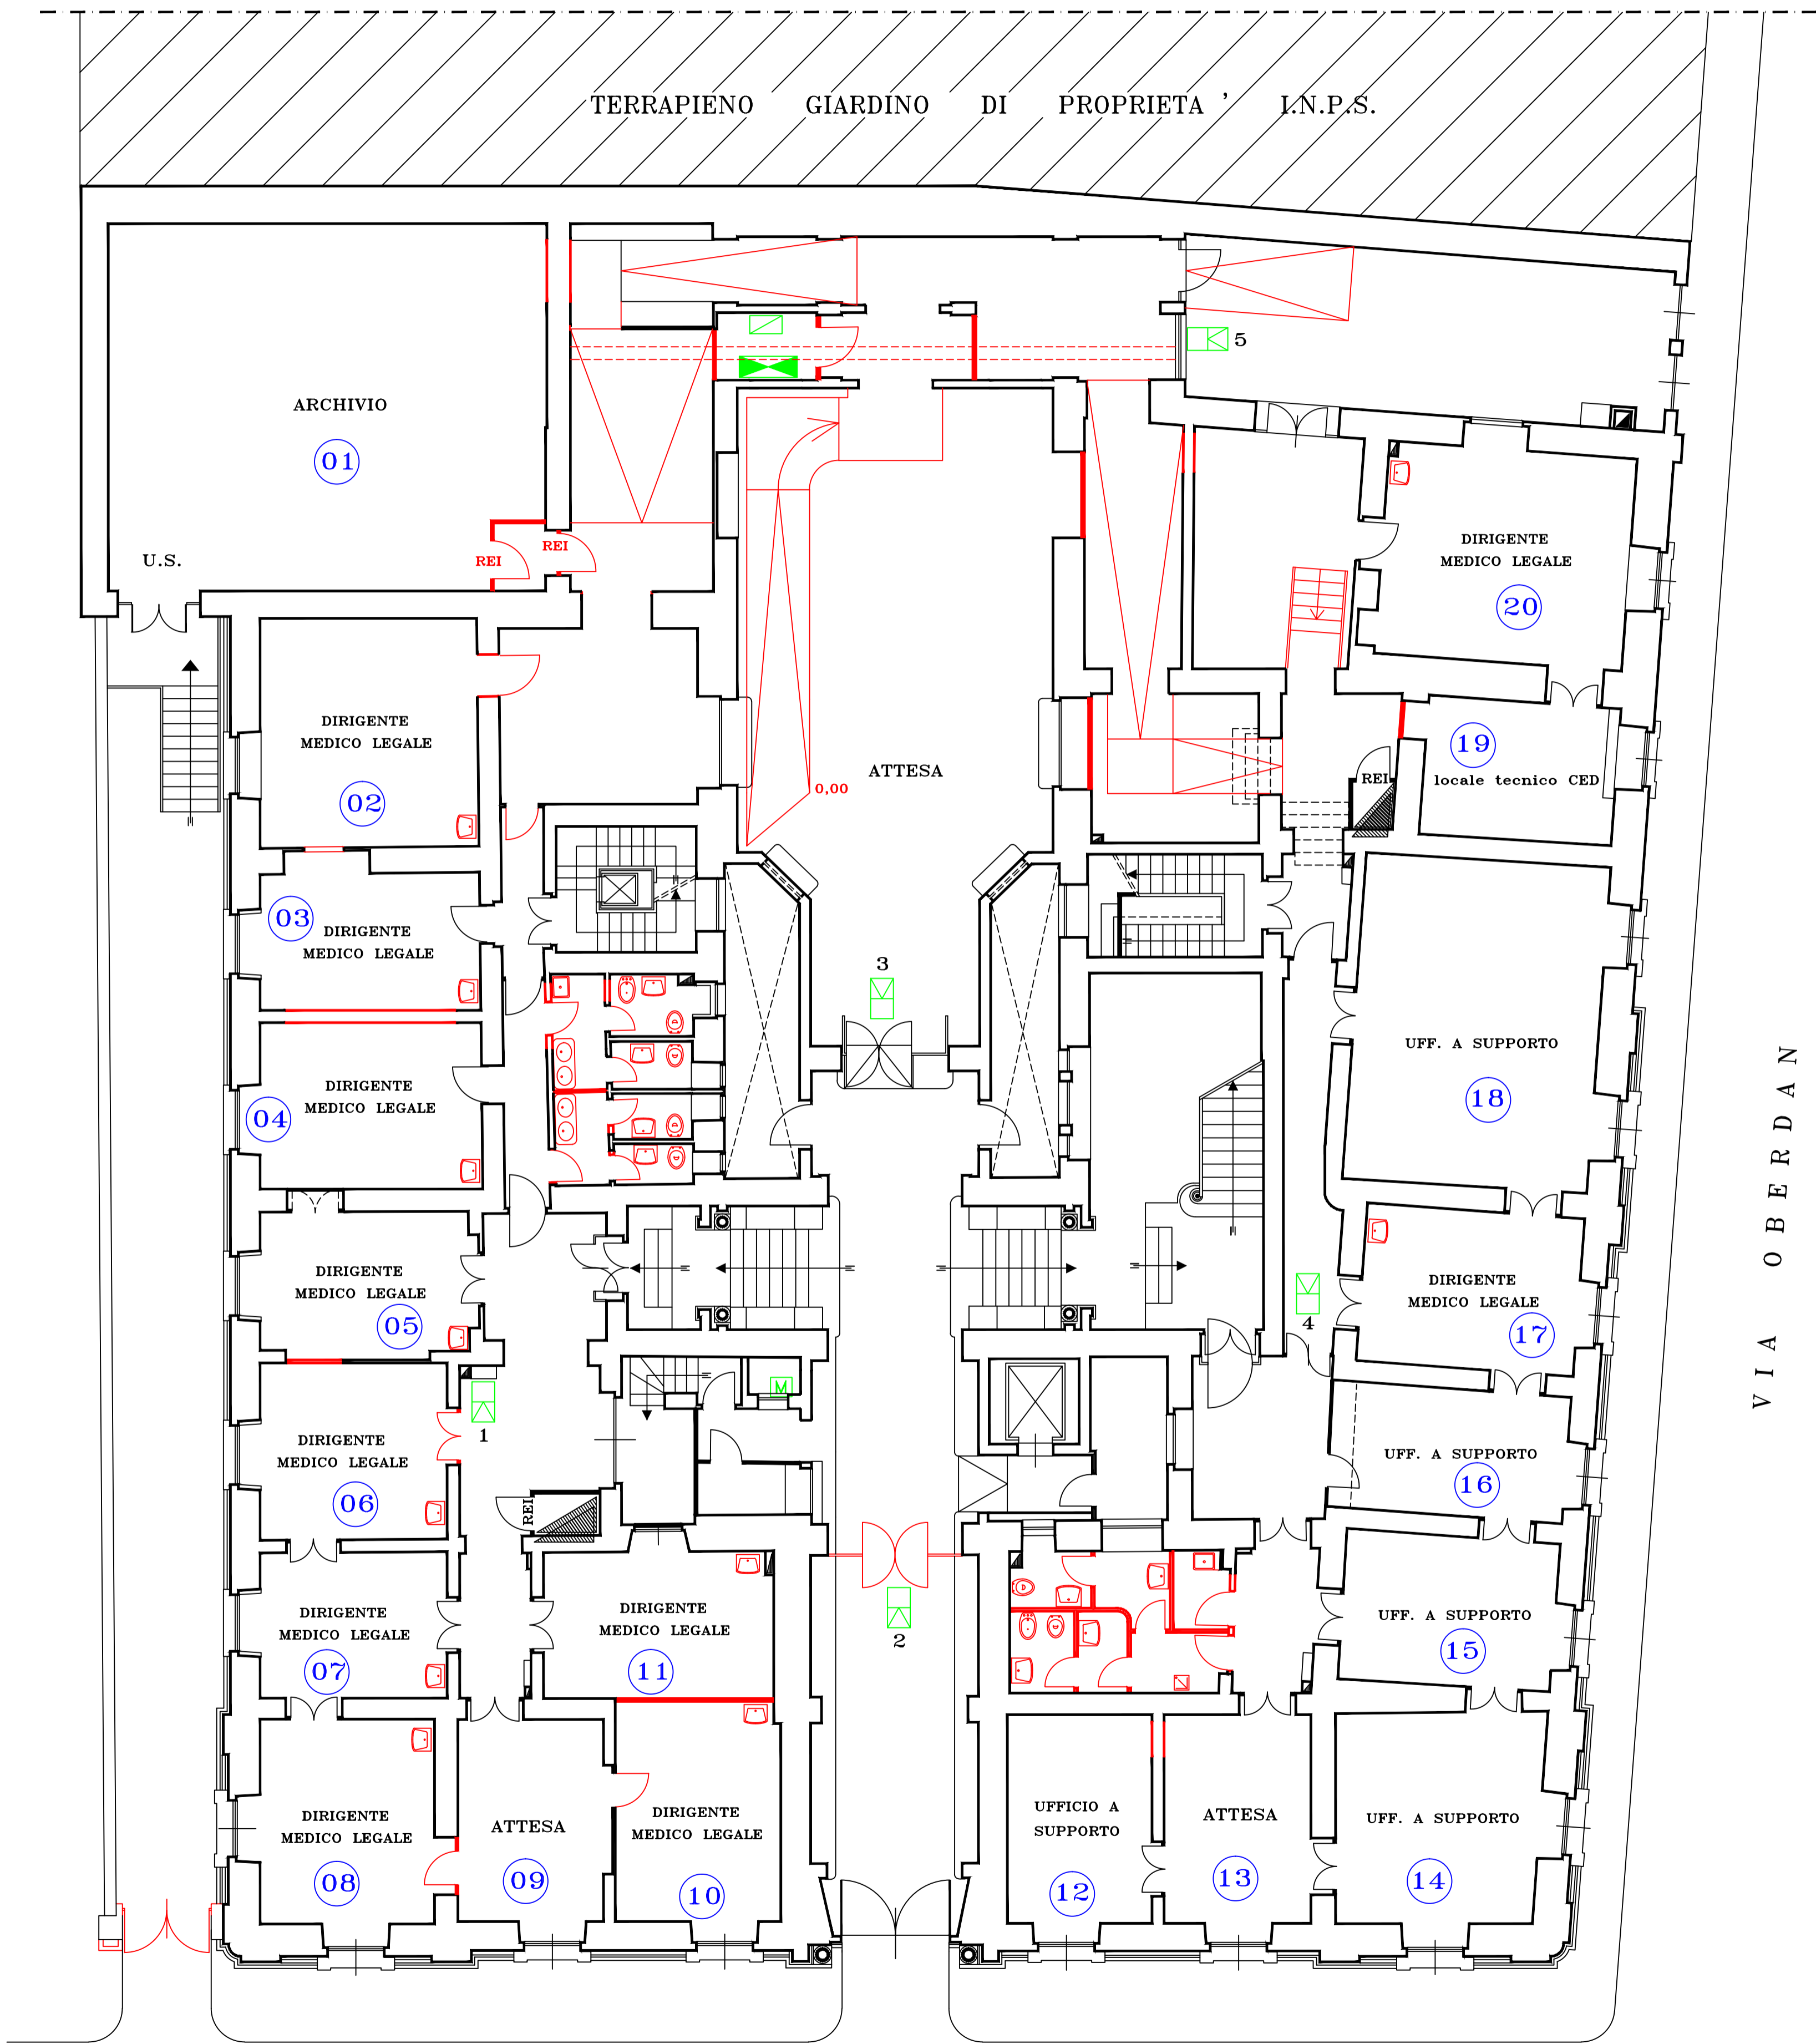

**SEDE REGIONALE PER LA SICILIA
UFFICIO TECNICO REGIONALE PALERMO**

OGGETTO
SEDE PROVINCIALE DI CATANIA
via XX Settembre,39
PIANO RIALZATO

TAVOLA
18

IMP. DI TELECONTROLLO TVcc RAPP. 1:100
DATA ottobre 2011
AGGIORNAMENTI
DISEGNATORE : Geom. S.re Caravello
COLLABORATORE : Geom. S.re Caravello
PROGETTISTA : P.I. A. Distefano

CODICE

DIREZIONE LAVORI:
D.L. : Arch./Geom. S. Scuderi
D.O. : P.I. A. Distefano
D.O. : P.I. M. Cannizzaro

LEGENDA

	- QUADRO ELETTRICO GENERALE
	- TELECAMERA TV A CIRCUITO CHIUSO A COLORI
	- MONITOR 21" A COLORI
	- CENTRALINA TELECAMERA

PIANO RIALZATO

VIA XX SETTEMBRE

VIA OBERDAN