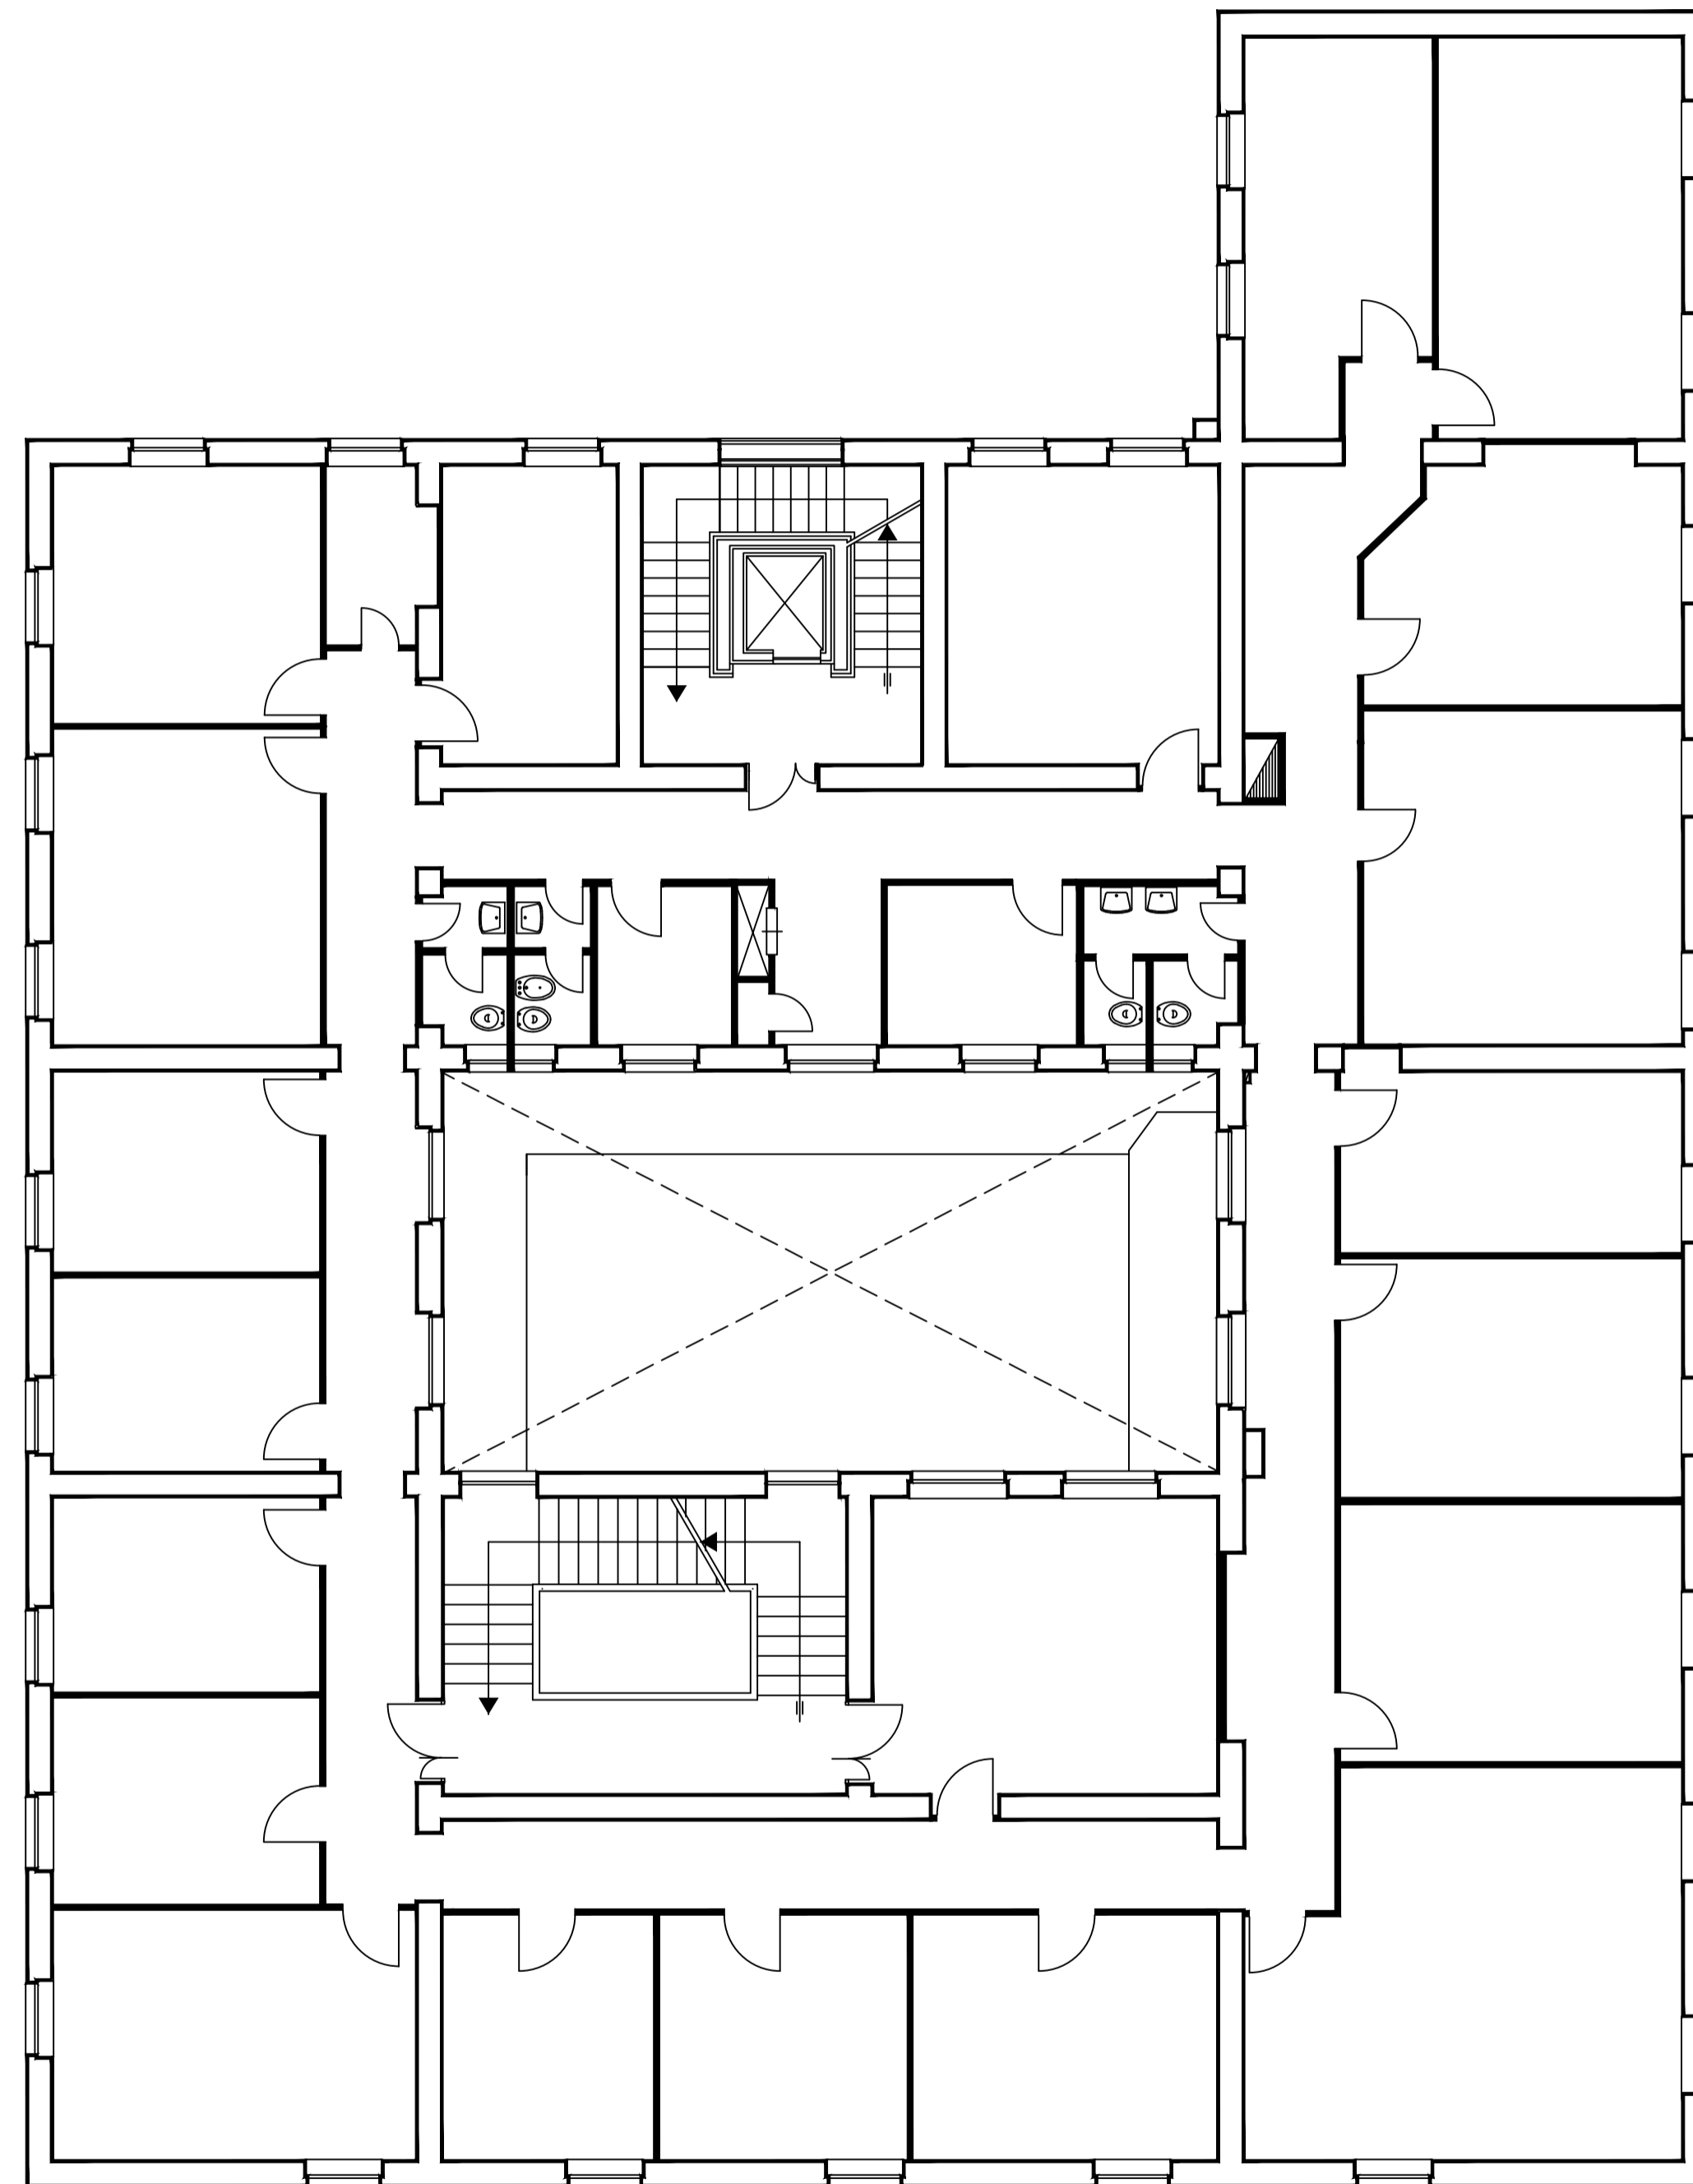


	SEDE REGIONALE PER LA SICILIA UFFICIO TECNICO REGIONALE PALERMO	
	OGGETTO	TAVOLA
	SEDE PROVINCIALE DI CALTANISSETTA via Cavour n.116	3
	Piano Primo	
	STATO ATTUALE	RAPP. 1:100
	DISEGNATORE : Geom. S.re Caravello	DATA novembre 2011 AGGIORNAMENTI
COLLABORATORE : Geom. S.re Caravello		
PROGETTISTA : Geom. Paolo Calderaro		
DIRETTORE LAVORI : Geom. Paolo Calderaro		
CODICE		

- LAVORI DI RISTRUTTURAZIONE LOCALI AD USO UFFICI DEL PIANO RIALZATO E 1°PIANO - ADEGUAMENTO A NORMA LOCALI AD USO ARCHIVI DEL PIANO SEMINTERRATO.

VIA CAVOUR