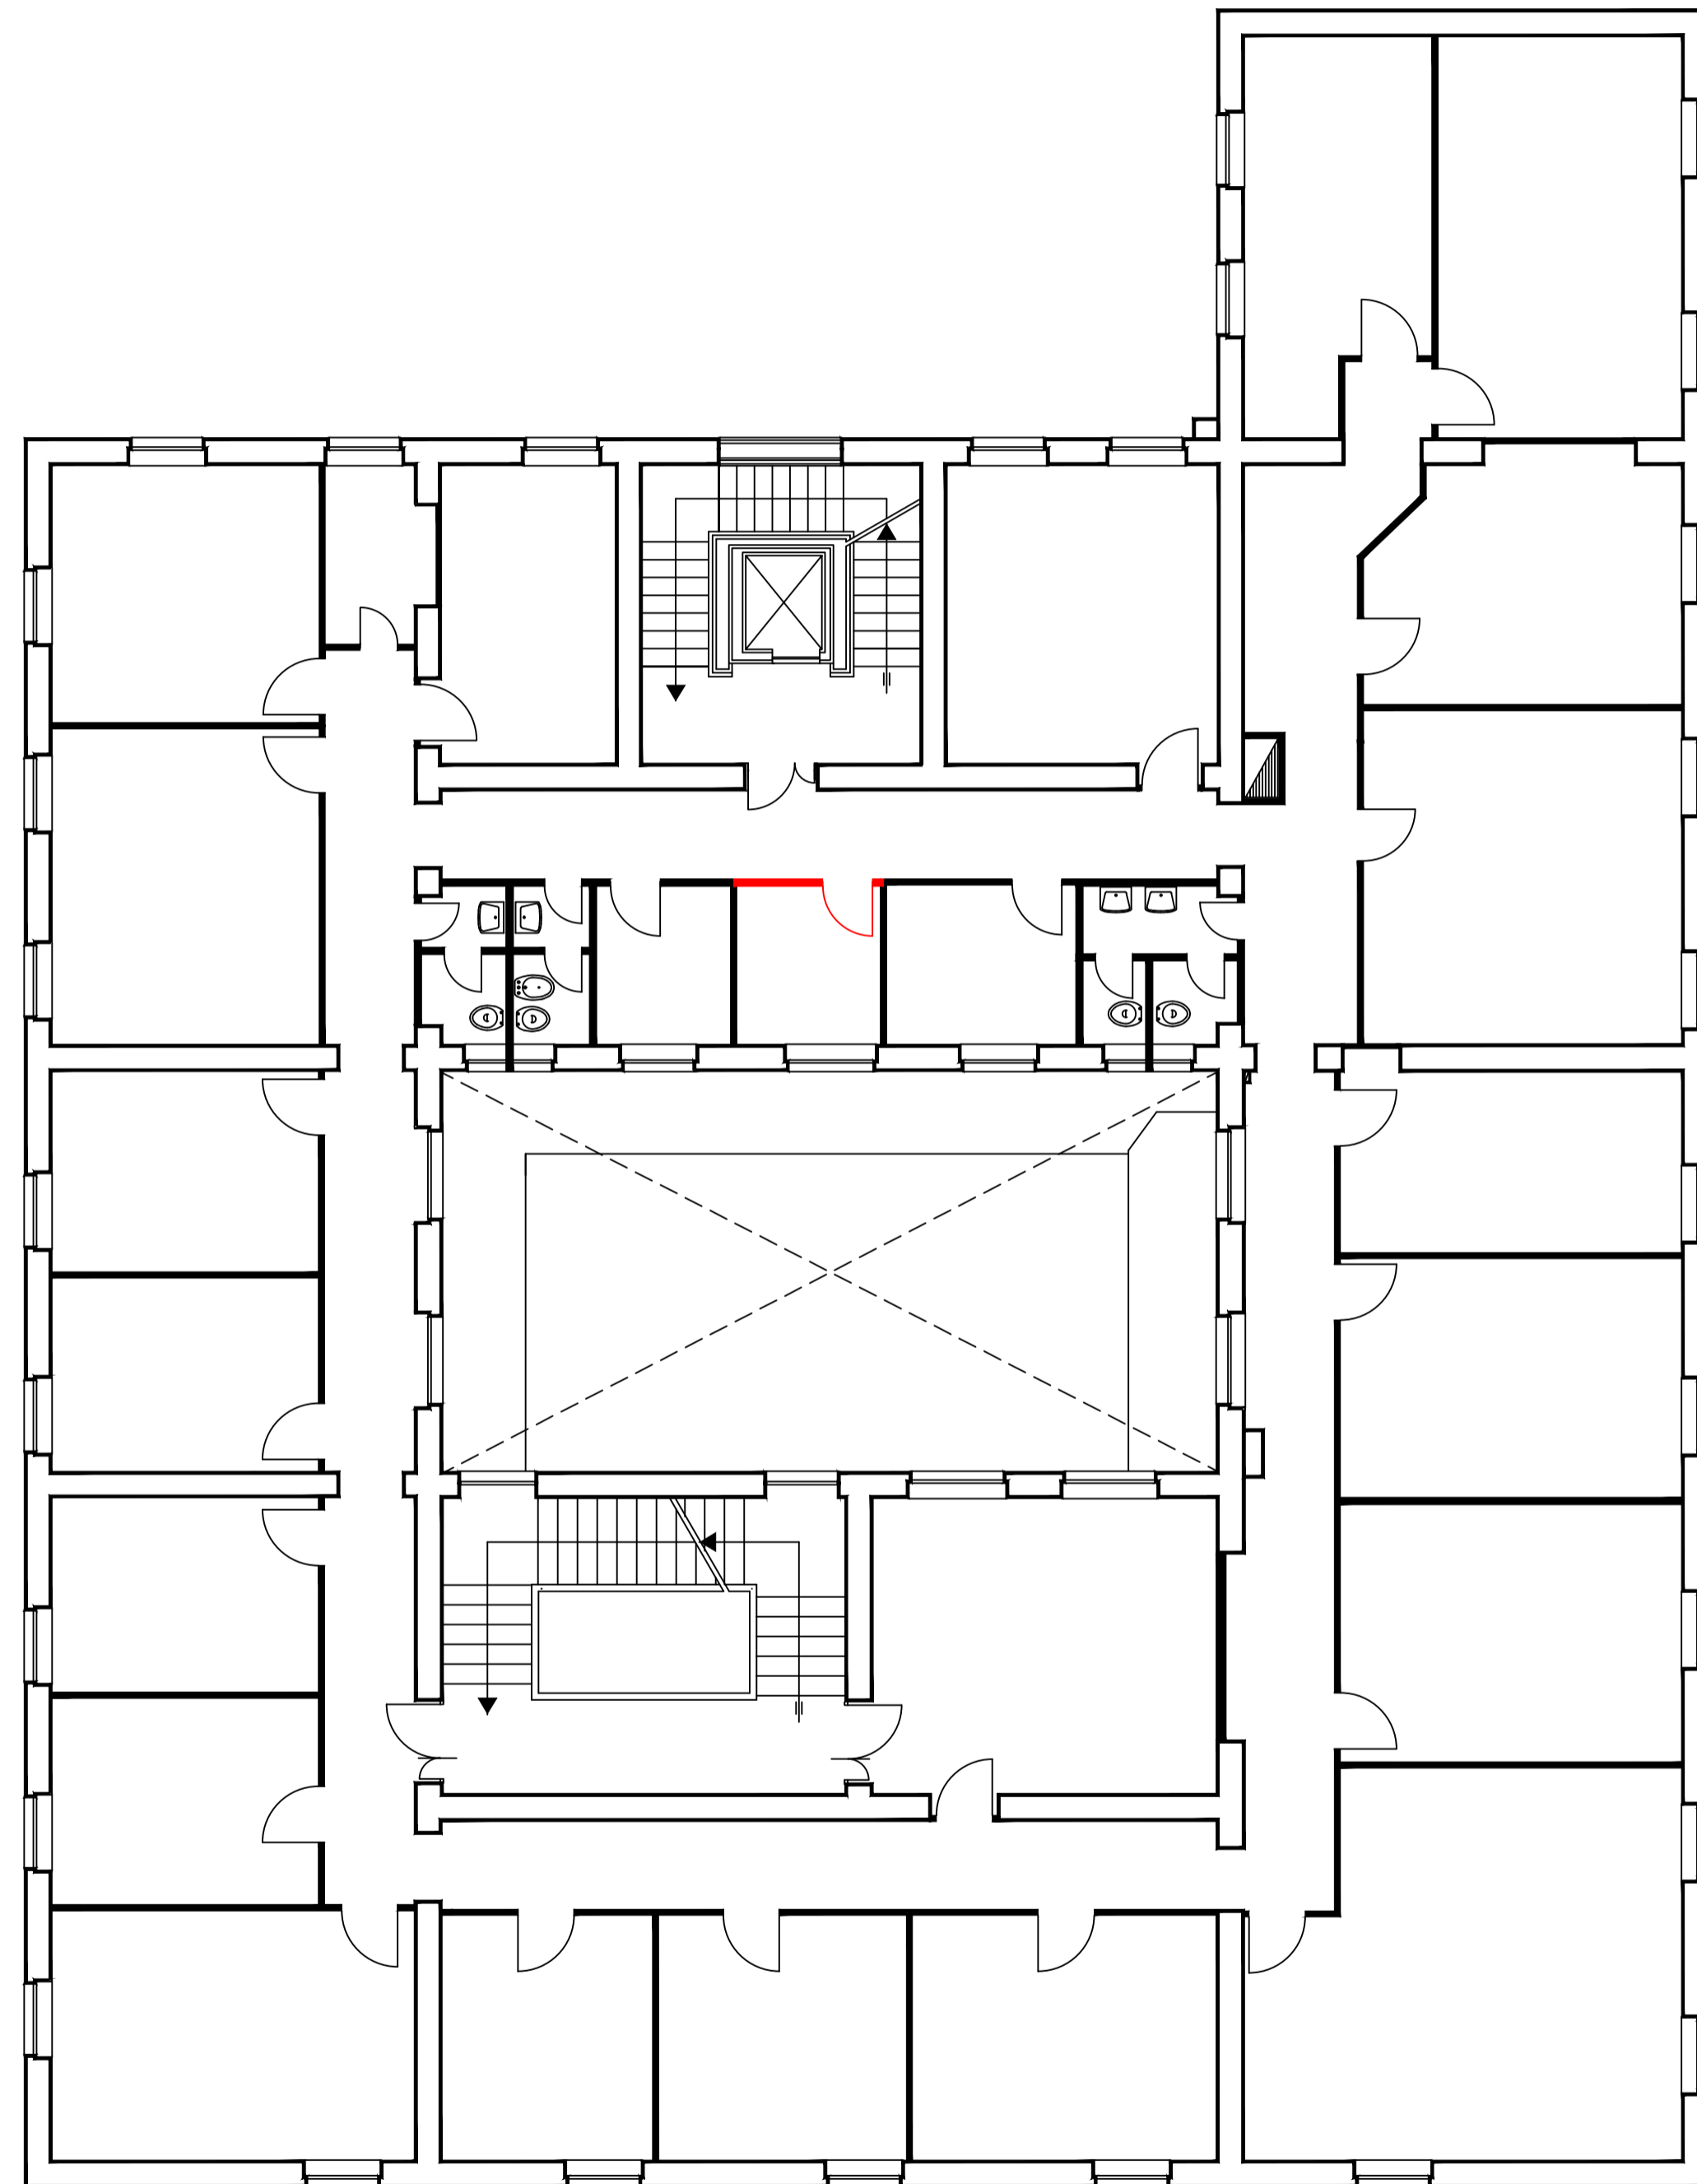


	SEDE REGIONALE PER LA SICILIA UFFICIO TECNICO REGIONALE PALERMO	
	OGGETTO	TAVOLA
	SEDE PROVINCIALE DI CALTANISSETTA via Cavour n.116	6
	Piano Primo	
	NUOVA SISTEMAZIONE	RAPP. 1:100
DISEGNATORE : Geom. S.re Caravello	DATA novembre 2011	
COLLABORATORE : Geom. S.re Caravello	AGGIORNAMENTI	
PROGETTISTA : Geom. Paolo Calderaro		
DIRETTORE LAVORI : Geom. Paolo Calderaro		
CODICE		

- LAVORI DI RISTRUTTURAZIONE LOCALI AD USO UFFICI DEL PIANO RIALZATO E 1°PIANO - ADEGUAMENTO A NORMA LOCALI AD USO ARCHIVI DEL PIANO SEMINTERRATO.

V I A C A V O U R