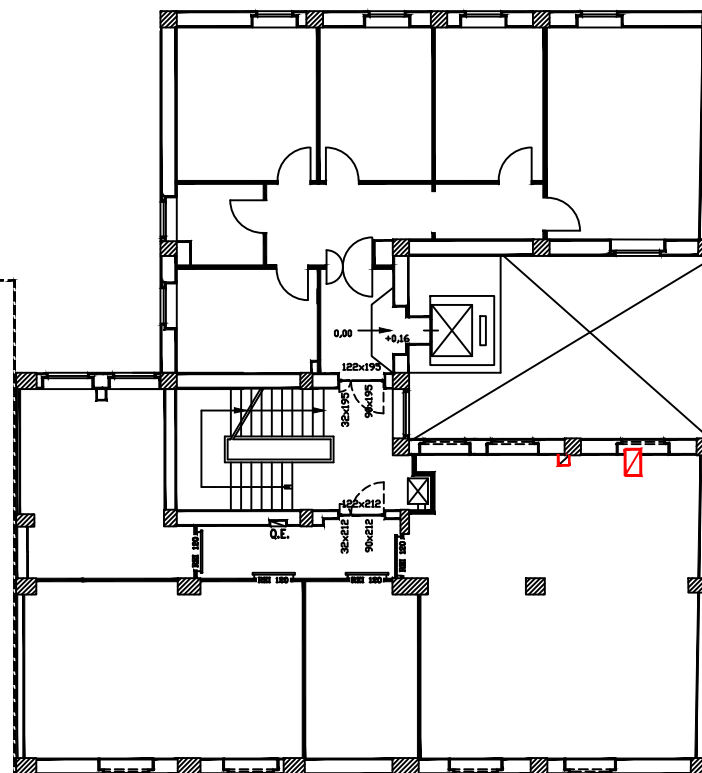

	SEDE REGIONALE PER LA SICILIA UFFICIO TECNICO REGIONALE PALERMO	
	OGGETTO	TAVOLA
	SEDE PROVINCIALE DI AGRIGENTO Via Picoche, 16 Piano 1° seminterrato ex reddito - NUOVA SISTEMAZIONE	2
	SETTORE	RAPP. 1:100
	DATA	DATA
DISEGNATORE : Geom. Sre Caravello	NOVEMBRE '95	AGGIORNAMENTI
COLLABORATORE :		ottobre 2011
PROGETTISTA :		
DIRETTORE LAVORI :		
CODICE		

Piano 1° seminterrato ex reddito