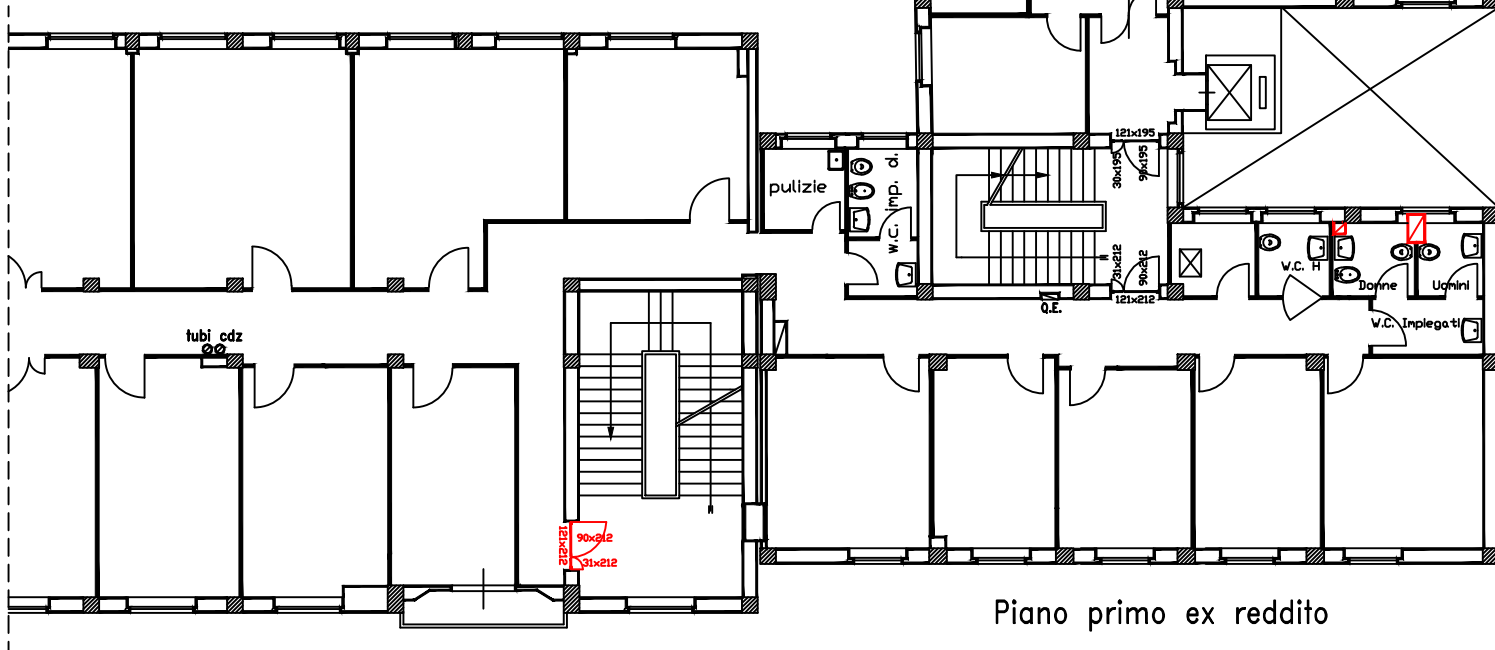

	SEDE REGIONALE PER LA SICILIA UFFICIO TECNICO REGIONALE PALERMO	
	OGGETTO	TAVOLA
	SEDE PROVINCIALE DI AGRIGENTO Via Picone, 16 Piano primo - NUOVA SISTEMAZIONE	
	SETTORE	RAPP. 1:100
	DATA Novembre '95 AGGIORNAMENTI ottobre 2011	
DISEGNATORE : Geom. Sro Caravella		
COLLABORATORE :		
PROGETTISTA :		
DIRETTORE LAVORI :		
CODICE		

Piano primo sede

Piano primo ex reddito