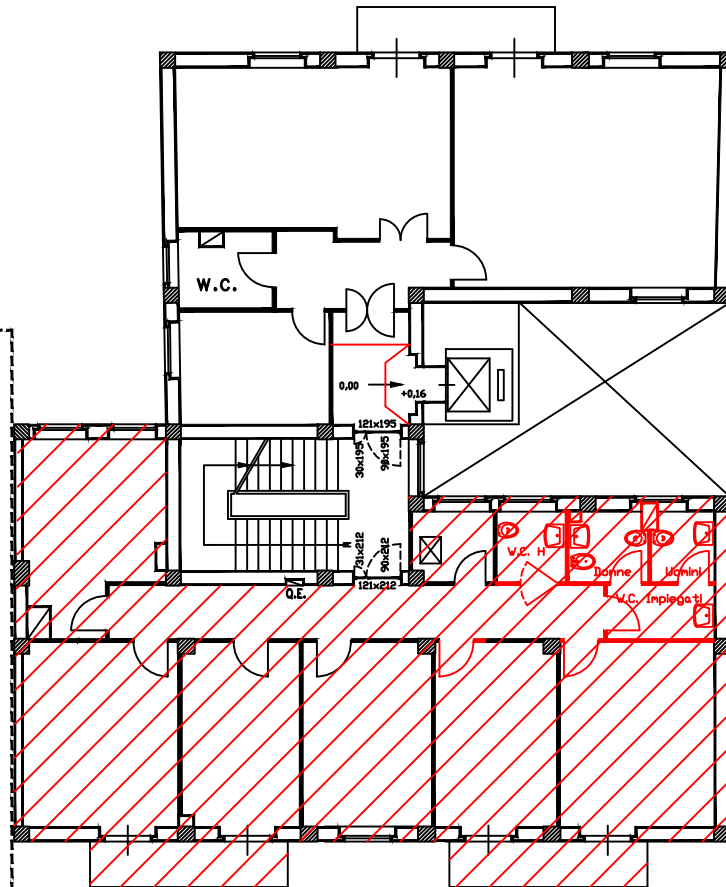

	SEDE REGIONALE PER LA SICILIA UFFICIO TECNICO REGIONALE PALERMO		TAVOLA
	OGGETTO SEDE PROVINCIALE DI AGRIGENTO Via Picone, 16 Piano 2° ex reddito - NUOVA SISTEMAZIONE		2
	SETTORE	RAPP. 1:1100	DATA
	DISEGNATORE : Geom. Sre Caravello		Novembre '95
	COLLABORATORE :		AGGIORNAMENTI ottobre 2011
PROGETTISTA :			
DIRETTORE LAVORI :			
CODICE			

Piano secondo ex reddito