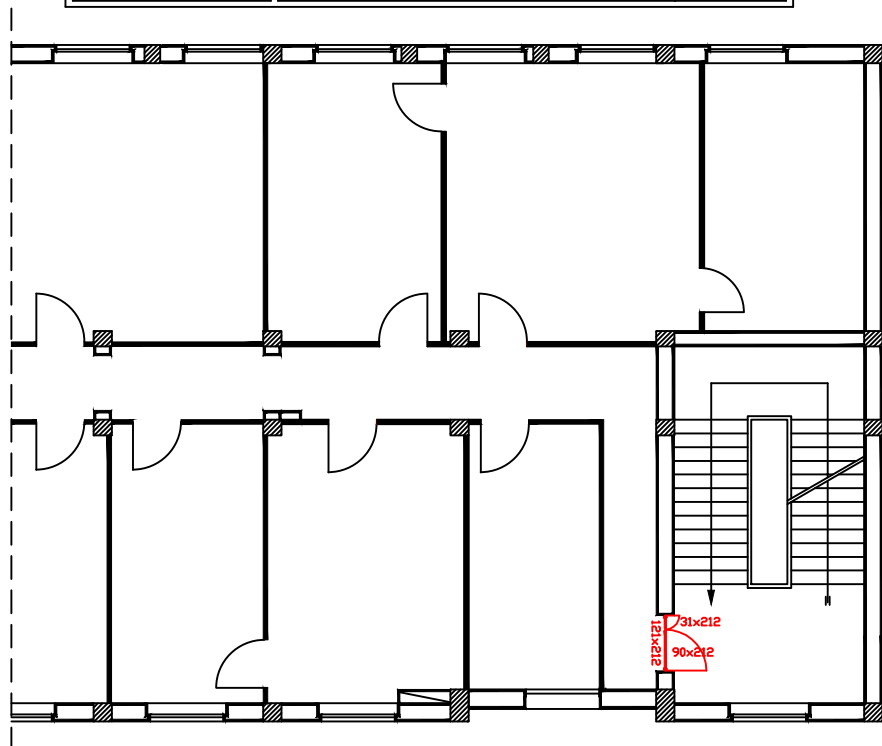

SEDE REGIONALE PER LA SICILIA UFFICIO TECNICO REGIONALE PALERMO		
OGGETTO	TAVOLA	
SEDE PROVINCIALE DI AGRIGENTO Via Picone, 16 Piani : secondo sede terzo ex reddito - NUOVA SISTEMAZIONE	2	
SETTORE	RAPP. 1:100	DATA
DISEGNATORE : Geom. Sre Caravella		Novembre '95
COLLABORATORE :		AGGIORNAMENTI
PROGETTISTA :		ottobre 2011
DIRETTORE LAVORI :		
CODICE		

Piano secondo sede

Piano terzo ex reddito