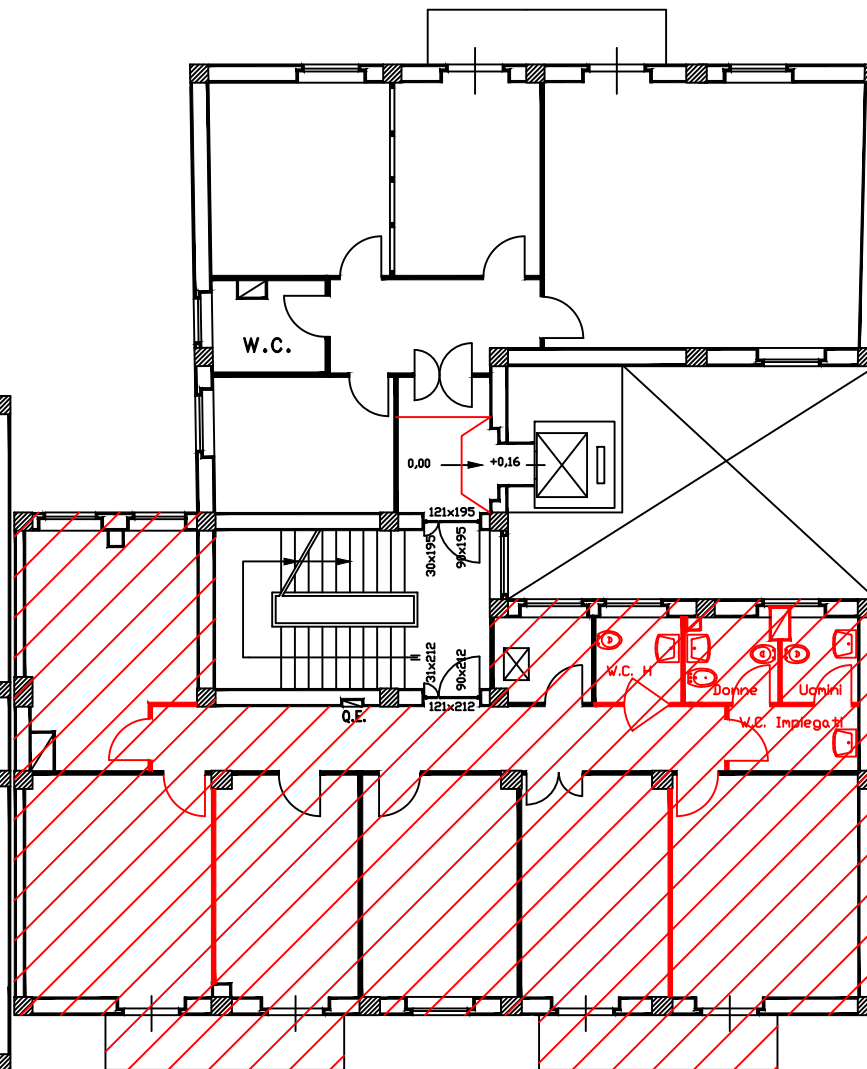

SEDE REGIONALE PER LA SICILIA UFFICIO TECNICO REGIONALE PALERMO		
OGGETTO	TAVOLA	
SEDE PROVINCIALE DI AGRIGENTO Via Picone, 16 Piani : secondo sede terzo ex reddito - NUOVA SISTEMAZIONE	2	
SETTORE	RAPP. 1:100	DATA
DISEGNATORE : Geom. Sre Caravella		Novembre '95
COLLABORATORE :		AGGIORNAMENTI
PROGETTISTA :		ottobre 2011
DIRETTORE LAVORI :		
CODICE		

Piano secondo sede

Piano terzo ex reddito