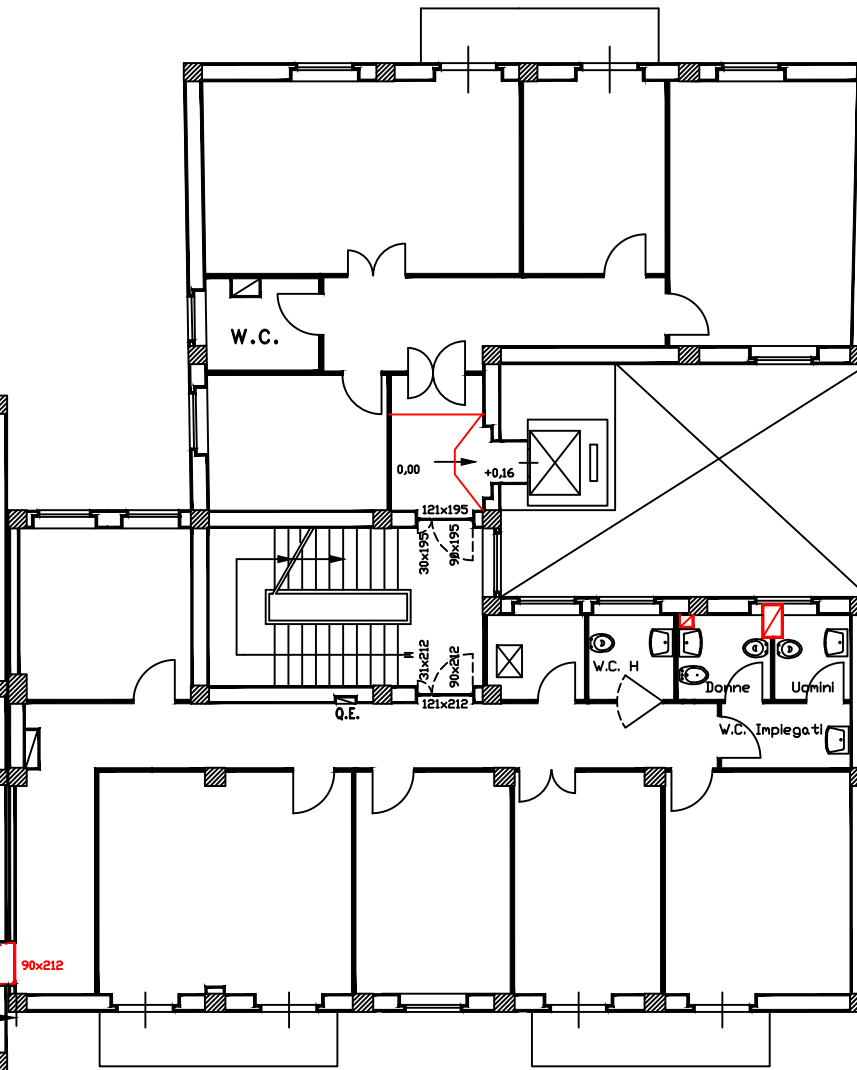

SEDE REGIONALE PER LA SICILIA
UFFICIO TECNICO REGIONALE PALERMO

OGGETTO	TAVOLA
SEDE PROVINCIALE DI AGRIGENTO Via Picone, 16 Piani : terzo sede quarto ex reddito - NUOVA SISTEMAZIONE	2
SETTORE	RAPP. 1:100
DISEGNATORE : Geom. Sre Caravello	DATA Novembre '95
COLLABORATORE :	AGGIORNAMENTI ottobre 2011
PROGETTISTA :	
DIRETTORE LAVORI :	

CODICE

Piano terzo sede

Piano quarto ex reddito