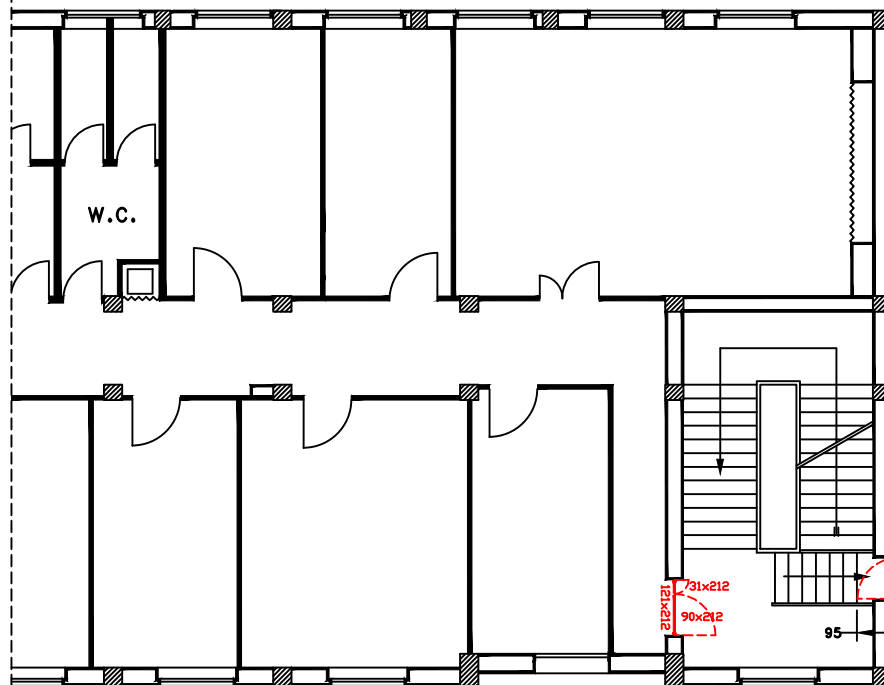

SEDE REGIONALE PER LA SICILIA
UFFICIO TECNICO REGIONALE PALERMO

OGGETTO	TAVOLA
SEDE PROVINCIALE DI AGRIGENTO Via Picone, 16 Piani : terzo sede quarto ex reddito - NUOVA SISTEMAZIONE	2
SETTORE	RAPP. 1:100
DISEGNATORE : Geom. Sre Caravello	DATA Novembre '95
COLLABORATORE :	AGGIORNAMENTI ottobre 2011
PROGETTISTA :	
DIRETTORE LAVORI :	

CODICE

Piano terzo sede

Piano quarto ex reddito