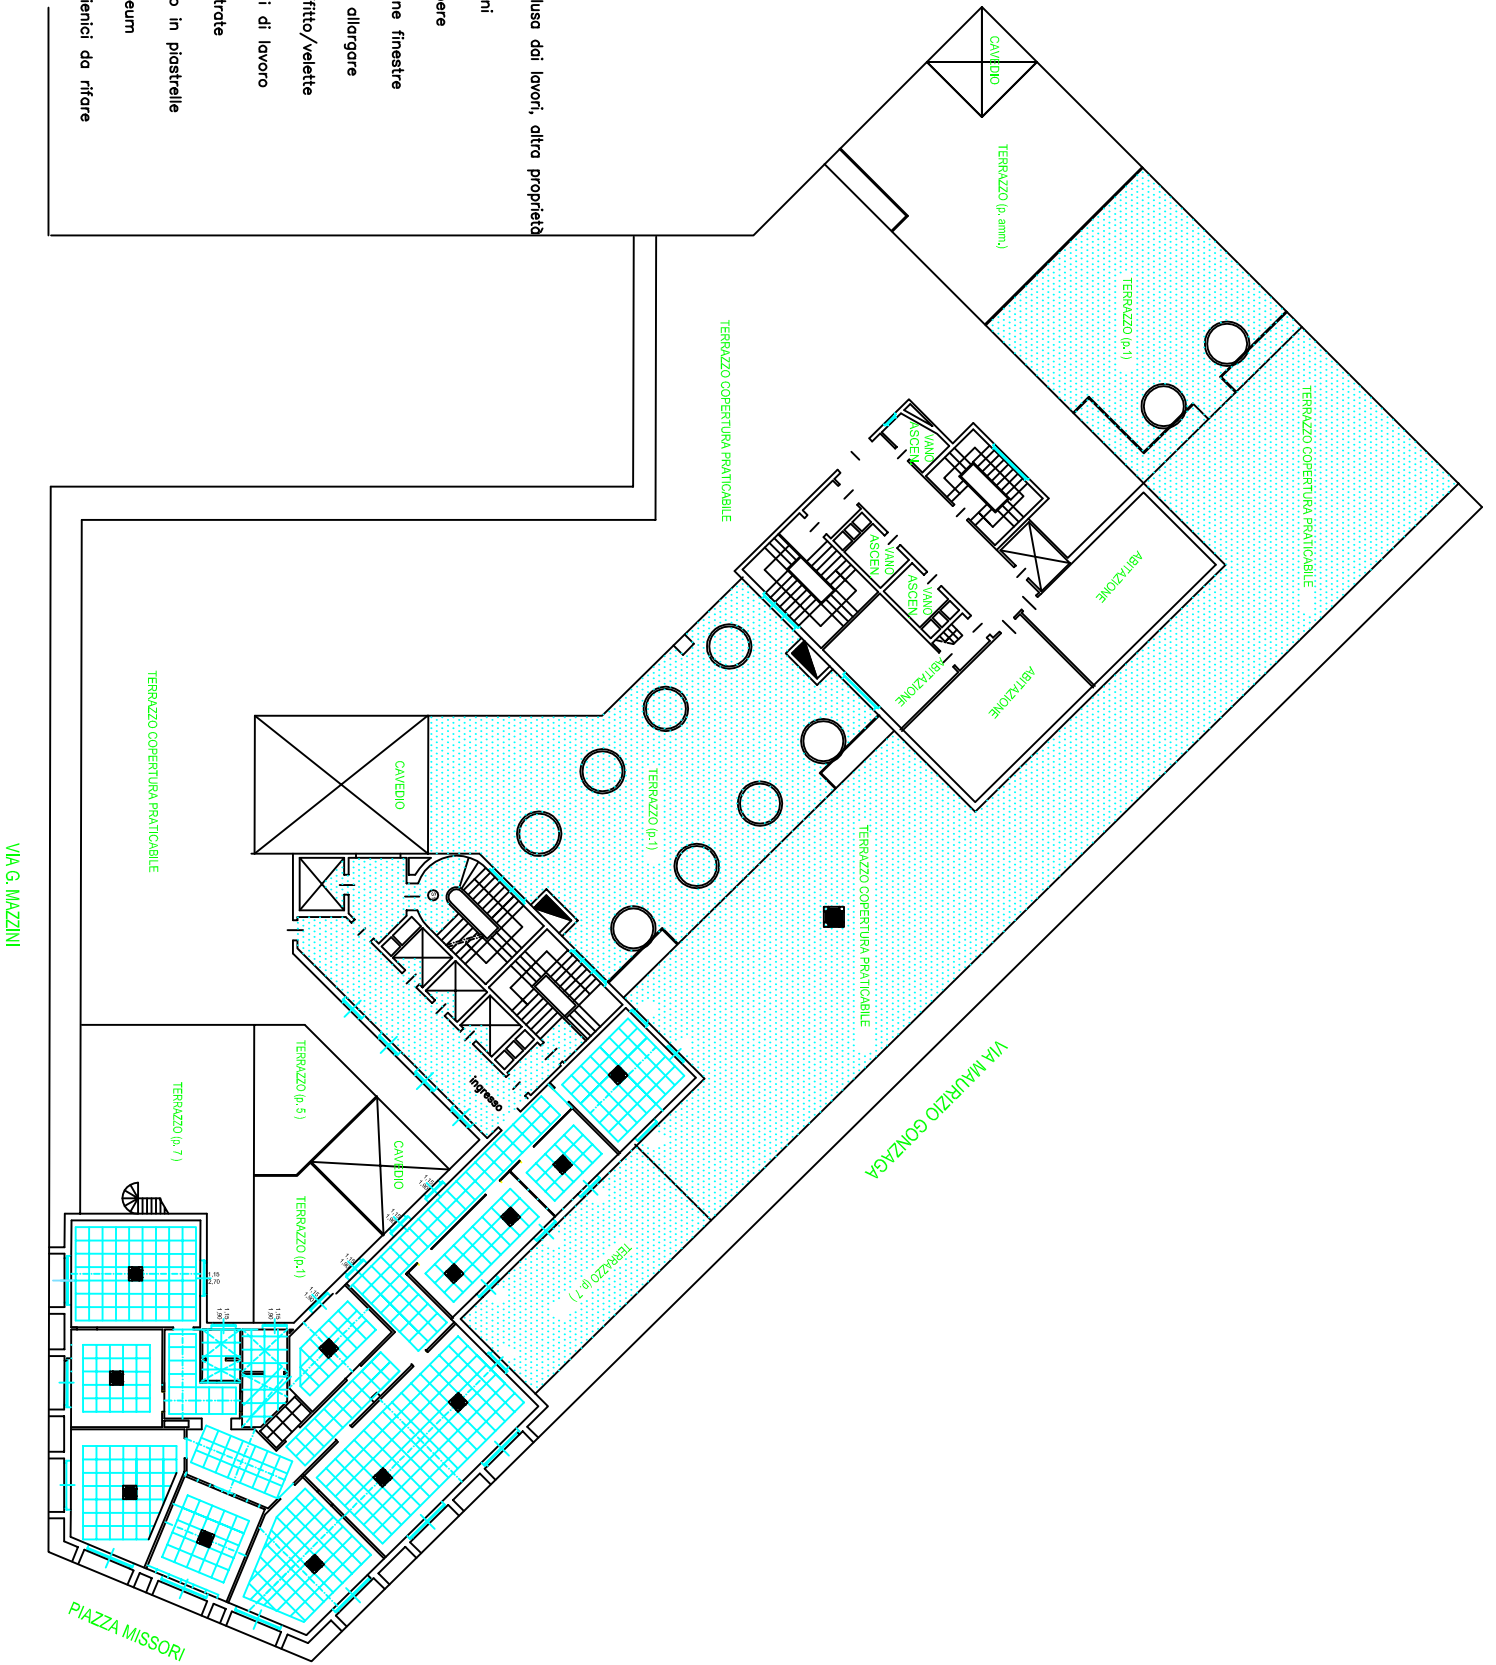

- LEGENDA**
- zona esclusa dai lavori, altra proprietà
 - demolizioni
 - nuove opere
 - sostituzione finestre
 - porte da allargare
 - controsoffitto/velette
 - postazioni di lavoro
 - pareti vetrate
 - pavimento in piastrelle
 - pav. linoleum
 - servizi igienici da rifare

	SCALA: 1 : 100 Tavola 7	Progettista Collaboratori	aggiornamenti: DATA: giugno 2011	oggetto: Lavori di ammodernamento locali 7° piano - fabbricato Direzione regionale INPS, Via Maurizio Gonzaga 4-6 Milano IMPIANTO DI CONDIZIONAMENTO Posizionamento fan-coils	
--	----------------------------	------------------------------	--	--	--