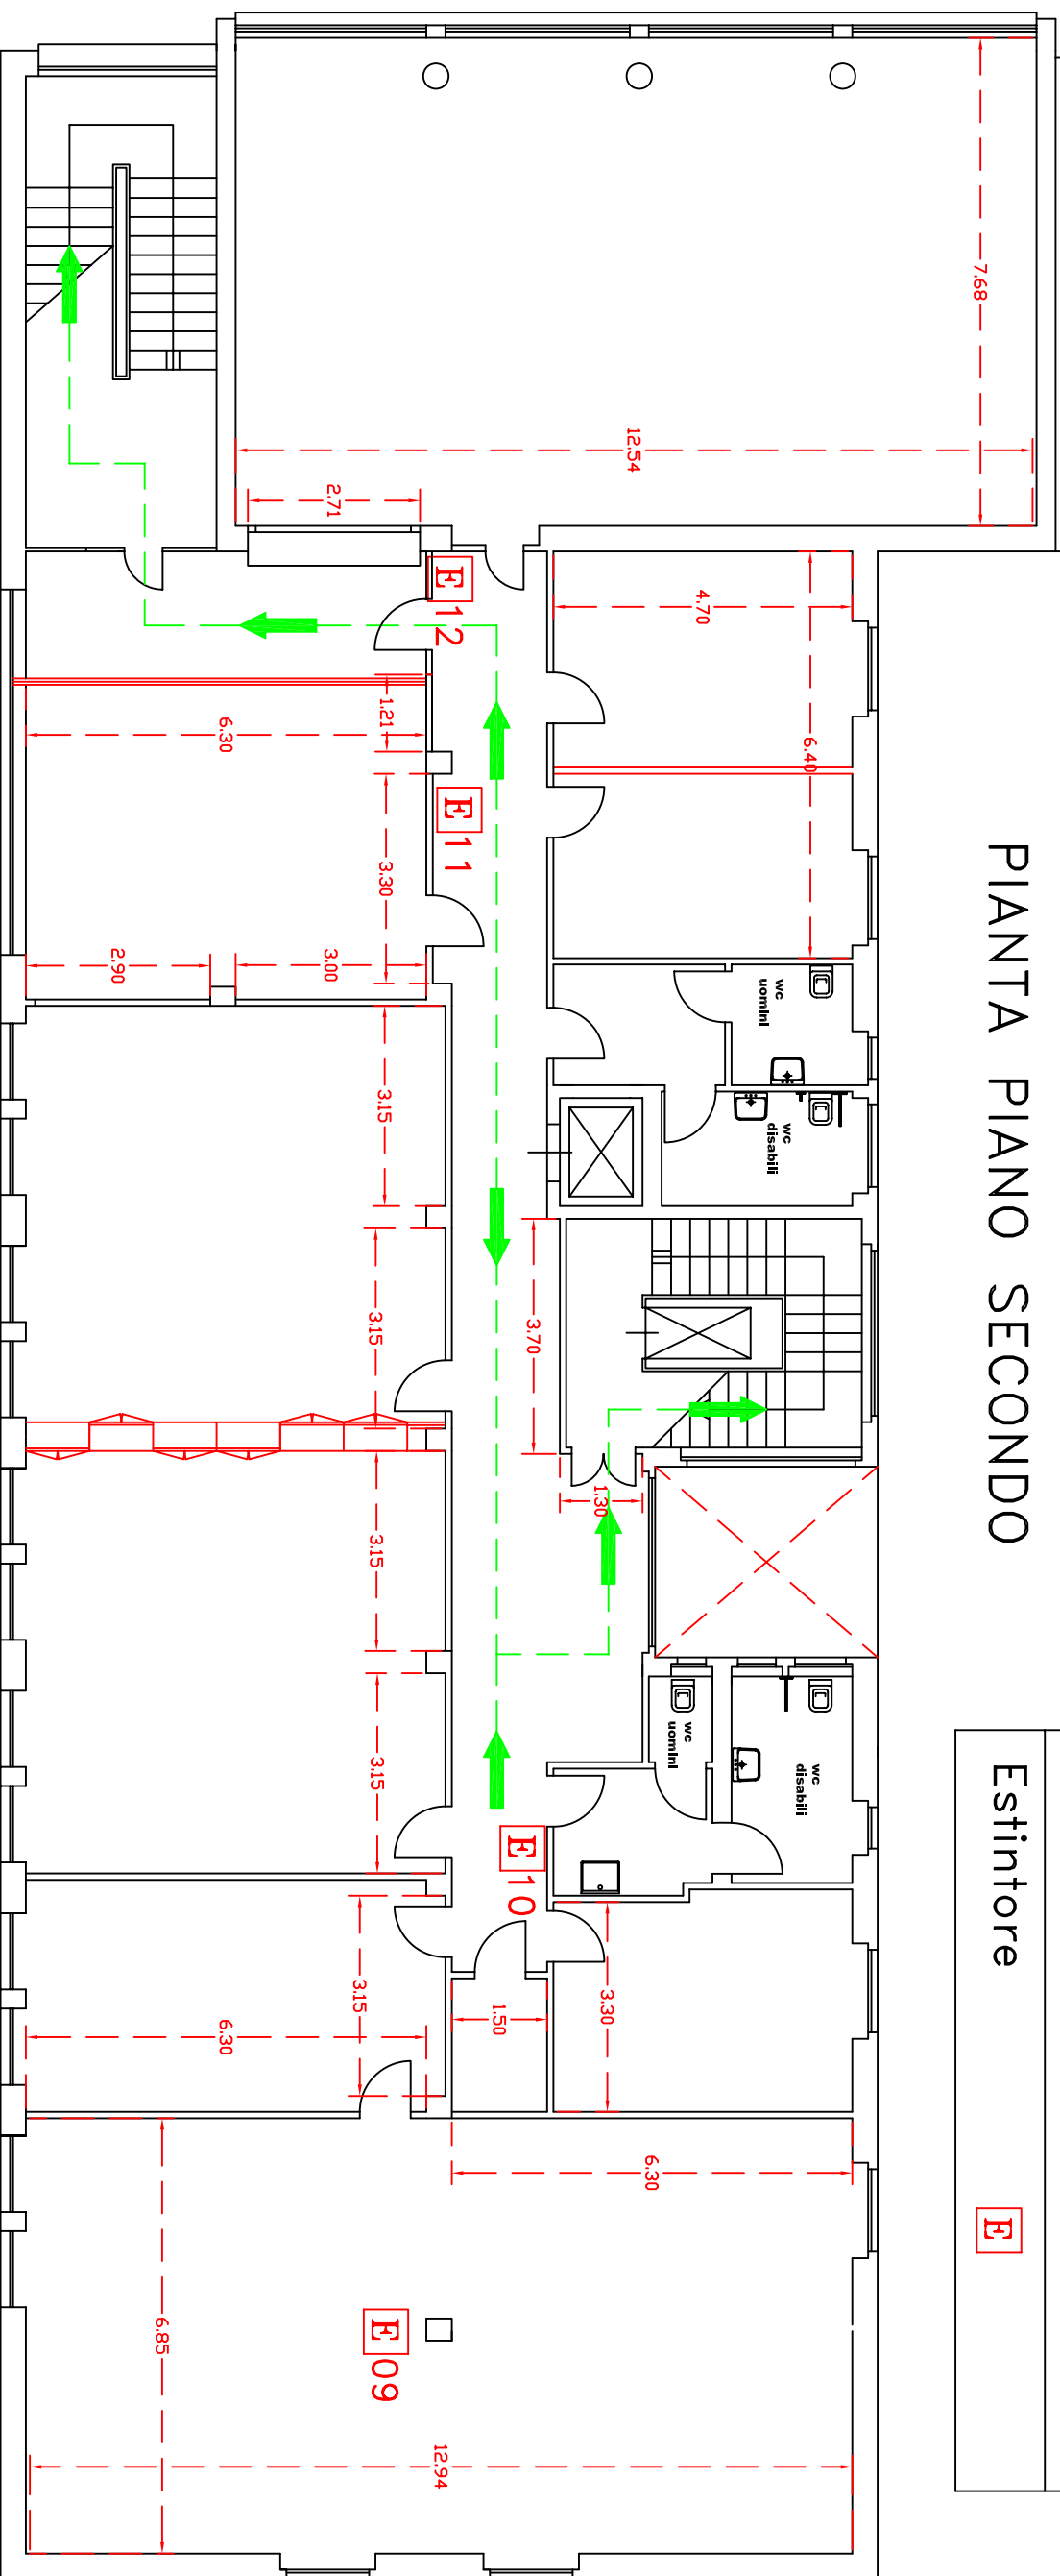

Direzione Provinciale di Gorizia

PIANTA PIANO SECONDO

Legenda dei simboli

Voi siete quì

Via di fuga

Estintore

Progettato da Arch. Bruno Colantonio

TAV. 01