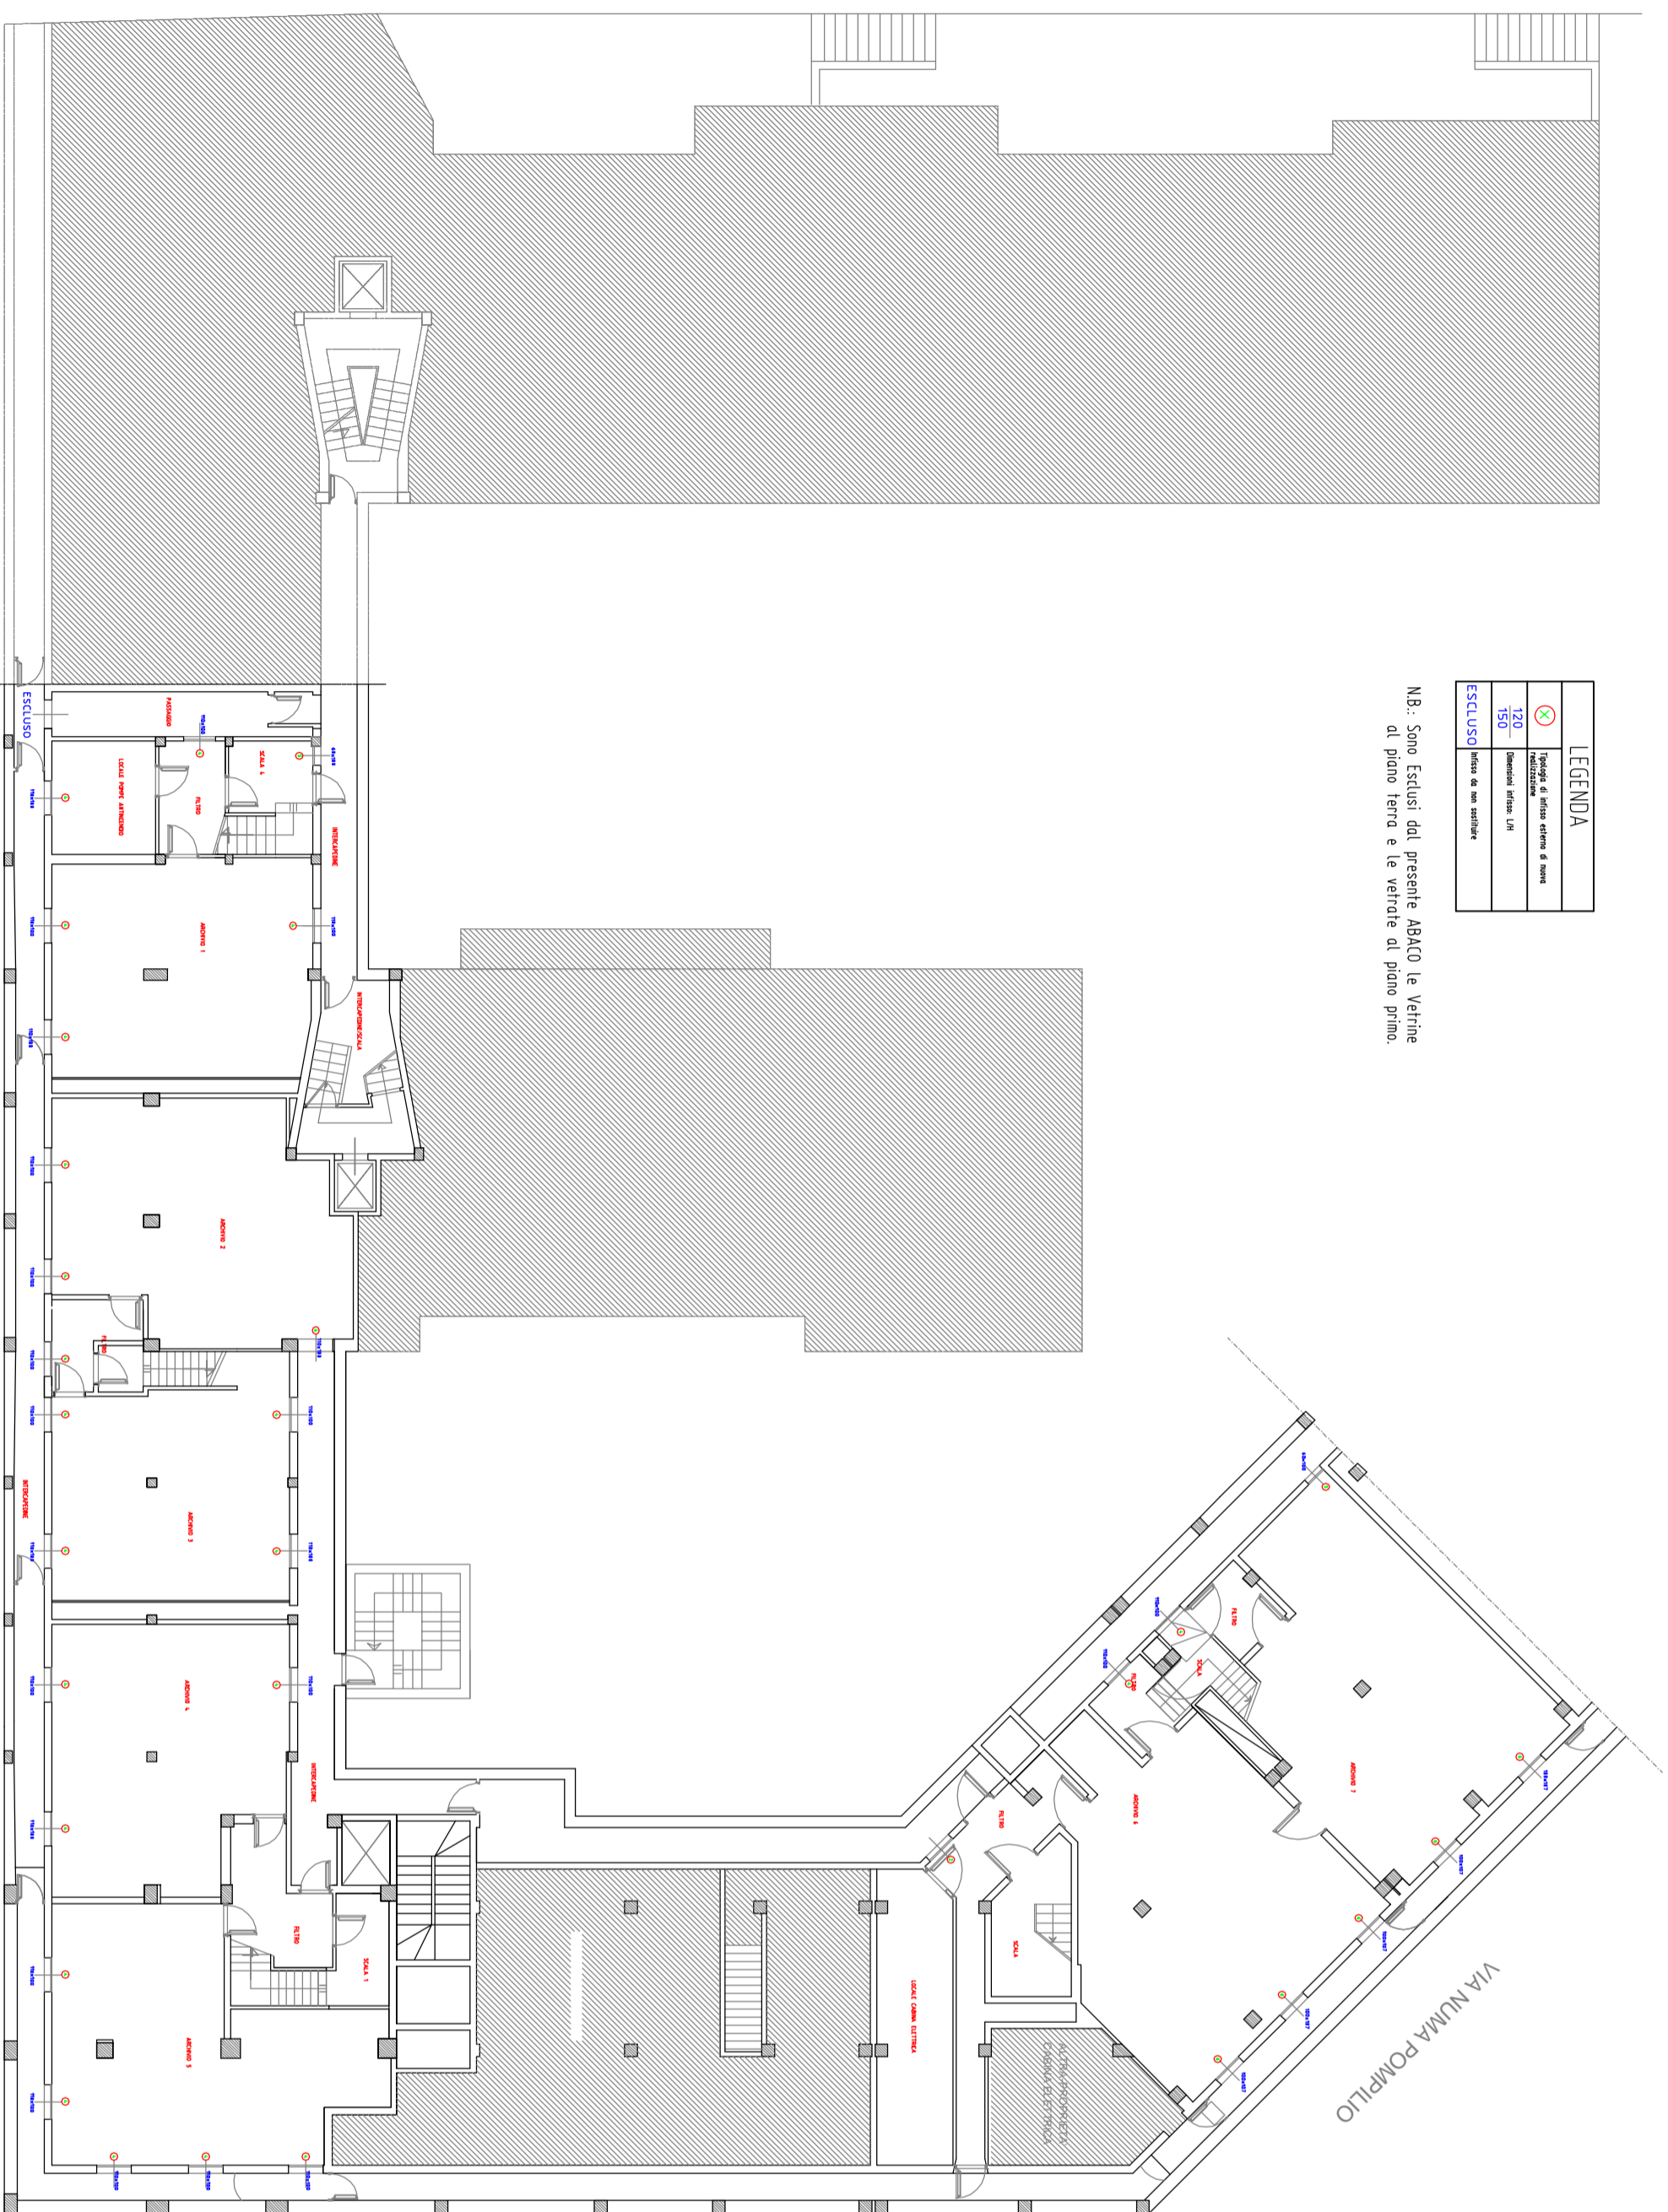

LEGENDA	
	Trattato di diritto retine di area
T20	Partecipazioni in area
T50	Partecipazioni in area
ESCLUSO	Area da non realizzare

N.B. Sono Esclusi dal presente ABATO le Verine al piano terra e le verine al piano primo.

PIANTA-PIANO INTERRATO

VIA G.B.VICO

VIA NUMI ROMULO

PIAZZA VENINO