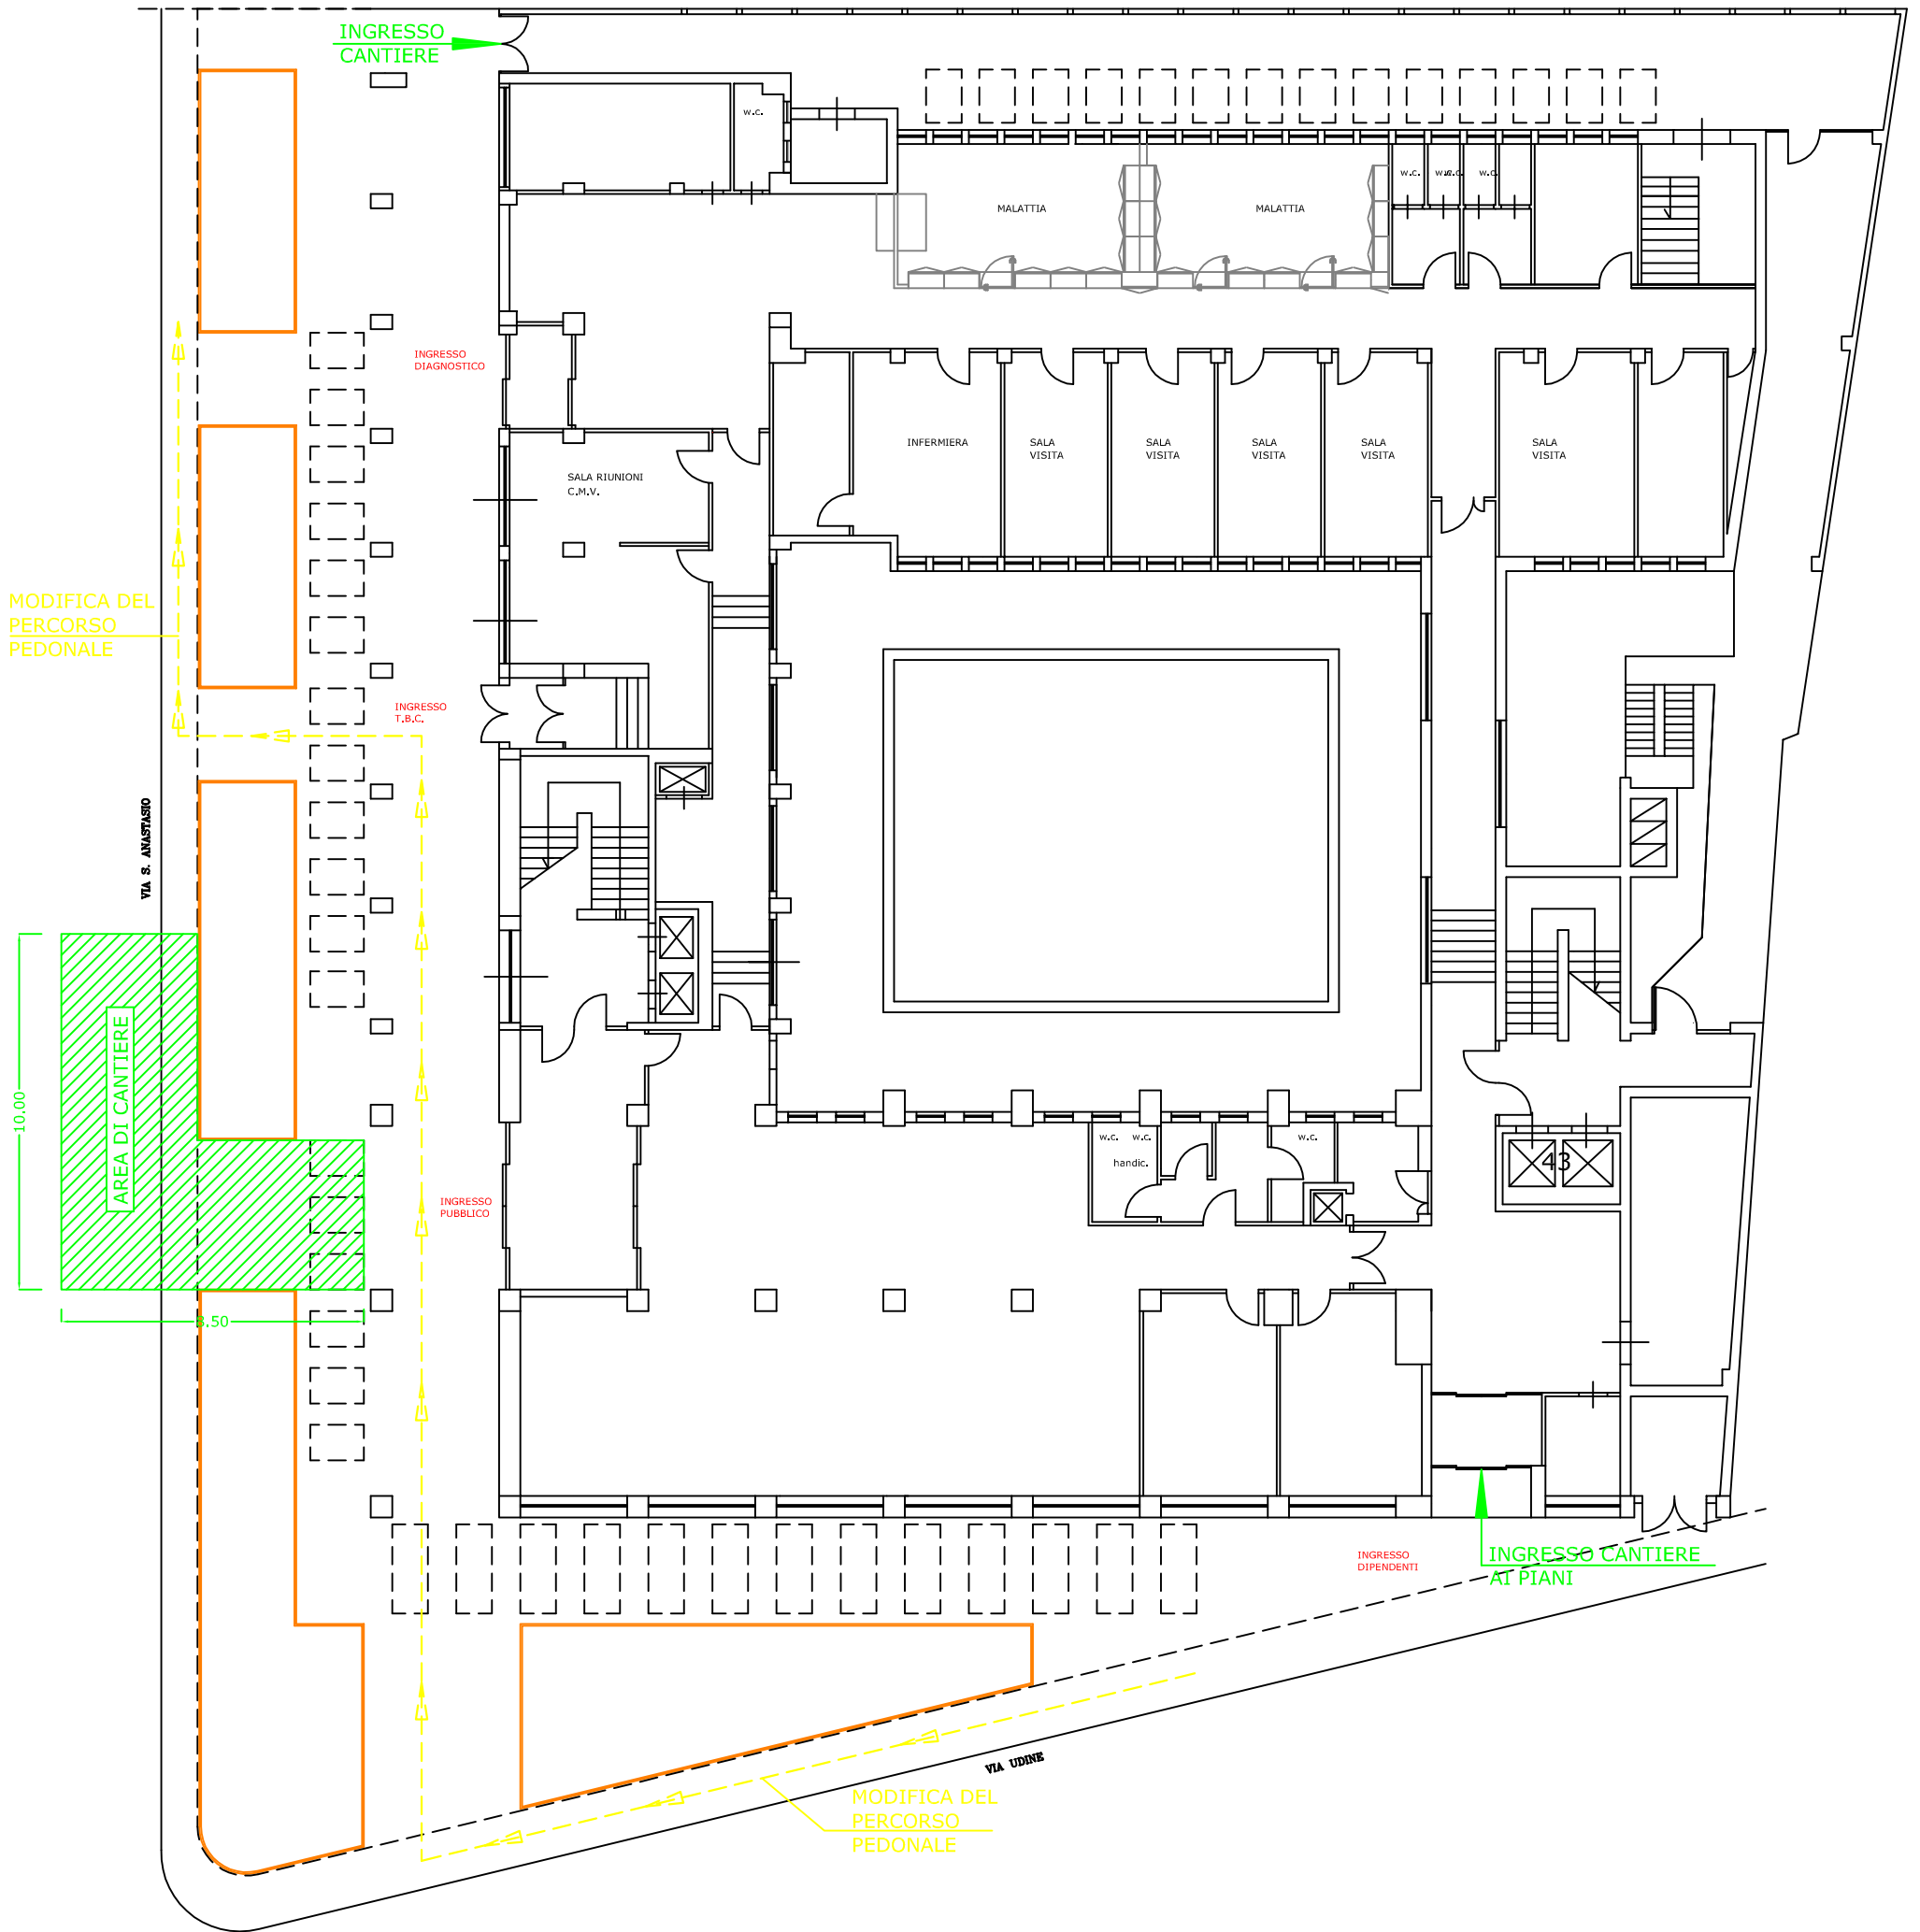

Sede Provinciale I.N.P.S. di Trieste – via S.Anastasio, 5
Pianta piano terra

	Progettato da	Arch. Bruno Colantonio	TAV. 0	
	Approvato da		Data	Scala
	SEDE REGIONALE FRIULI-VENEZIA GIULIA Via C. Battisti,10/D - 34125 TRIESTE		TRIESTE- Via S. Anastasio, 5	
COORDINAMENTO ATTIVITA' TECNICO EDILIZIA		PIANO TERRA - AREA DI CANTIERE		