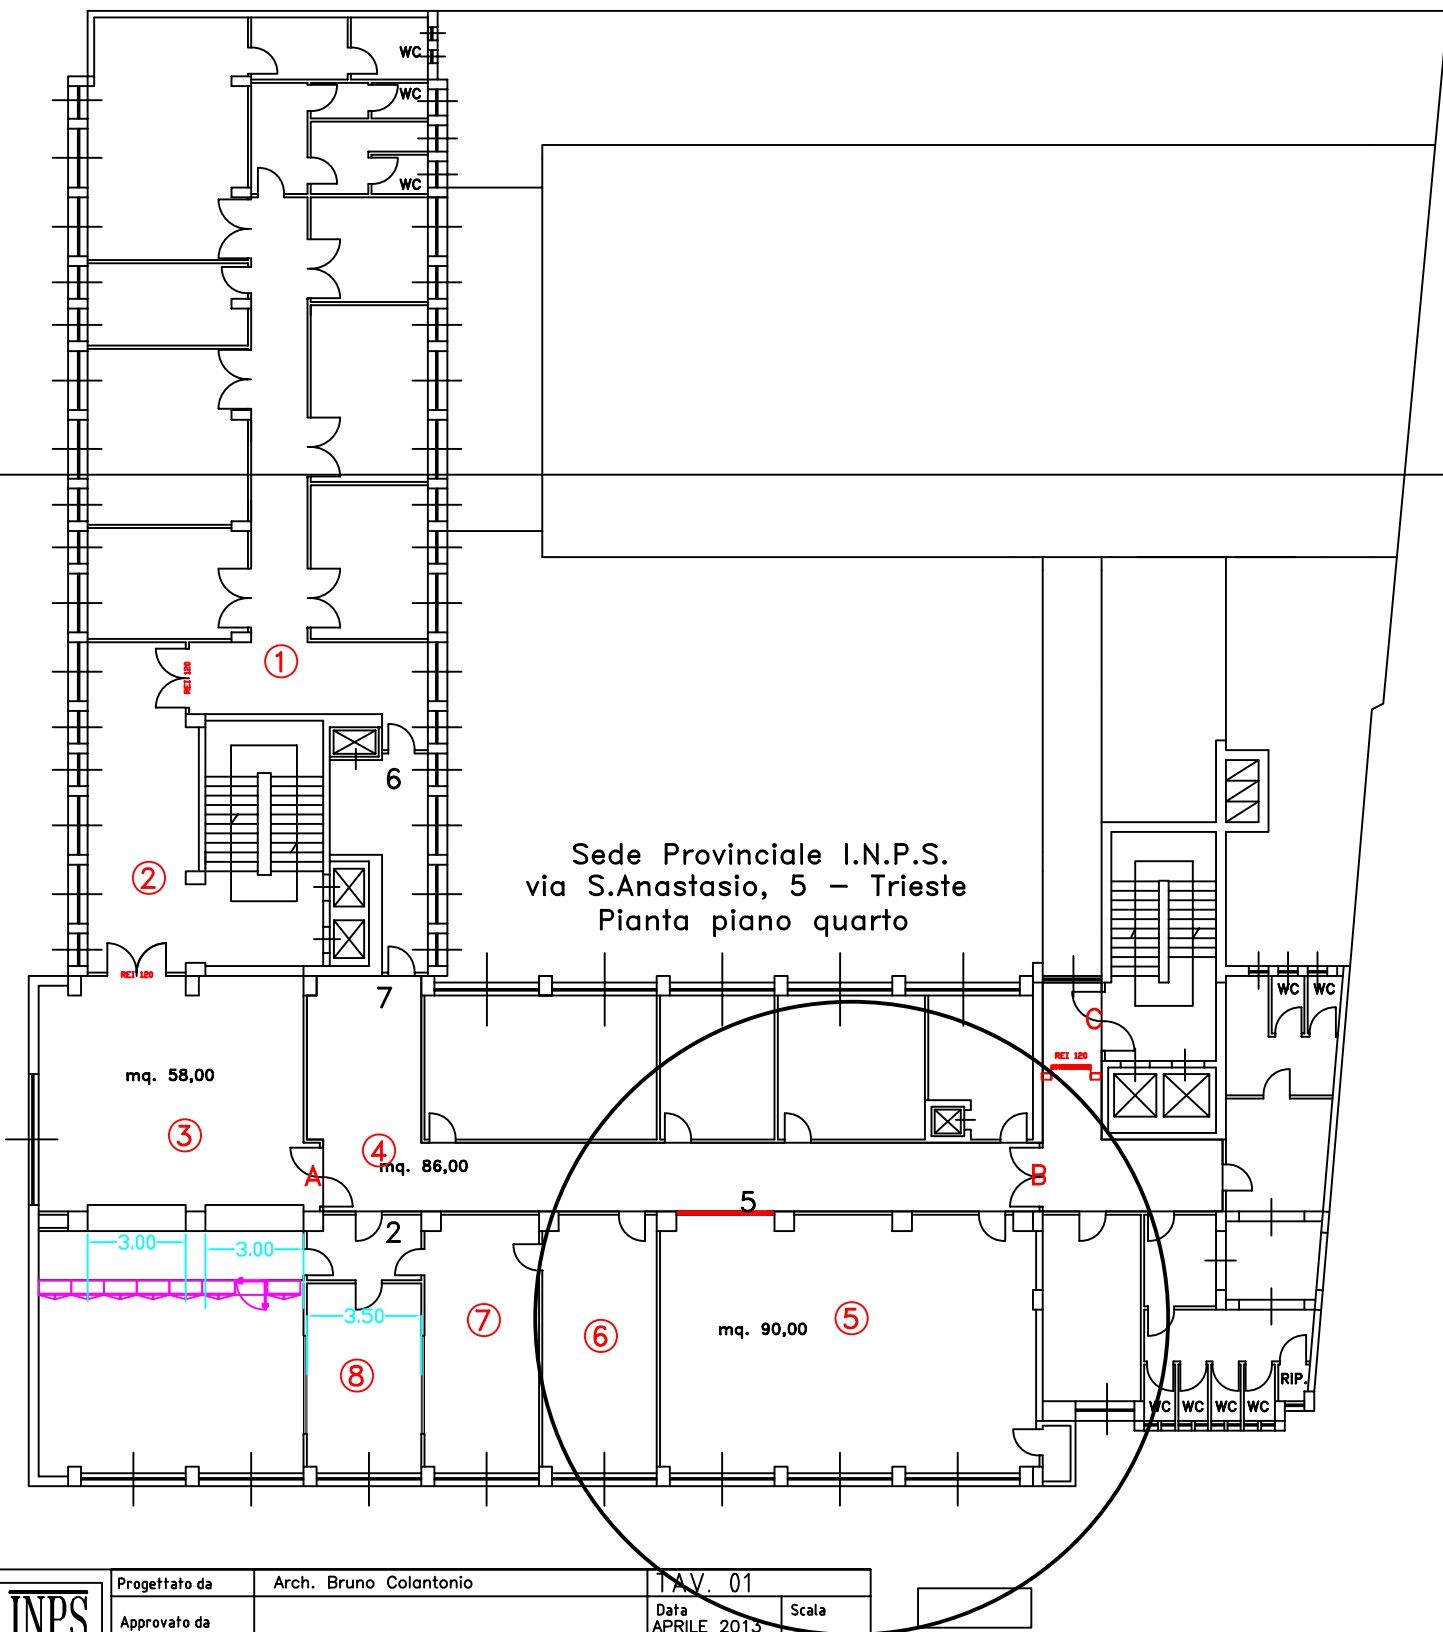

Sede Provinciale I.N.P.S.
via S.Anastasio, 5 – Trieste
Pianta piano quarto

Progettato da	Arch. Bruno Colantonio	TAV. 01	
Approvato da		Data	Scala
SEDE REGIONALE FRIULI-VENEZIA GIULIA Via C. Battisti, 10/D - 34125 TRIESTE		APRILE 2013	
COORDINAMENTO ATTIVITA' TECNICO EDILIZIA		TRIESTE- Via S. Anastasio, 5	
		4° PIANO- STATO ATTUALE	

 Pareti mobili