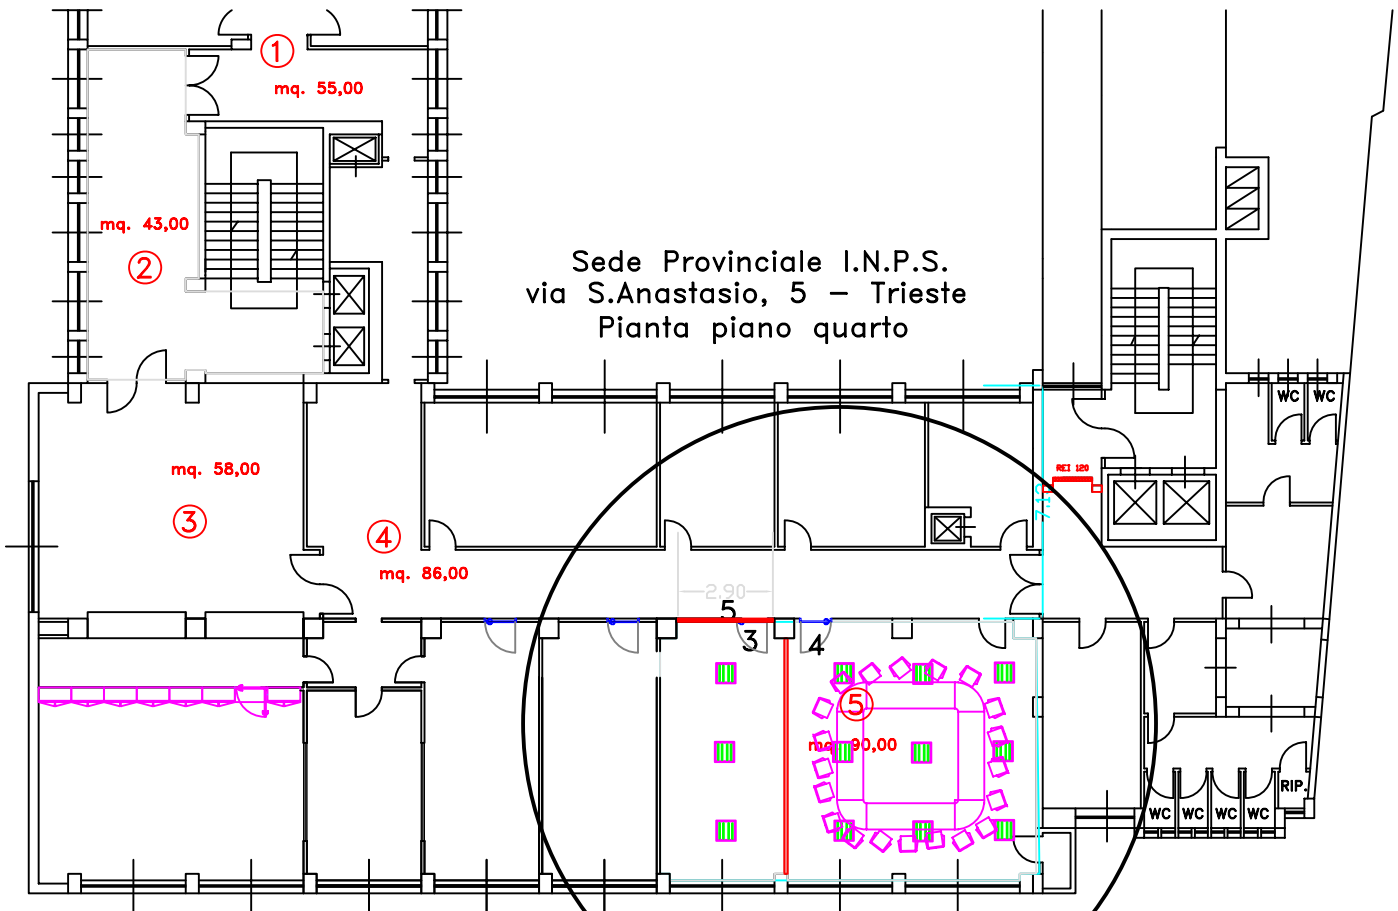

Sede Provinciale I.N.P.S.  
via S.Anastasio, 5 – Trieste  
Pianta piano quarto

Progettato da	Arch. Bruno Colantonio	TAV. 04	
Approvato da		Data	Scala
		APRILE 2013	
SEDE REGIONALE FRIULI-VENEZIA GIULIA Via C. Battisti, 10/D - 34125 TRIESTE		TRIESTE - Via S. Anastasio, 5	
COORDINAMENTO ATTIVITA' TECNICO EDILIZIA		4° PIANO - LAMPADE A SOFFITTO	