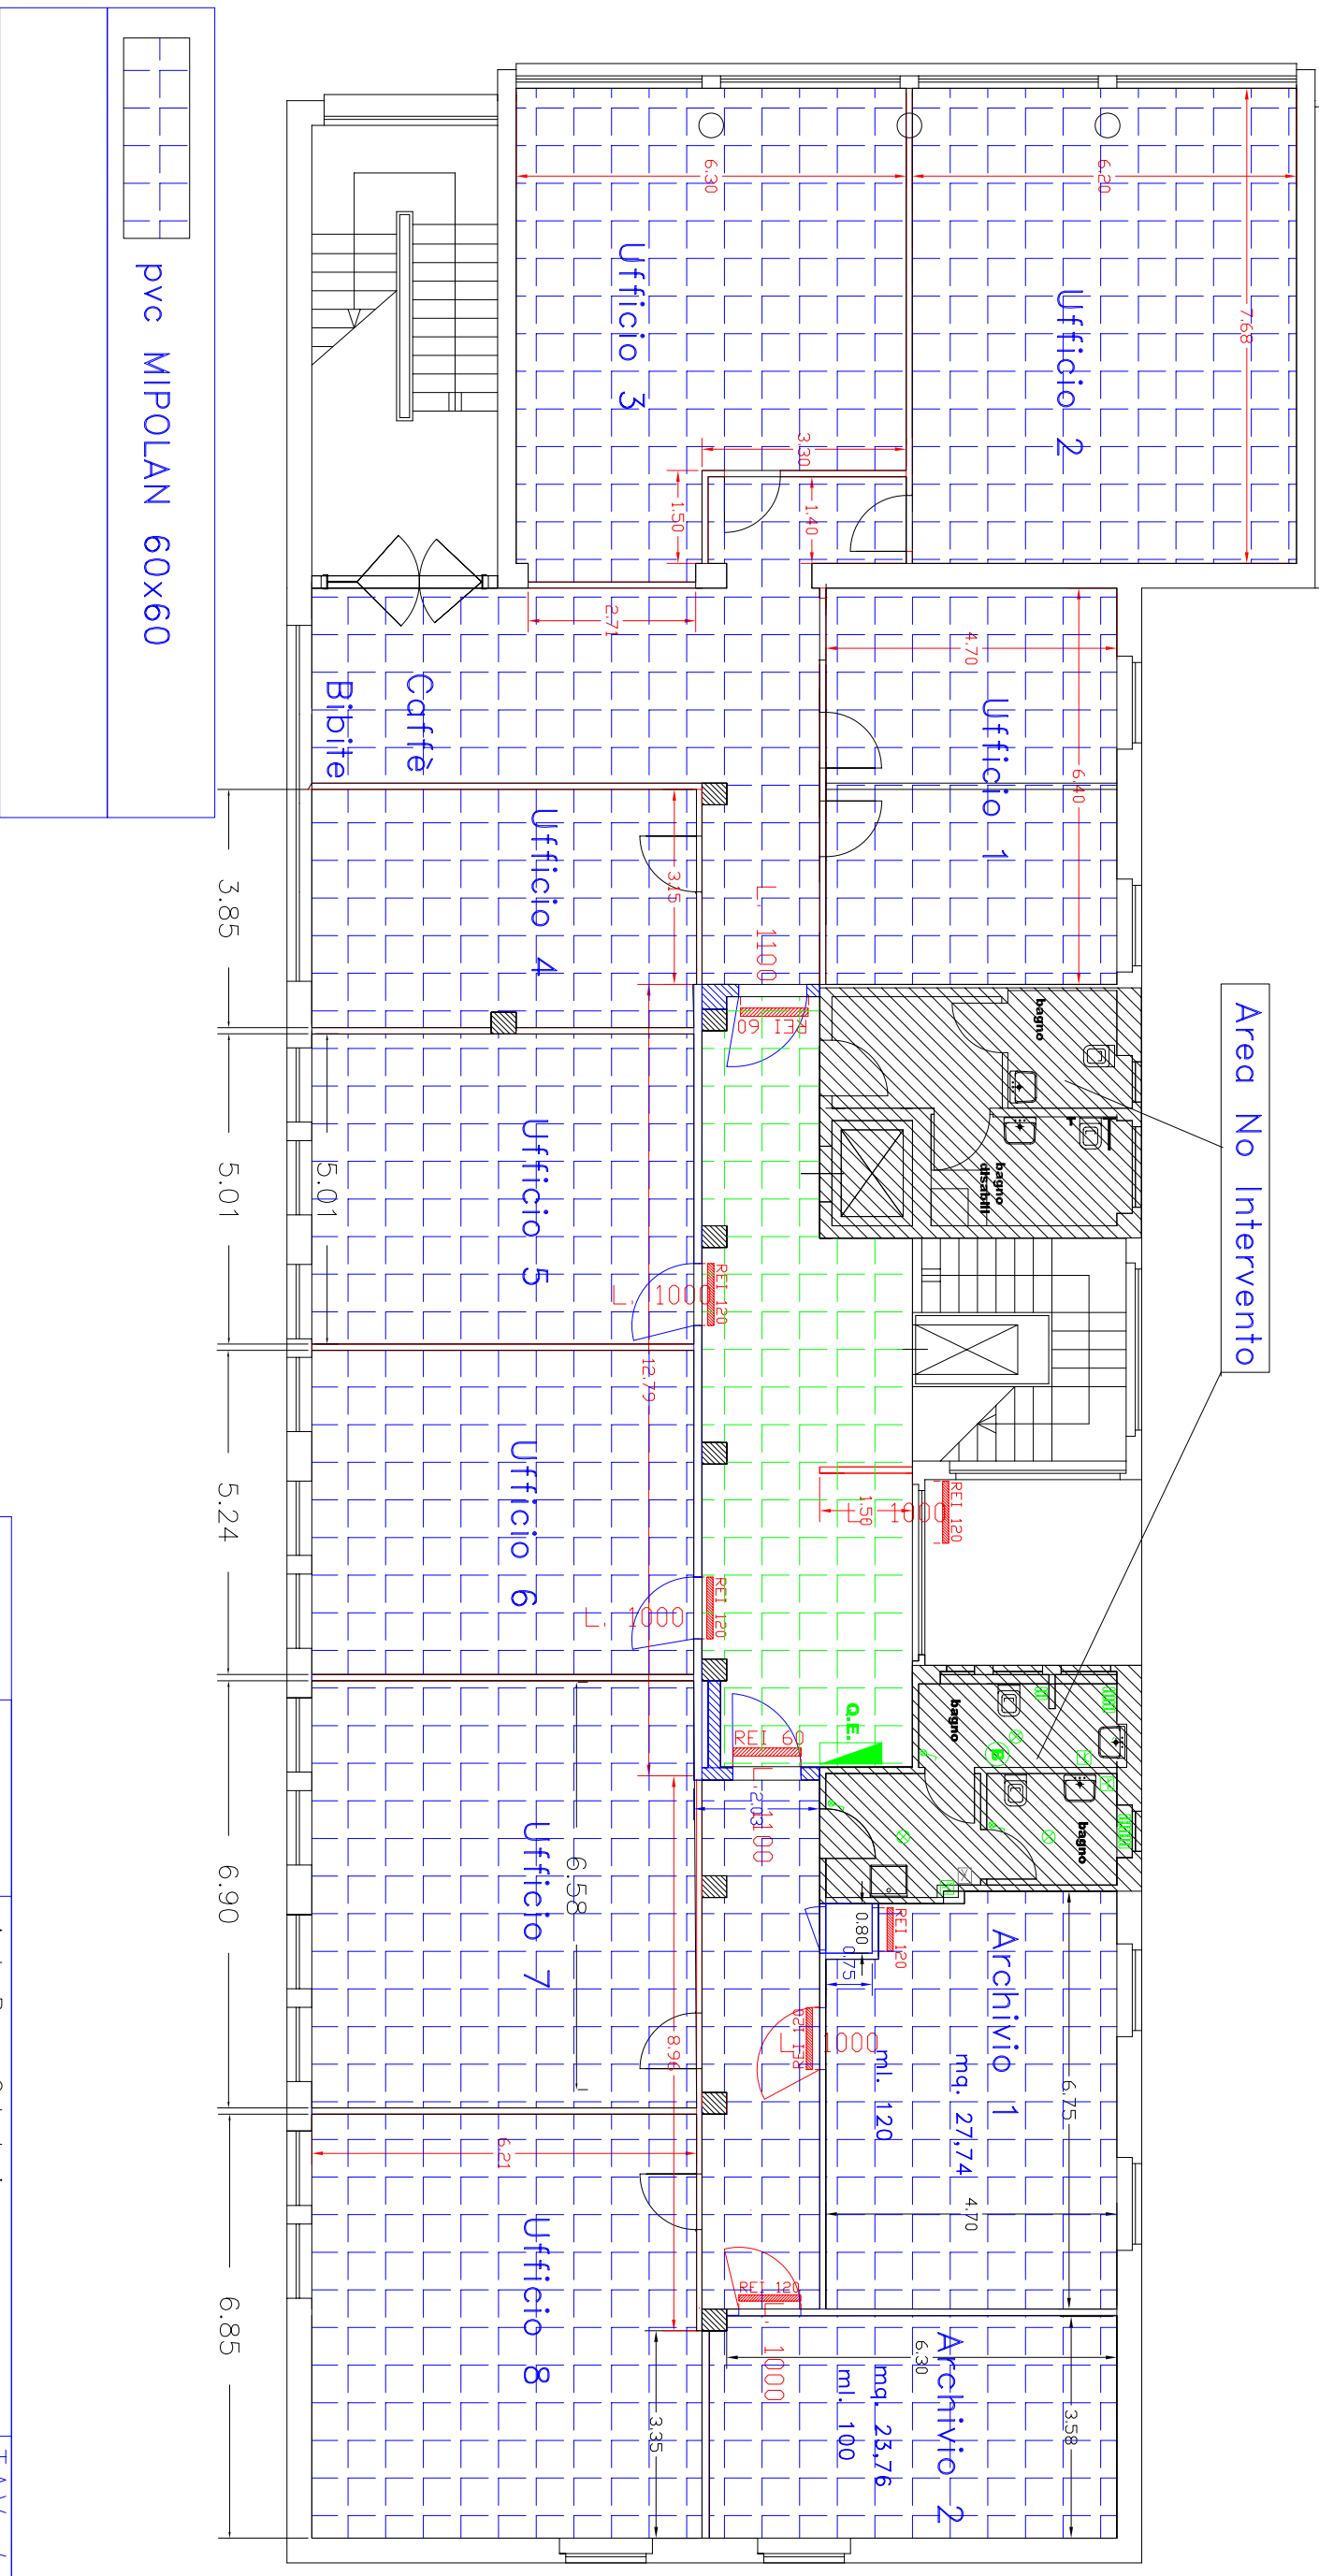

Sede Provinciale di Gorizia

PIANTA PIANO TERZO

pvc MIPOLAN 60x60

Progettato da	Arch. Bruno Colantonio	TAV. 4	Scala
Approvato da		Data	GIUGNO 2013
SEDE REGIONALE FRIULI-VENEZIA GIULIA Via C. Battisti, 10/D - 34125 TRIESTE		Direzione Provinciale INPS-GORIZIA	
COORDINAMENTO ATTIVITA' TECNICO EDILIZIA		3° PIANO - PAVIMENTI	