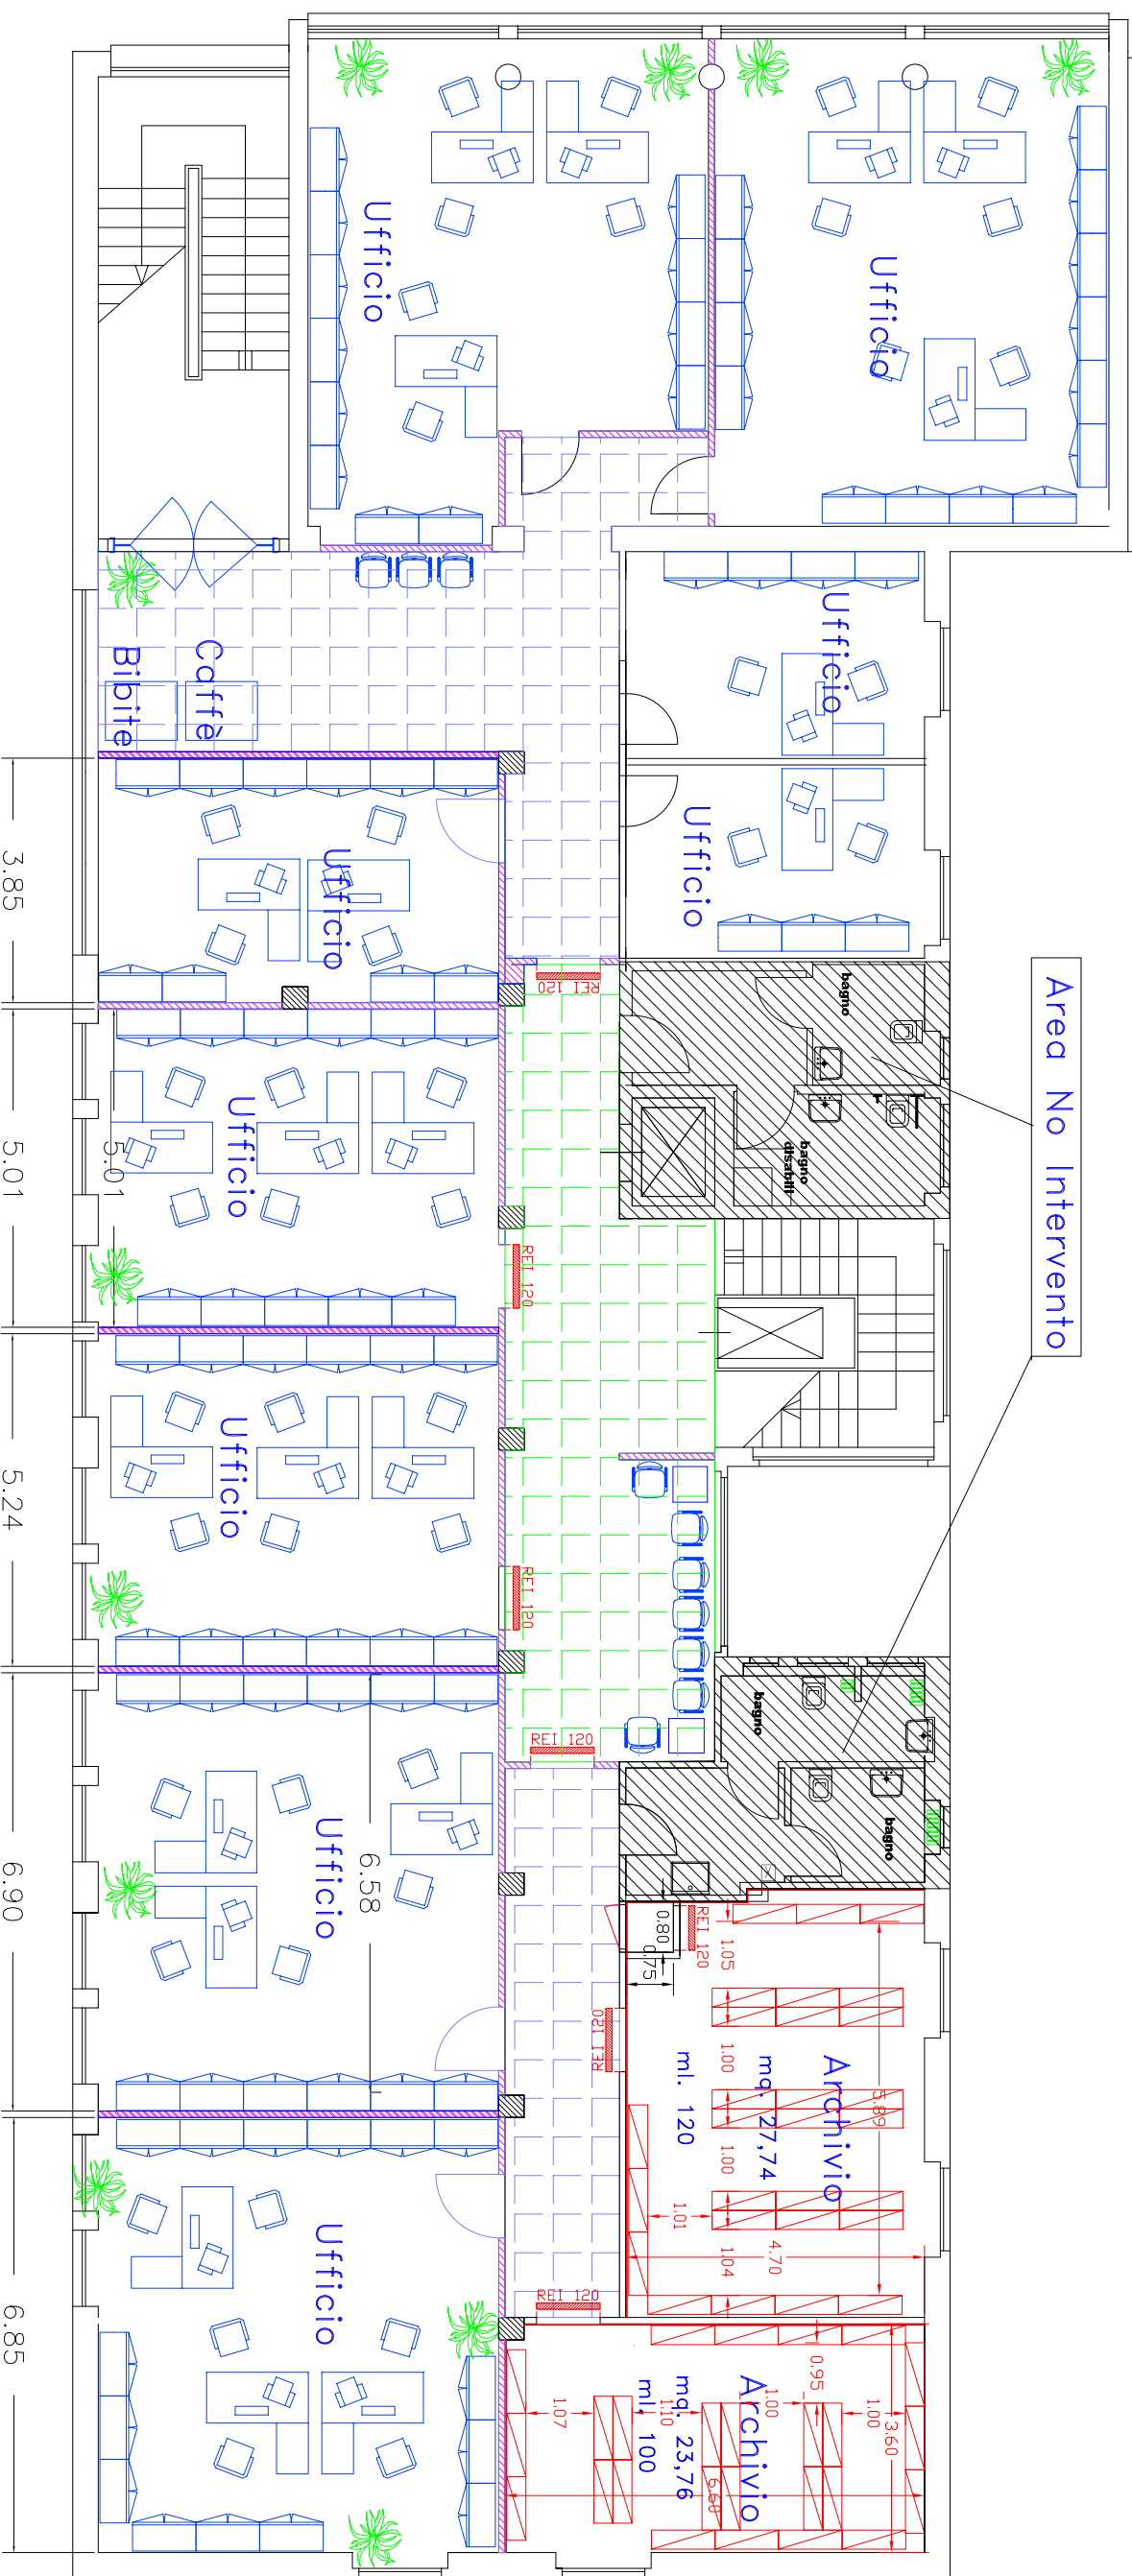

# Sede Provinciale di Gorizia

## PIANTA PIANO TERZO

3.85 5.01 5.01 5.24 6.90 6.85

Progettato da	Arch. Bruno Colantonio	TAV. 13
Approvato da		Data GIUGNO 2013
SEDE REGIONALE FRIULI-VENEZIA GIULIA Via C. Battisti, 10/D - 34125 TRIESTE AREA PROFESSIONALE TECNICO EDILIZIA		Direzione Provinciale INPS-GORIZIA SISTEMAZIONE ARREDI