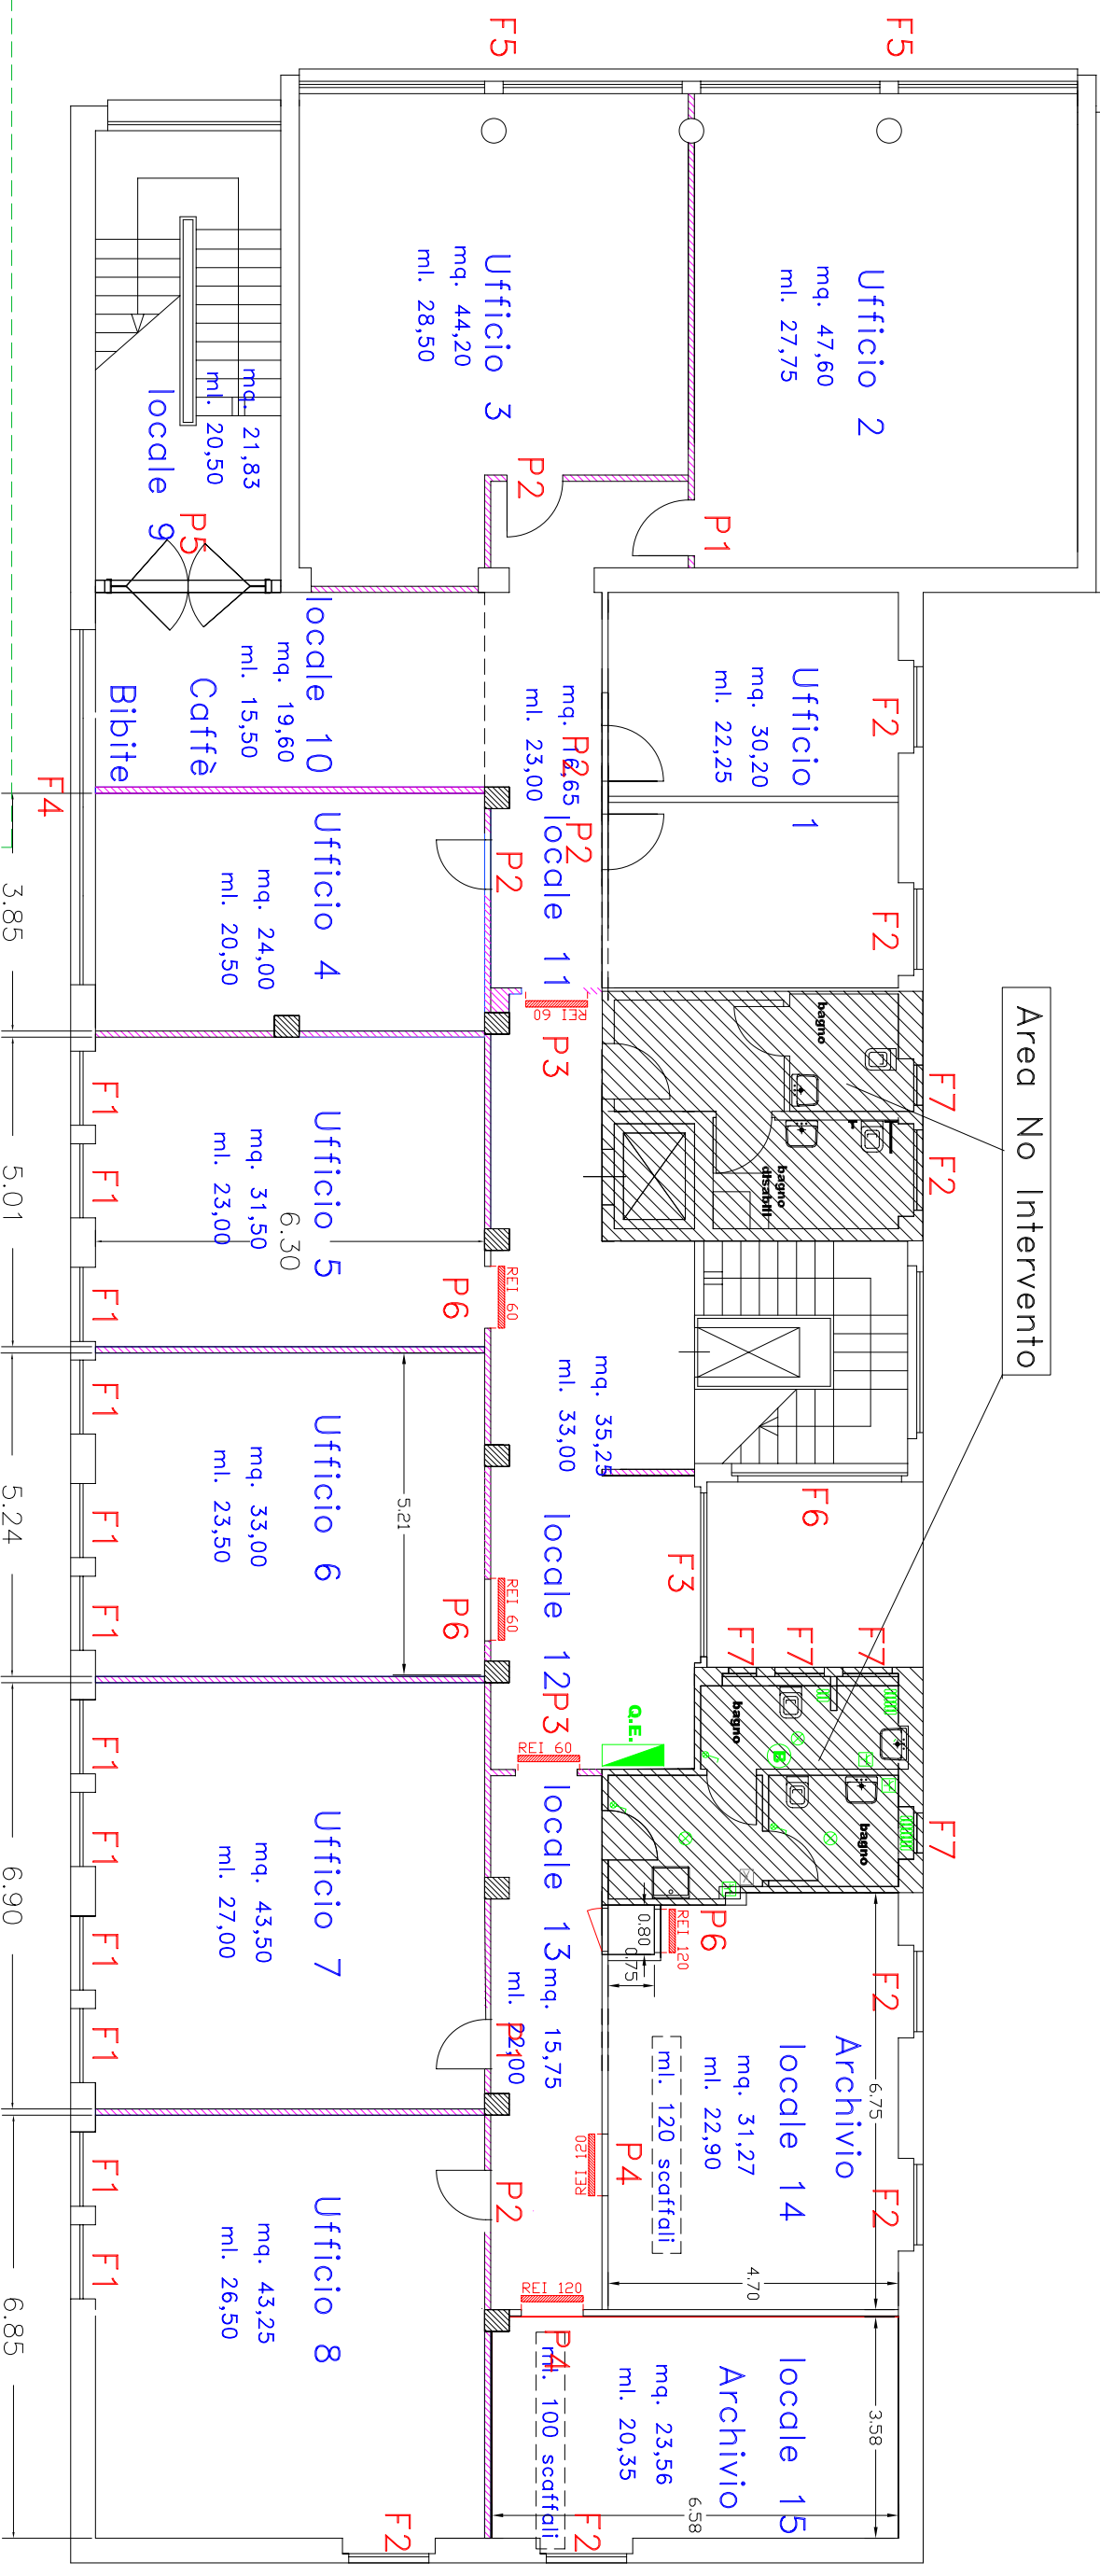

Sede Provinciale di Gorizia

PIANTA PIANO TERZO

Progettato da	Arch. Bruno Colantonio	TAV. 7
Approvato da		Data GIUGNO 2013
SEDE REGIONALE FRIULI-VENEZIA GIULIA Via C. Battisti, 10/D - 34125 TRIESTE		Scala
COORDINAMENTO ATTIVITA' TECNICO EDILIZIA		Direzione Provinciale INPS-GORIZIA
		SUPERFICI LOCALI e TIPOL. INFISSI