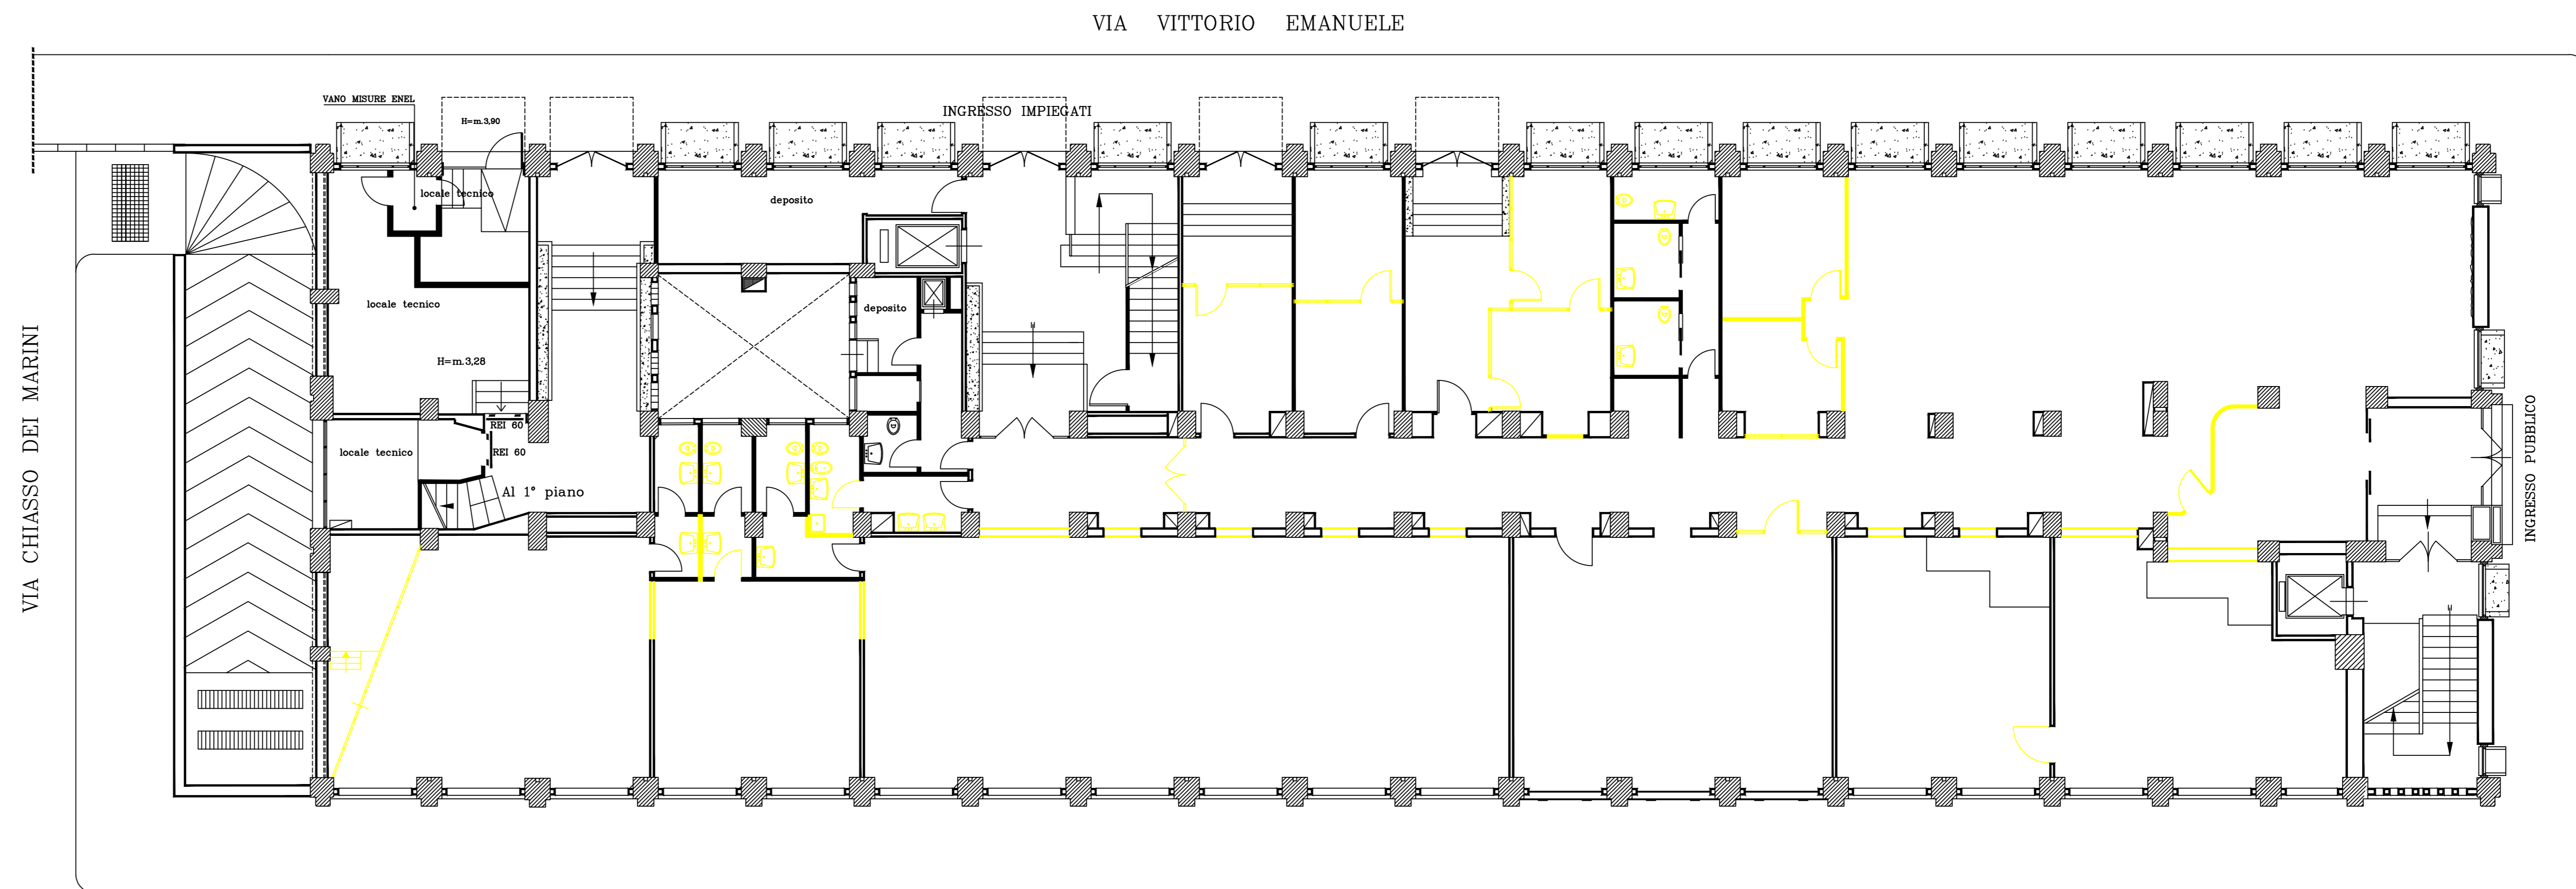

	SEDE REGIONALE PER LA SICILIA UFFICIO TECNICO REGIONALE PALERMO		TAVOLA
	DIREZIONE PROVINCIALE DI MESSINA SISTEMAZIONE AREA MEDICO LEGALE NEL PIANO TERRA DELLO STABILE DI VIA V. EMANUELE, 100 - MESSINA		8
STATO ATTUALE	RAPP. 1:100	DATA Settembre 2013	
DISEGNATORE : Geom. S.re Caravello		AGGIORNAMENTI	
COLLABORATORE : Geom. S.re Caravello			
PROGETTISTA : Geom. Pietro Anzalone			
DIRETTORE LAVORI : Geom. Pietro Anzalone			

 DEMOLIZIONI

	SEDE REGIONALE PER LA SICILIA UFFICIO TECNICO REGIONALE PALERMO		TAVOLA
	DIREZIONE PROVINCIALE DI MESSINA SISTEMAZIONE AREA MEDICO LEGALE NEL PIANO TERRA DELLO STABILE DI VIA V. EMANUELE, 100 - MESSINA		9
NUOVA SISTEMAZIONE	RAPP. 1:100	DATA Settembre 2013	
DISEGNATORE : Geom. S.re Caravello		AGGIORNAMENTI	
COLLABORATORE : Geom. S.re Caravello			
PROGETTISTA : Geom. Pietro Anzalone			
DIRETTORE LAVORI : Geom. Pietro Anzalone			

 COSTRUZIONI