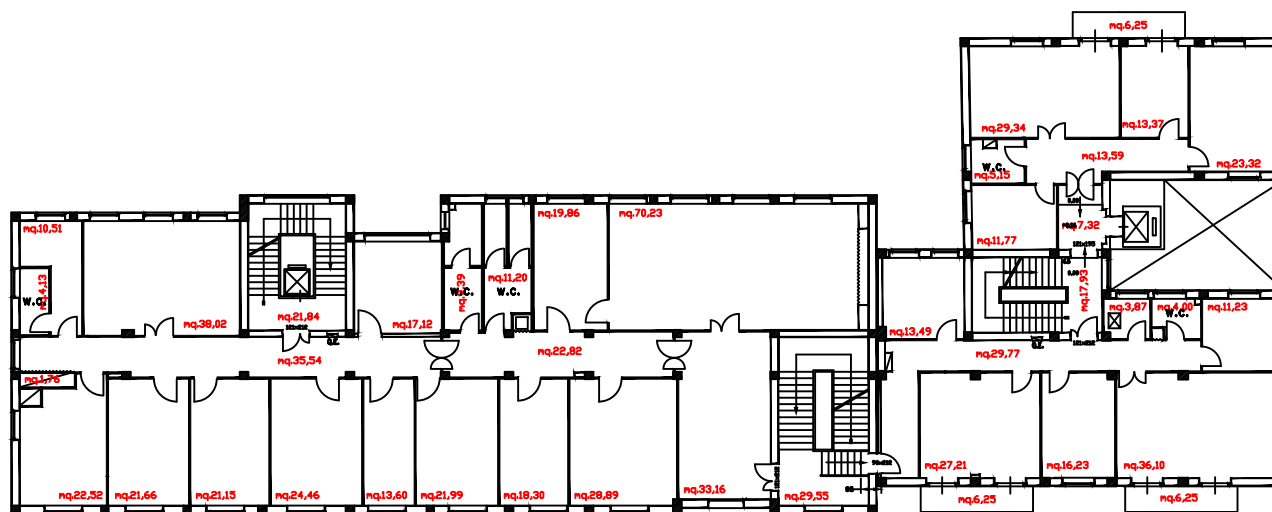


	SEDE REGIONALE PER LA SICILIA UFFICIO TECNICO REGIONALE PALERMO	
	OGGETTO SEDE PROVINCIALE DI AGRIGENTO Via Picono, 18 - 26 Piano 3°	TAVOLA 1
SETTORE REGIONALE	SCALA 1:100	DATA Set. 2009/Car. approvazione giugno 2011
PROGETTISTA Osm. Scudò 3383	PROGETTO Osm. Scudò 3383	STATO ATTUALE
COMITANTE Osm. Scudò 3383		

Superficie lorda mq.888,00
 Superficie netta mq.761,39
 Aree esterne balconi mq.18,75

(s.l. mq.567 s.n. mq.497,70)

Piano terzo sede

(s.l. mq.321 s.n. mq.263,69)