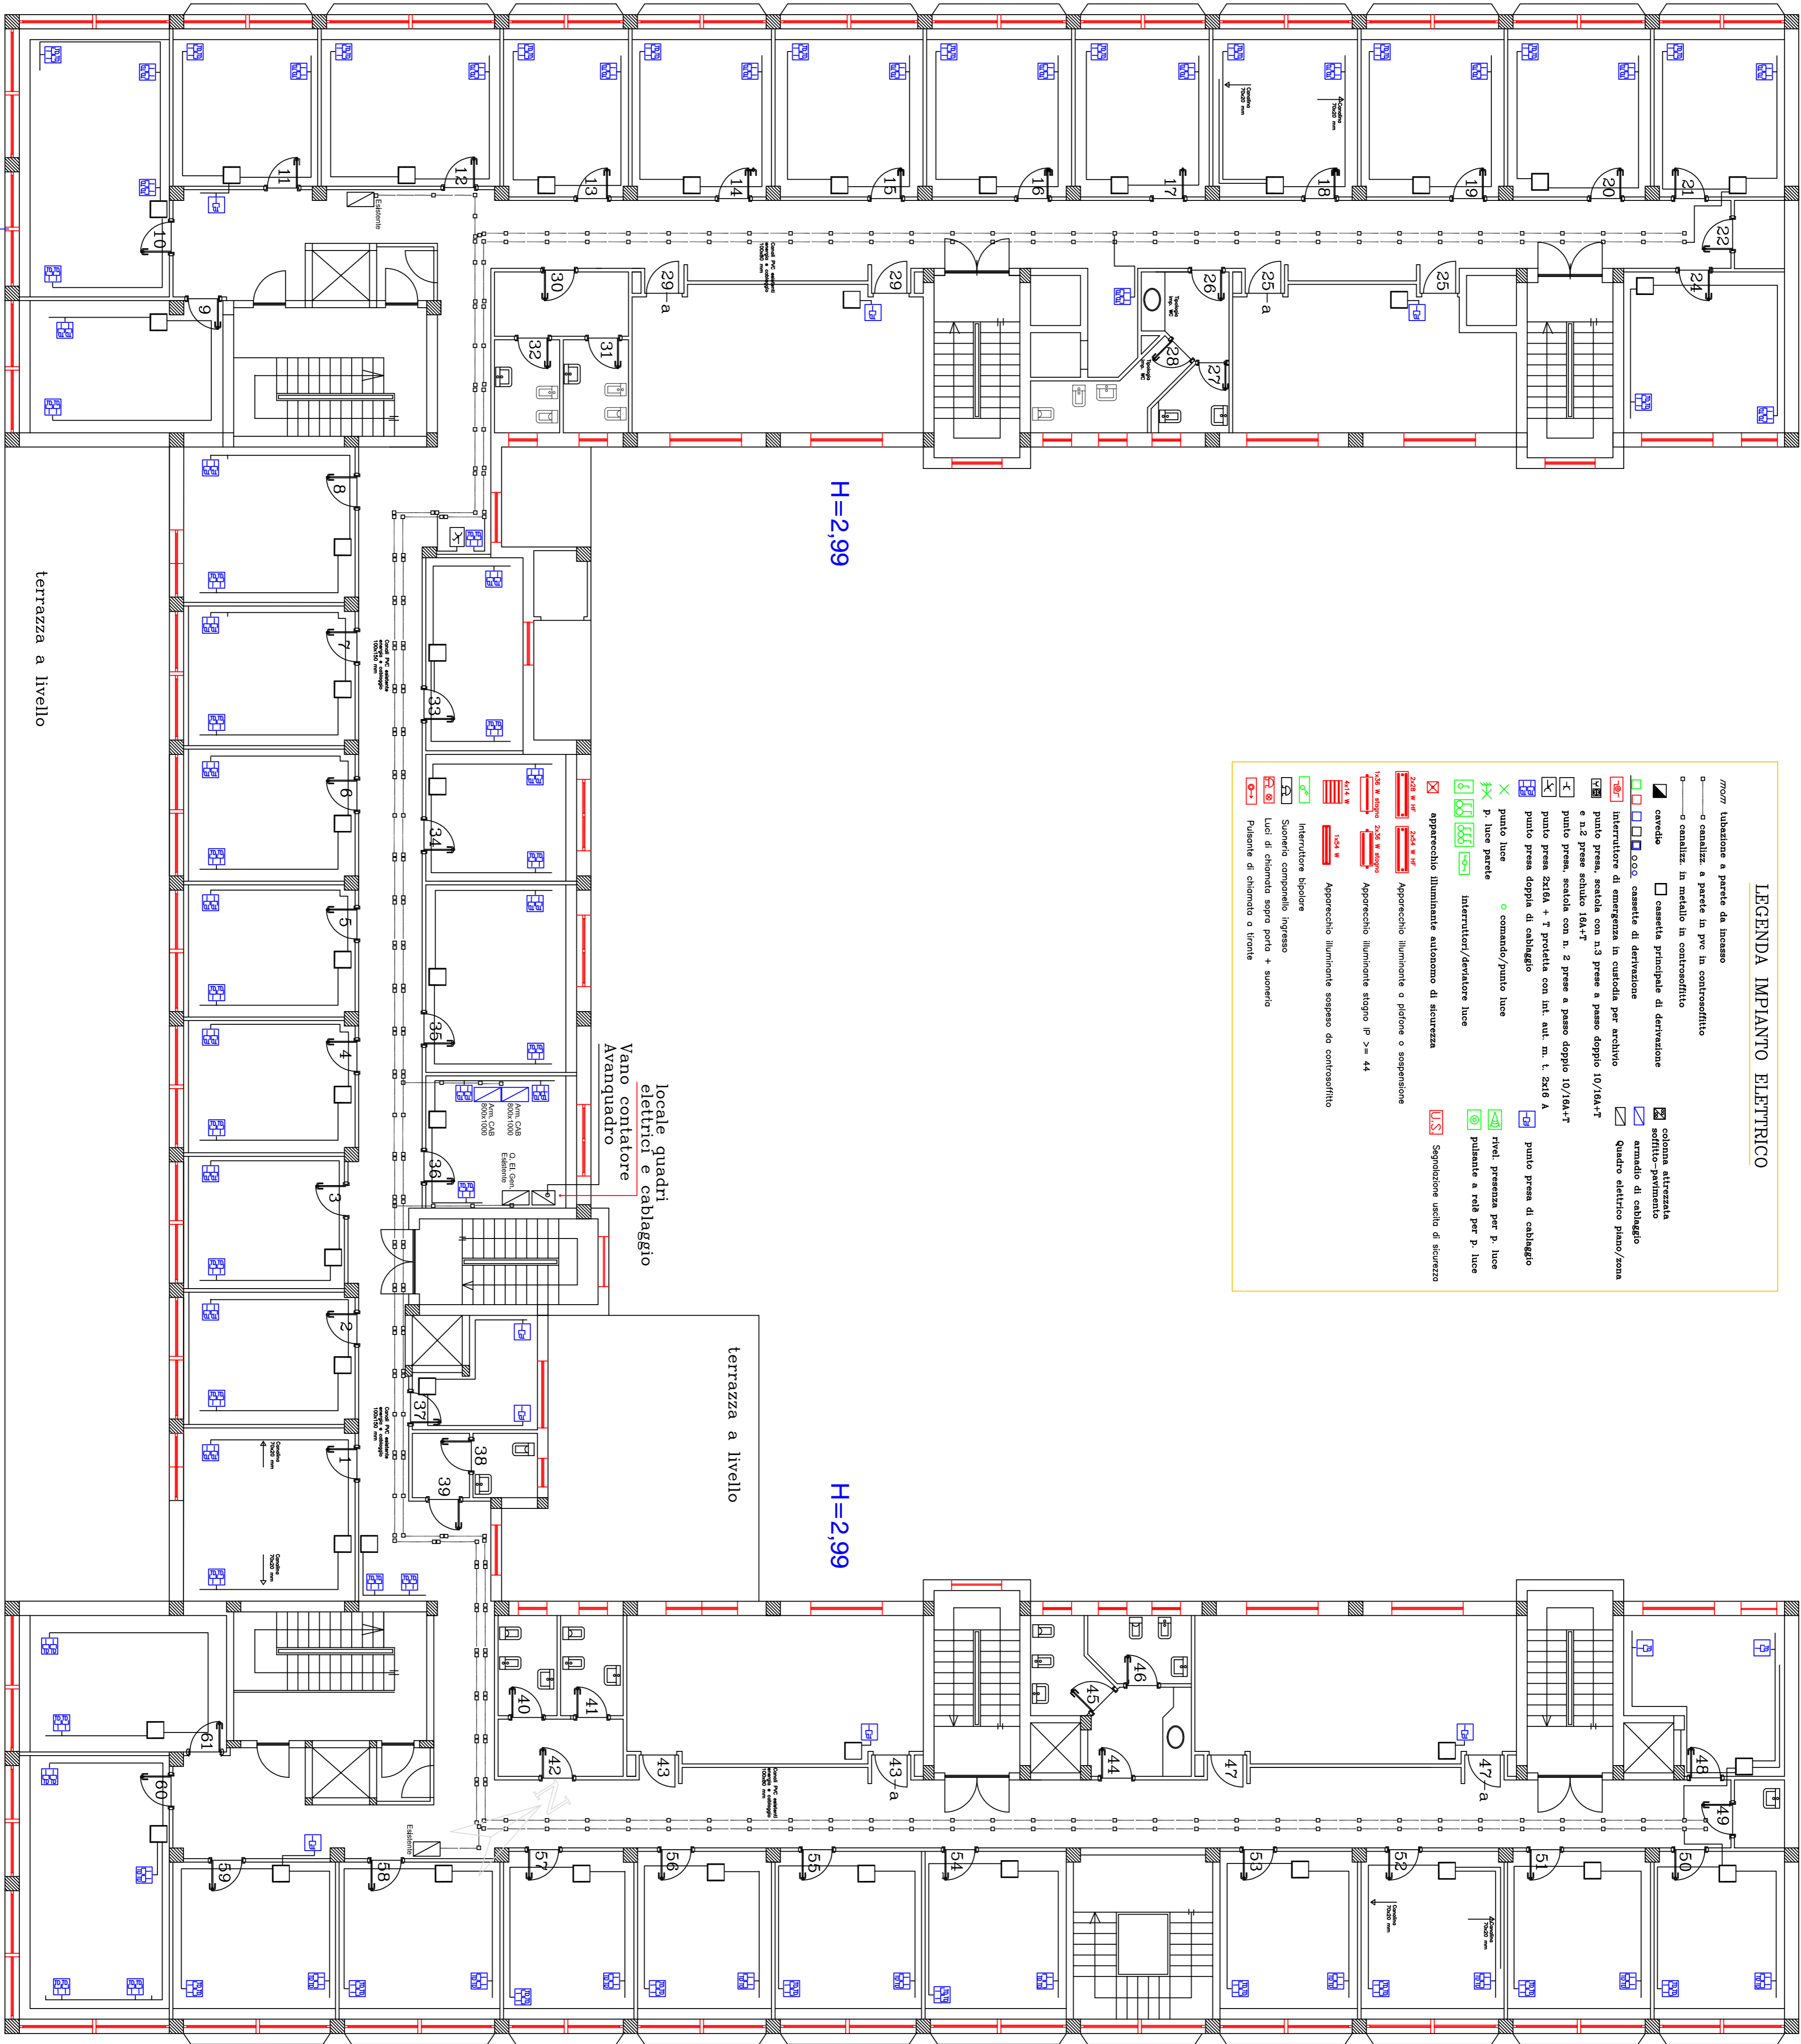

1:100

file: impianti di cablaggio

data: ottobre 2014

VIA FRANCESCO LATTANZIO

H=2,99

H=2,99

locale quadri elettrici e cablaggio
 Vano contatore Avanzuadito

terrazza a livello

terrazza a livello

VIA G. AMENDOLA

VIA DOMENICO CIRILLO

LEGENDA IMPIANTO ELETTRICO

- tubazione a parete da incasso
- o --- canalina a parete in PVC in controsoffitto
- o --- canalina in metallo in controsoffitto
- --- cassette principali di derivazione
- --- cassetta di derivazione
- --- cassetta di derivazione
- --- Interruttore di emergenza in custodia per archivio
- --- punto presa, scatola con n.3 prese a passo doppio 10/16A+T e n.2 prese abitato 16A+T
- --- punto presa, scatola con n. 2 prese a passo doppio 10/16A+T
- --- punto presa 2x16A + T protetta con int. aut. n. L. 2x16 A
- --- punto presa doppia di cablaggio
- --- punto presa di cablaggio
- --- comando/punto luce
- --- p. luce parete
- --- Interruttori/derivatore luce
- --- apparecchio illuminante autonomo di sicurezza
- --- Apparecchio illuminante a pannello o sospensione
- --- Apparecchio illuminante a pannello IP 2x= 44
- --- Apparecchio illuminante a pannello IP 2x= 44
- --- Apparecchio illuminante sospeso da controsoffitto
- --- Interruttore bidirezionale
- --- Sospeso componibile Ingresso
- --- Luci di sicurezza sopra socca + suoneria
- --- Pulsante di chiamata o fronte
- --- colonna atrium
- --- armadio per cablaggio
- --- quadro elettrico piano/soffitto
- --- punto presa di cablaggio
- --- ril. presenza per p. luce
- --- pulsante a reb per p. luce
- --- segnalazione uscita di sicurezza