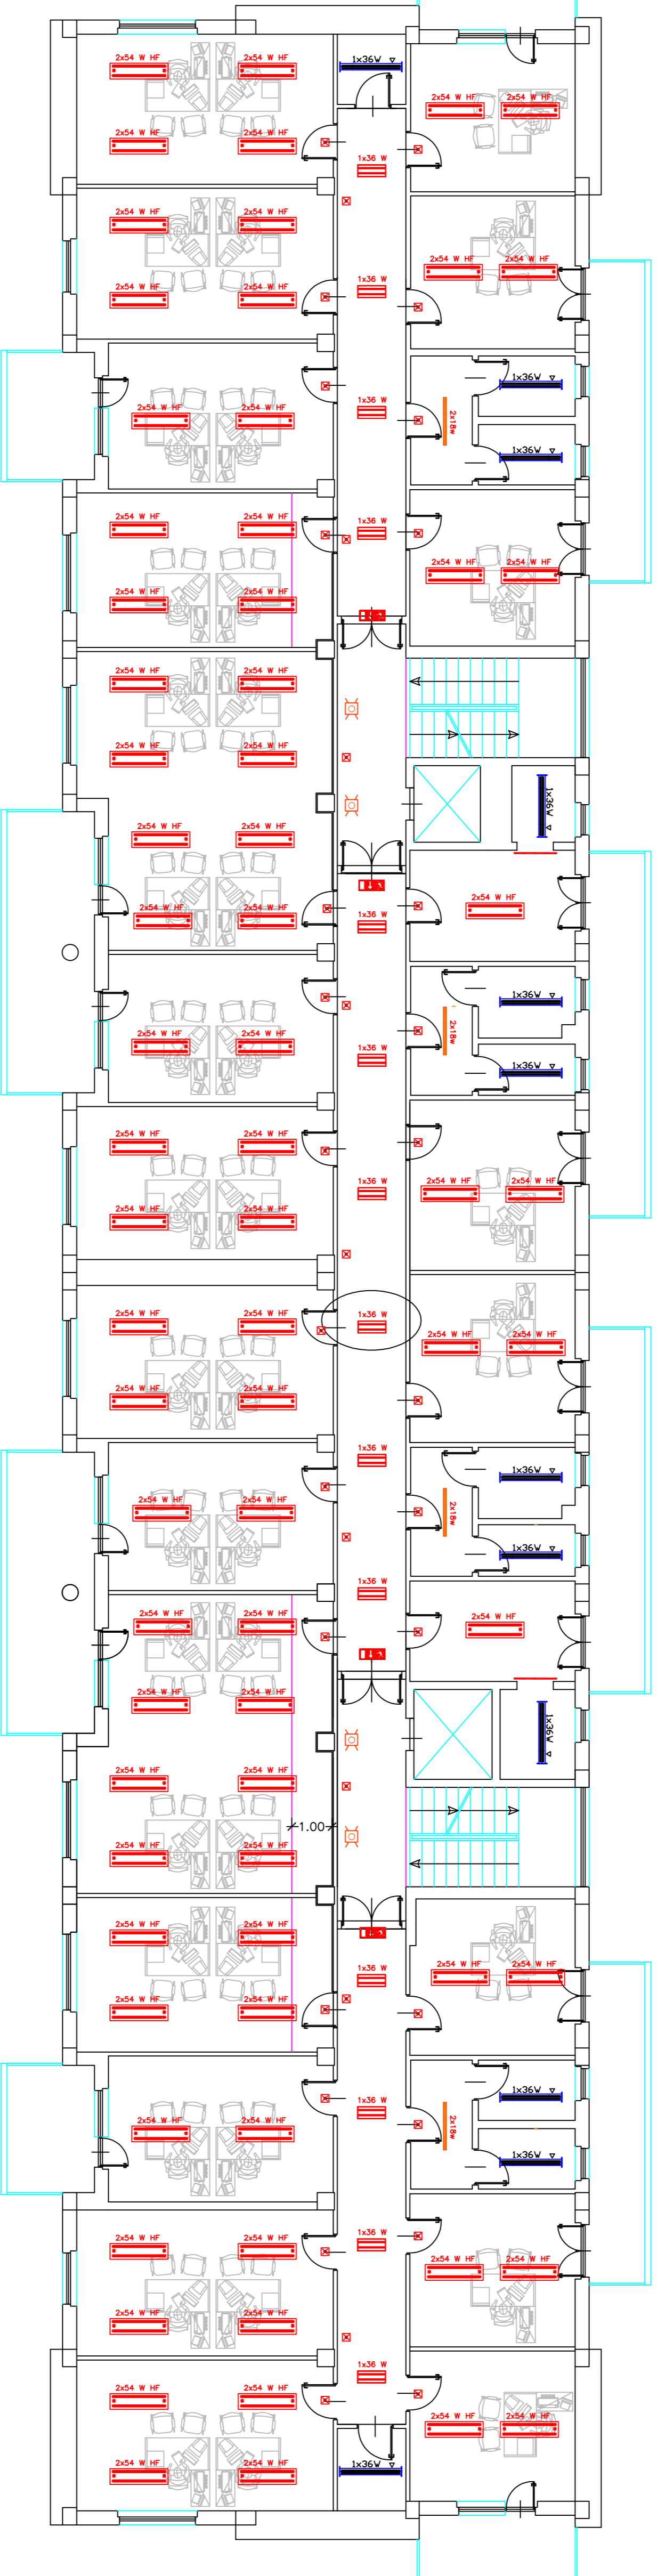

canalizi in metallo 300mm (C1.17)

canalizi in metallo 200mm (C1.16)

canalizi in metallo 150mm (C1.15)

punto presa doppia di cablaggio (C1.23)

punto presa 2x36A-T Interbloccat'automag.t. 2x10A (C1.22)

regolatore presenza per punti luce (C1.22)

Centralino di ambiente (C1.22)

Centralino Illumin. emergenza (C1.14)

cevele

montante dipendente

montante indipendente