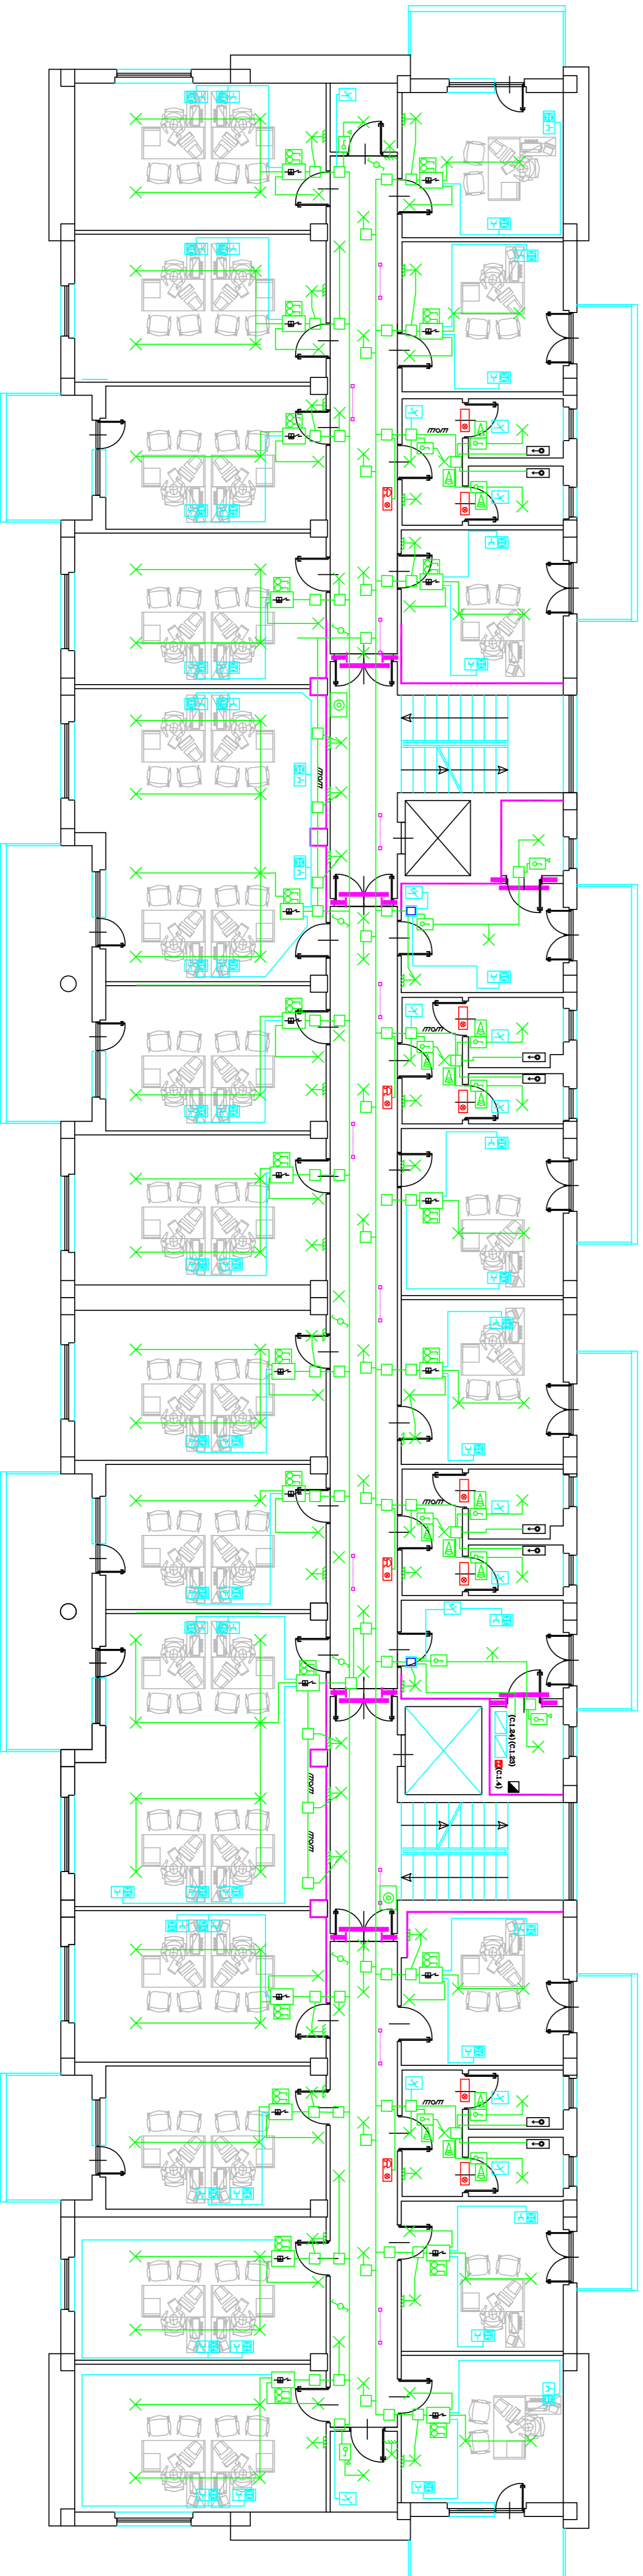

canalizi in metallo 300mm (C1.17)

canalizi in metallo 200mm (C1.16)

canalizi in metallo 150mm (C1.15)

punto presa doppia di cablaggio (C1.23)

punto presa 2x36A-T Interbloccat'automag.t. 2x10A (C1.22)

regolatore presenza per punti luce (C1.22)

Centralino di ambiente (C1.22)

Centralino Illumin. emergenza (C1.14)

cevele

montante dipendente

montante indipendente