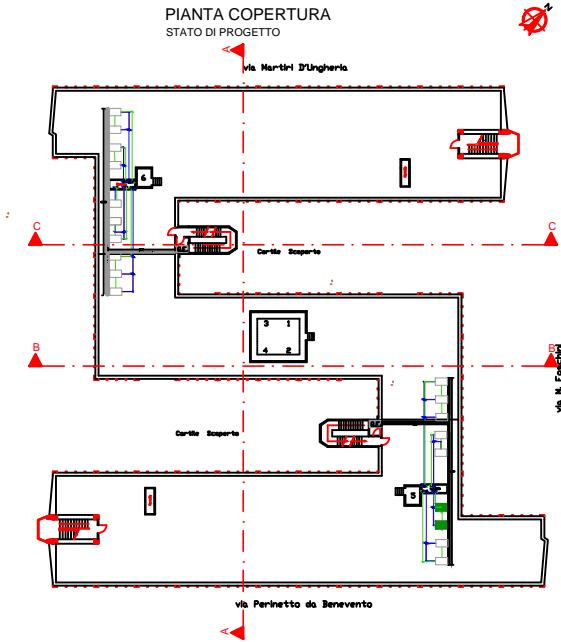

PIANTA COPERTURA
STATO DI PROGETTO

PIANTA PIANO TERZO
STATO DI PROGETTO

	DIREZIONE REGIONALE PER LA CAMPANIA UFFICIO TECNICO DI NAPOLI VIA CALABRITTOLO - 80138 - NAPOLI	
	DIREZIONE REGIONALE DI CALABRITTOLO - 80138 - NAPOLI UFFICIO TECNICO DI NAPOLI VIA CALABRITTOLO - 80138 - NAPOLI	
TIPOLOGIA N. IC.03b	SERVIZIO DI CANTIERE DATA 07/2014 REGOLA App.1	