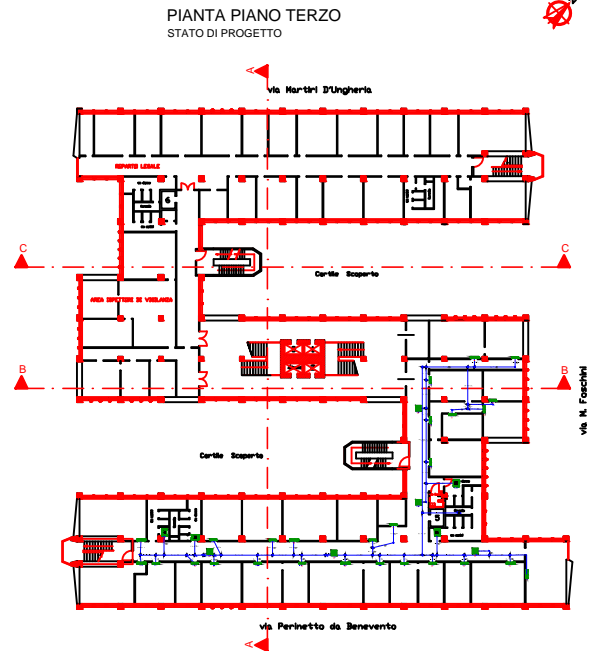

PIANTA COPERTURA
STATO DI PROGETTO

PIANTA PIANO TERZO
STATO DI PROGETTO

	DIREZIONE REGIONALE PER LA CAMPANIA UFFICIO TECNICO DI NAPOLI VIA CALABRITTOLO - 80138 - NAPOLI	
	DIREZIONE REGIONALE DI CALABRITTOLO - 80138 - NAPOLI UFFICIO TECNICO DI NAPOLI VIA CALABRITTOLO - 80138 - NAPOLI	
TIPOLOGIA N. IC.03b	SERVIZIO DI CANTIERE DATA 07/2014 REGOLA App.1	