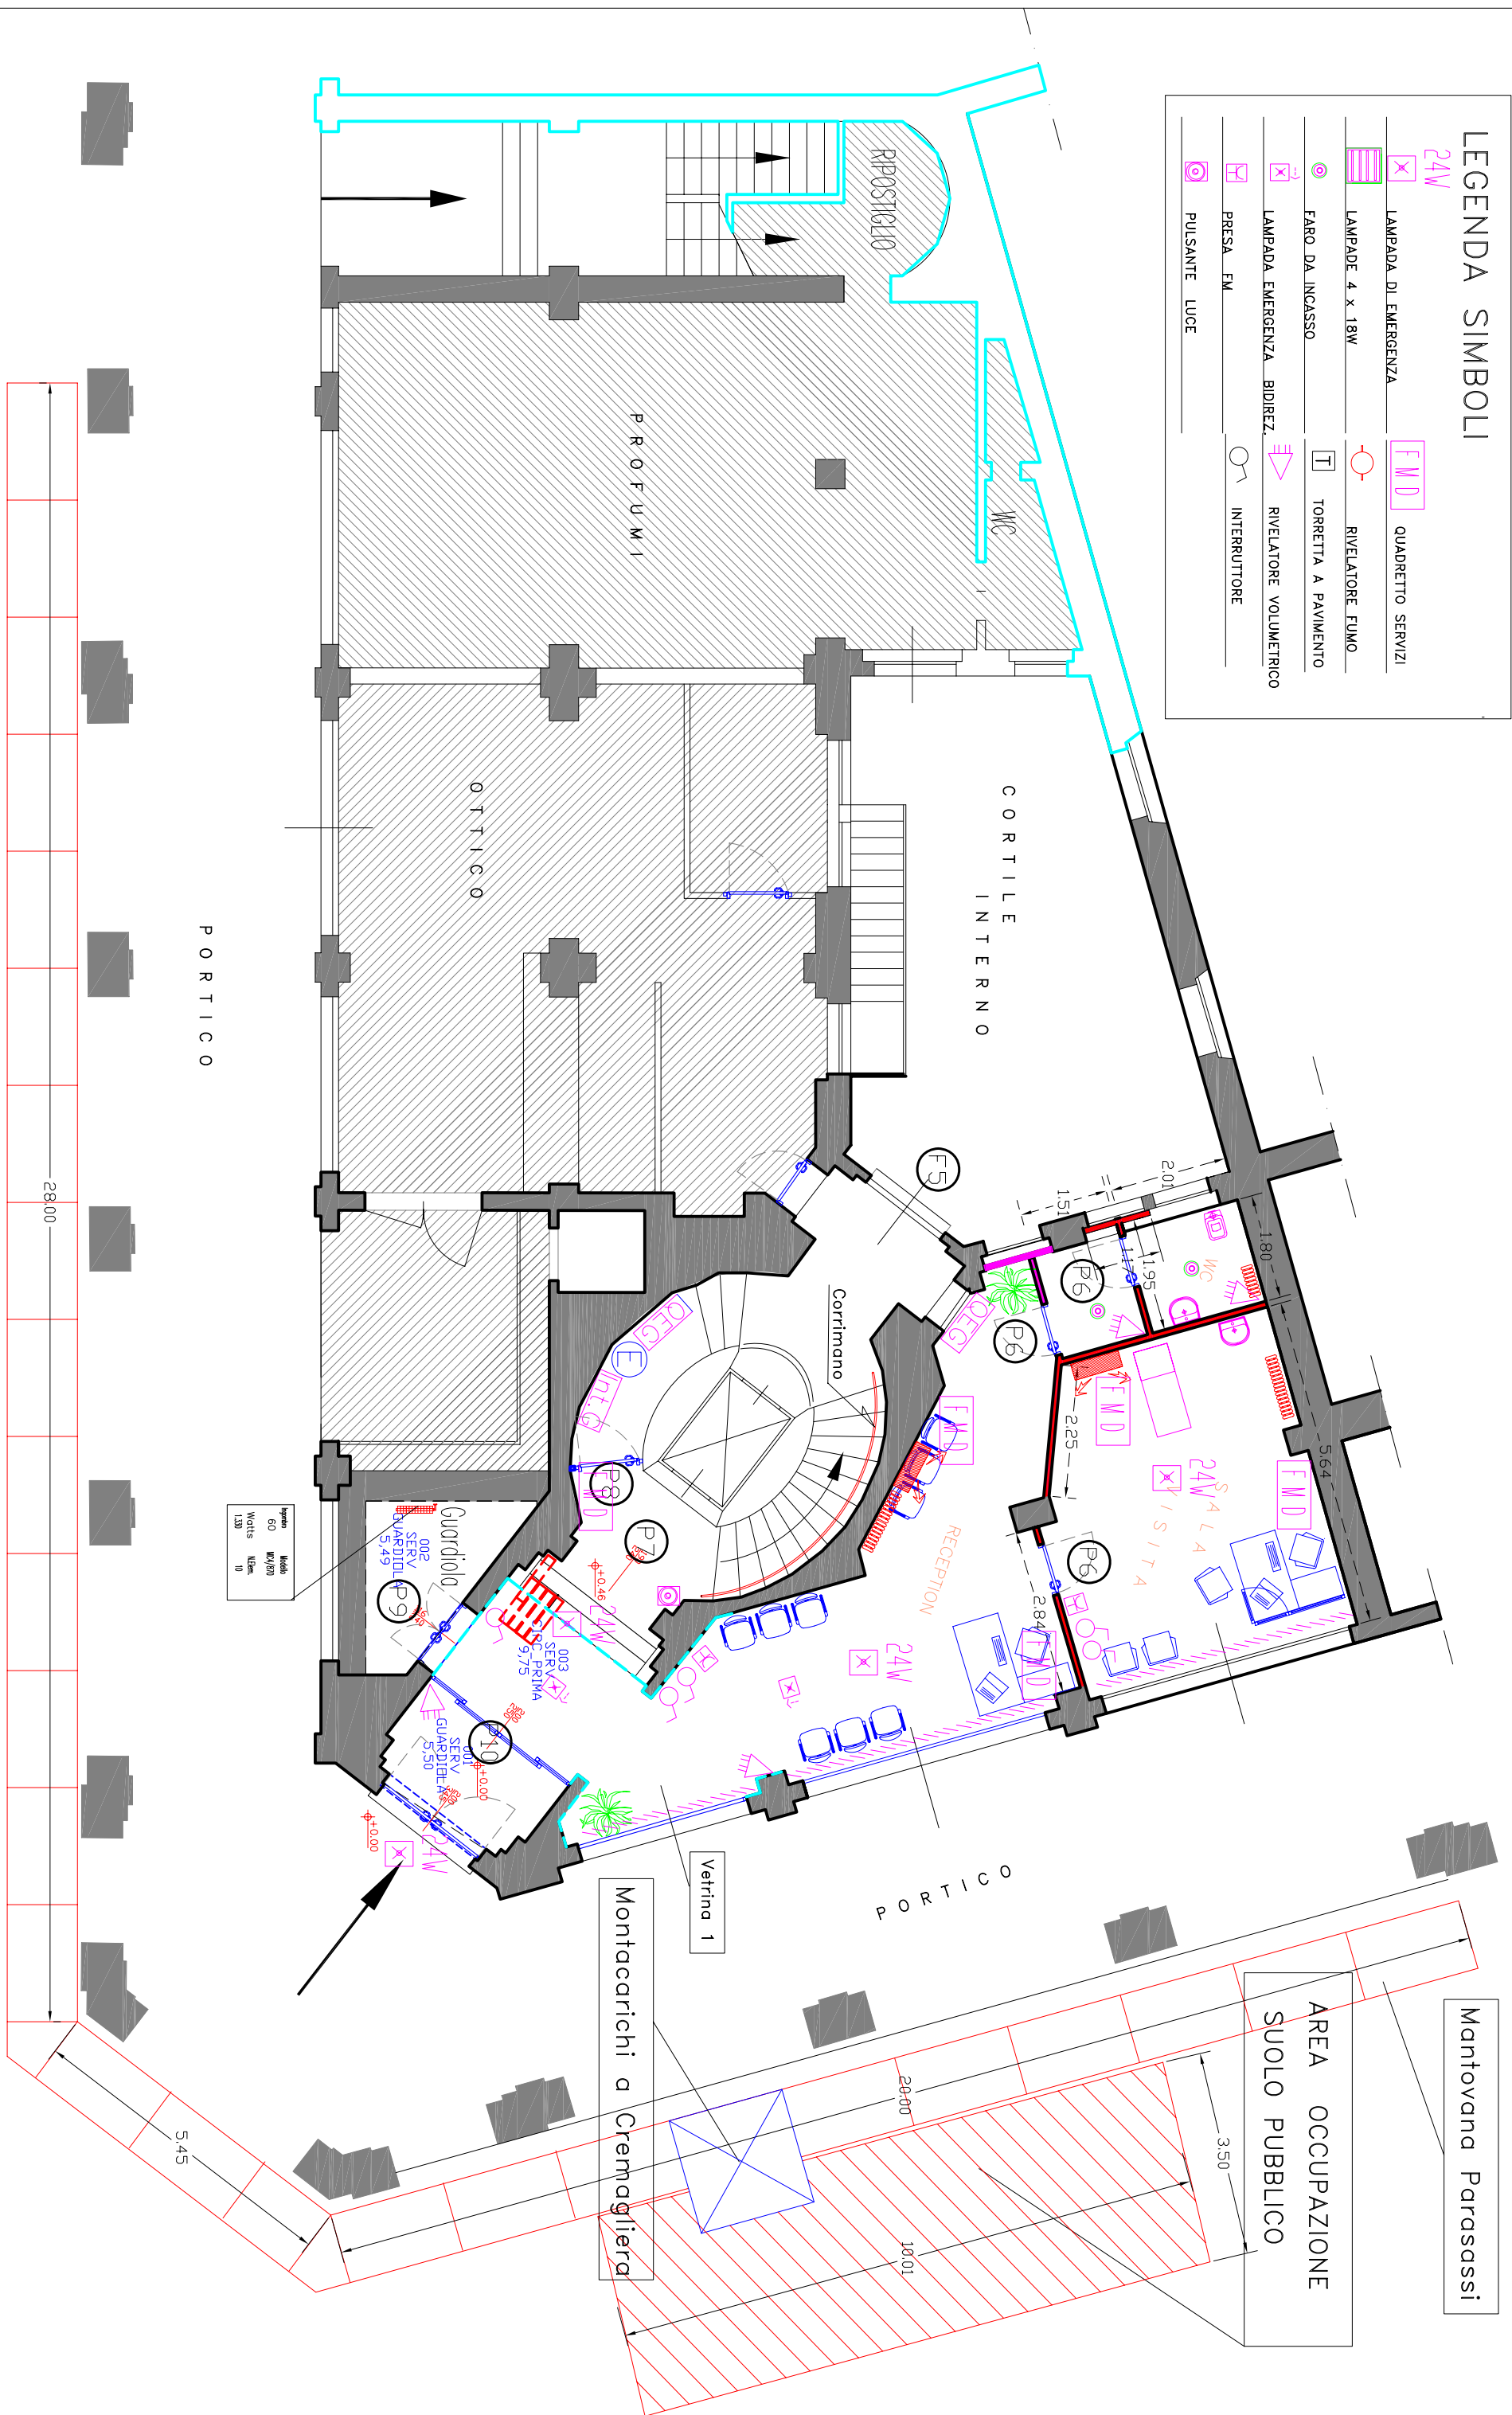

LEGENDA SIMBOLI

24V		F.M.D.	
	LAMPADA DI EMERGENZA		QUADRO SERVIZI
			RIVELATORE FUMO
	LAMPAD 4 x 18W		
			TORRETTA A PAVIMENTO
	FARO DA INCASSO		
			RIVELATORE VOLUMETRICO
	LAMPADA EMERGENZA BIDIREZ.		
			INTERRUTTORE
	PRESA FM		
	PULSANTE LUCE		

Mantovana Parasassi

AREA OCCUPAZIONE
SUOLO PUBBLICO

Montacarichi a Cremagliera

Vetrina 1