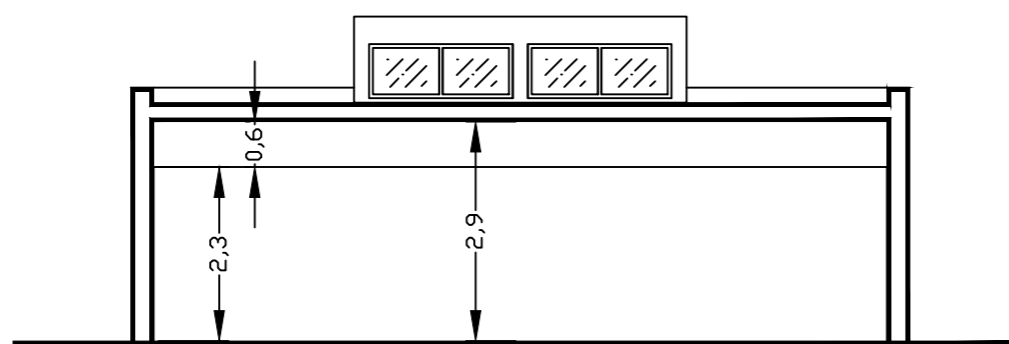

SEDE REGIONALE PER LA SICILIA
UFFICIO TECNICO REGIONALE PALERMO

DIRETTORE: Lavori di adeguamento antincendio di due archivi

STABILE: DIREZIONE PROVINCIALE DI CATANIA ARCHIVI INPS DI VIA CAVE DI VILLARA' 2

STATO ATTUALE

Via Cave di Villara'

n.2

0,00

SEZIONE TRASVERSALE