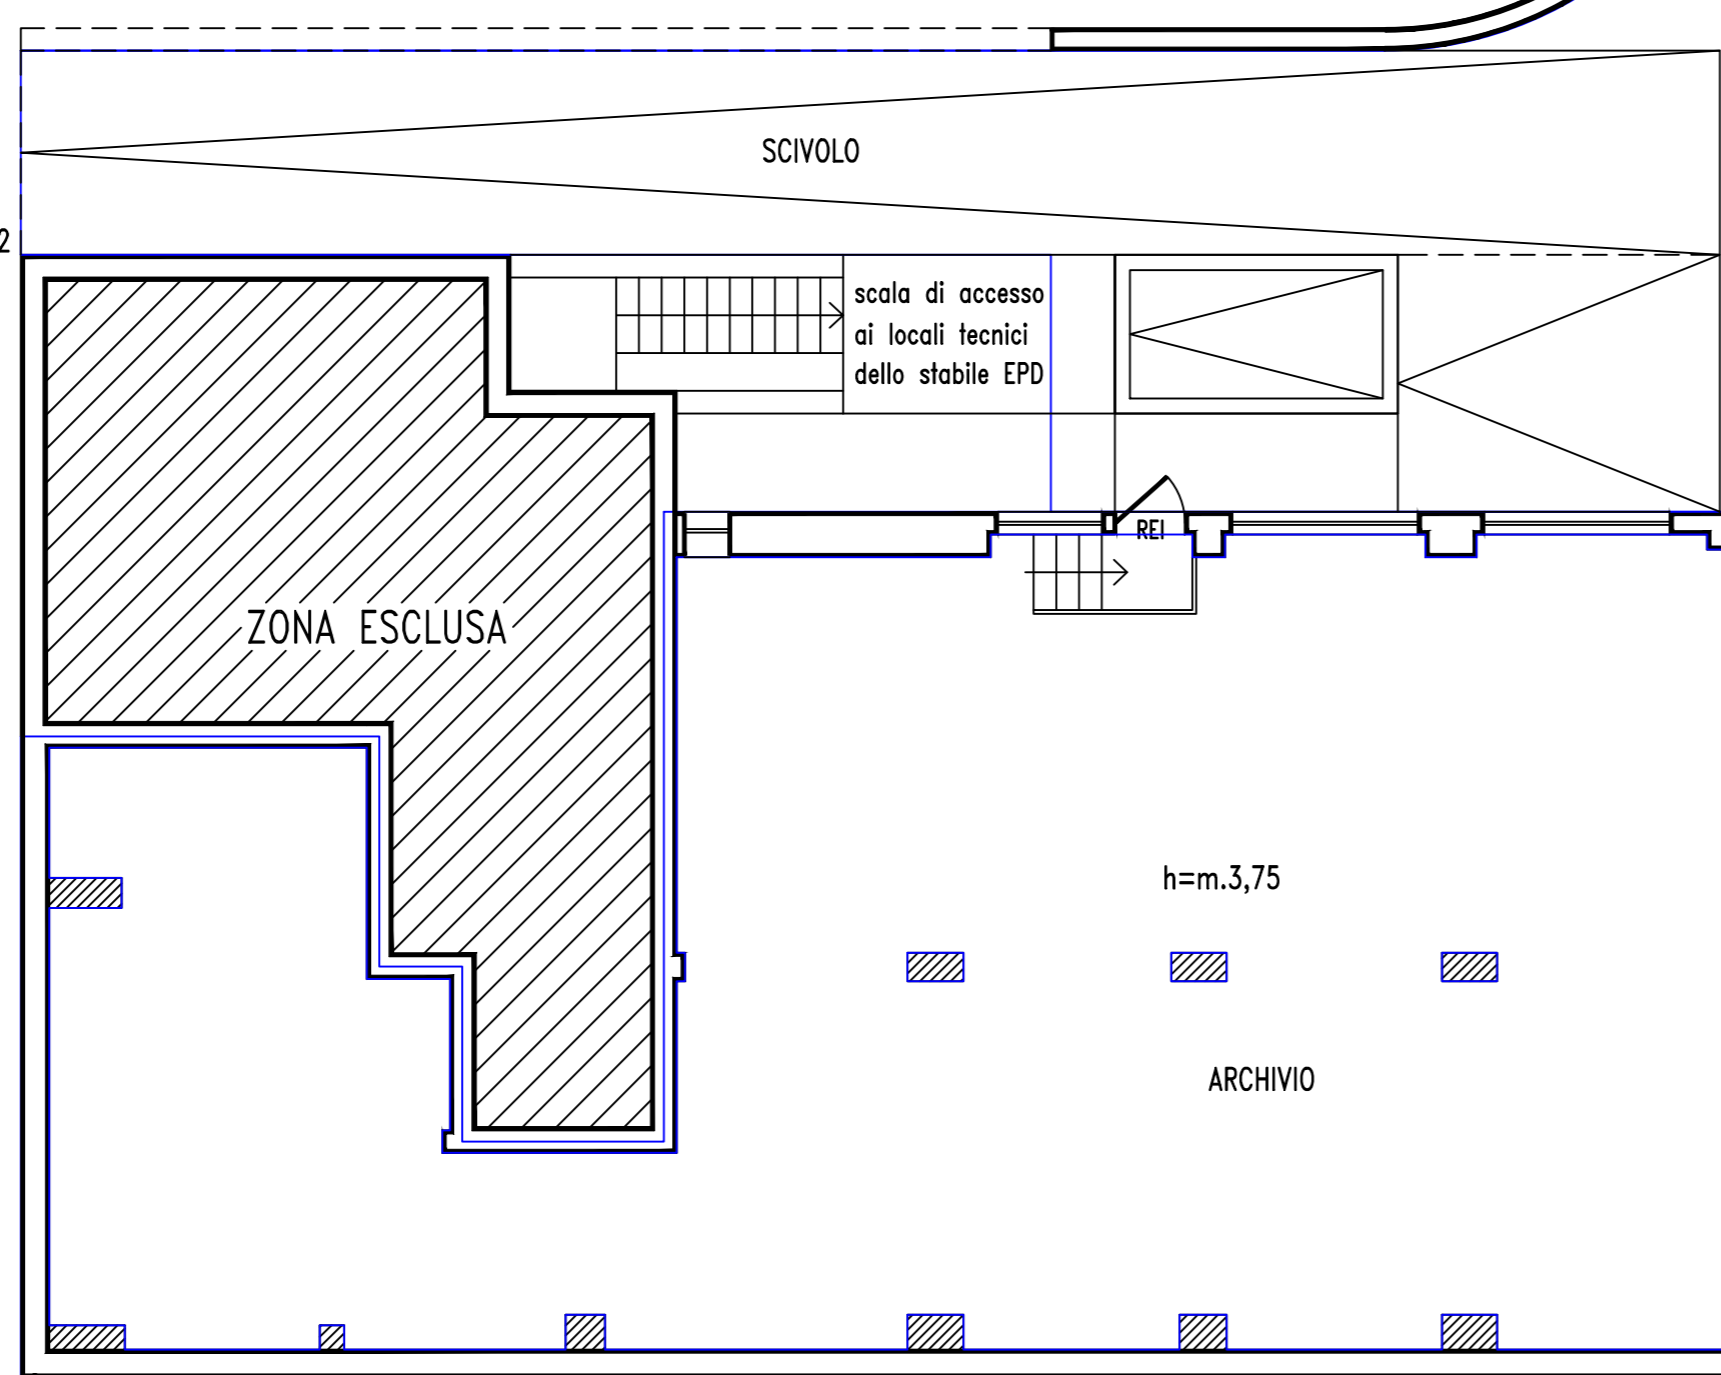

SEDE REGIONALE PER LA SICILIA
UFFICIO TECNICO REGIONALE PALERMO

DIRETTORE: Lavori di adeguamento antincendio di due archivi

STABILE: DIREZIONE PROVINCIALE DI CATANIA ARCHIVI INPS DI VIA CAVE DI VILLARA' 2

STATO ATTUALE

Via Cave di Villara'

n.2

0,00