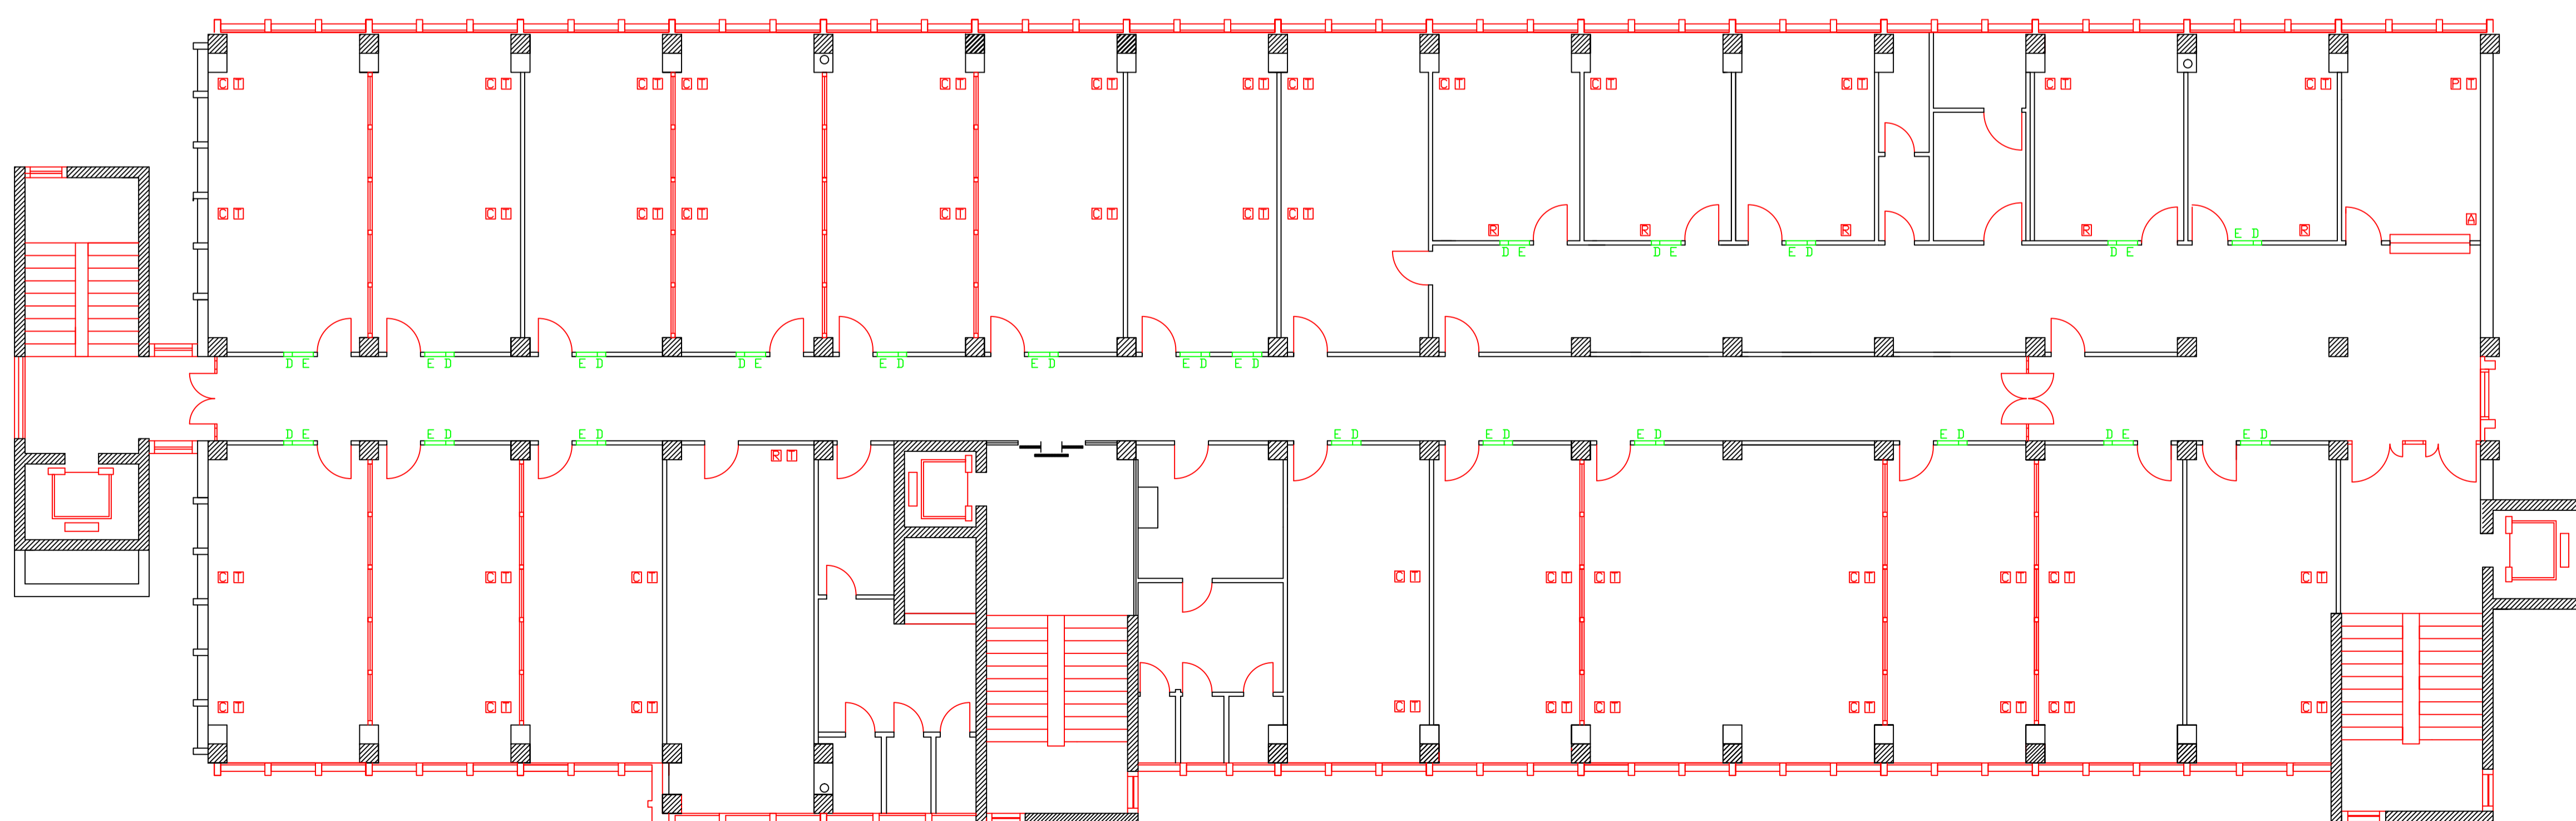

*PIANO PRIMO – ATTUALE*

LEGENDA

- ☐ - presa tipo C
- ☒ - presa tipo R
- ☑ - presa tipo V
- ▭ - cablaggio doppio
- ▭ (green) - cassetta elettrica di derivazione
- ▭ (green) - cassetta cablaggio di derivazione
- ▭ (blue) - torretta da eliminare

TAV. N. 1

*PIANO PRIMO – PROGETTO*