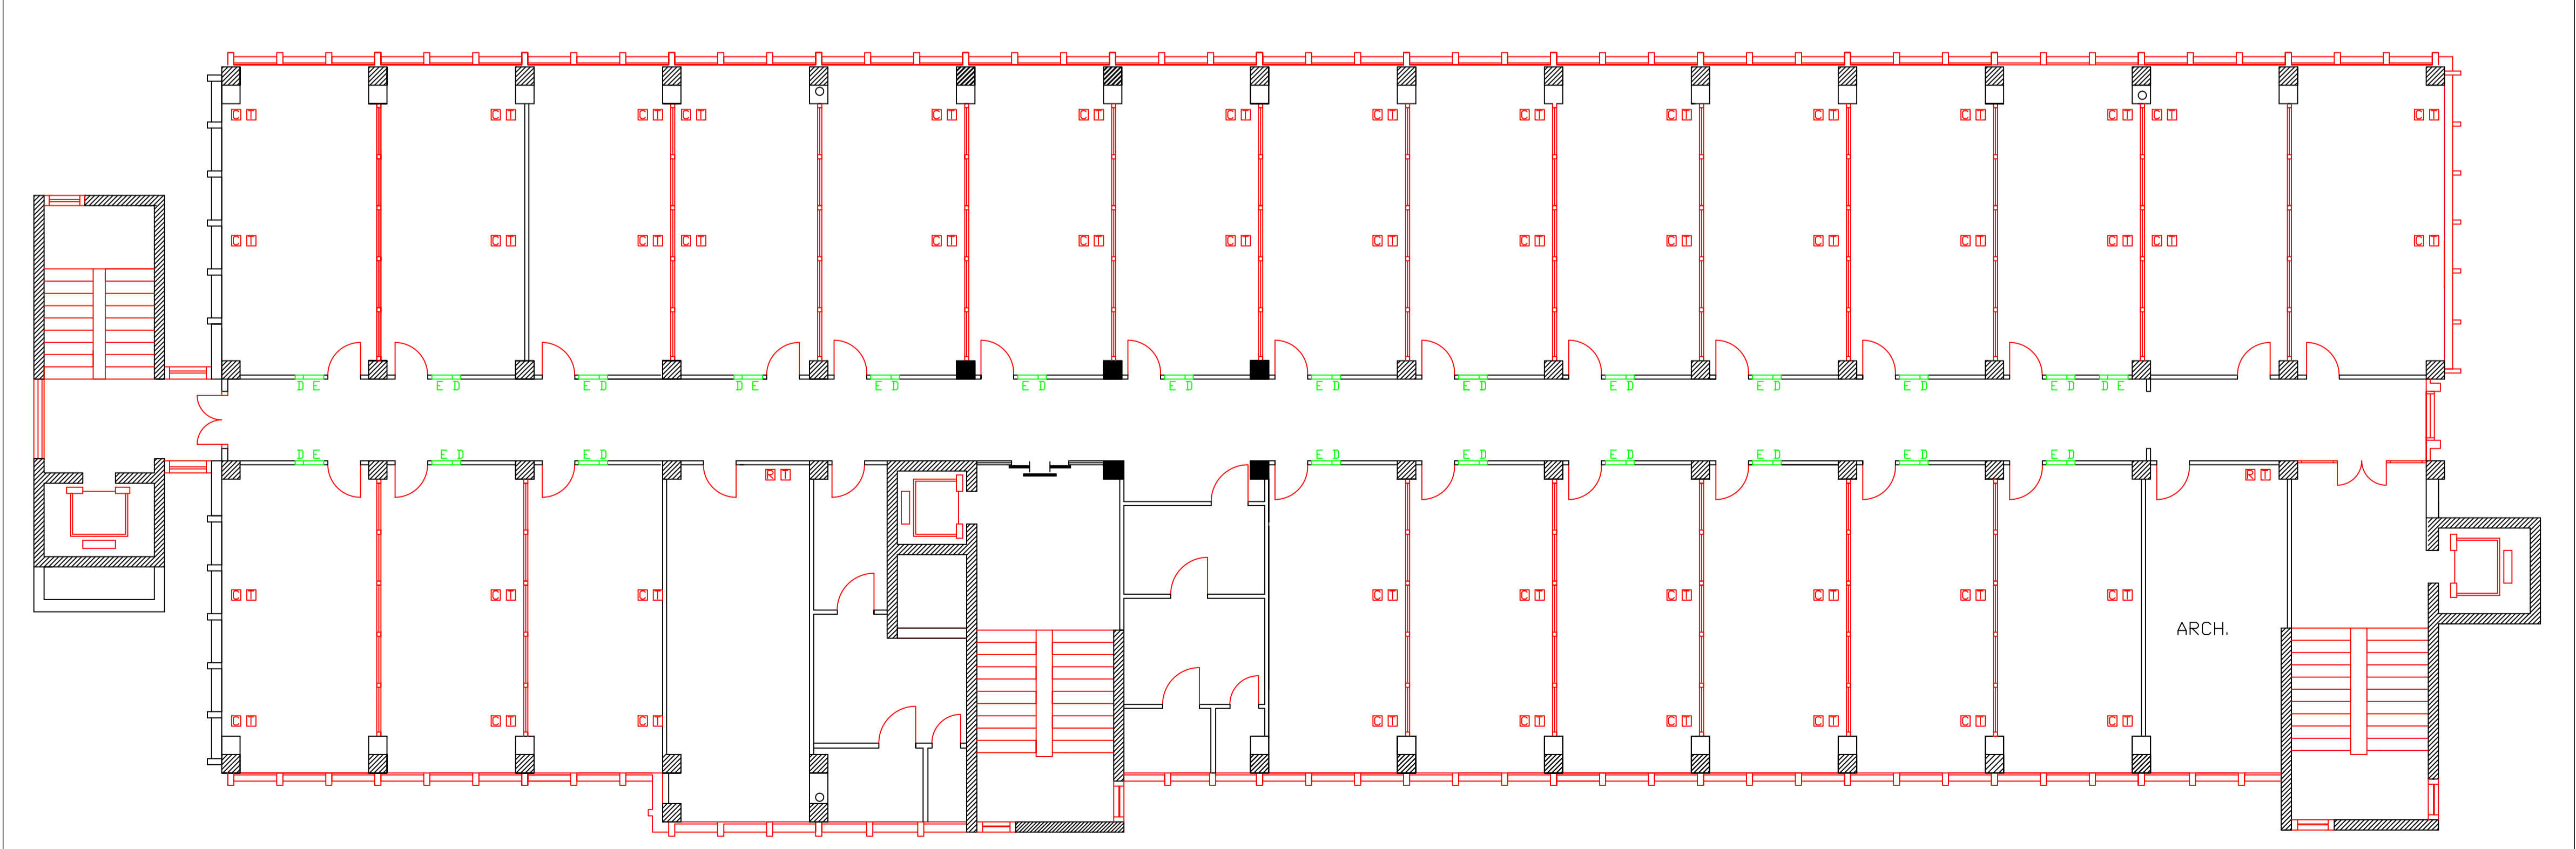

PIANO SECONDO - ATTUALE

LEGENDA

- ⊠ - presa tipo C
- ⊞ - presa tipo R
- ⊟ - presa tipo V
- ⊡ - cablaggio doppio
- ⊞ (green) - cassetta elettrica di derivazione
- ⊞ (green) - cassetta cablaggio di derivazione
- ⊞ (blue) - torretta da eliminare

TAV. N. 2

PIANO SECONDO - PROGETTO