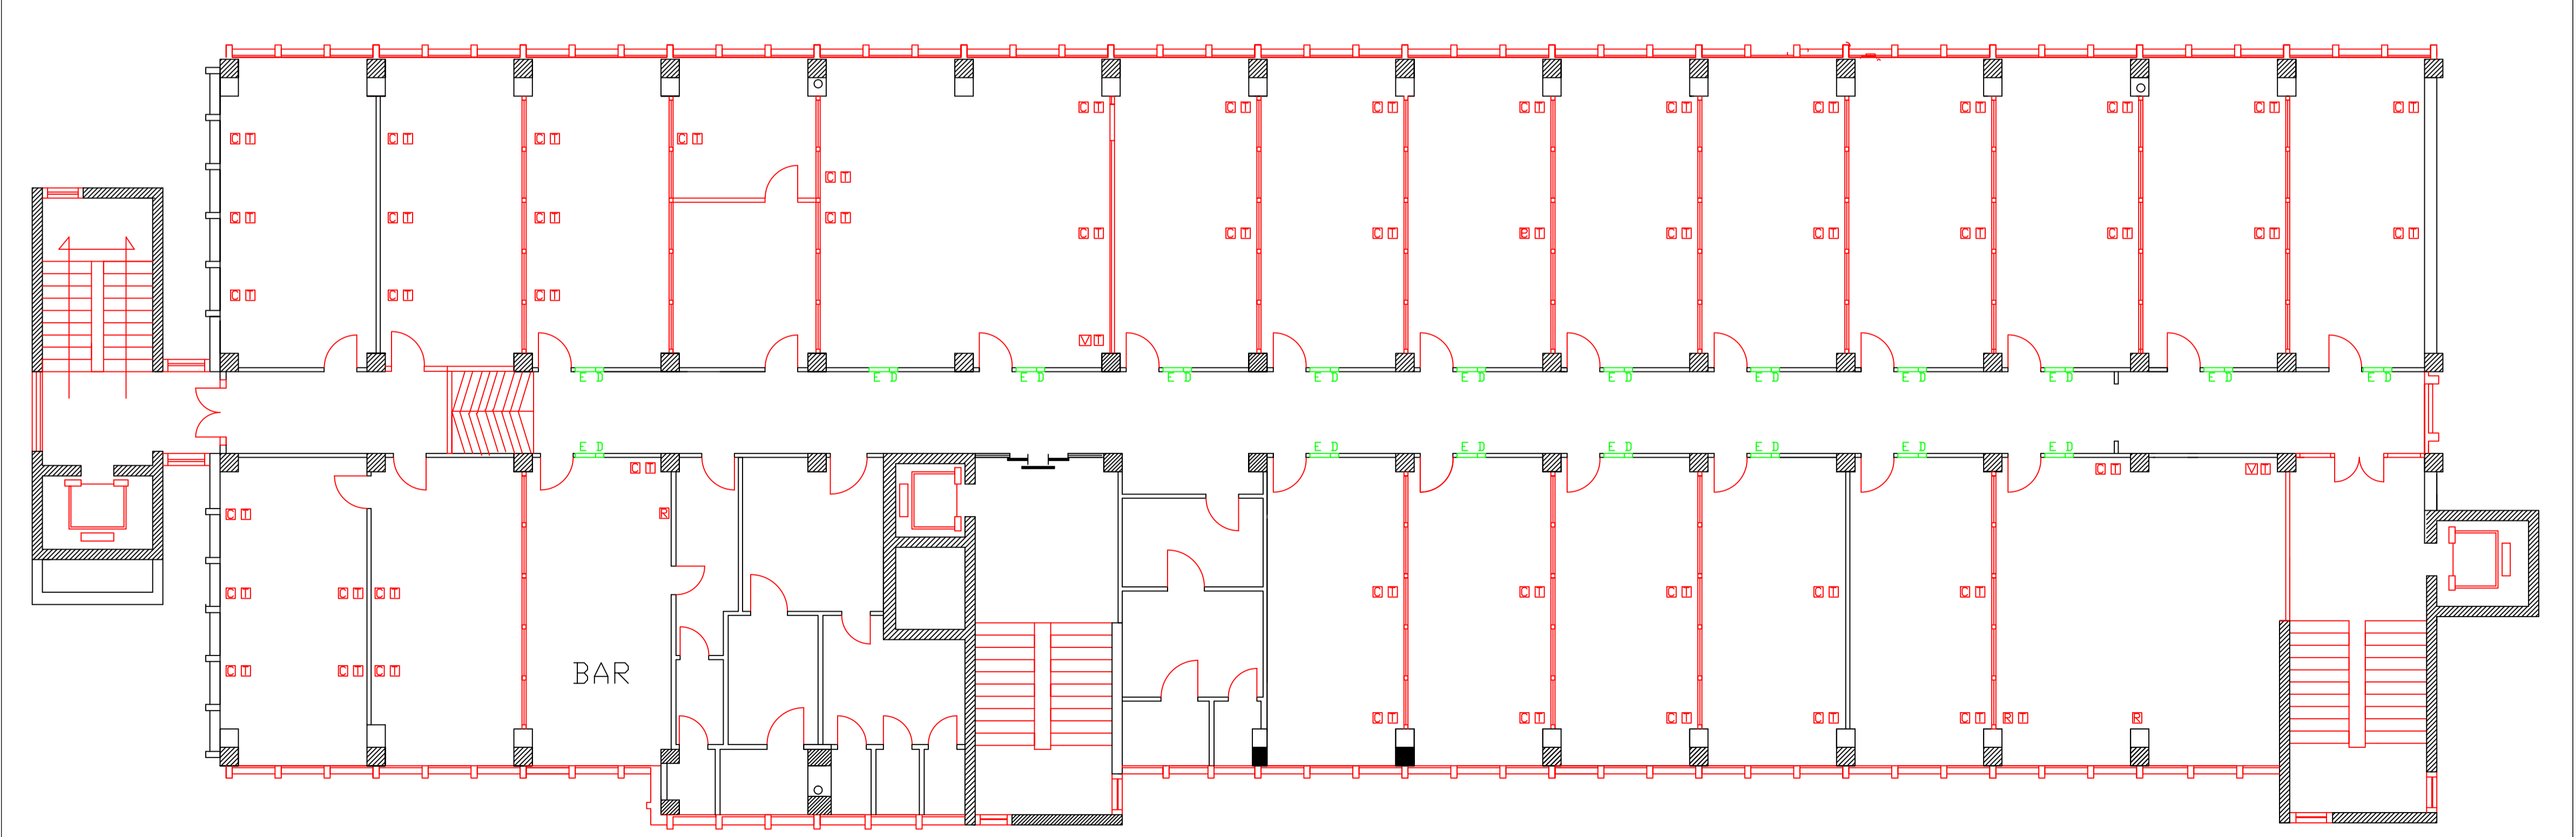

LEGENDA

- - presa tipo C
- ▣ - presa tipo R
- ▤ - presa tipo V
- ▥ - cablaggio doppio
- ▦ - cassetta elettrica di derivazione
- ▧ - cassetta cablaggio di derivazione
- ▨ - torretta da eliminare

PIANO TERZO – ATTUALE

TAV. N. 3

PIANO TERZO – PROGETTO