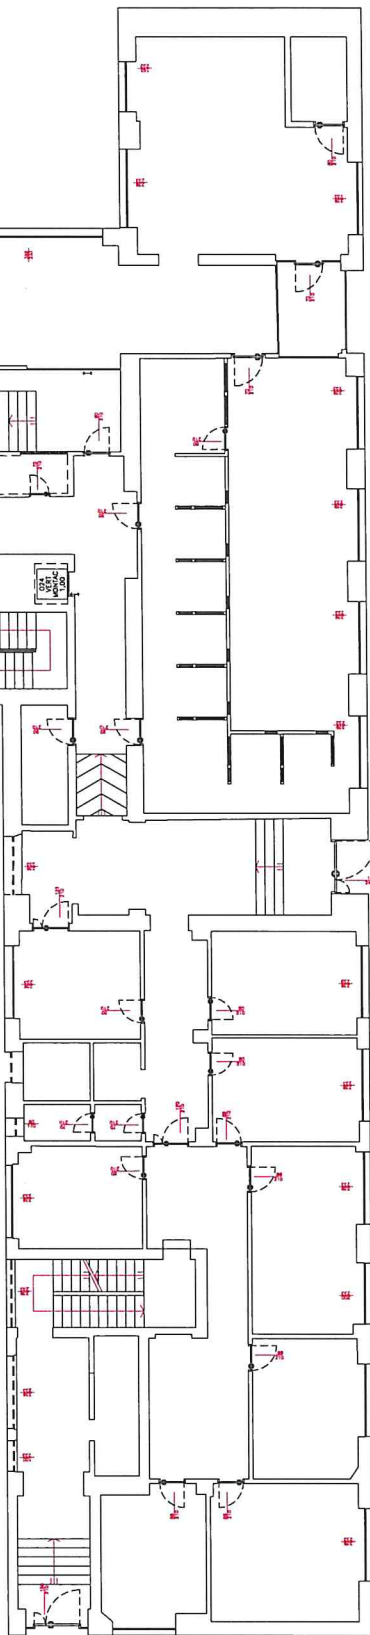

LATO UFFICI DEMOGRAFICI DEL COMUNE

LEGENDA

- Porta tagliafuoco da sostituire (80+40 cm)
- Porta tagliafuoco da sostituire (90 cm)
- ┌ Maniglione da sostituire
- ▲ Fermoporte con elettromagnete da installare
- ◆ Recupero e rimontaggio sensore perimetrico
- ◐ Vano da allargare
- Rete acque bianche da rifare/risanare
- - - Tratto fognario da riparare

LATO BIBLIOTECA COMUNALE

VIA D. ROMEO

 <p>DIREZIONE REGIONALE CALABRIA COORDINAMENTO TECNICO EDILIZIO CATANZARO</p>	<p>DIREZIONE PROVINCIALE INPS DI REGGIO CALABRIA STABILE DI VIA D. ROMEO 15</p> <p>Lavori di rifacimento rete di scarico e sostituzione porte tagliafuoco</p>
<p>PIANTA PIANO TERRA</p>	