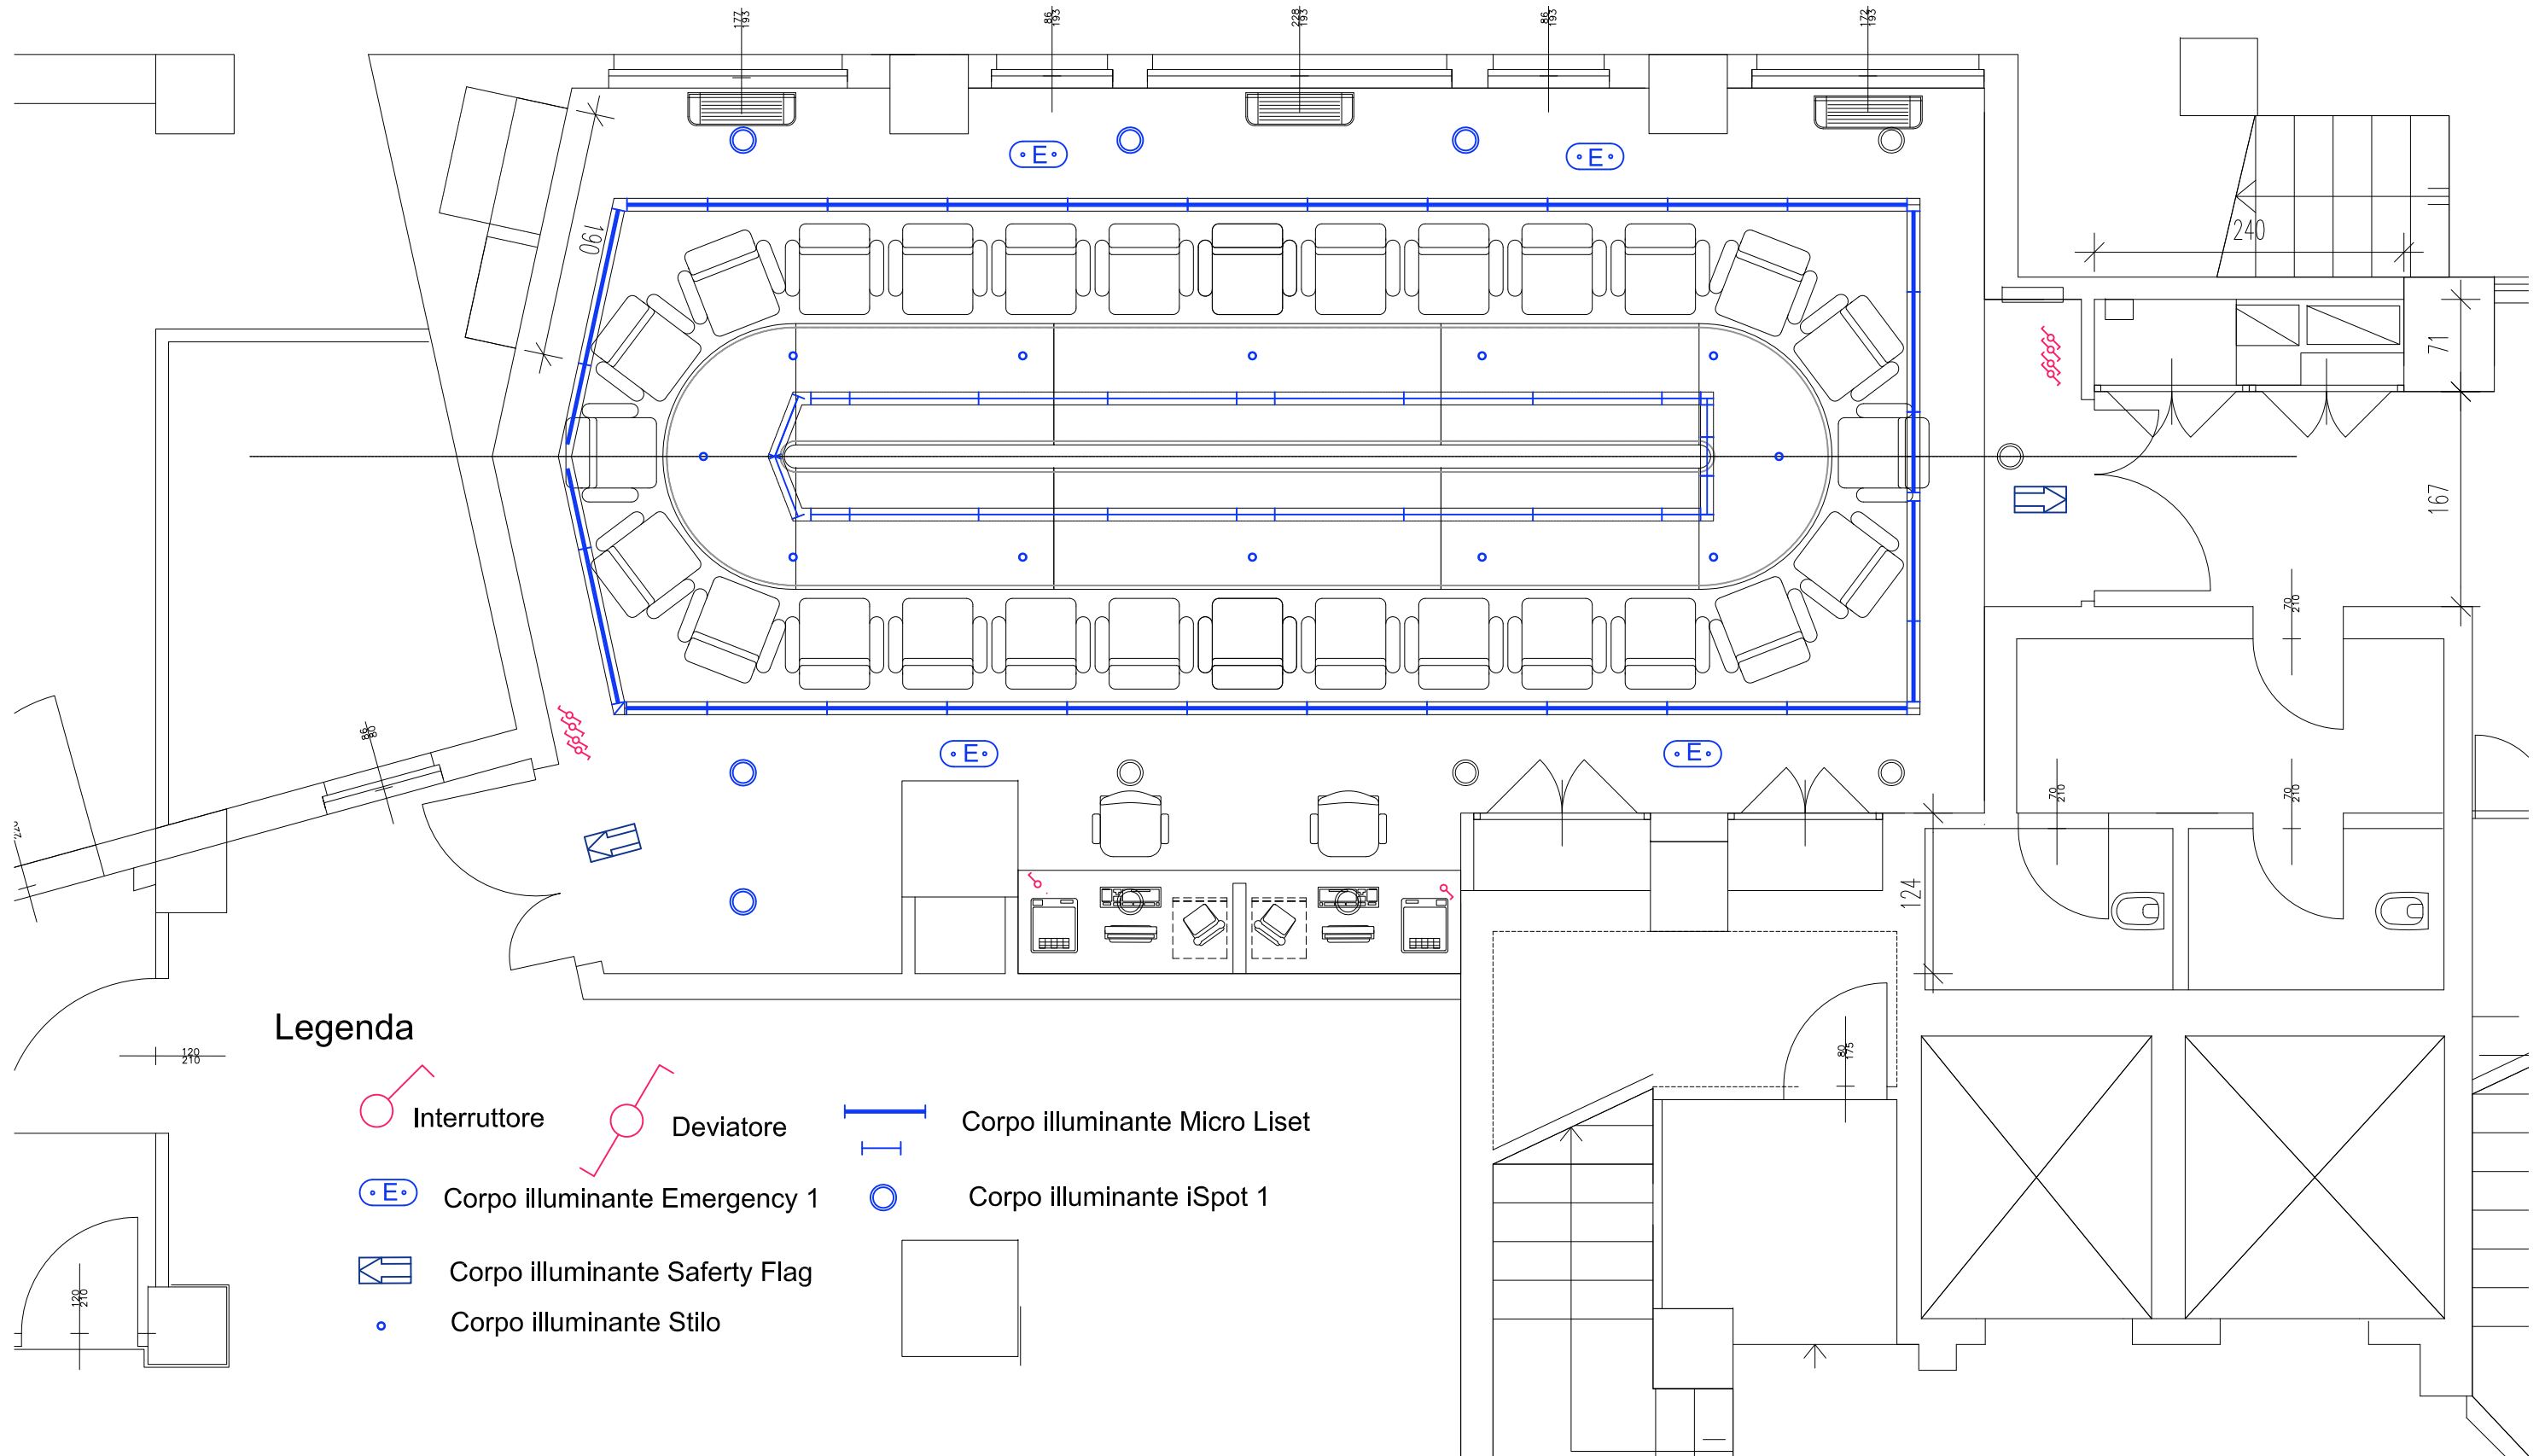

CORTILE SCOPERTO PRIVATO E CARRABILE CON INGRESSO DA VIA CAMPIDANO 28A

AREA DI INTERVENTO

INGRESSO DA VIA DIAZ 35

**Legenda**

Gruppo prese      numero circuito

**Legenda**

-  Interruttore
-  Deviatore
-  Corpo illuminante Micro Liset
-  Corpo illuminante Emergency 1
-  Corpo illuminante iSpot 1
-  Corpo illuminante Safety Flag
-  Corpo illuminante Stilo

**Legenda**

-  rack audio
-  Microfono
-  Autoparlante
-  P.O. dati

AREA DI INTERVENTO

PROSPETTO VERSO IL CORTILE INTERNO E VIA CAMPIDANO

PROSPETTO VSU VIALE DIAZ

**Legenda**

-  Interruttore
-  Deviatore
-  Gruppo prese
-  Presa con interruttore

**Legenda**

	Corpo illuminante Panel
	Corpo illuminante LISET Mid Power
	Corpo illuminante Tortuga
	Corpo illuminante Panel
	Corpo illuminante iSpot 1
	Corpo illuminante Micro Liset