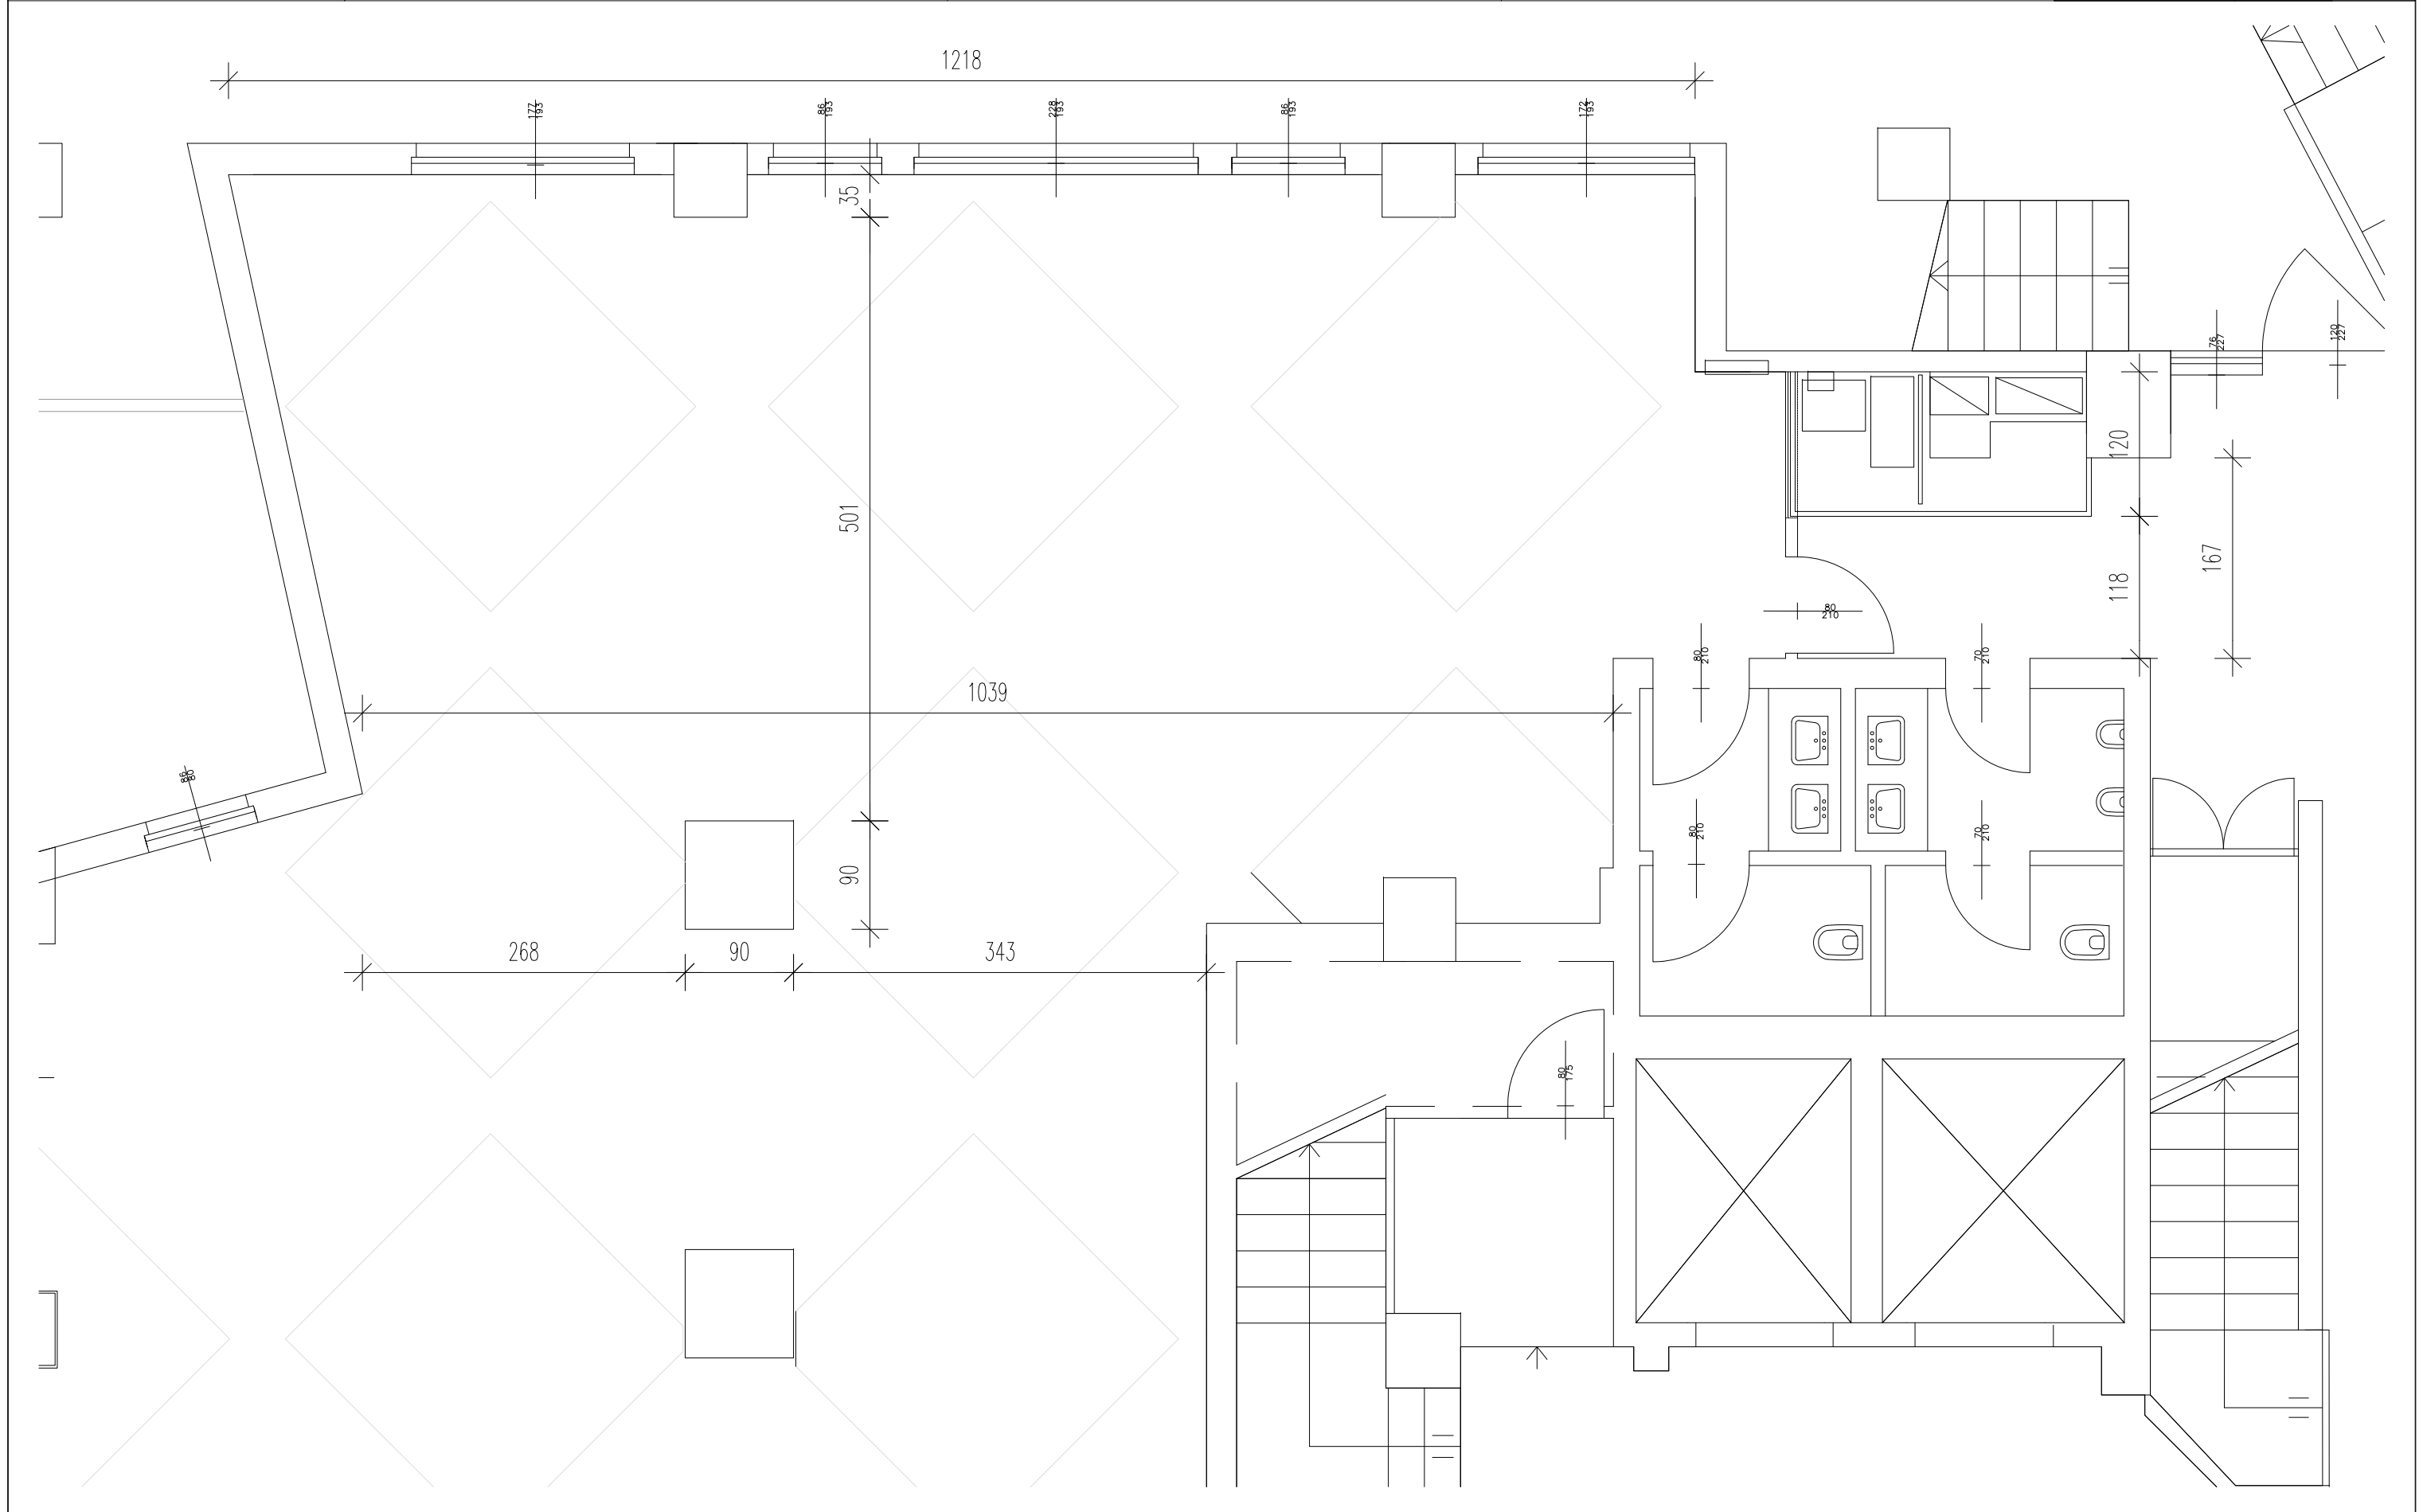

CORTILE SCOPERTO PRIVATO E CARRABILE CON INGRESSO DA VIA CAMPIDANO 28A

AREA DI INTERVENTO

INGRESSO DA VIA DIAZ 35

**Legenda**

Gruppo prese      numero circuito

**Legenda**

-  Interruttore
-  Deviatore
-  Corpo illuminante Micro Liset
-  Corpo illuminante Emergency 1
-  Corpo illuminante iSpot 1
-  Corpo illuminante Safety Flag
-  Corpo illuminante Stilo

**Legenda**

-  rack audio
-  Microfono
-  Autoparlante
-  P.O. dati

AREA DI INTERVENTO

PROSPETTO VERSO IL CORTILE INTERNO E VIA CAMPIDANO

PROSPETTO VSU VIALE DIAZ

**Legenda**

-  Interruttore
-  Deviatore
-  Gruppo prese
-  Presa con interruttore

**Legenda**

	Corpo illuminante Panel
	Corpo illuminante LISET Mid Power
	Corpo illuminante Tortuga
	Corpo illuminante Panel
	Corpo illuminante iSpot 1
	Corpo illuminante Micro Liset