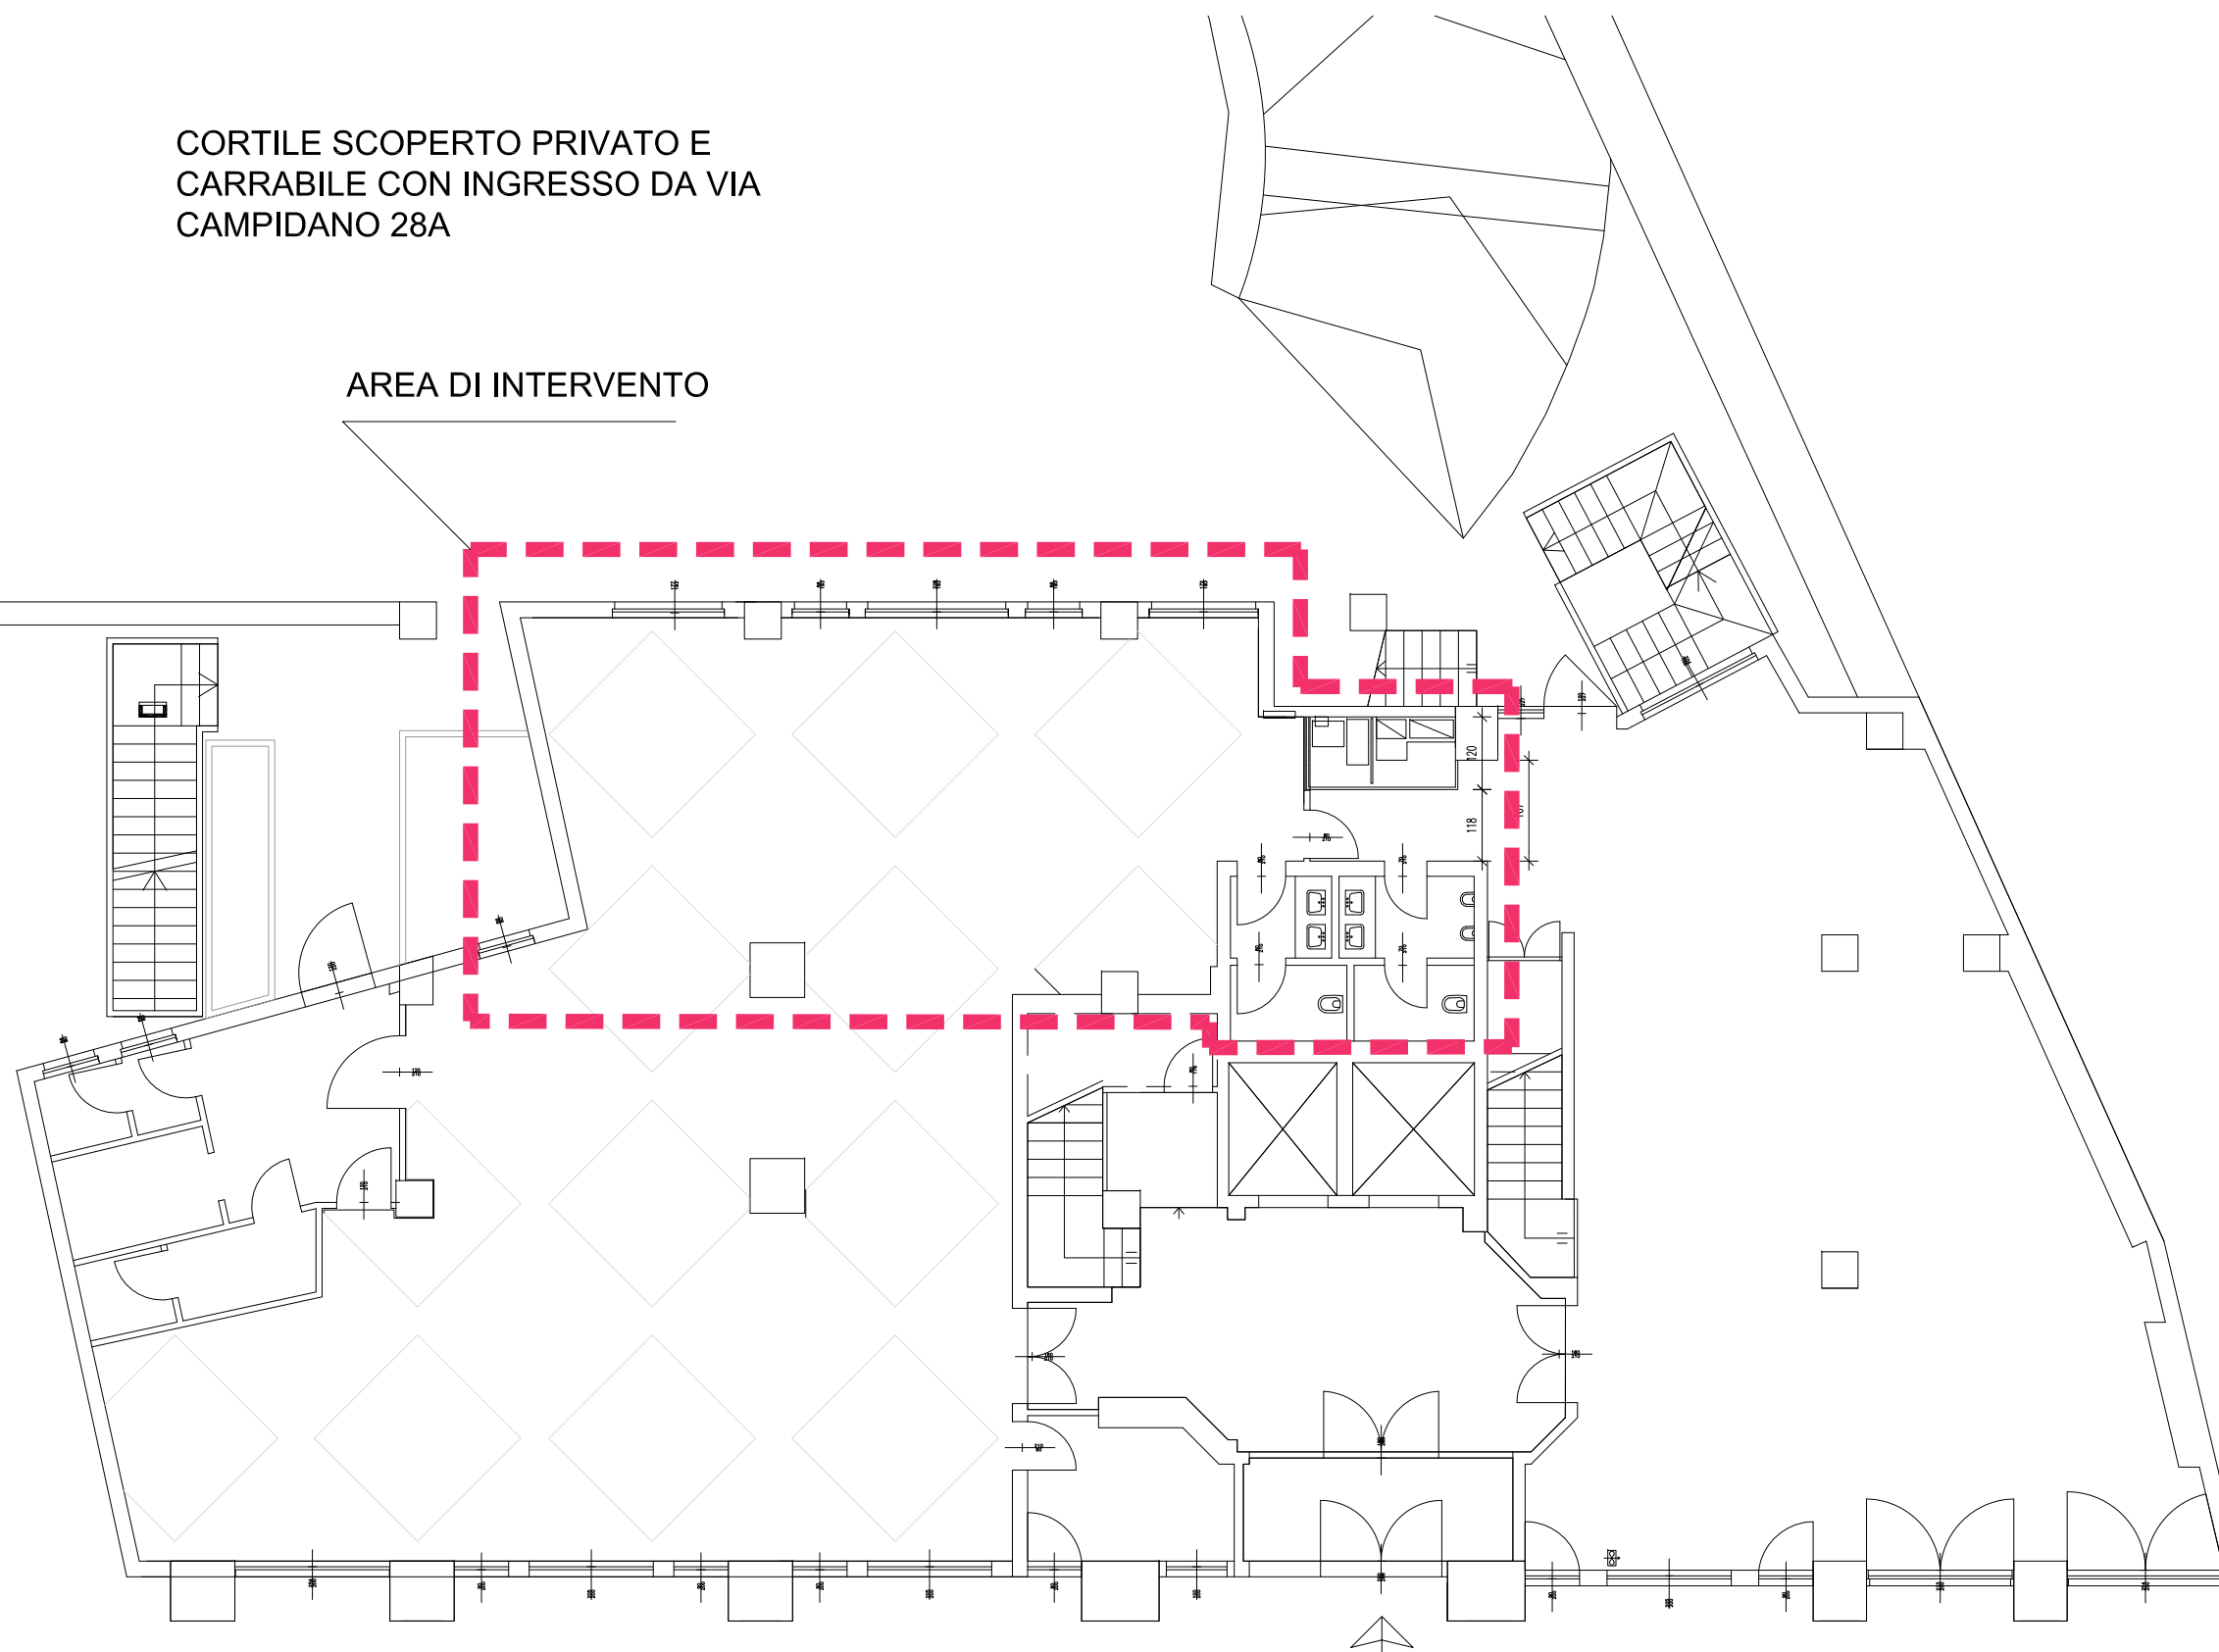

CORTILE SCOPERTO PRIVATO E CARRABILE CON INGRESSO DA VIA CAMPIDANO 28A

AREA DI INTERVENTO

INGRESSO DA VIA DIAZ 35

**Legenda**

Gruppo prese      numero circuito

**Legenda**

-  Interruttore
-  Deviatore
-  Corpo illuminante Micro Liset
-  Corpo illuminante Emergency 1
-  Corpo illuminante iSpot 1
-  Corpo illuminante Safety Flag
-  Corpo illuminante Stilo

**Legenda**

-  rack audio
-  Microfono
-  Autoparlante
-  P.O. dati

AREA DI INTERVENTO

PROSPETTO VERSO IL CORTILE INTERNO E VIA CAMPIDANO

PROSPETTO VSU VIALE DIAZ

**Legenda**

-  Interruttore
-  Deviatore
-  Gruppo prese
-  Presa con interruttore

**Legenda**

	Corpo illuminante Panel
	Corpo illuminante LISET Mid Power
	Corpo illuminante Tortuga
	Corpo illuminante Panel
	Corpo illuminante iSpot 1
	Corpo illuminante Micro Liset