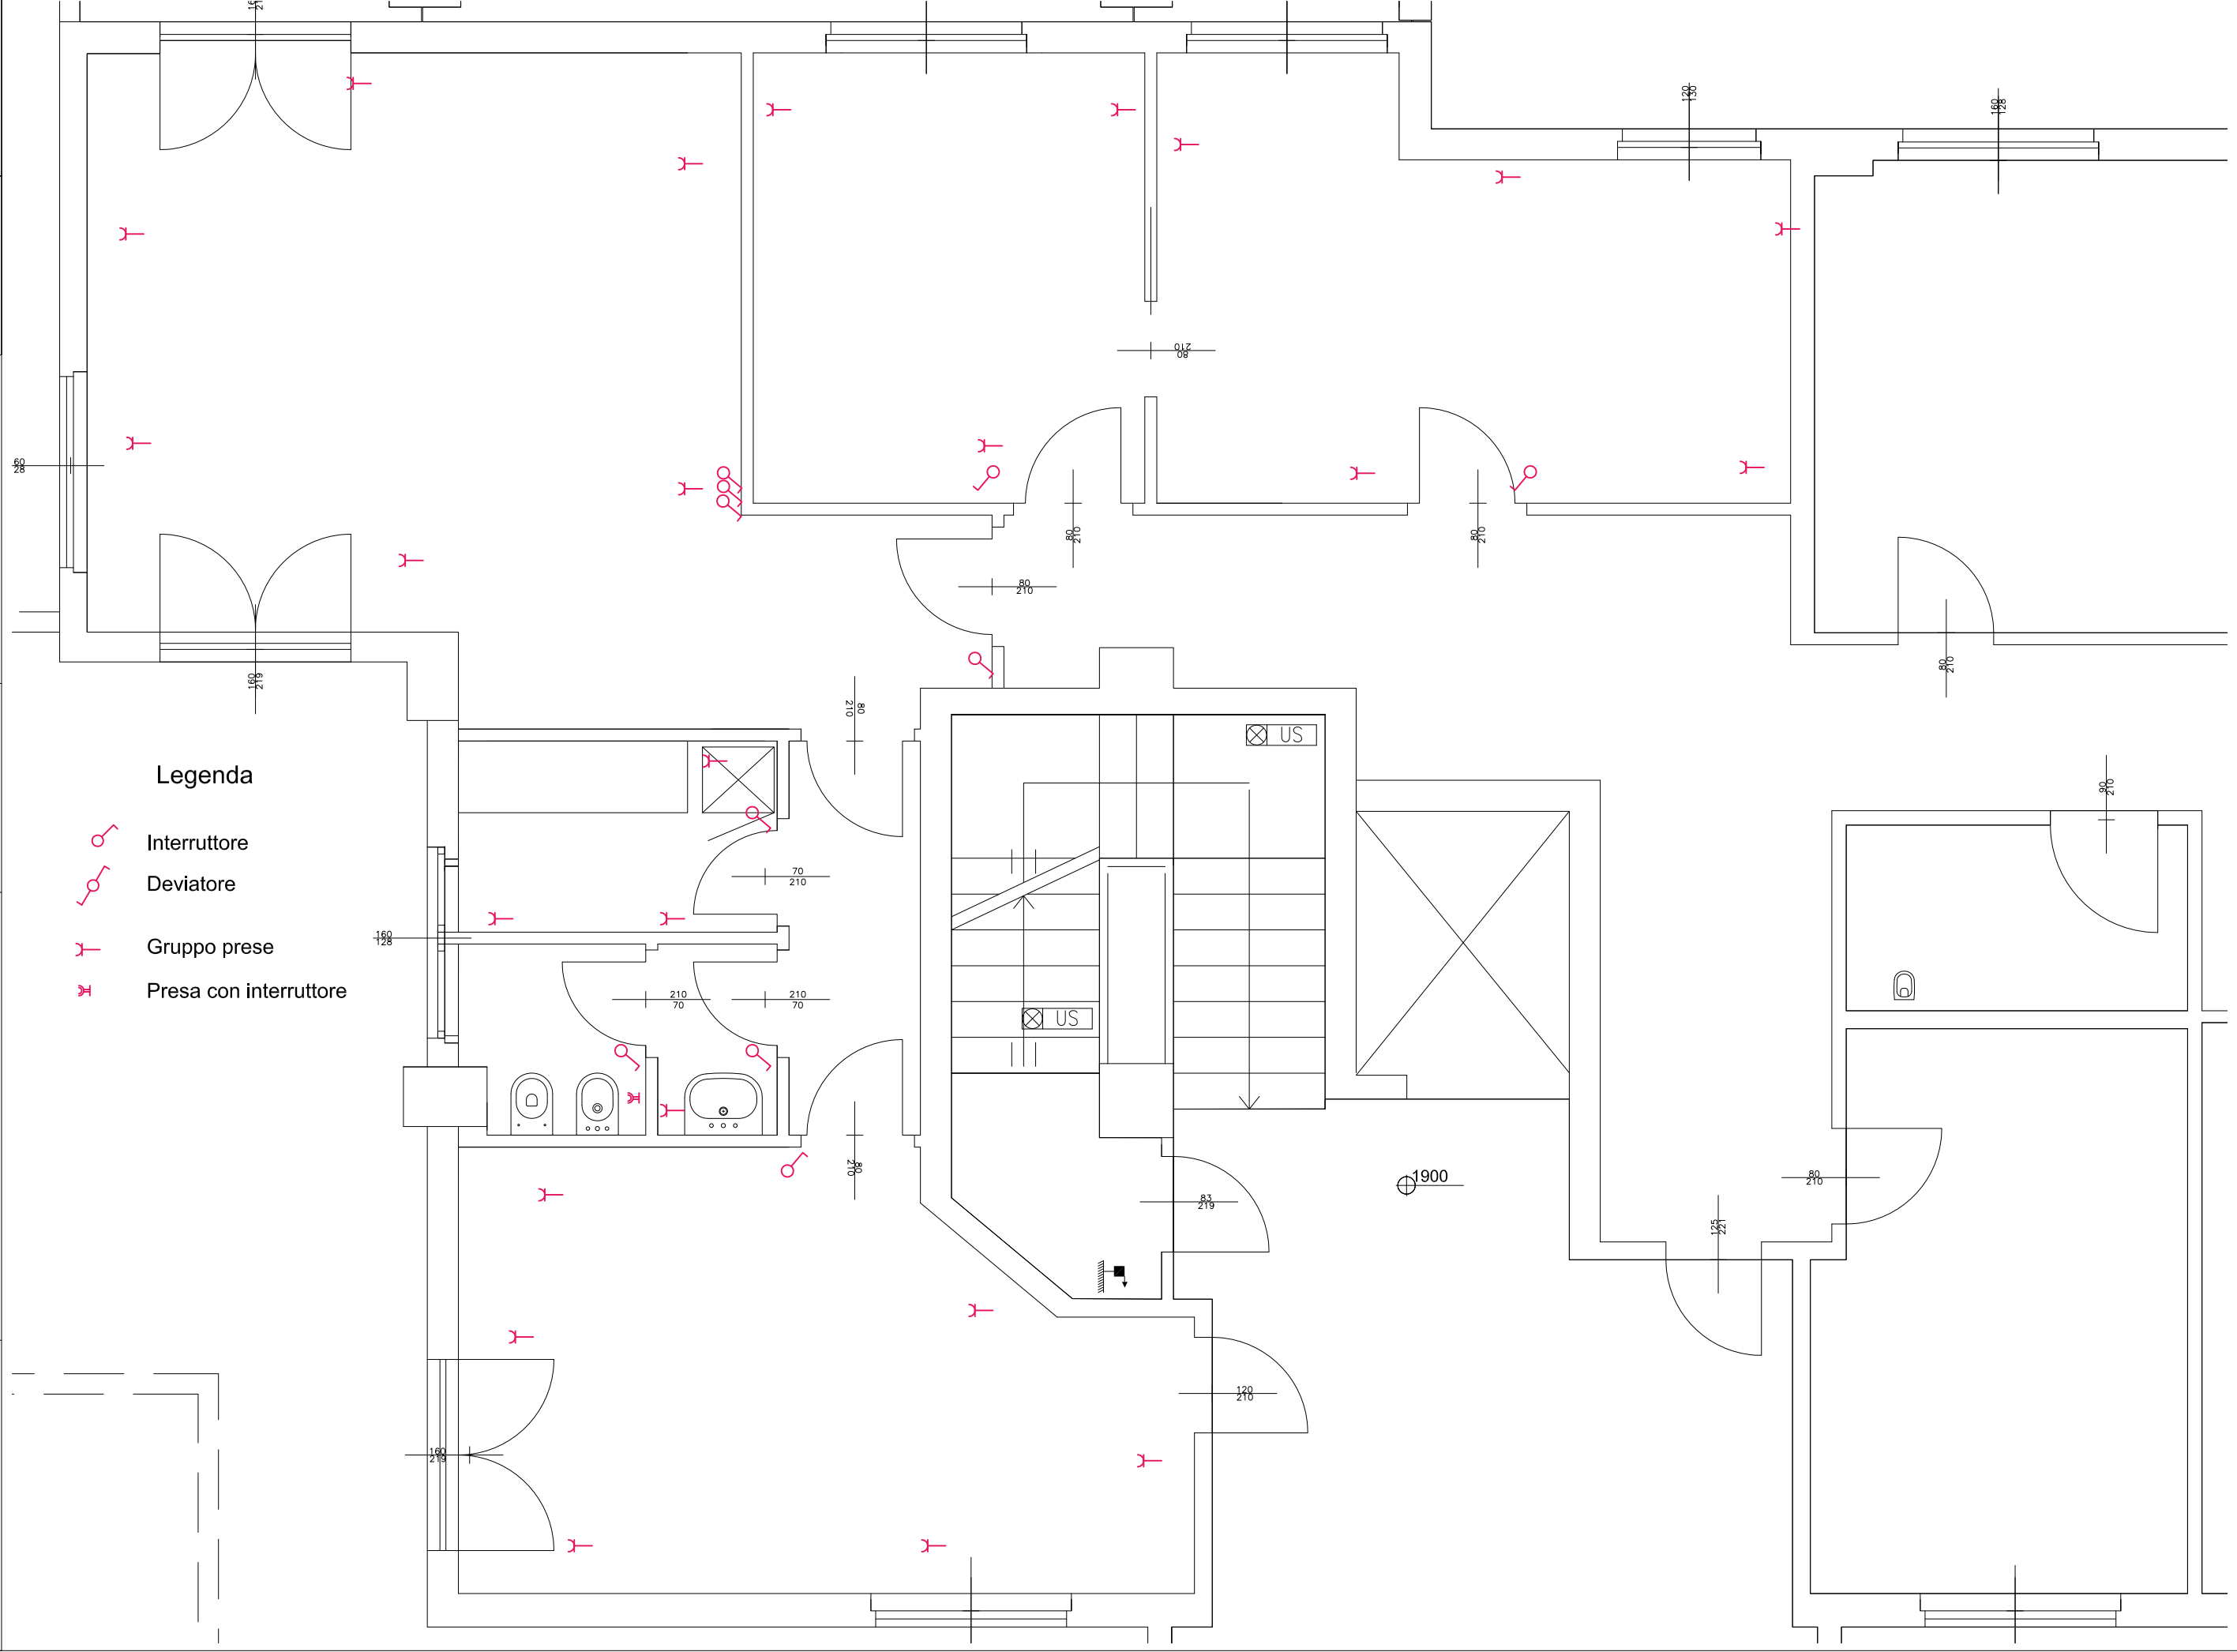

Legenda

- Interruttore
- Deviatore
- Gruppo prese
- Presa con interruttore