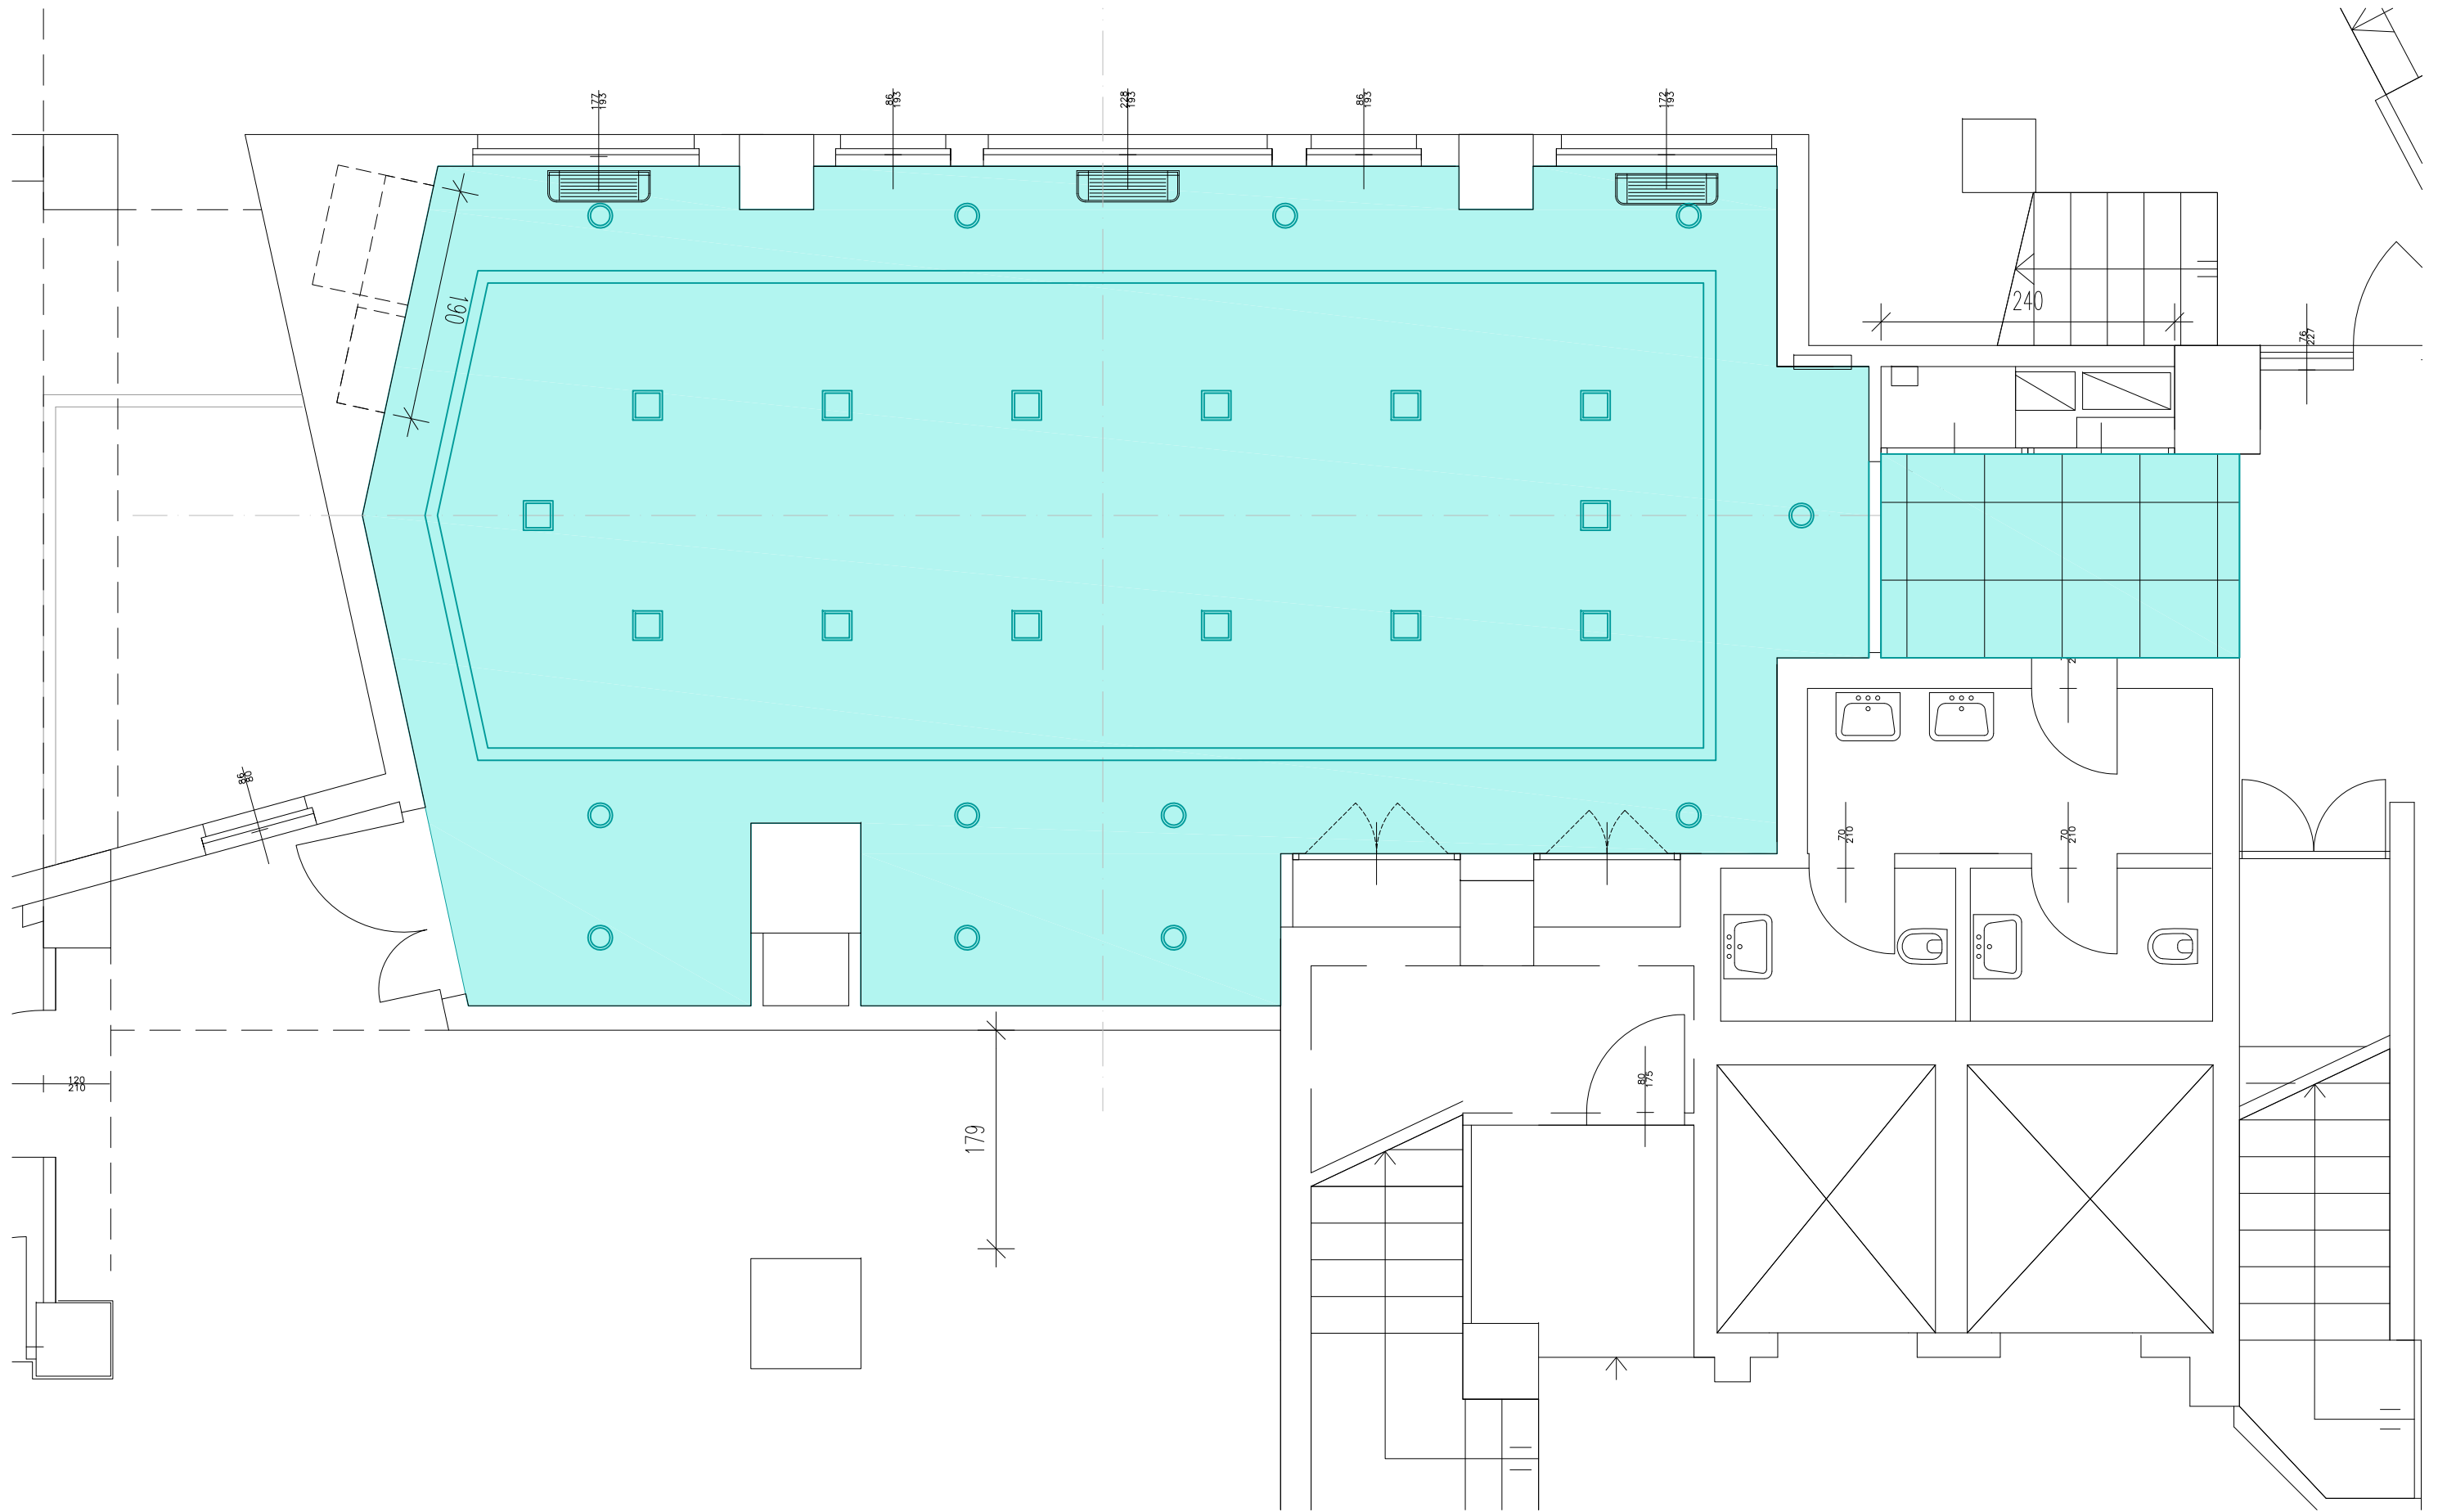

CORTILE SCOPERTO PRIVATO E CARRABILE CON INGRESSO DA VIA CAMPIDANO 28A

AREA DI INTERVENTO

INGRESSO DA VIA DIAZ 35

**Legenda**

Gruppo prese      numero circuito

**Legenda**

-  Interruttore
-  Deviatore
-  Corpo illuminante Micro Liset
-  Corpo illuminante Emergency 1
-  Corpo illuminante iSpot 1
-  Corpo illuminante Safety Flag
-  Corpo illuminante Stilo

**Legenda**

-  rack audio
-  Microfono
-  Autoparlante
-  P.O. dati

AREA DI INTERVENTO

PROSPETTO VERSO IL CORTILE INTERNO E VIA CAMPIDANO

PROSPETTO VSU VIALE DIAZ

**Legenda**

-  Interruttore
-  Deviatore
-  Gruppo prese
-  Presa con interruttore

**Legenda**

	Corpo illuminante Panel
	Corpo illuminante LISET Mid Power
	Corpo illuminante Tortuga
	Corpo illuminante Panel
	Corpo illuminante iSpot 1
	Corpo illuminante Micro Liset