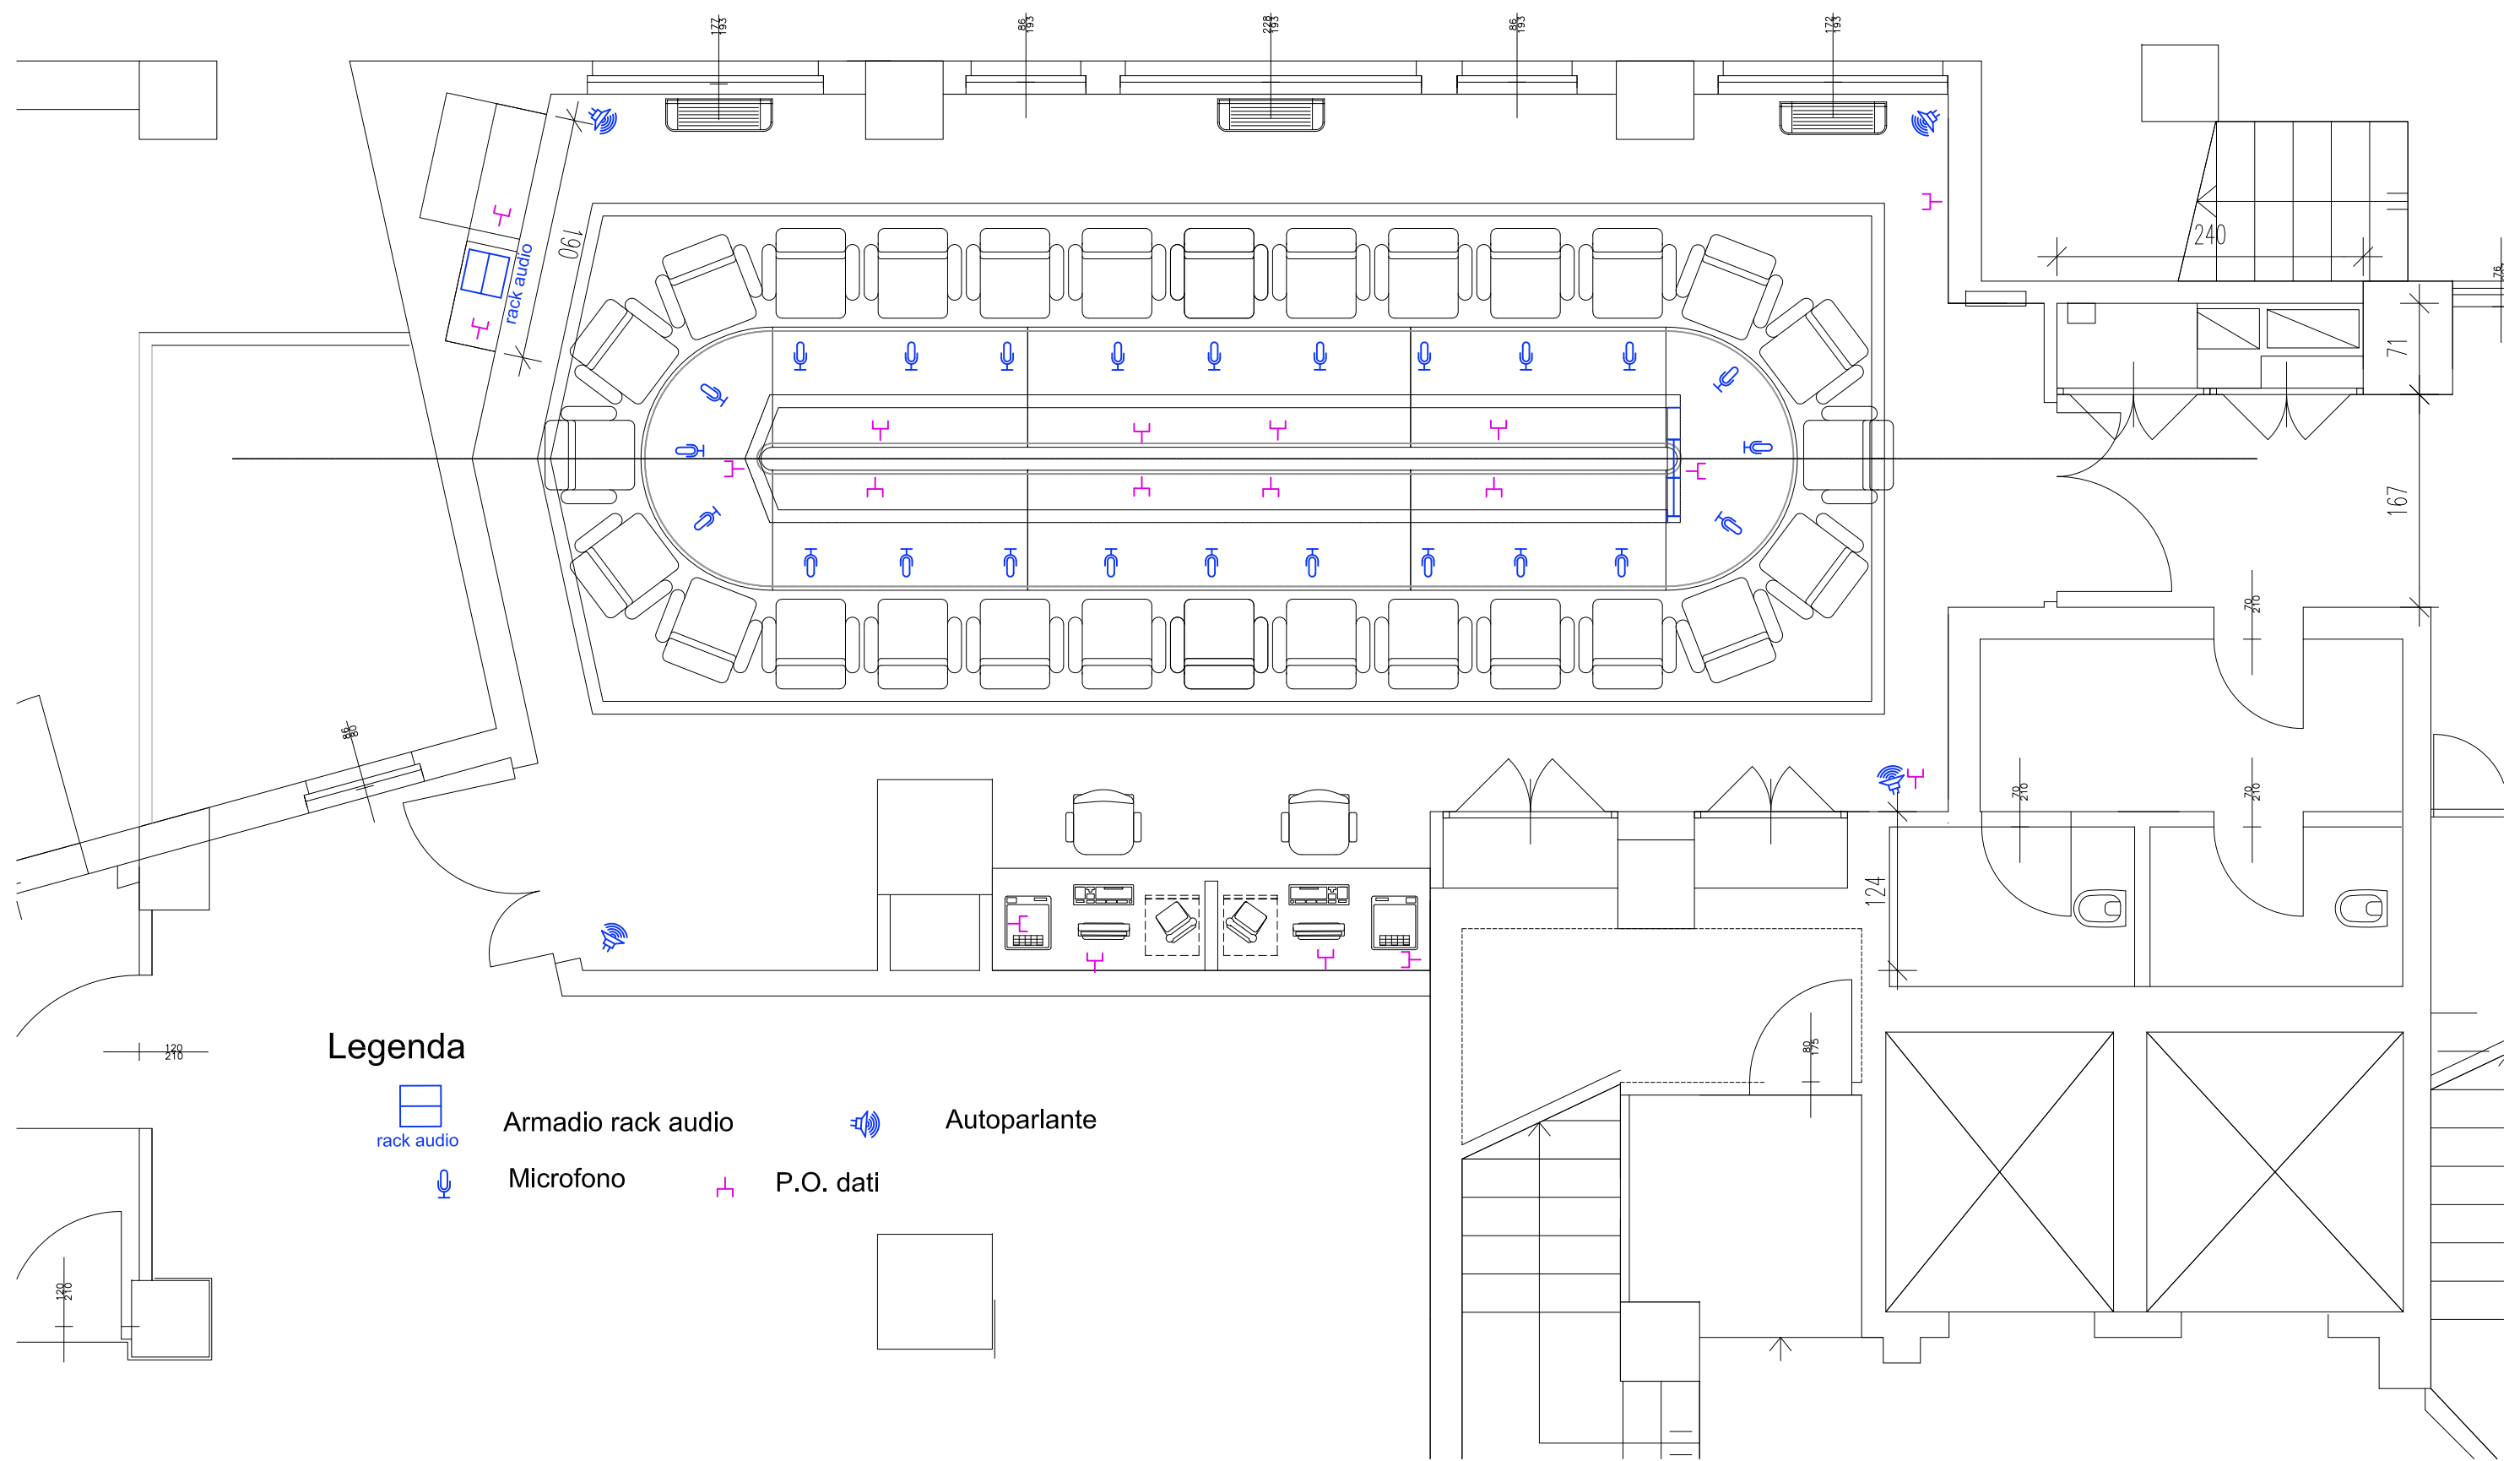

CORTILE SCOPERTO PRIVATO E CARRABILE CON INGRESSO DA VIA CAMPIDANO 28A

AREA DI INTERVENTO

INGRESSO DA VIA DIAZ 35

**Legenda**

Gruppo prese      numero circuito

**Legenda**

-  Interruttore
-  Deviatore
-  Corpo illuminante Micro Liset
-  Corpo illuminante Emergency 1
-  Corpo illuminante iSpot 1
-  Corpo illuminante Safety Flag
-  Corpo illuminante Stilo

**Legenda**

-  rack audio
-  Microfono
-  Autoparlante
-  P.O. dati

AREA DI INTERVENTO

PROSPETTO VERSO IL CORTILE INTERNO E VIA CAMPIDANO

PROSPETTO VSU VIALE DIAZ

**Legenda**

-  Interruttore
-  Deviatore
-  Gruppo prese
-  Presa con interruttore

**Legenda**

	Corpo illuminante Panel
	Corpo illuminante LISET Mid Power
	Corpo illuminante Tortuga
	Corpo illuminante Panel
	Corpo illuminante iSpot 1
	Corpo illuminante Micro Liset