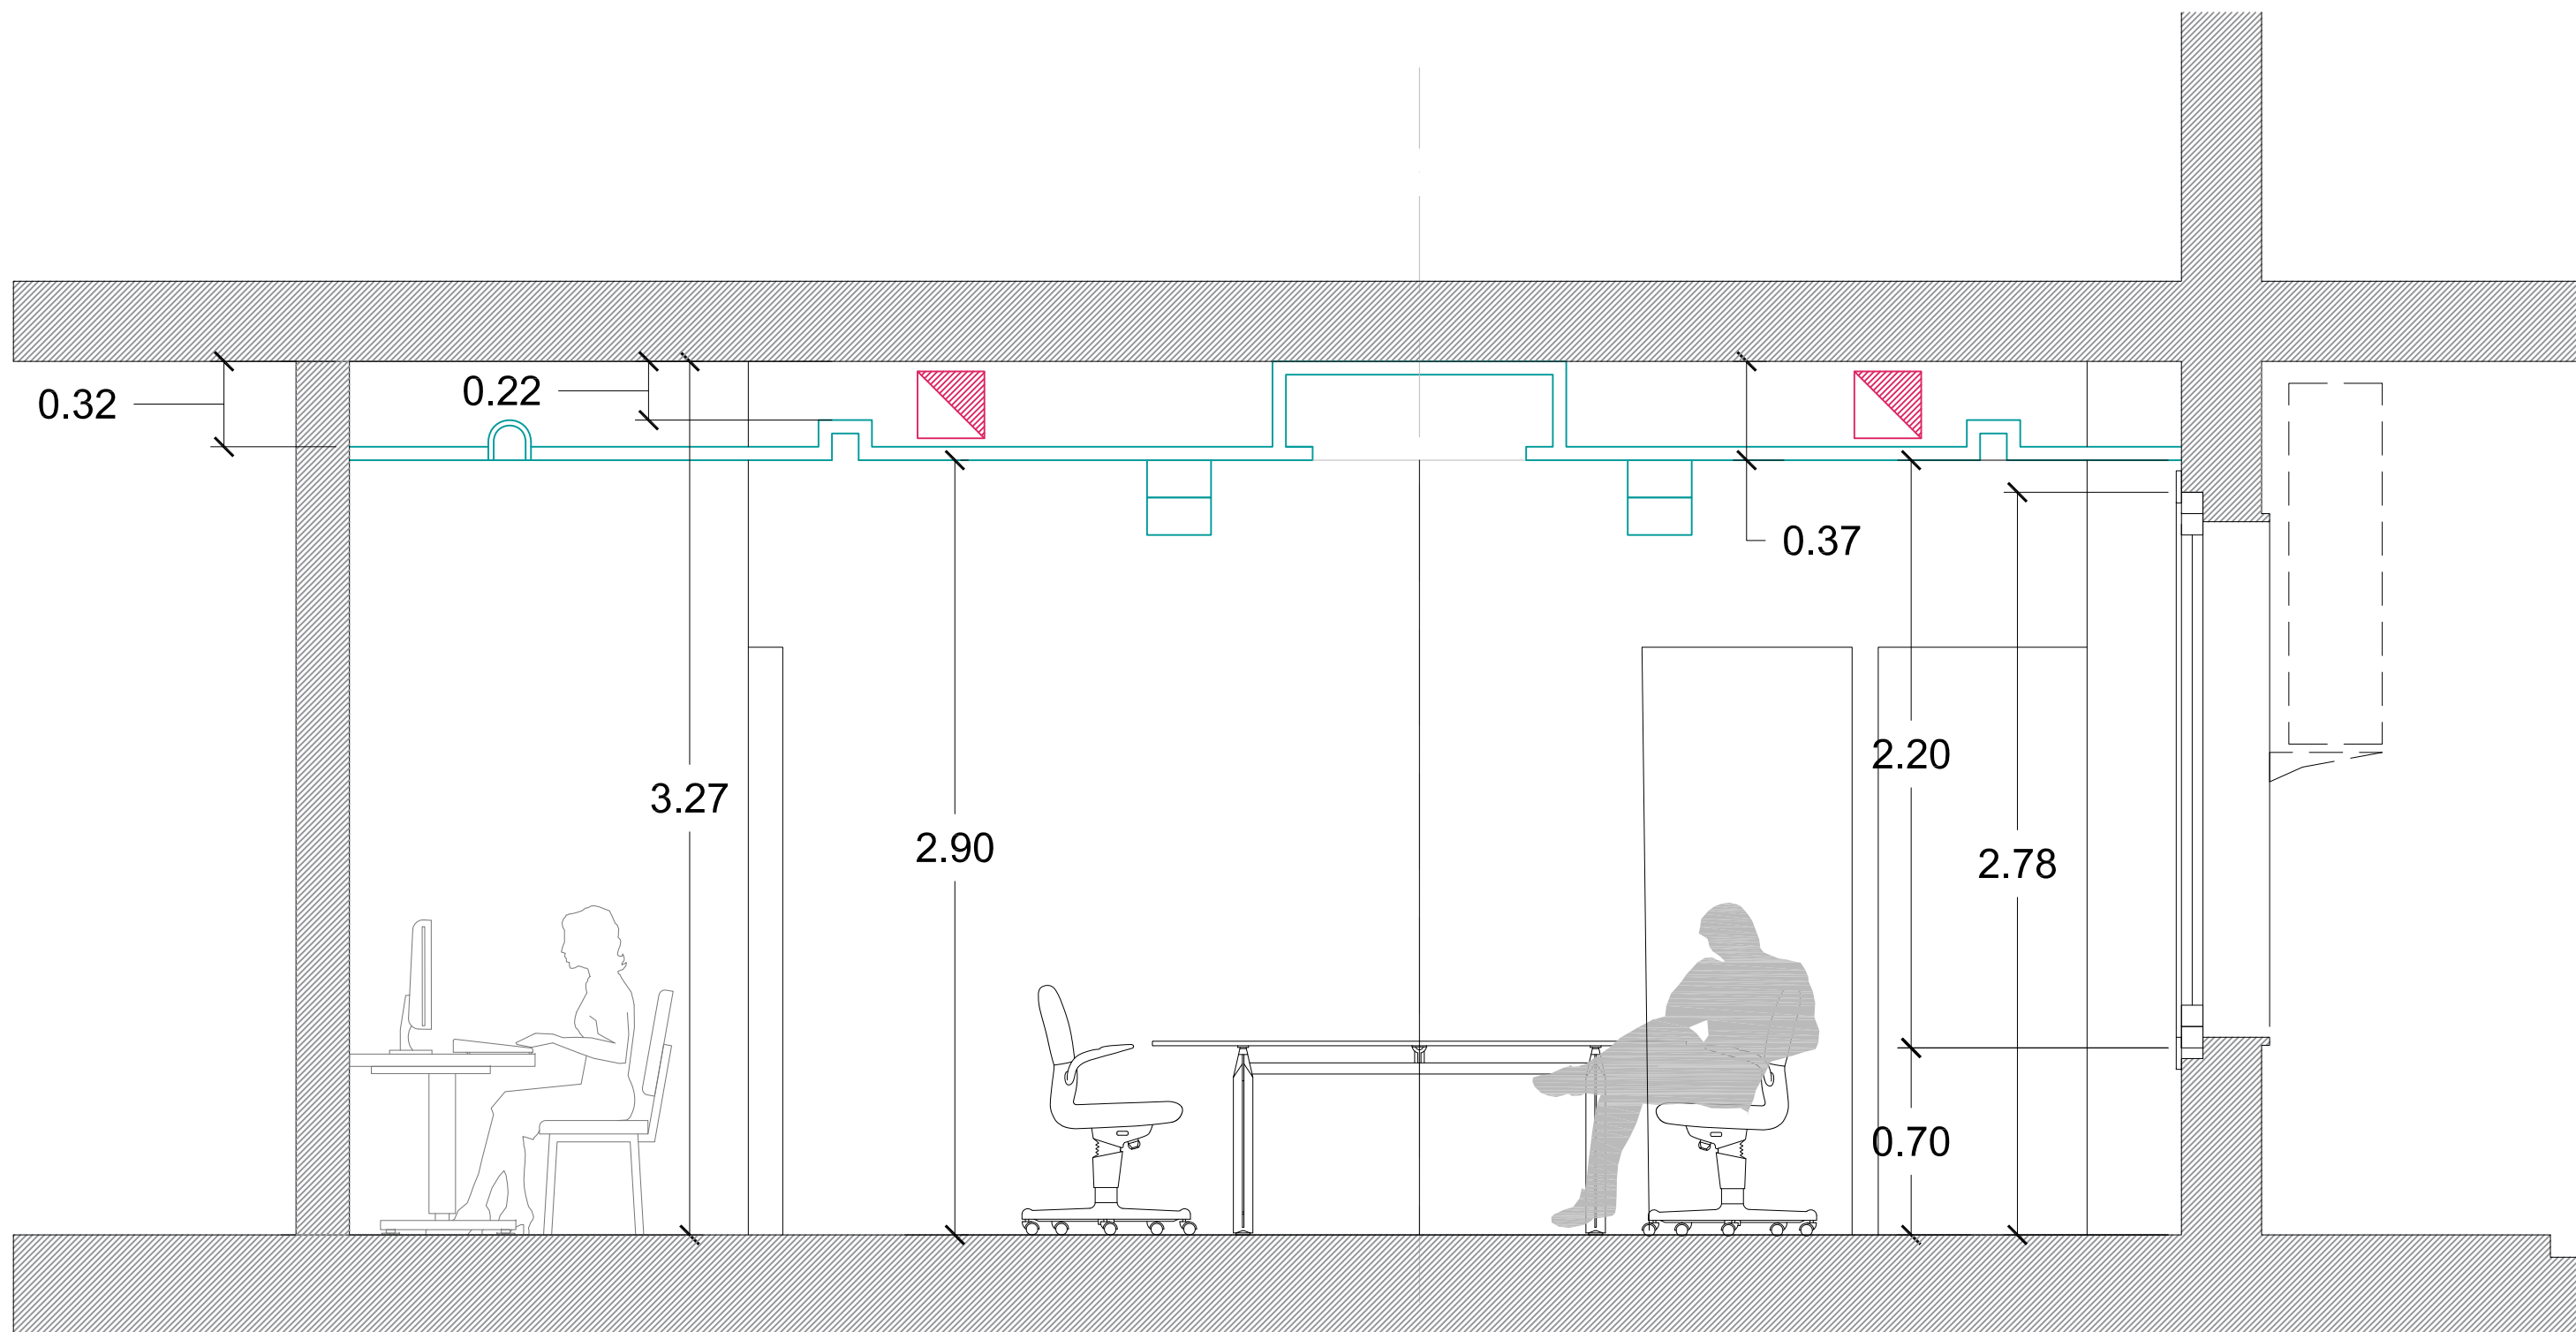

**Legenda**

-  rack audio
-  Microfono
-  Autoparlante
-  P.O. dati

AREA DI INTERVENTO

PROSPETTO VERSO IL CORTILE INTERNO E VIA CAMPIDANO

PROSPETTO VSU VIALE DIAZ

**Legenda**

-  Interruttore
-  Deviatore
-  Gruppo prese
-  Presa con interruttore

**Legenda**

	Corpo illuminante Panel
	Corpo illuminante LISET Mid Power
	Corpo illuminante Tortuga
	Corpo illuminante Panel
	Corpo illuminante iSpot 1
	Corpo illuminante Micro Liset