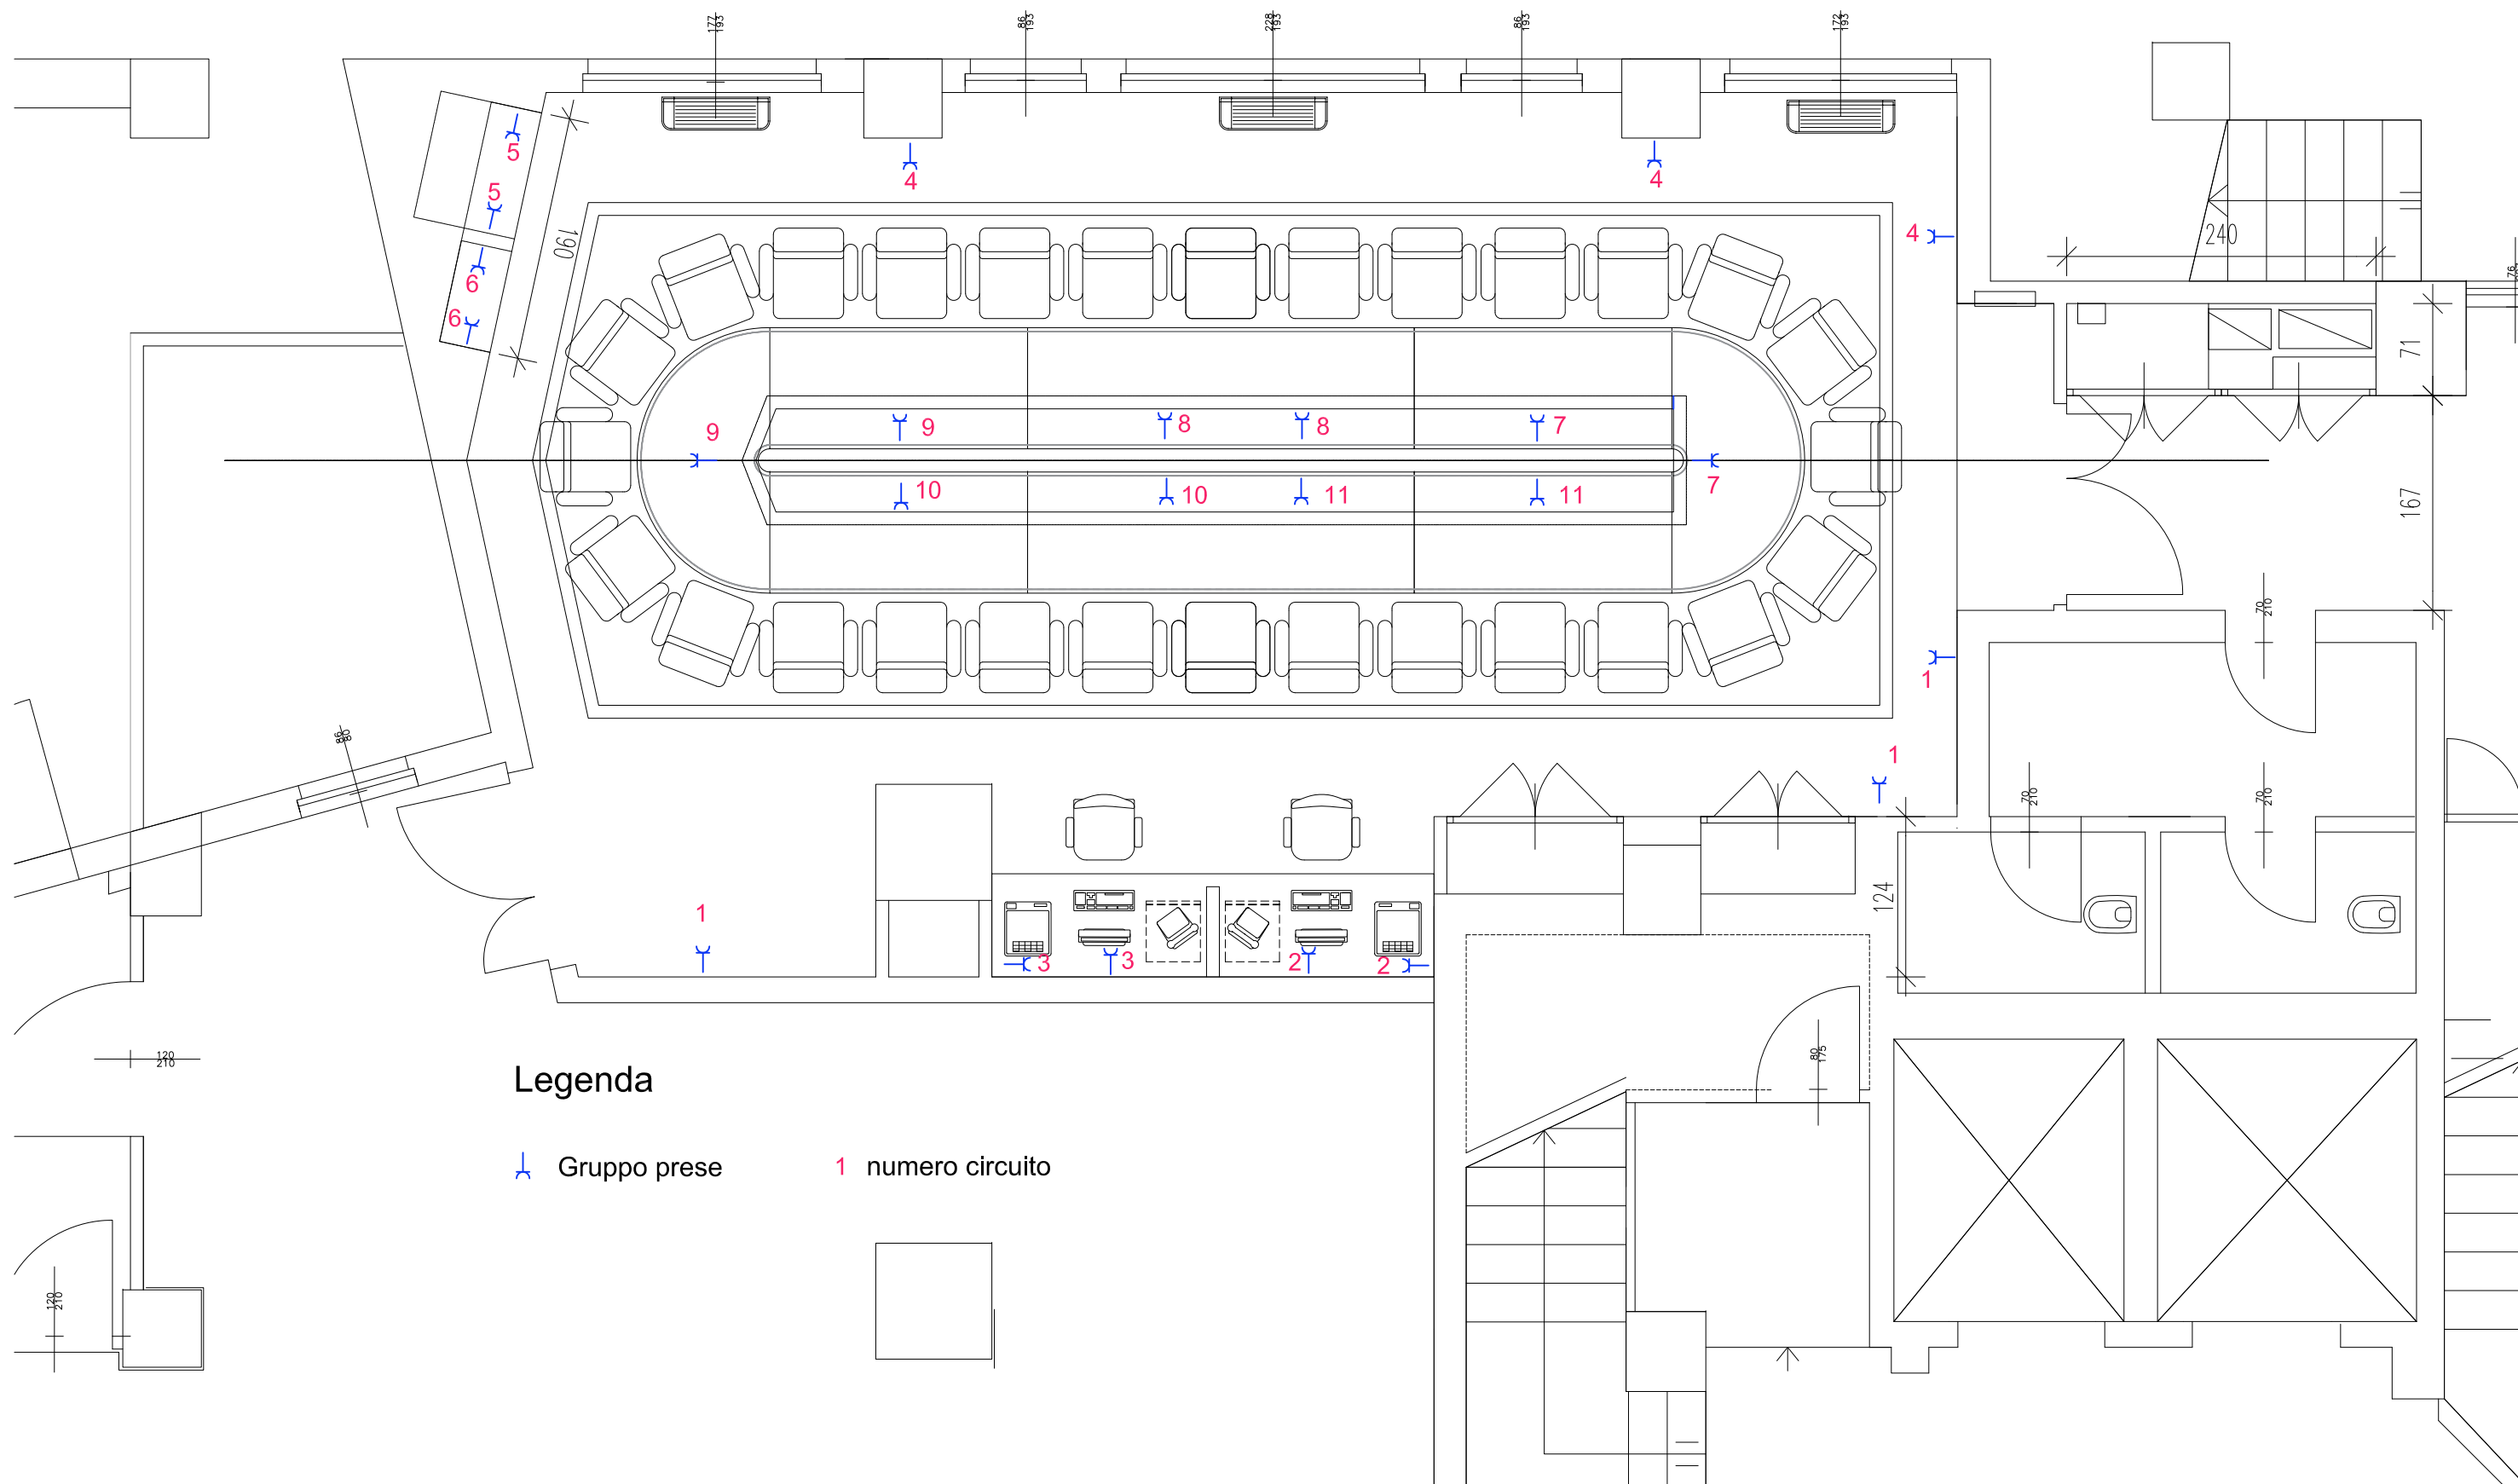

CORTILE SCOPERTO PRIVATO E CARRABILE CON INGRESSO DA VIA CAMPIDANO 28A

AREA DI INTERVENTO

INGRESSO DA VIA DIAZ 35

**Legenda**

Gruppo prese      numero circuito

**Legenda**

-  Interruttore
-  Deviatore
-  Corpo illuminante Micro Liset
-  Corpo illuminante Emergency 1
-  Corpo illuminante iSpot 1
-  Corpo illuminante Safety Flag
-  Corpo illuminante Stilo

**Legenda**

-  rack audio
-  Microfono
-  Autoparlante
-  P.O. dati

AREA DI INTERVENTO

PROSPETTO VERSO IL CORTILE INTERNO E VIA CAMPIDANO

PROSPETTO VSU VIALE DIAZ

**Legenda**

-  Interruttore
-  Deviatore
-  Gruppo prese
-  Presa con interruttore

**Legenda**

	Corpo illuminante Panel
	Corpo illuminante LISET Mid Power
	Corpo illuminante Tortuga
	Corpo illuminante Panel
	Corpo illuminante iSpot 1
	Corpo illuminante Micro Liset