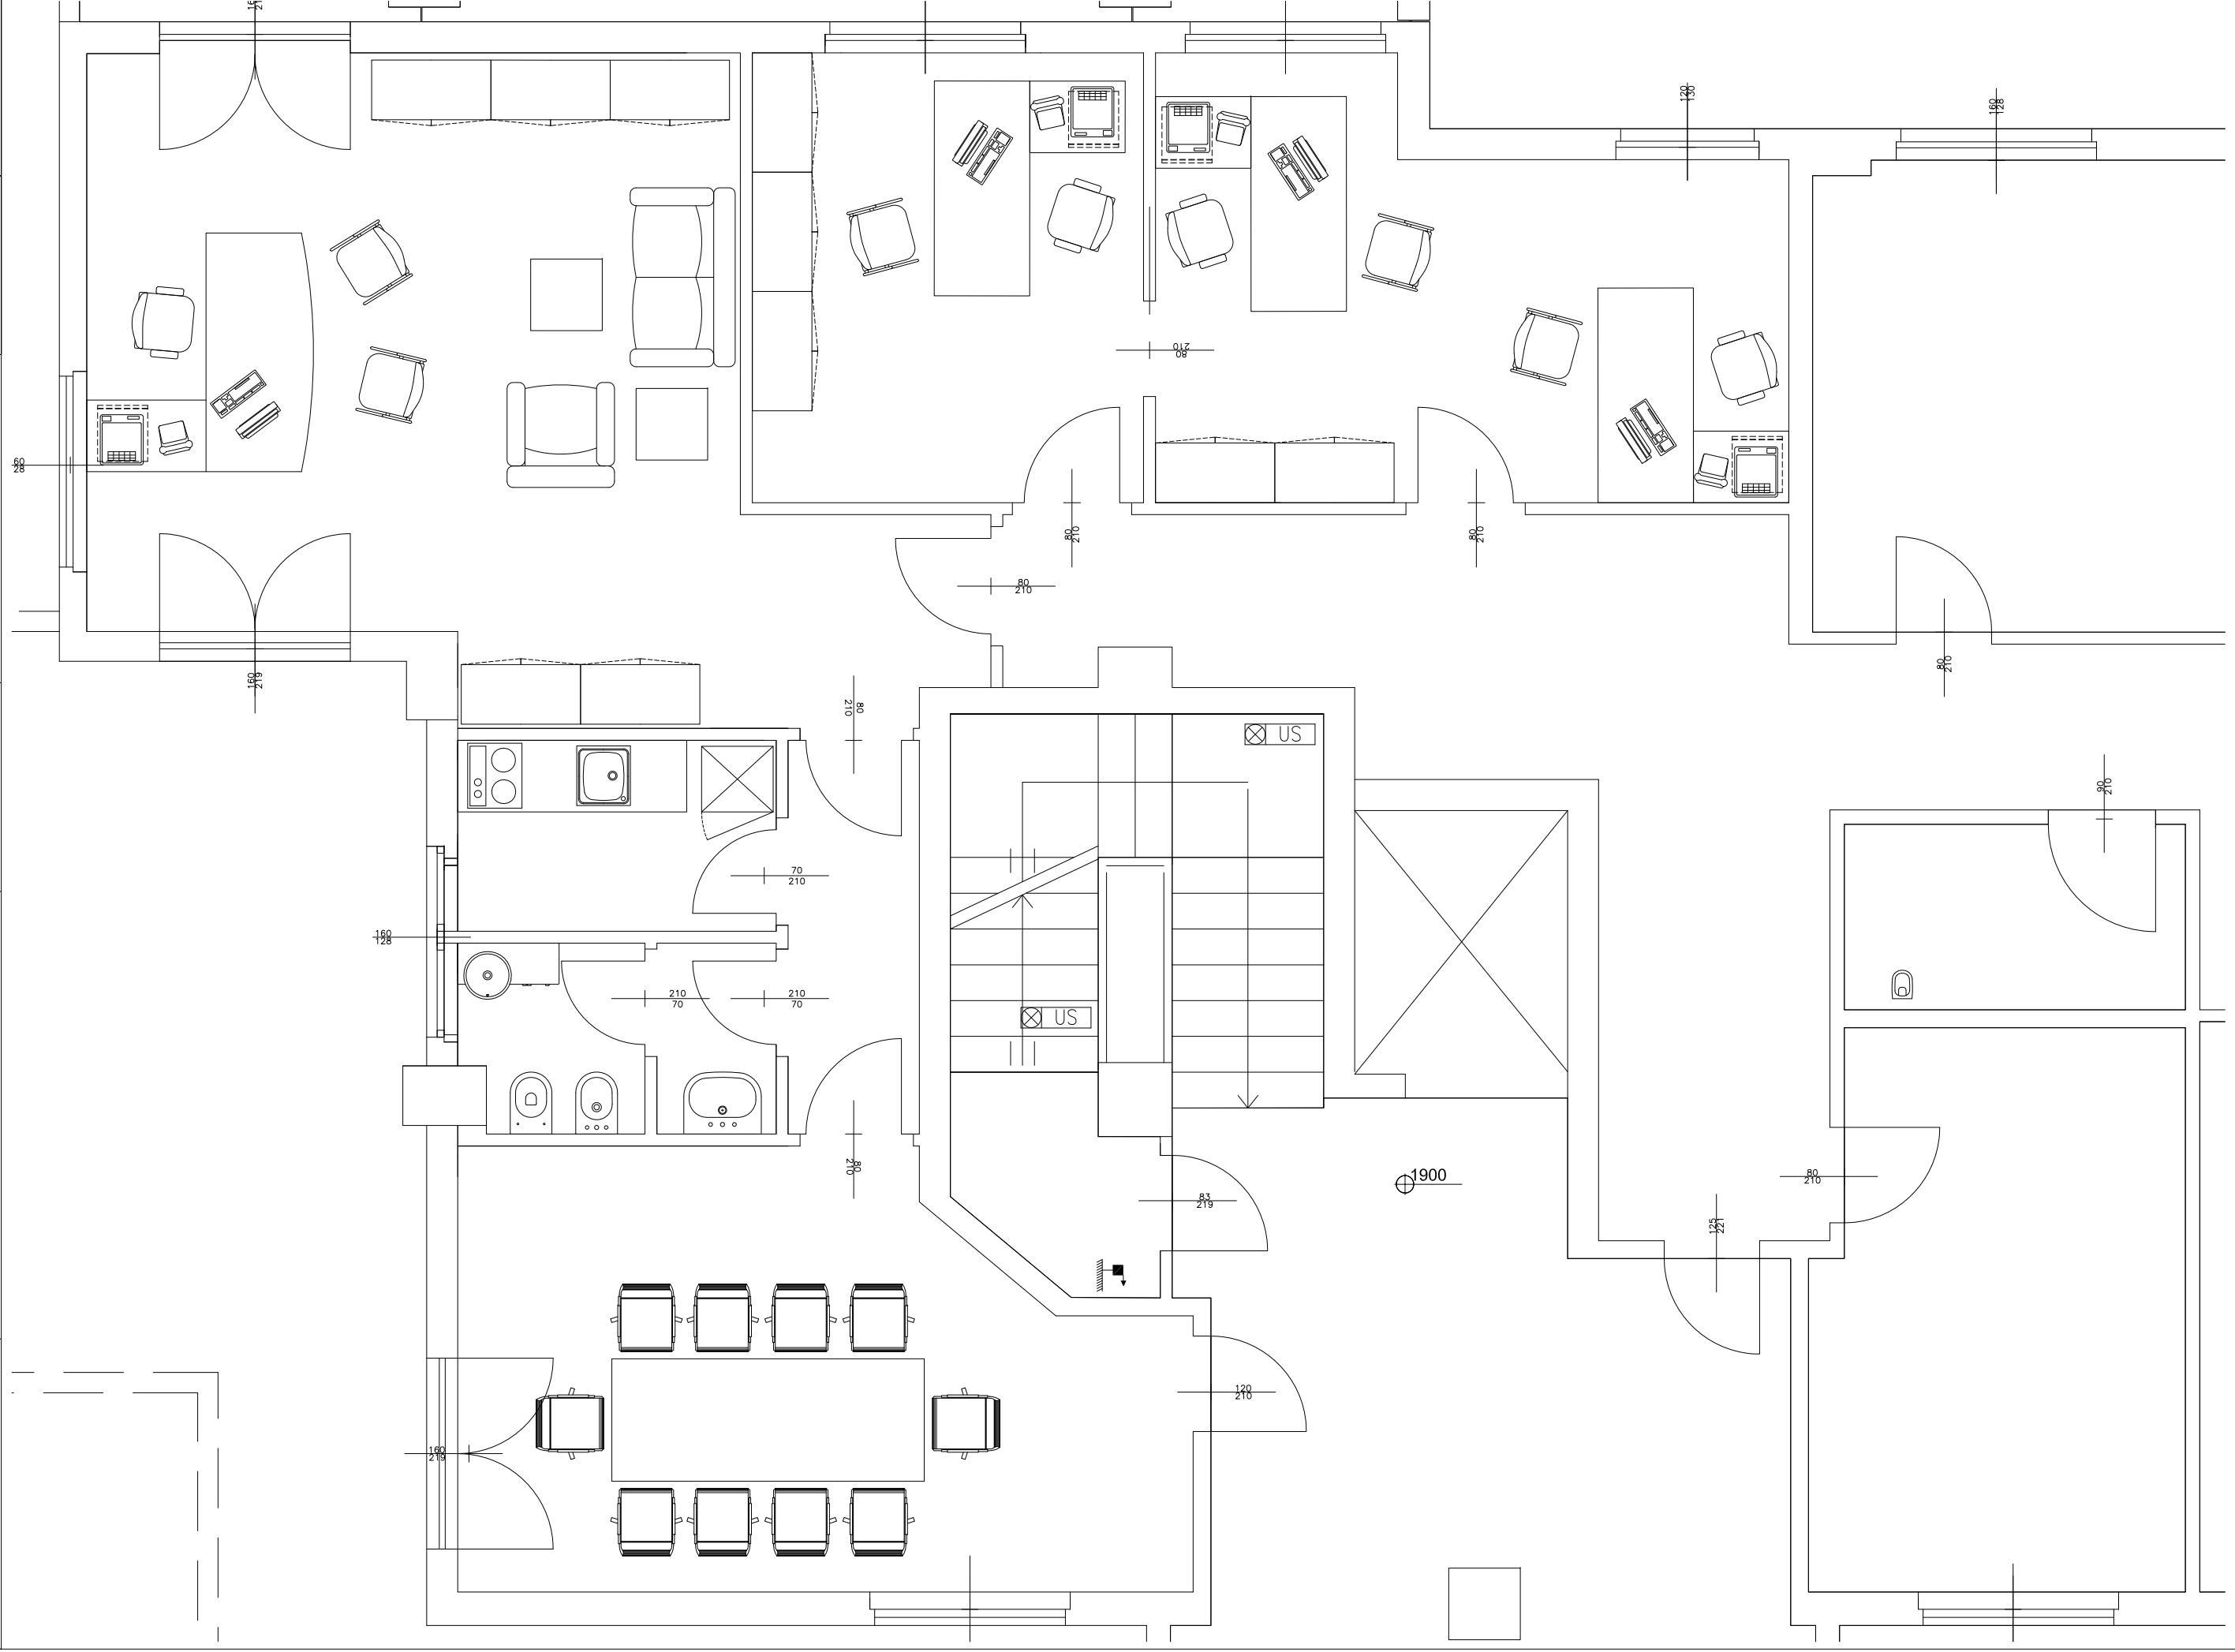

CORTILE SCOPERTO PRIVATO E CARRABILE CON INGRESSO DA VIA CAMPIDANO 28A

AREA DI INTERVENTO

INGRESSO DA VIA DIAZ 35

**Legenda**

Gruppo prese      numero circuito

**Legenda**

-  Interruttore
-  Deviatore
-  Corpo illuminante Micro Liset
-  Corpo illuminante Emergency 1
-  Corpo illuminante iSpot 1
-  Corpo illuminante Safety Flag
-  Corpo illuminante Stilo

**Legenda**

-  rack audio
-  Microfono
-  Autoparlante
-  P.O. dati

AREA DI INTERVENTO

PROSPETTO VERSO IL CORTILE INTERNO E VIA CAMPIDANO

PROSPETTO VSU VIALE DIAZ

**Legenda**

-  Interruttore
-  Deviatore
-  Gruppo prese
-  Presa con interruttore

**Legenda**

	Corpo illuminante Panel
	Corpo illuminante LISET Mid Power
	Corpo illuminante Tortuga
	Corpo illuminante Panel
	Corpo illuminante iSpot 1
	Corpo illuminante Micro Liset