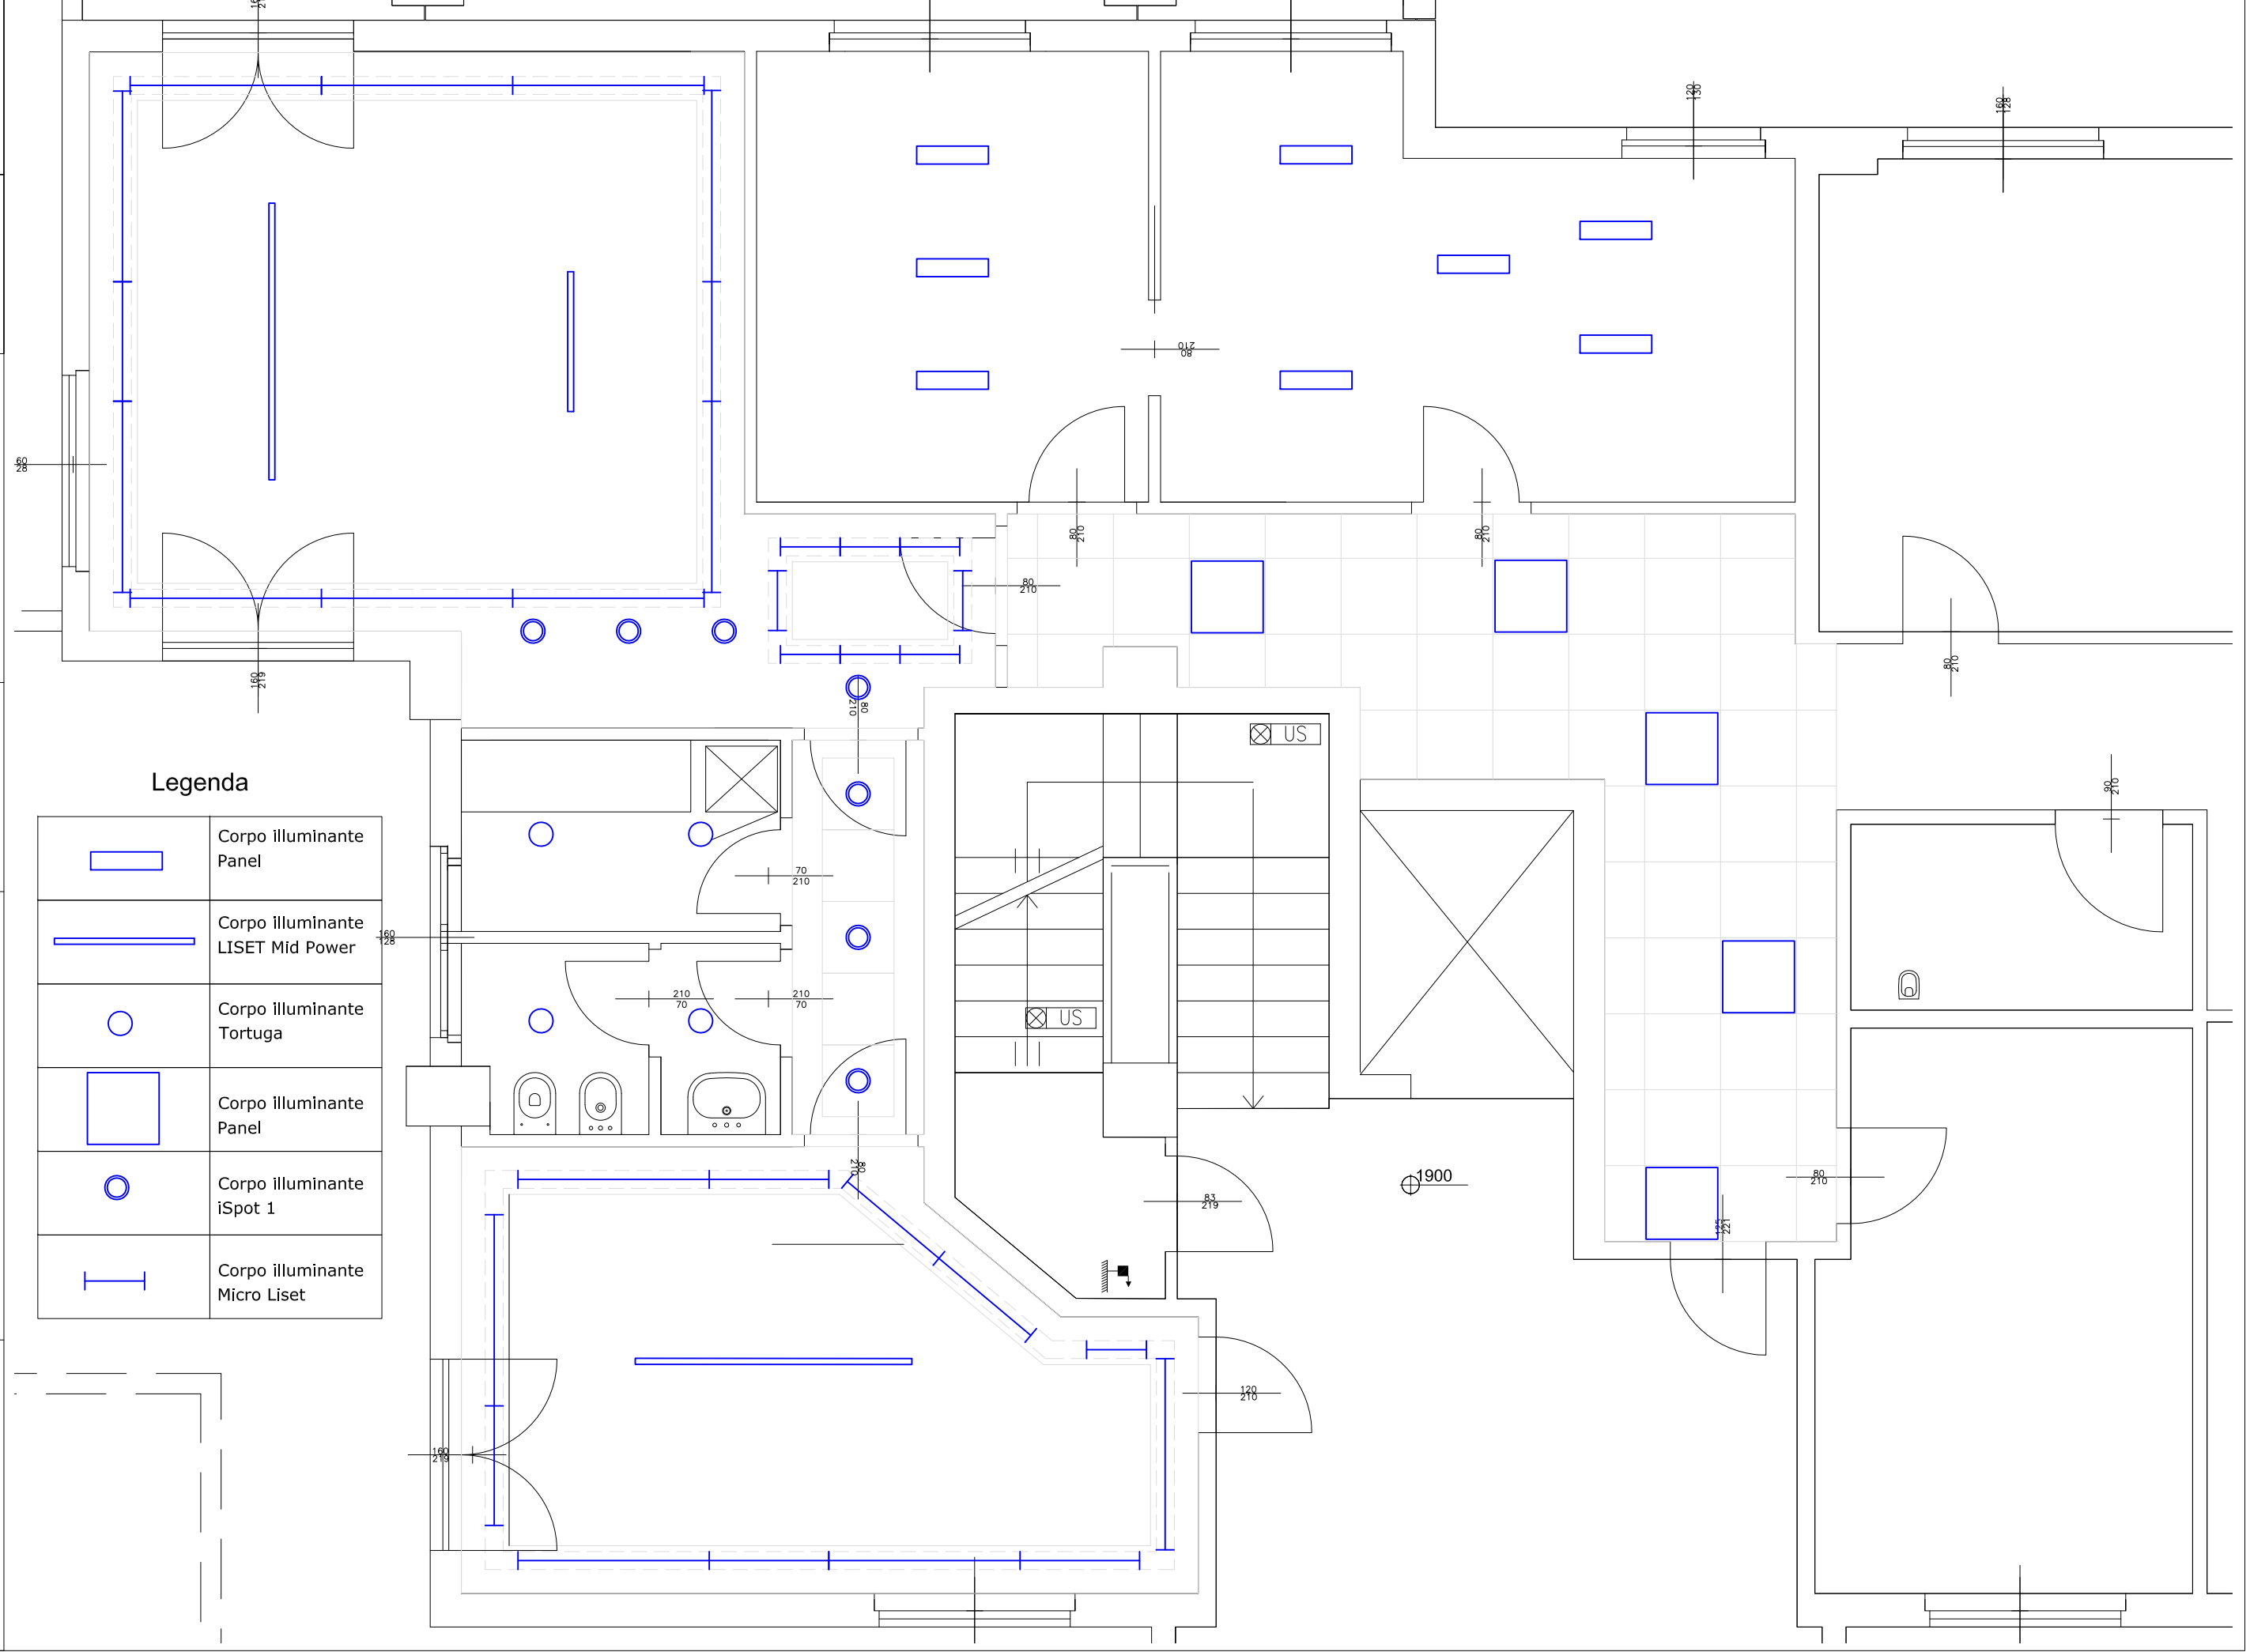

CORTILE SCOPERTO PRIVATO E CARRABILE CON INGRESSO DA VIA CAMPIDANO 28A

AREA DI INTERVENTO

INGRESSO DA VIA DIAZ 35

**Legenda**

Gruppo prese      numero circuito

**Legenda**

-  Interruttore
-  Deviatore
-  Corpo illuminante Micro Liset
-  Corpo illuminante Emergency 1
-  Corpo illuminante iSpot 1
-  Corpo illuminante Safety Flag
-  Corpo illuminante Stilo

**Legenda**

-  rack audio
-  Microfono
-  Autoparlante
-  P.O. dati

AREA DI INTERVENTO

PROSPETTO VERSO IL CORTILE INTERNO E VIA CAMPIDANO

PROSPETTO VSU VIALE DIAZ

**Legenda**

-  Interruttore
-  Deviatore
-  Gruppo prese
-  Presa con interruttore

**Legenda**

	Corpo illuminante Panel
	Corpo illuminante LISET Mid Power
	Corpo illuminante Tortuga
	Corpo illuminante Panel
	Corpo illuminante iSpot 1
	Corpo illuminante Micro Liset