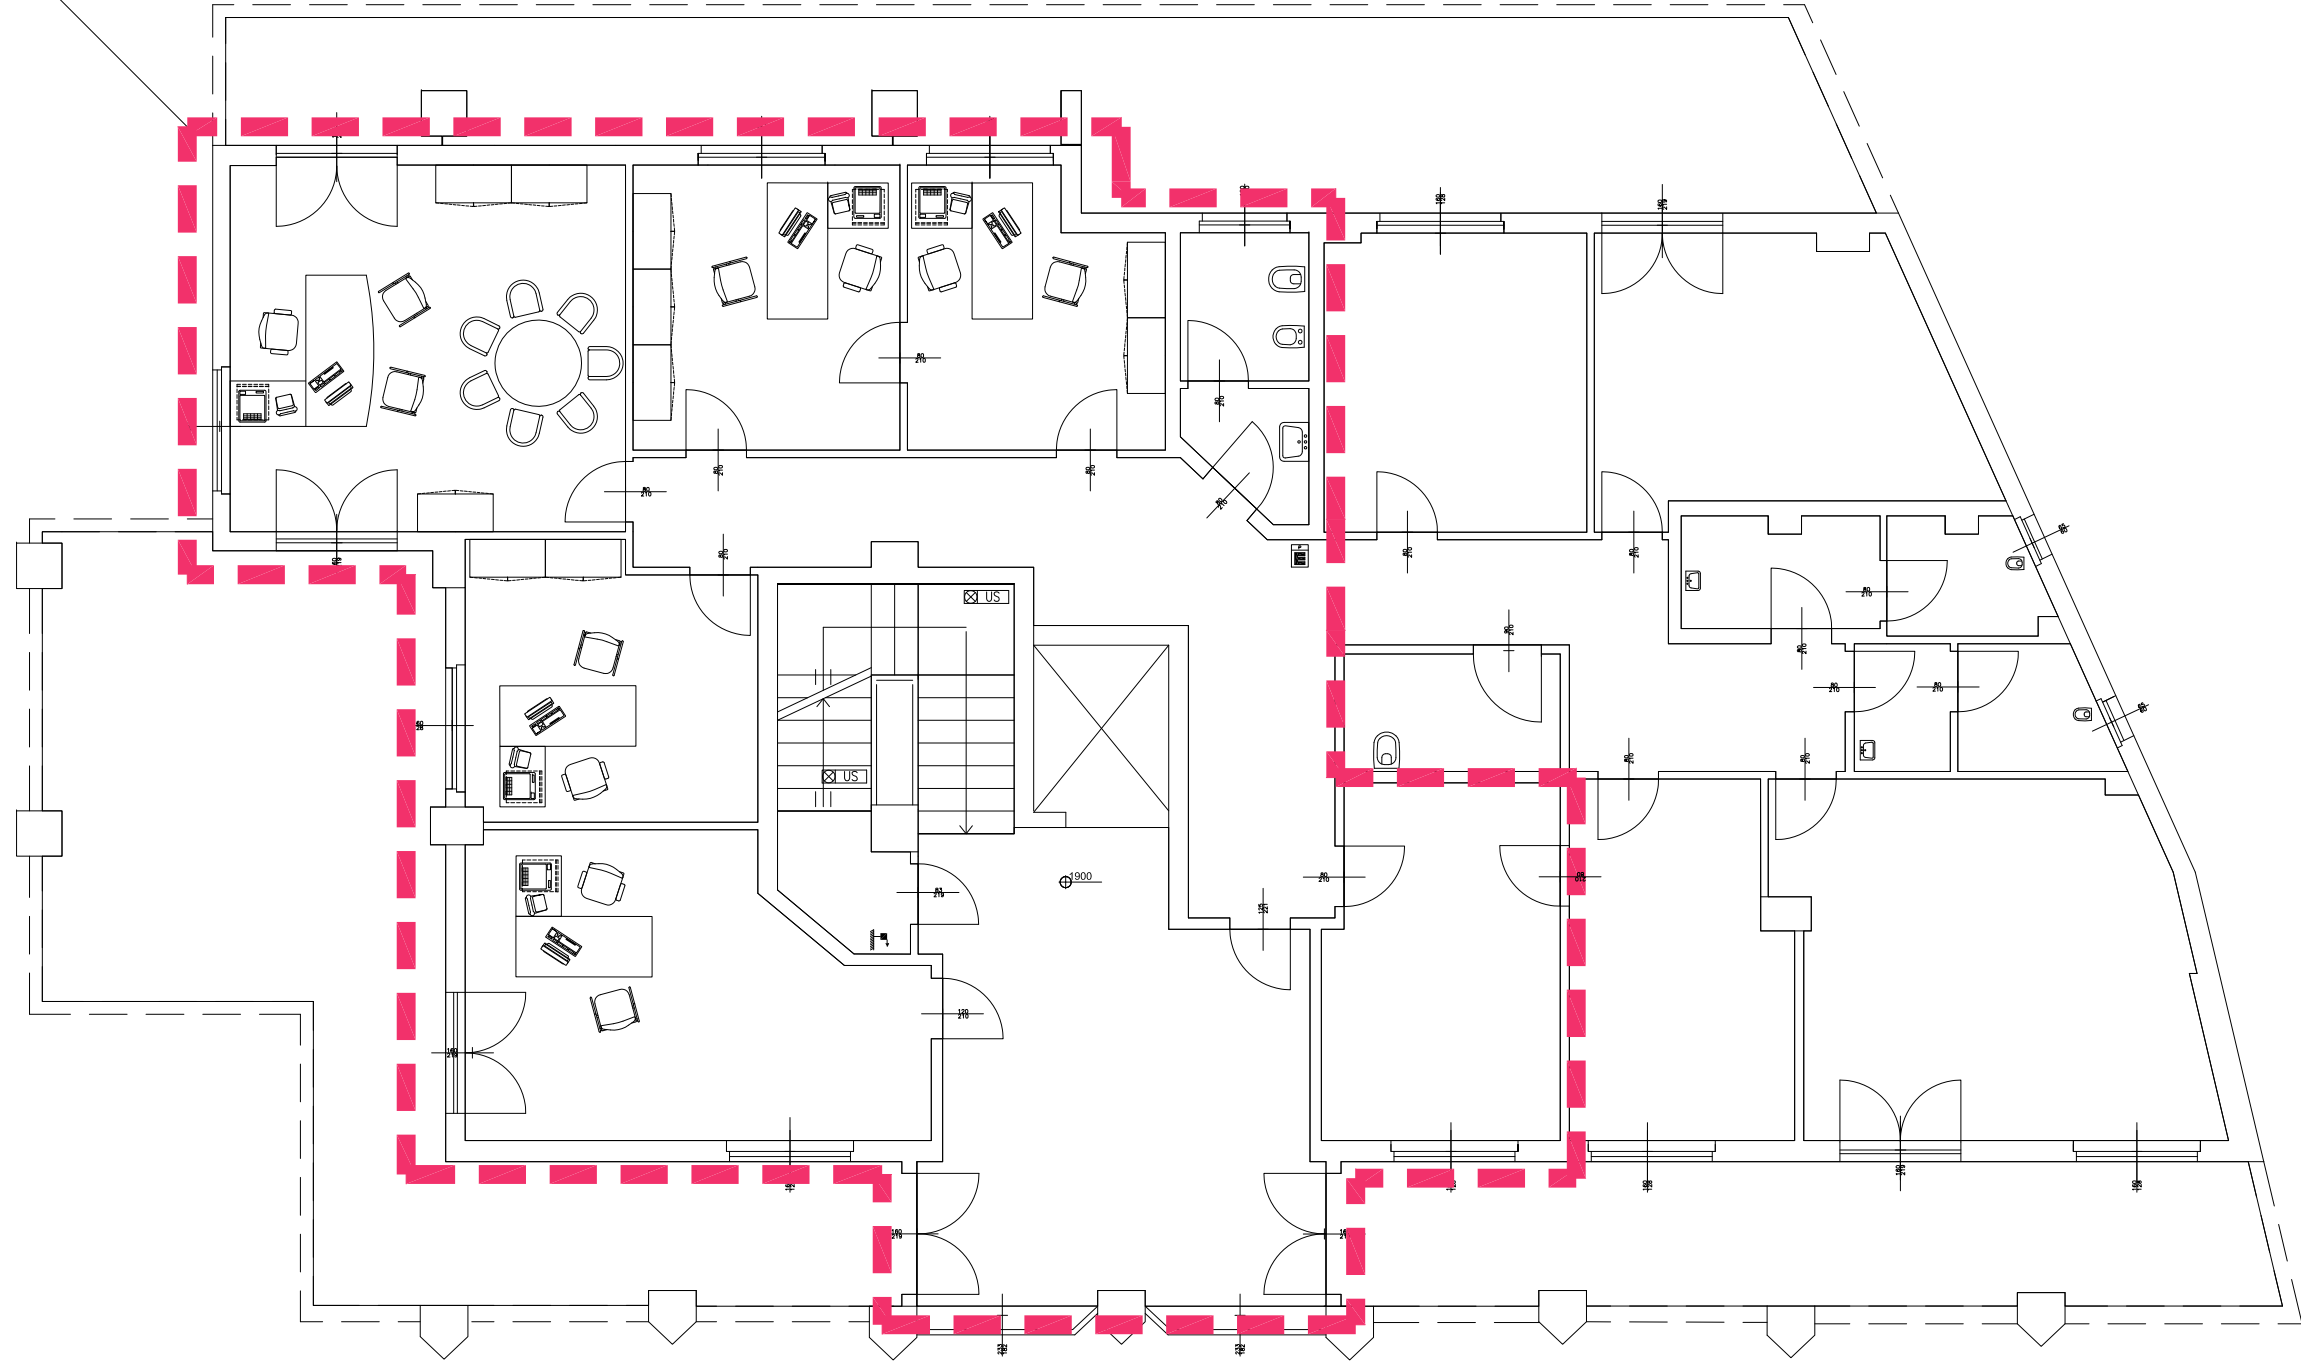

CORTILE SCOPERTO PRIVATO E CARRABILE CON INGRESSO DA VIA CAMPIDANO 28A

AREA DI INTERVENTO

INGRESSO DA VIA DIAZ 35

**Legenda**

Gruppo prese      numero circuito

**Legenda**

-  Interruttore
-  Deviatore
-  Corpo illuminante Micro Liset
-  Corpo illuminante Emergency 1
-  Corpo illuminante iSpot 1
-  Corpo illuminante Safety Flag
-  Corpo illuminante Stilo

**Legenda**

-  rack audio
-  Microfono
-  Autoparlante
-  P.O. dati

AREA DI INTERVENTO

PROSPETTO VERSO IL CORTILE INTERNO E VIA CAMPIDANO

PROSPETTO VSU VIALE DIAZ

**Legenda**

-  Interruttore
-  Deviatore
-  Gruppo prese
-  Presa con interruttore

**Legenda**

	Corpo illuminante Panel
	Corpo illuminante LISET Mid Power
	Corpo illuminante Tortuga
	Corpo illuminante Panel
	Corpo illuminante iSpot 1
	Corpo illuminante Micro Liset