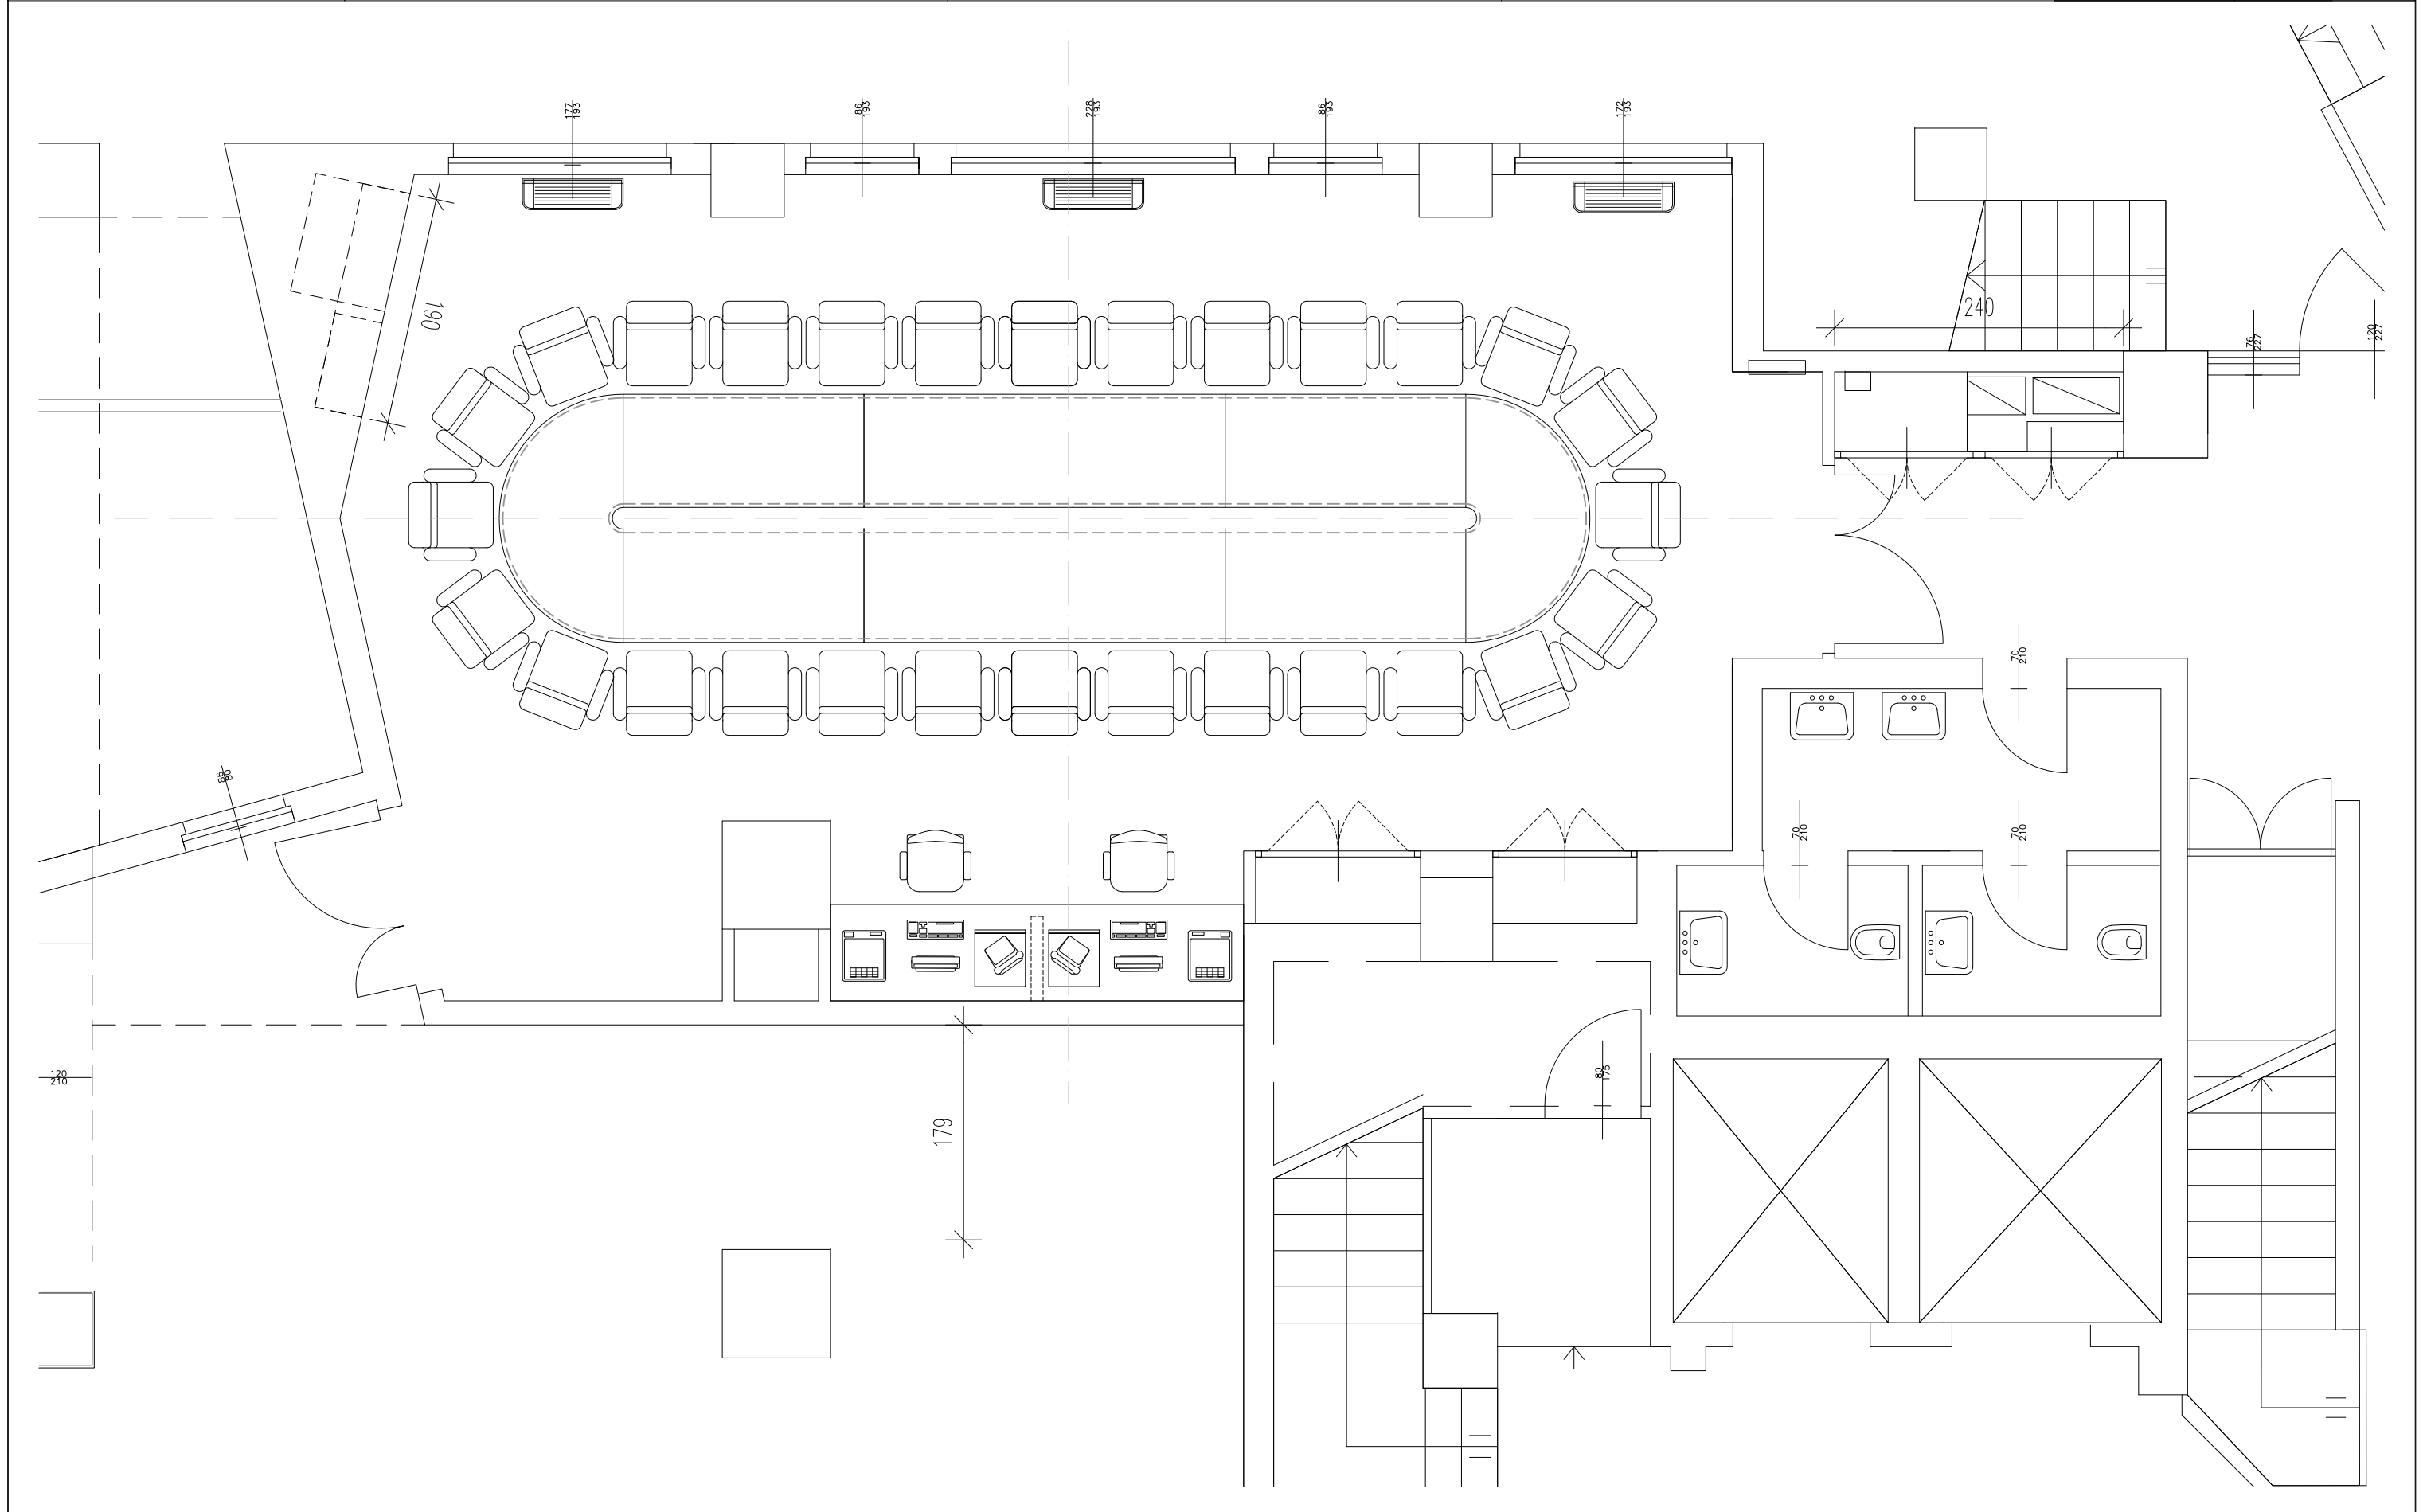

CORTILE SCOPERTO PRIVATO E CARRABILE CON INGRESSO DA VIA CAMPIDANO 28A

AREA DI INTERVENTO

INGRESSO DA VIA DIAZ 35

**Legenda**

Gruppo prese      numero circuito

**Legenda**

-  Interruttore
-  Deviatore
-  Corpo illuminante Micro Liset
-  Corpo illuminante Emergency 1
-  Corpo illuminante iSpot 1
-  Corpo illuminante Safety Flag
-  Corpo illuminante Stilo

**Legenda**

-  rack audio
-  Microfono
-  Autoparlante
-  P.O. dati

AREA DI INTERVENTO

PROSPETTO VERSO IL CORTILE INTERNO E VIA CAMPIDANO

PROSPETTO VSU VIALE DIAZ

**Legenda**

-  Interruttore
-  Deviatore
-  Gruppo prese
-  Presa con interruttore

**Legenda**

	Corpo illuminante Panel
	Corpo illuminante LISET Mid Power
	Corpo illuminante Tortuga
	Corpo illuminante Panel
	Corpo illuminante iSpot 1
	Corpo illuminante Micro Liset