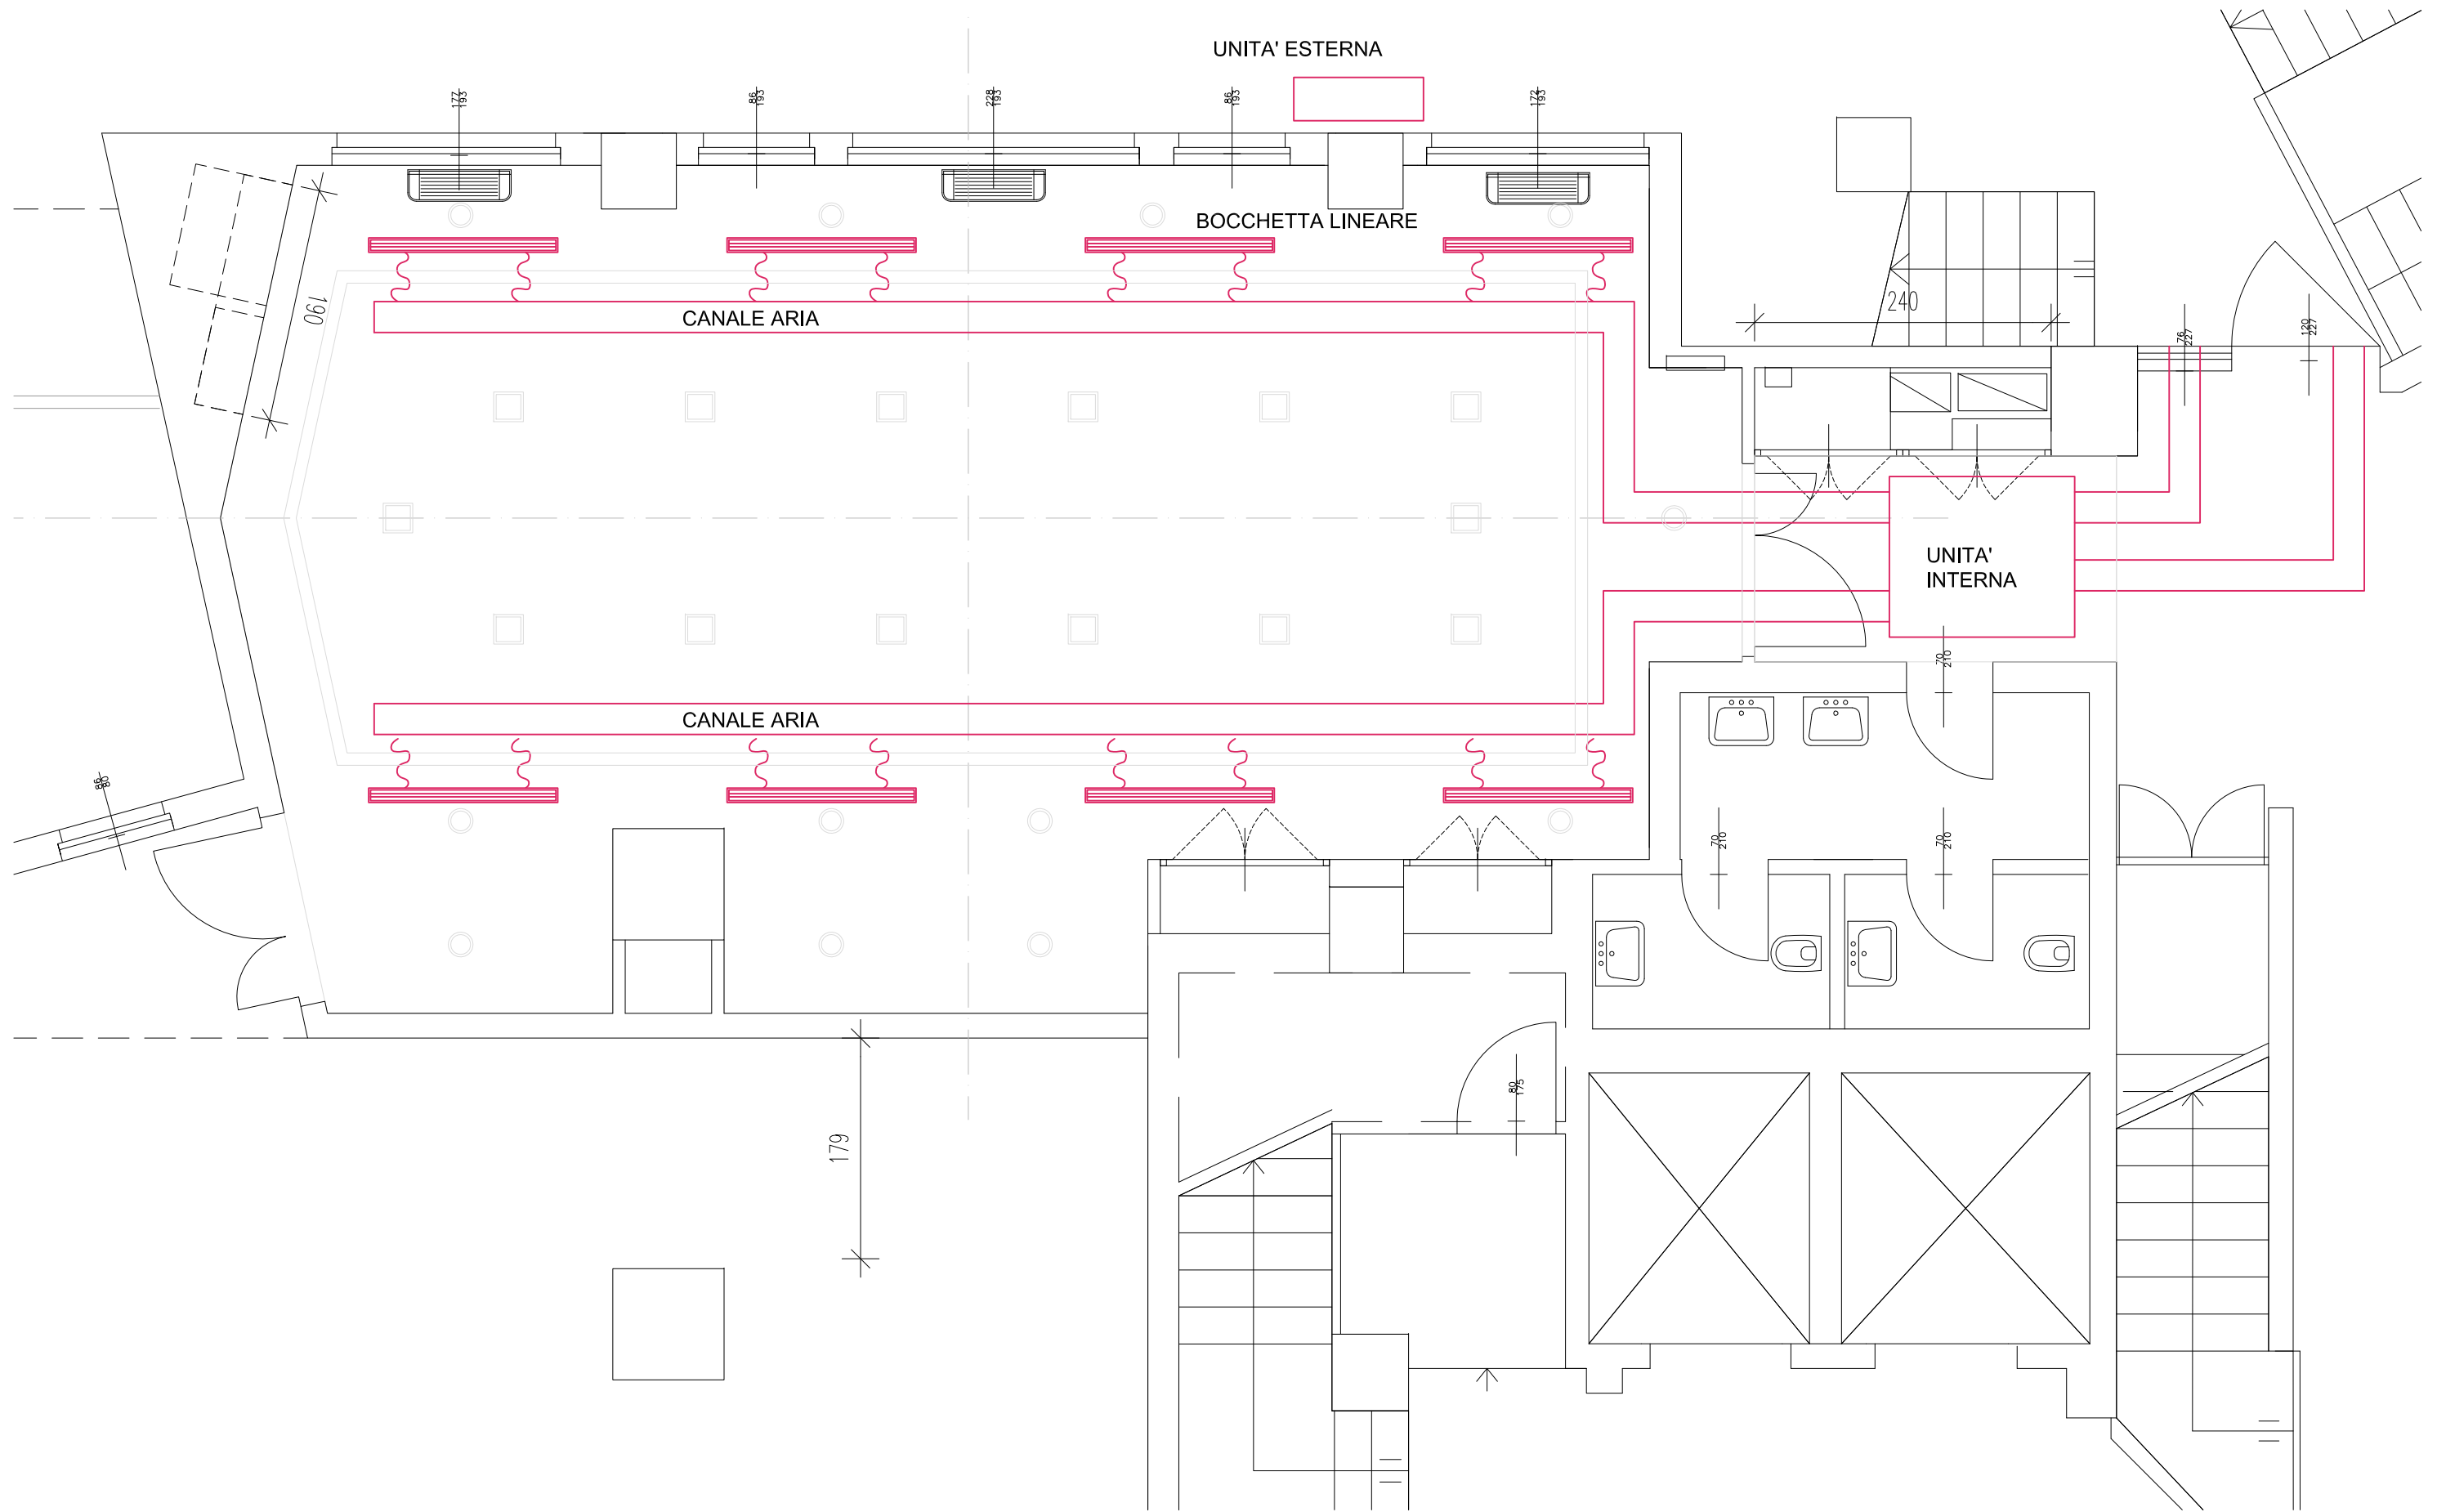

CORTILE SCOPERTO PRIVATO E CARRABILE CON INGRESSO DA VIA CAMPIDANO 28A

AREA DI INTERVENTO

INGRESSO DA VIA DIAZ 35

**Legenda**

Gruppo prese      numero circuito

**Legenda**

-  Interruttore
-  Deviatore
-  Corpo illuminante Micro Liset
-  Corpo illuminante Emergency 1
-  Corpo illuminante iSpot 1
-  Corpo illuminante Safety Flag
-  Corpo illuminante Stilo

**Legenda**

-  rack audio
-  Microfono
-  Autoparlante
-  P.O. dati

AREA DI INTERVENTO

PROSPETTO VERSO IL CORTILE INTERNO E VIA CAMPIDANO

PROSPETTO VSU VIALE DIAZ

**Legenda**

-  Interruttore
-  Deviatore
-  Gruppo prese
-  Presa con interruttore

**Legenda**

	Corpo illuminante Panel
	Corpo illuminante LISET Mid Power
	Corpo illuminante Tortuga
	Corpo illuminante Panel
	Corpo illuminante iSpot 1
	Corpo illuminante Micro Liset