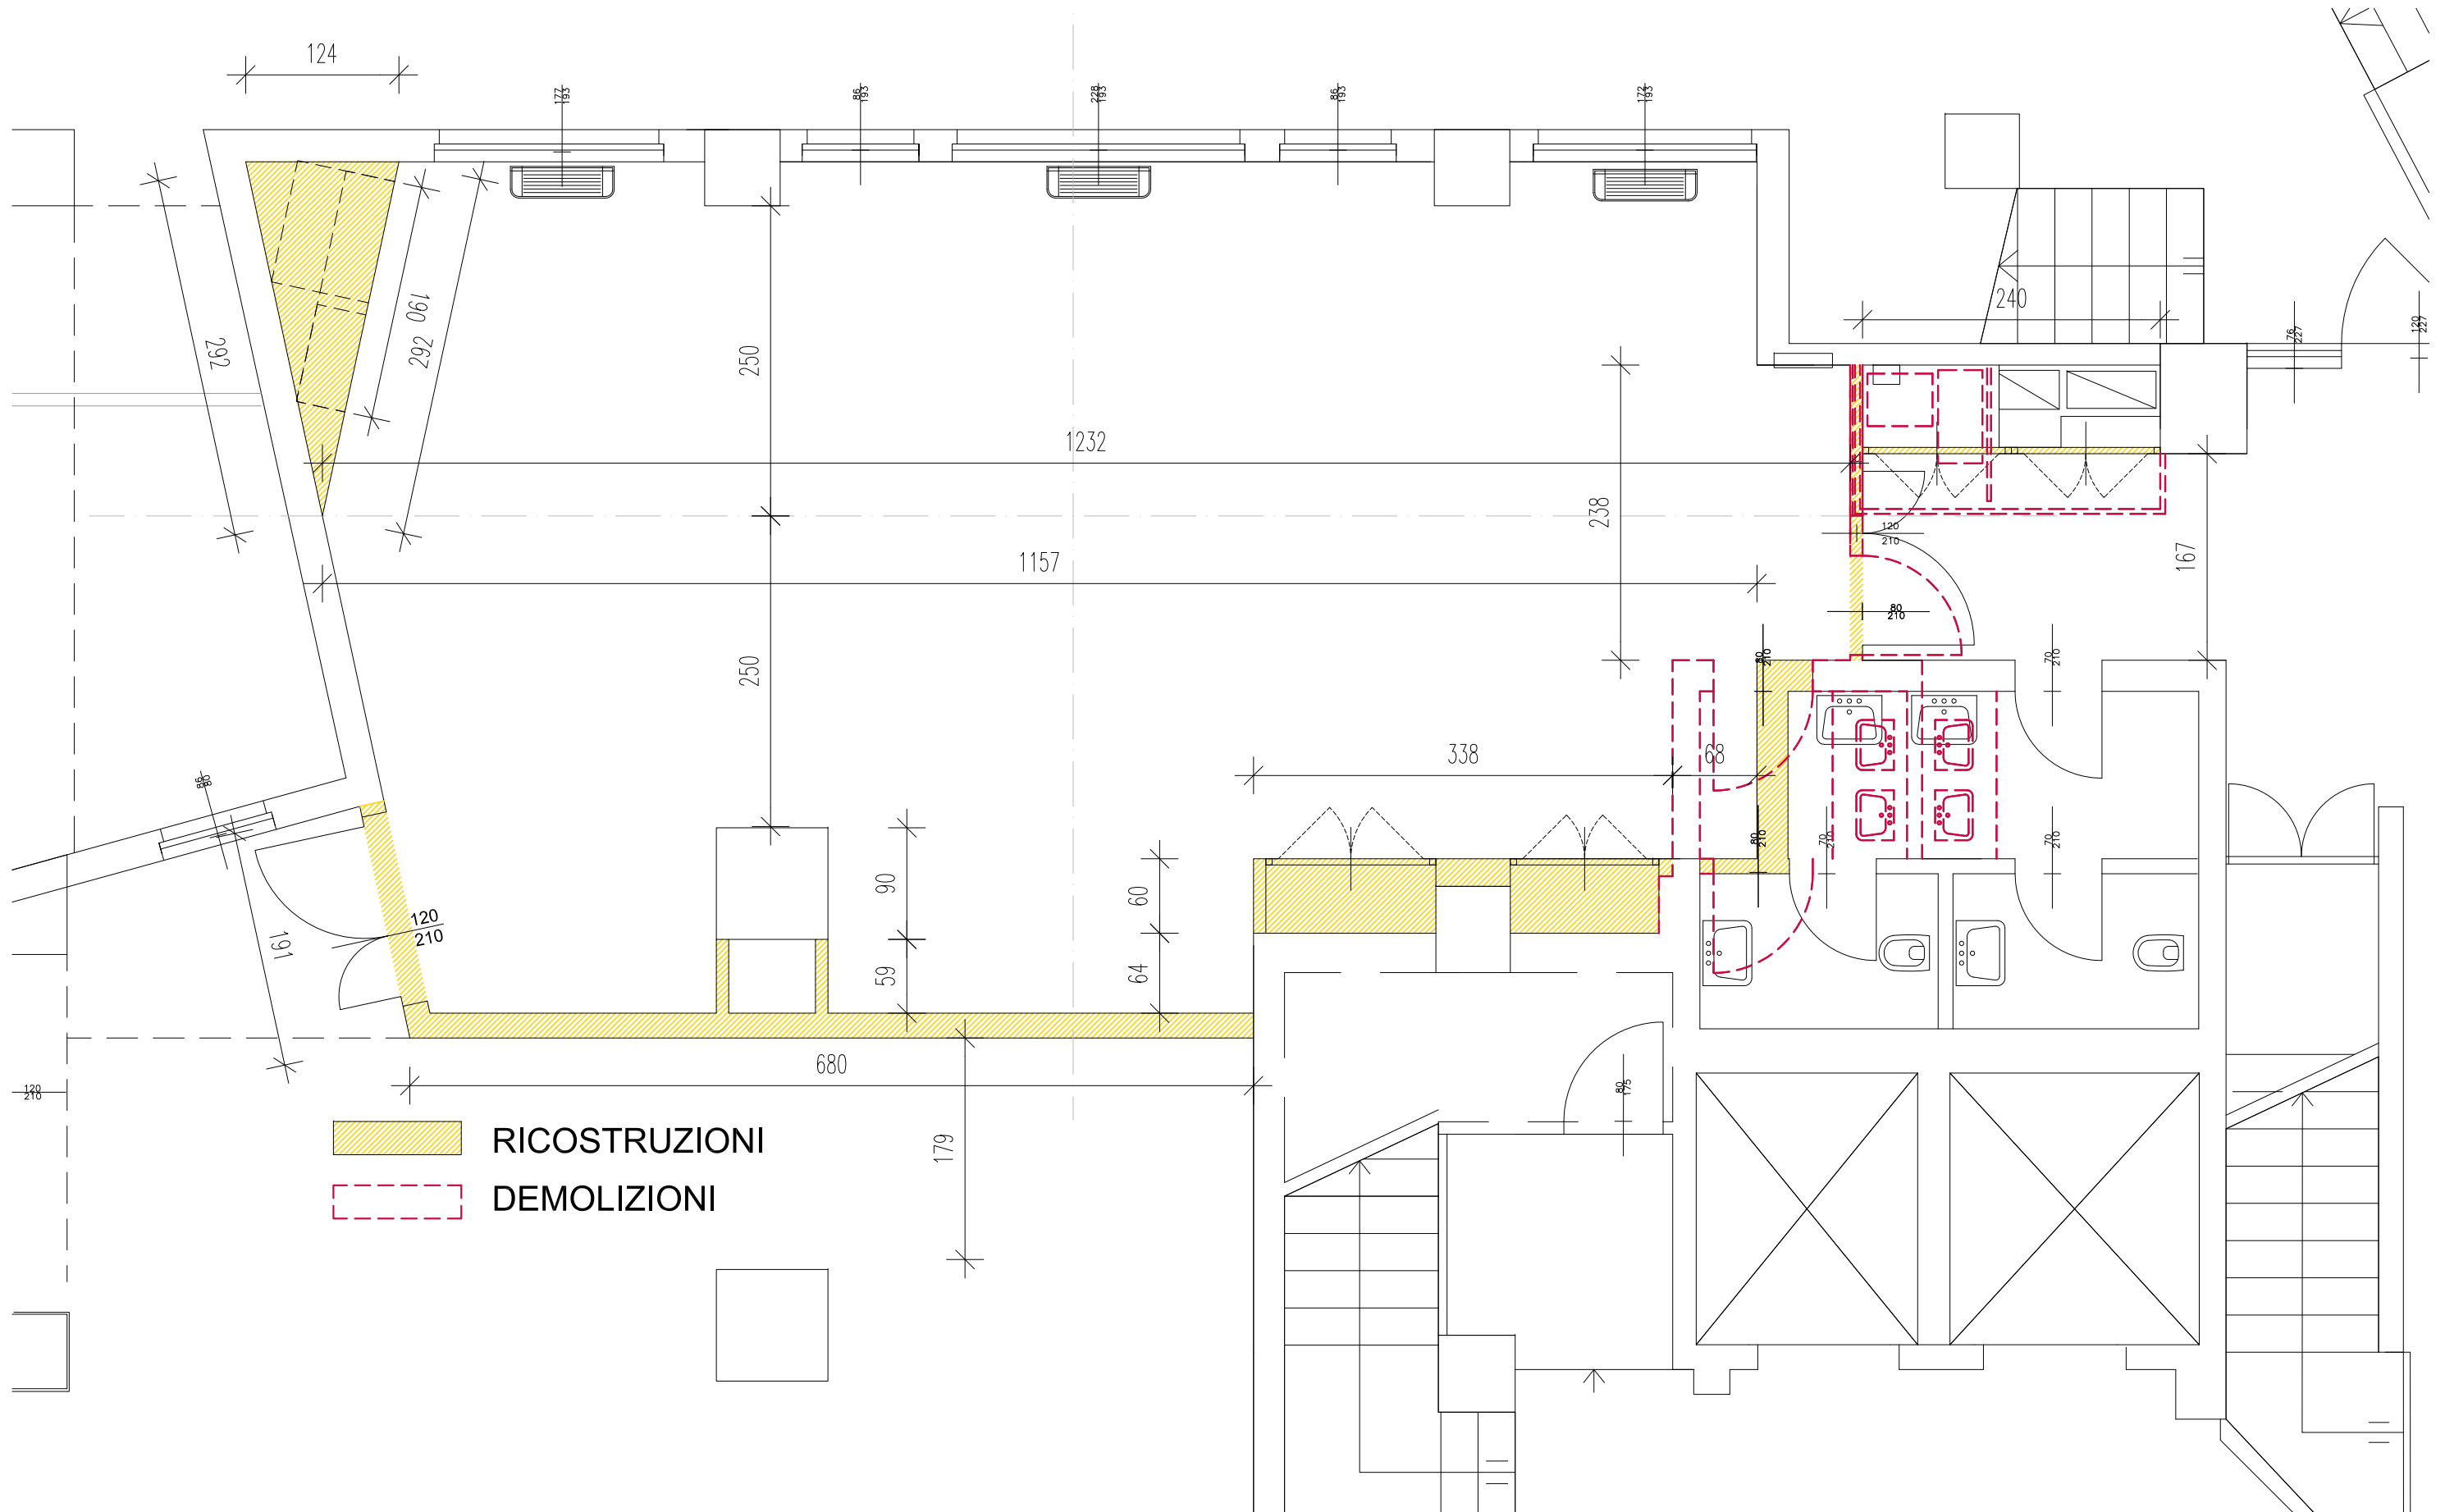

CORTILE SCOPERTO PRIVATO E CARRABILE CON INGRESSO DA VIA CAMPIDANO 28A

AREA DI INTERVENTO

INGRESSO DA VIA DIAZ 35

**Legenda**

Gruppo prese      numero circuito

**Legenda**

-  Interruttore
-  Deviatore
-  Corpo illuminante Micro Liset
-  Corpo illuminante Emergency 1
-  Corpo illuminante iSpot 1
-  Corpo illuminante Safety Flag
-  Corpo illuminante Stilo

**Legenda**

-  rack audio
-  Microfono
-  Autoparlante
-  P.O. dati

AREA DI INTERVENTO

PROSPETTO VERSO IL CORTILE INTERNO E VIA CAMPIDANO

PROSPETTO VSU VIALE DIAZ

**Legenda**

-  Interruttore
-  Deviatore
-  Gruppo prese
-  Presa con interruttore

**Legenda**

	Corpo illuminante Panel
	Corpo illuminante LISET Mid Power
	Corpo illuminante Tortuga
	Corpo illuminante Panel
	Corpo illuminante iSpot 1
	Corpo illuminante Micro Liset