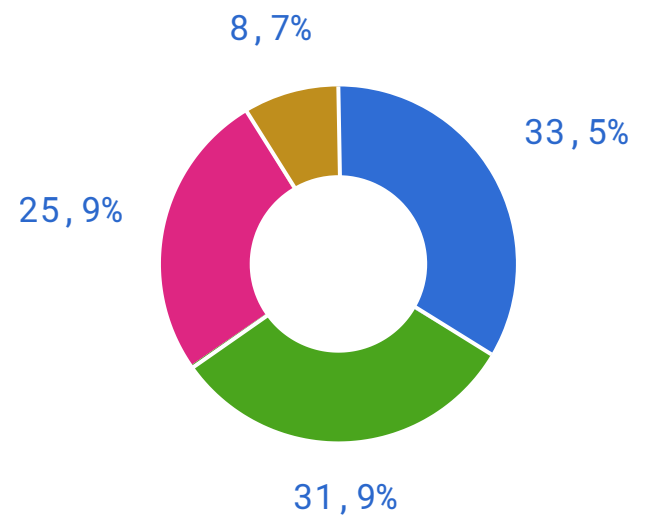

Visualizzazioni di pagina per Macro Categorie

■ Pensione e Previdenza	14.667.511
■ Lavoro	13.942.912
■ Sostegni, Sussidi e Indennità	11.326.179
■ Imprese e Liberi Professionisti	3.795.594