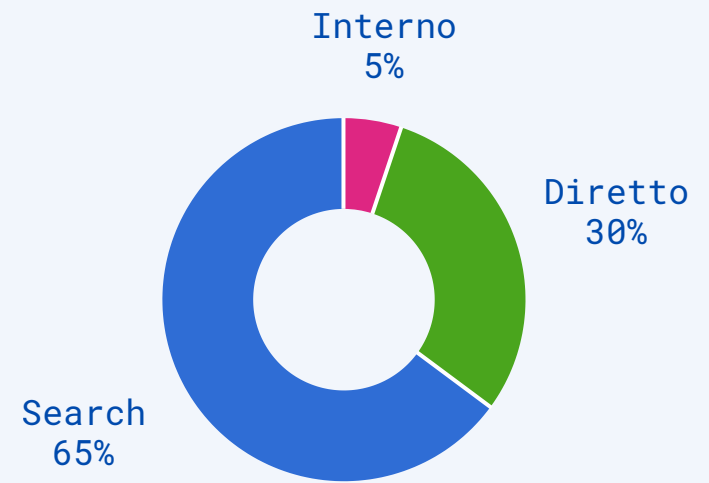

Dettaglio Portale

MAGGIO 2026

Visite
34.260.459
+1.8% ↑

Utenti unici al giorno
998.167
+2.9% ↑

Utenti MyInps al giorno
692.174
+3.7% ↑

Pagine lette
293.218.184
-1.4% ↓

Preferiti
73.447
+4.3% ↑

Condivisioni
12.914
+4.7% ↑

Dispositivi

Traffico

Visualizzazioni di pagina per Macro Categorie

■ Pensione e Previdenza	14.667.511
■ Lavoro	13.942.912
■ Sostegni, Sussidi e Indennità	11.326.179
■ Imprese e Liberi Professionisti	3.795.594

Utenti

TOP 10 News

il cedolino di pensione di giugno 2026 online la certificazione unica 2026	461.796
congedi parentali nuova funzionalità nel servizio online	181.661
il cedolino di pensione di maggio 2026	107.138
bonus asilo nido 2026	90.174
CU 2026 benefici fiscali	88.308
congedo parentale lavoratori dipendenti	80.110
online il servizio automatico di prenotazione sportelli	47.225
bonus nuovi nati 2026 al via le domande	46.796
online la certificazione unica 2025	45.673
	38.089

Termini più ricercati

- Fascicolo previdenziale del cittadino
- Assegno di inclusione
- Certificazione unica
- Cedolino pensione
- Assegno unico e universale patronati
- Naspi
- Cassetto previdenziale artigiani e commercianti
- Bonus nido
- Fascicolo