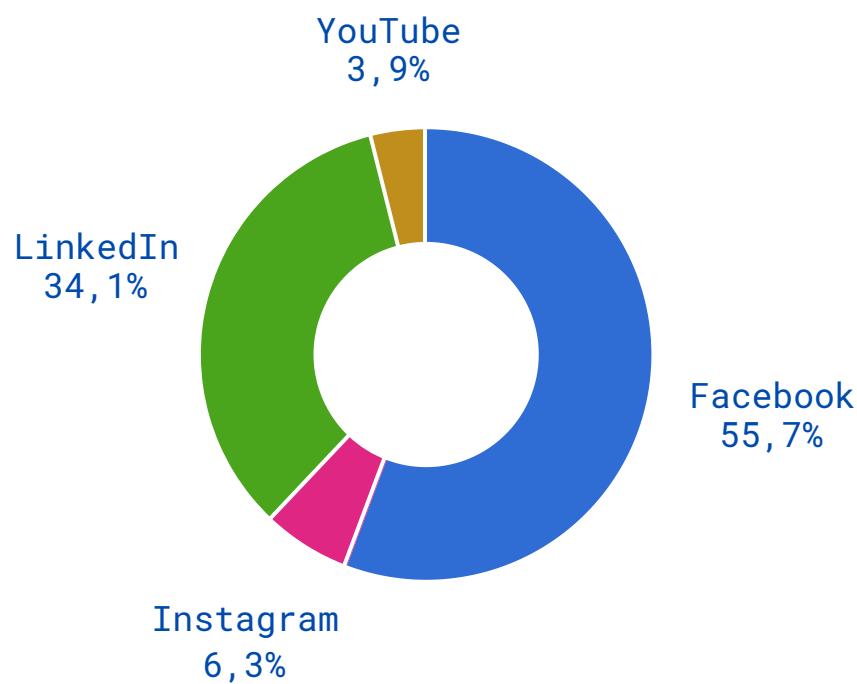

# Dettaglio Social

MAGGIO 2026

**Follower totali**  
**1.772.200**  
 +0.4% ↑

**Post pubblicati**  
**199**  
 -7,4% ↓

**Visualizzazioni totali**  
**4.318.246**  
 -6,6% ↓

**Reaction totali**  
**9.757**  
 +4.0% ↑

## Andamento follower

## Popolazione digitale