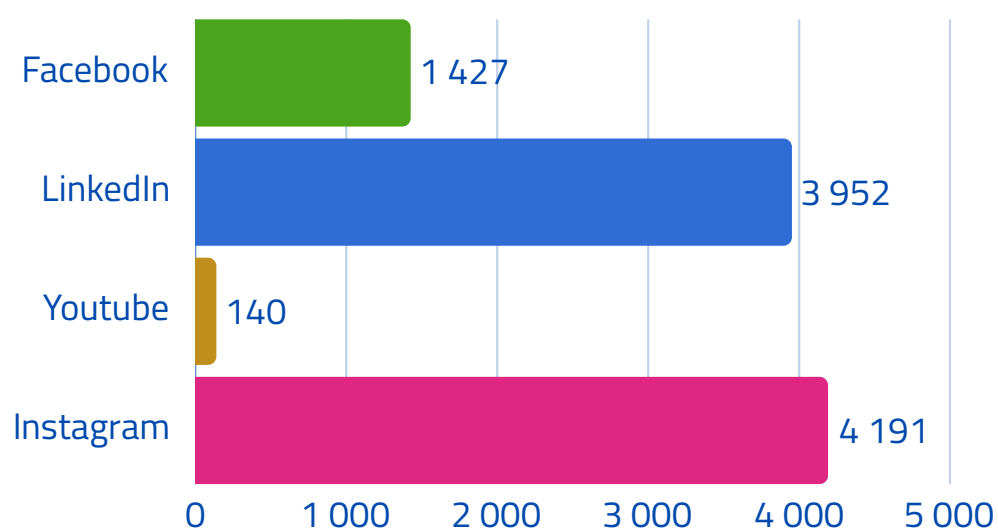

Like per canale