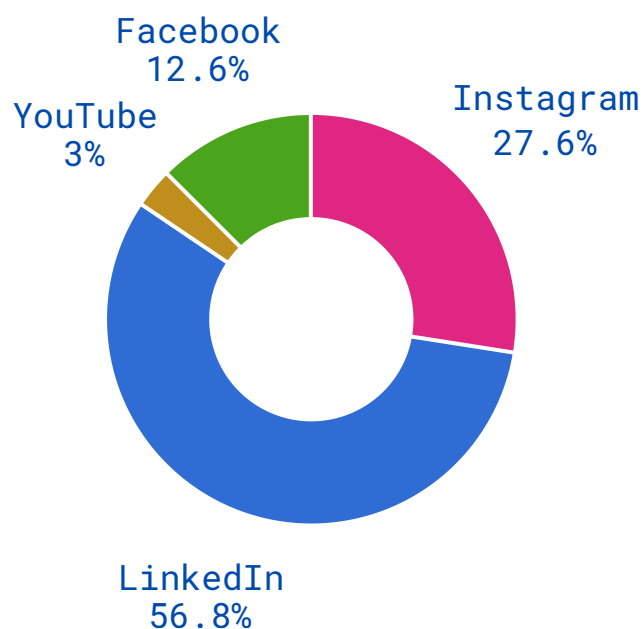

Post pubblicati per canale