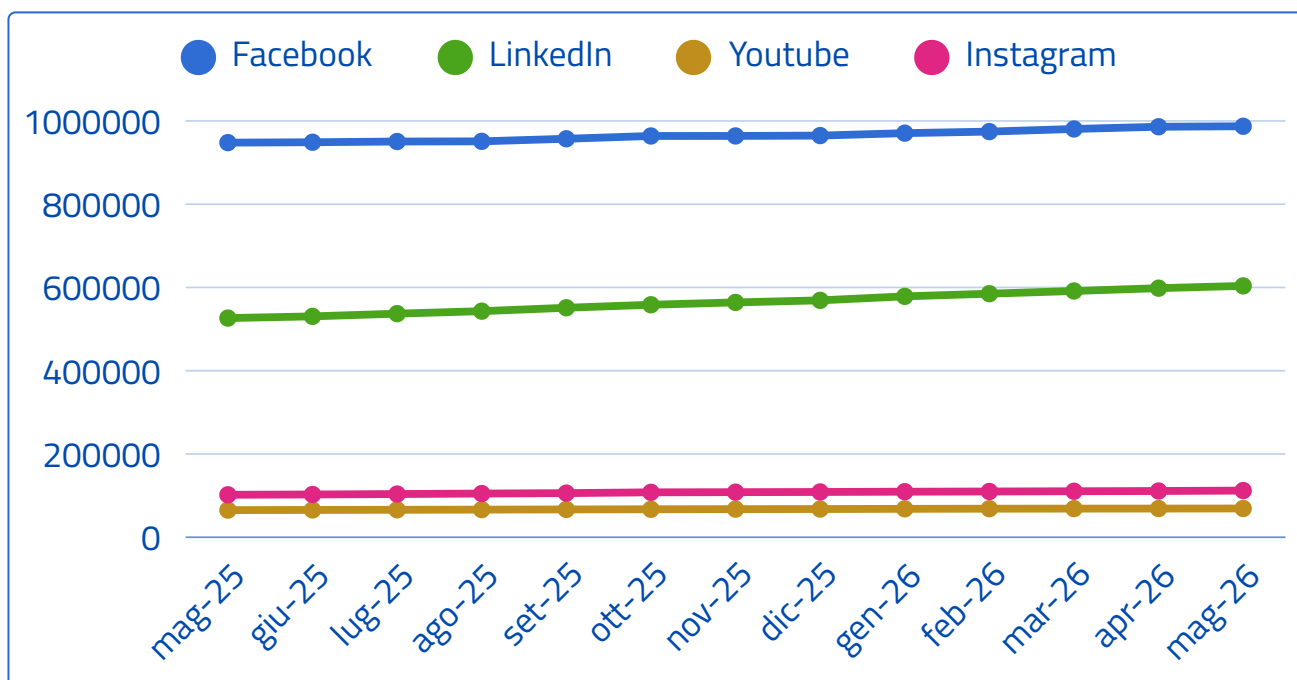

# Dettaglio Social

MAGGIO 2026

**Follower totali**  
**1.772.200**  
 +0.4% ↑

**Post pubblicati**  
**199**  
 -7,4% ↓

**Visualizzazioni totali**  
**4.318.246**  
 -6,6% ↓

**Reaction totali**  
**9.757**  
 +4.0% ↑

## Andamento follower

## Popolazione digitale