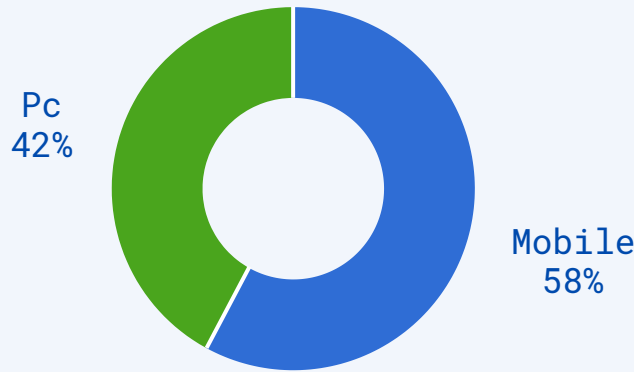

Dettaglio Portale

MAGGIO 2026

Visite
34.260.459
+1.8% ↑

Utenti unici al giorno
998.167
+2.9% ↑

Utenti MyInps al giorno
692.174
+3.7% ↑

Pagine lette
293.218.184
-1.4% ↓

Preferiti
73.447
+4.3% ↑

Condivisioni
12.914
+4.7% ↑

Dispositivi