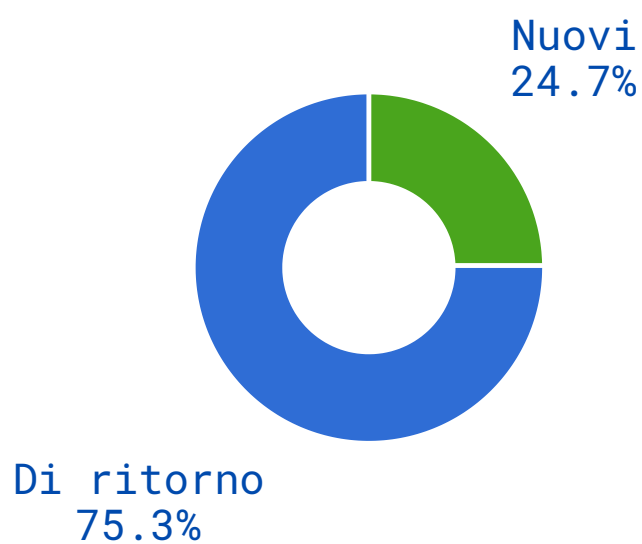

Dettaglio Portale

MAGGIO 2026

Visite
34.260.459
+1.8% ↑

Utenti unici al giorno
998.167
+2.9% ↑

Utenti MyInps al giorno
692.174
+3.7% ↑

Pagine lette
293.218.184
-1.4% ↓

Preferiti
73.447
+4.3% ↑

Condivisioni
12.914
+4.7% ↑

Dispositivi

Traffico

Visualizzazioni di pagina per Macro Categorie

■ Pensione e Previdenza	14.667.511
■ Lavoro	13.942.912
■ Sostegni, Sussidi e Indennità	11.326.179
■ Imprese e Liberi Professionisti	3.795.594

Utenti

TOP 10 News

il cedolino di pensione di giugno 2026 online la certificazione unica 2026	461.796
congedi parentali nuova funzionalità nel servizio online	181.661
il cedolino di pensione di maggio 2026	107.138
bonus asilo nido 2026	90.174
CU 2026 benefici fiscali	88.308
congedo parentale lavoratori dipendenti	80.110
online il servizio automatico di prenotazione sportelli	47.225
bonus nuovi nati 2026 al via le domande	46.796
online la certificazione unica 2025	45.673
	38.089

Termini più ricercati

- Fascicolo previdenziale del cittadino
- Assegno di inclusione
- Certificazione unica
- Cedolino pensione
- Assegno unico e universale patronati
- Naspi
- Cassetto previdenziale artigiani e commercianti
- Bonus nido
- Fascicolo