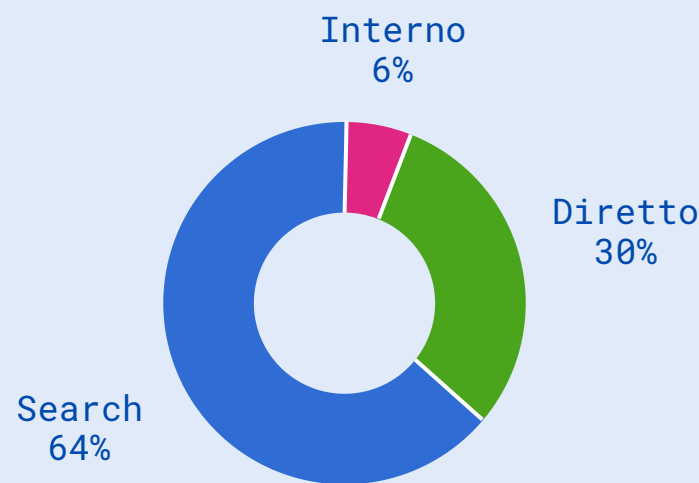

Dettaglio Canali Istituzionali

APRILE 2026

Panoramica Portale

Media visite giornaliere mag25-apr26 1.347.294

Visite
33.654.152
-6.0% ↓

Utenti unici al giorno
969.748
-3.7% ↓

Utenti MyInps al giorno
667.577
-3.1% ↓

Pagine lette
297.343.311
-6.3% ↓

Dispositivi

Condivisionsi
12.334
-9.2% ↓

Traffico

Preferiti
70.437
-13.4% ↓

Pagine per visita
8.8

Tempo medio visita
9.1 minuti

Tempo medio utente
25.6 minuti

Panoramica Social

Follower totali
1.764.362
+0.7% ↑

Post pubblicati
215
+46.3% ↑

Visualizzazioni totali
4.621.735
-23.0% ↓

Reaction totali
9.382
+2.9% ↑

Social	Follower	Contenuti pubblicati	Like / Reaction	Commenti	Condivisionsi
Facebook	986.079	25	2.882	1.205	833
LinkedIn	598.316	124	3.881	N/D	47
YouTube	68.903	6	177	N/D	454
Instagram	111.064	60	2.395	51	1.323
Whatsapp	1.441.928	45	11.261	N/D	N/D