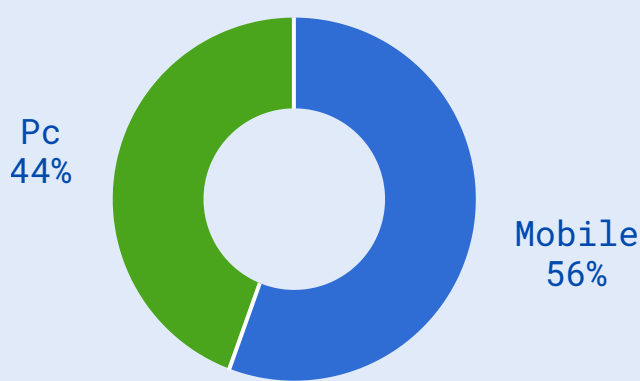

Dettaglio Canali Istituzionali

APRILE 2026

Panoramica Portale

Media visite giornaliere mag25-apr26 1.347.294

Visite
33.654.152
-6.0% ↓

Utenti unici al giorno
969.748
-3.7% ↓

Utenti MyInps al giorno
667.577
-3.1% ↓

Pagine lette
297.343.311
-6.3% ↓

Dispositivi

Condivisionsi
12.334
-9.2% ↓

Traffico

Preferiti
70.437
-13.4% ↓

Pagine per visita
8.8

Tempo medio visita
9.1 minuti

Tempo medio utente
25.6 minuti