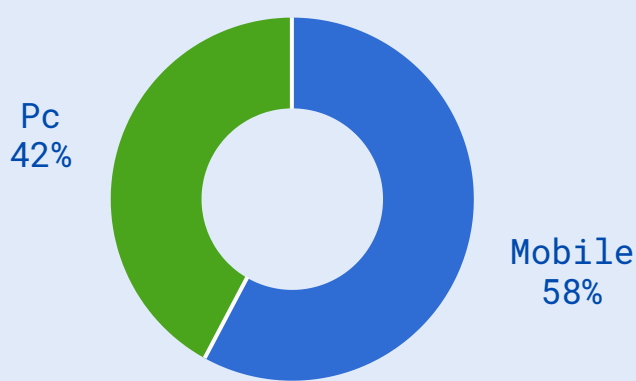

Dettaglio Canali Istituzionali

MAGGIO 2026

Panoramica Portale

Media visite giornaliere giu25-mag26 1.378.030

Visite
34.260.459
+1.8% ↑

Utenti unici al giorno
998.167
+2.9% ↑

Utenti MyInps al giorno
692.174
+3.7% ↑

Pagine lette
293.218.184
-1.4% ↓

Dispositivi

Condivisioni
12.914
+4.7% ↑

Traffico

Preferiti
73.447
+4.3% ↑

Pagine per visita
8.6

Tempo medio visita
8.4 minuti

Tempo medio utente
23.4 minuti