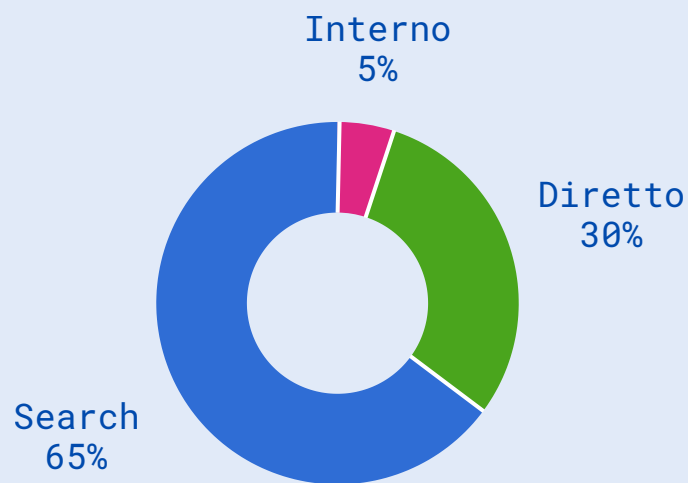

Dettaglio Canali Istituzionali

MAGGIO 2026

Panoramica Portale

Media visite giornaliere giu25-mag26 1.378.030

Visite
34.260.459
+1.8% ↑

Utenti unici al giorno
998.167
+2.9% ↑

Utenti MyInps al giorno
692.174
+3.7% ↑

Pagine lette
293.218.184
-1.4% ↓

Dispositivi

Condivisioni
12.914
+4.7% ↑

Traffico

Preferiti
73.447
+4.3% ↑

Pagine per visita
8.6

Tempo medio visita
8.4 minuti

Tempo medio utente
23.4 minuti