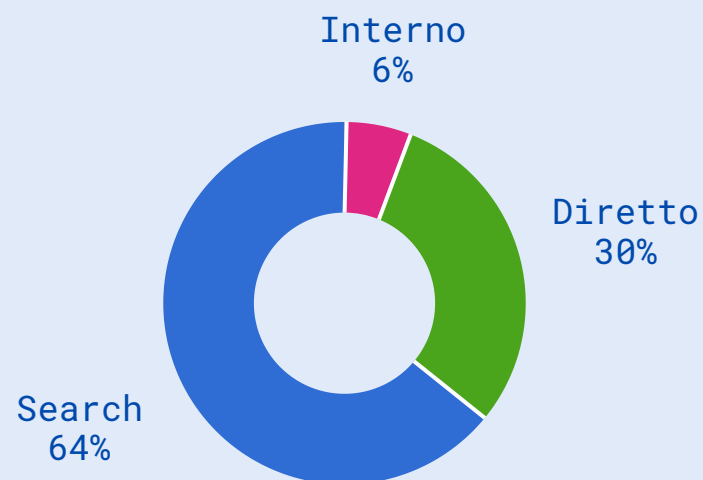

Dettaglio Canali Istituzionali

AGOSTO 2025

Panoramica Portale

Media visite giornaliere set24-ago25 1.260.397

Visite
24.777.874
-24.6%↓

Utenti unici al giorno
710.641
-22.3%↓

Utenti MyInps al giorno
494.423
-23.1%↓

Pagine lette
211.694.328
-31.6%↓

Dispositivi

Condivisionsi
8.219
-20.0%↓

Traffico

Preferiti
52.102
-29.0%↓

Pagine per visita
8.5

Tempo medio visita
8.1 minuti

Tempo medio utente
21.1 minuti