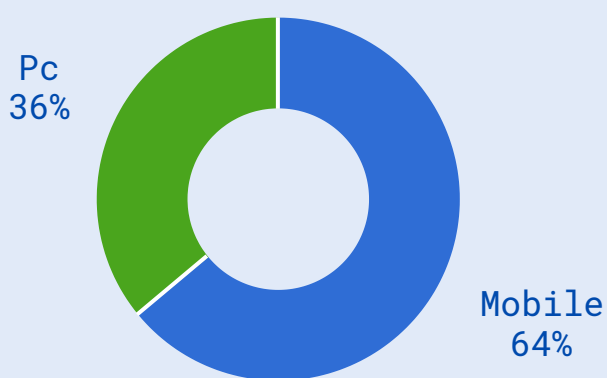

Dettaglio Canali Istituzionali

AGOSTO 2025

Panoramica Portale

Media visite giornaliere set24-ago25 1.260.397

Visite
24.777.874
-24.6%↓

Utenti unici al giorno
710.641
-22.3%↓

Utenti MyInps al giorno
494.423
-23.1%↓

Pagine lette
211.694.328
-31.6%↓

Dispositivi

Condivisionsi
8.219
-20.0%↓

Traffico

Preferiti
52.102
-29.0%↓

Pagine per visita
8.5

Tempo medio visita
8.1 minuti

Tempo medio utente
21.1 minuti