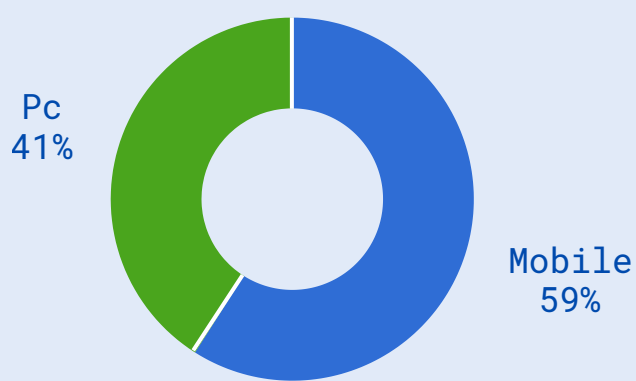

## Panoramica Portale

Media visite giornaliere gen25-dic25 1.314.776

Visite  
29.858.327  
-13.0%↓

Utenti unici al giorno  
789.812  
-24.9%↓

Utenti MyInps al giorno  
547.804  
-22.6%↓

Pagine lette  
252.464.546  
+0.9%↑

### Dispositivi

Condivisivi  
10.821  
-32.6%↓