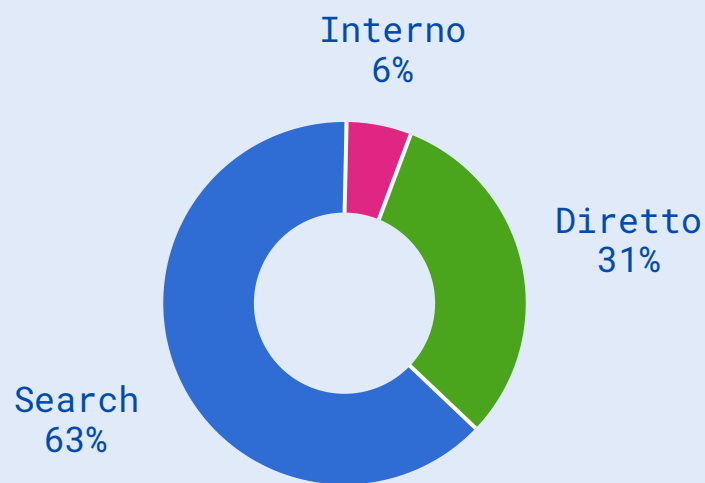

Traffico

Preferiti
62.583
-28.0%↓

Pagine per visita
8.5

Tempo medio visita
8.3 minuti

Tempo medio utente
22.4 minuti

Panoramica Social

Follower totali
1.710.371
+0.4%↑

Post pubblicati
204
-8.1%↓

Visualizzazioni totali
3.268.698
-13.6%↓

Reaction totali
5.824
+5.0%↑

Social	Follower	Contenuti pubblicati	Like / Reaction	Commenti	Condivisivi
Facebook	964.847	20	1.756	1.430	451
LinkedIn	569.061	121	3.174	N/D	574
YouTube	67.737	10	233	N/D	469
Instagram	108.726	53	561	4	212
Whatsapp	1.015.661	44	10.291	N/D	N/D