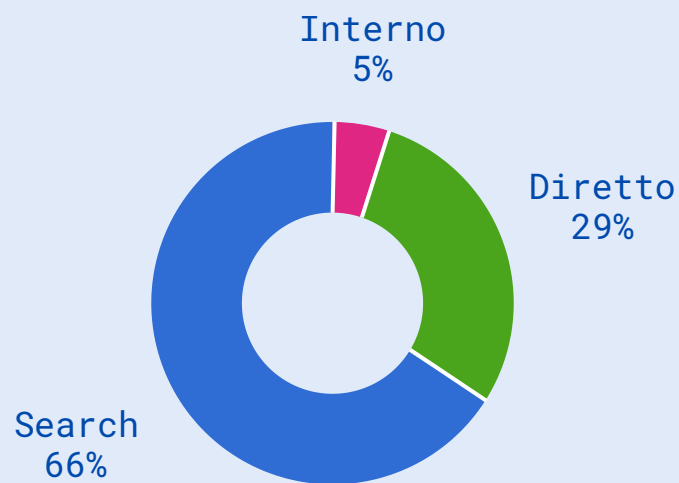

Traffico

Preferiti
83.984
-15.9% ↓

Pagine per visita
9.1

Tempo medio visita
9.5 minuti

Tempo medio utente
27.3 minuti

Panoramica Social

Follower totali
1.737.919
+0.6% ↑

Post pubblicati
197
+32.2% ↑

Visualizzazioni totali
5.041.570
-12.4% ↓

Reaction totali
8.264
+7.3% ↑

Social	Follower	Contenuti pubblicati	Like / Reaction	Commenti	Condivisioni
Facebook	974.446	15	3.159	2.374	810
LinkedIn	585.026	109	3.421	N/D	55
YouTube	68.572	12	392	N/D	681
Instagram	109.875	61	1.233	31	553
Whatsapp	1.167.363	46	8.417	N/D	N/D