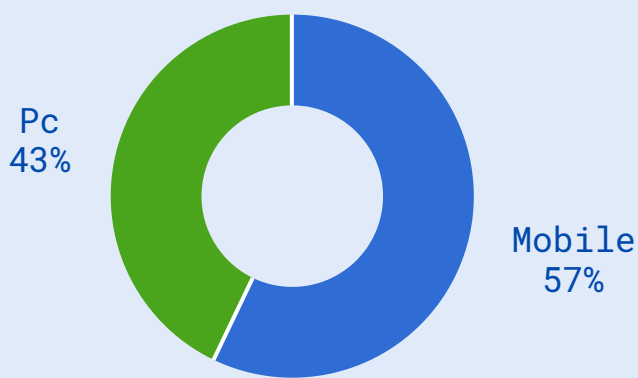

## Panoramica Portale

Media visite giornaliere mar25-feb26 1.308.316

Visite  
36.817.772  
-15.8% ↓

Utenti unici al giorno  
1.127.318  
-4.6% ↓

Utenti MyInps al giorno  
766.642  
-5.7% ↓

Pagine lette  
335.308.446  
-17.4% ↓

### Dispositivi

Condivisioni  
14.670  
-4.5% ↓