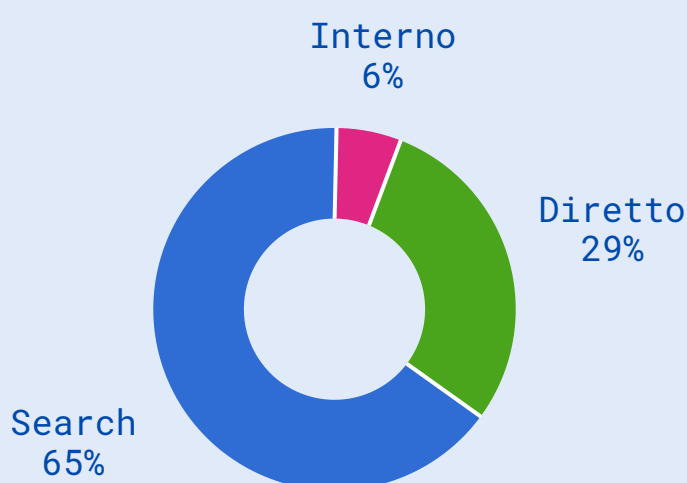

Traffico

Preferiti
99.914
+59.7%↑

Pagine per visita
9.3

Tempo medio visita
9.5 minuti

Tempo medio utente
27.7 minuti

Panoramica Social

Follower totali
1.726.975
+1.0%↑

Post pubblicati
149
-27.0%↓

Visualizzazioni totali
5.756.362
+76.1%↑

Reaction totali
7.702
+32.2%↑

Social	Follower	Contenuti pubblicati	Like / Reaction	Commenti	Condivisioni
Facebook	970.692	18	2.909	1.726	1.171
LinkedIn	578.637	98	3.466	N/D	613
YouTube	68.236	4	316	N/D	1.050
Instagram	109.410	29	845	38	254
Whatsapp	1.077.261	42	7.088	N/D	N/D