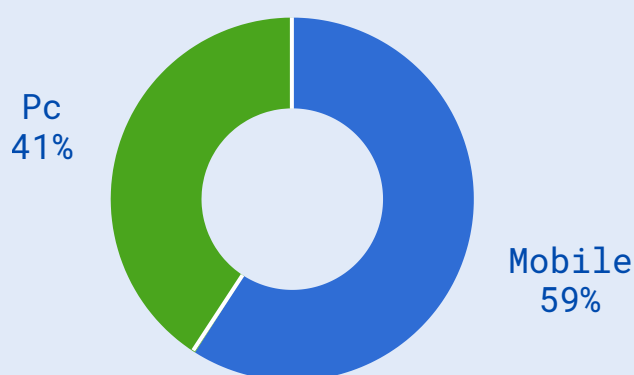

## Panoramica Portale

Media visite giornaliere feb25-gen26 1.315.568

Visite  
47.743.461  
+46.5%↑

Utenti unici al giorno  
1.182.117  
+49.7%↑

Utenti MyInps al giorno  
812.705  
+48.4%↑

Pagine lette  
405.819.476  
+60.7%↑

### Dispositivi

Condivisioni  
15.355  
+41.9%↑